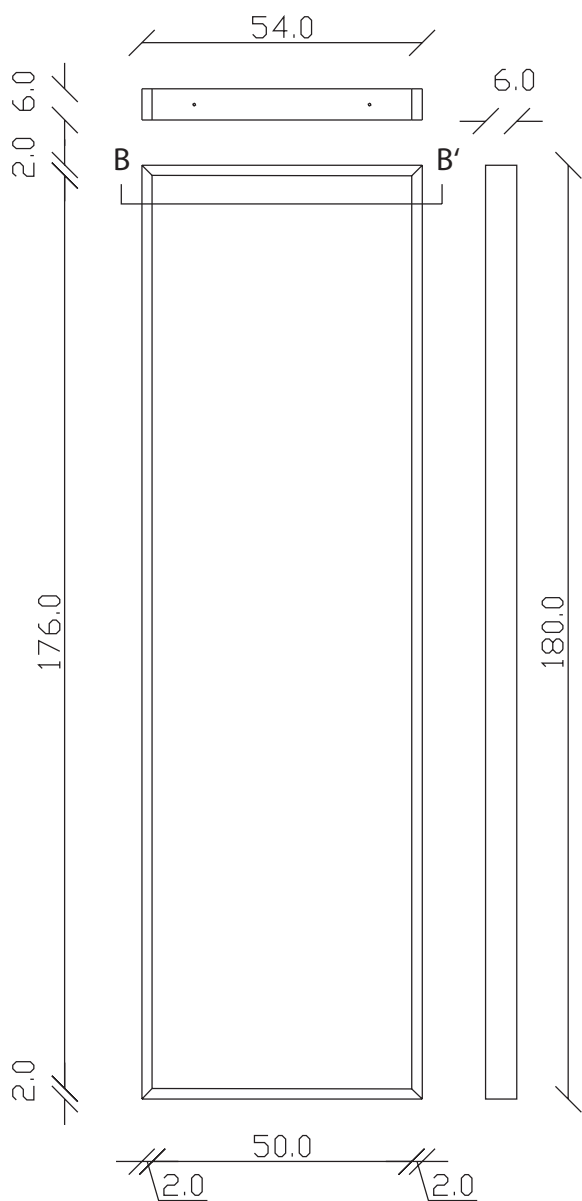

art. A025

H 180 L 54 cm

SPECCHIO VISTA FRONTALE
front view mirror

SPECCHIO VISTA RETRO
rear view mirror

SEZIONE A-A'
section A-A'