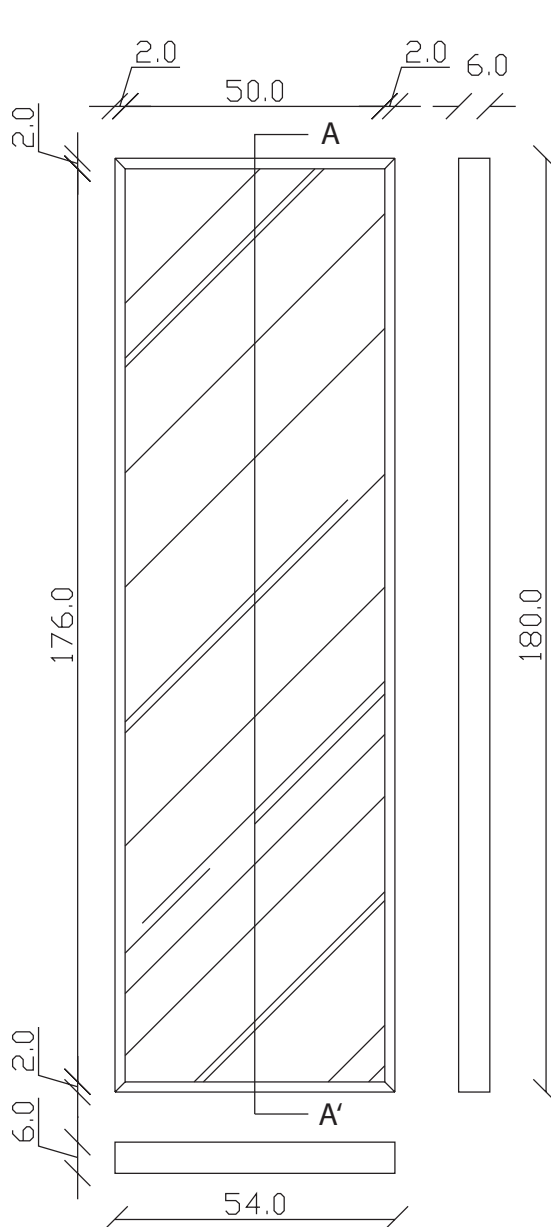

art. A025

H 180 L 54 cm

SPECCHIO VISTA FRONTALE
front view mirror

SPECCHIO VISTA RETRO
rear view mirror

SEZIONE A-A'
section A-A'