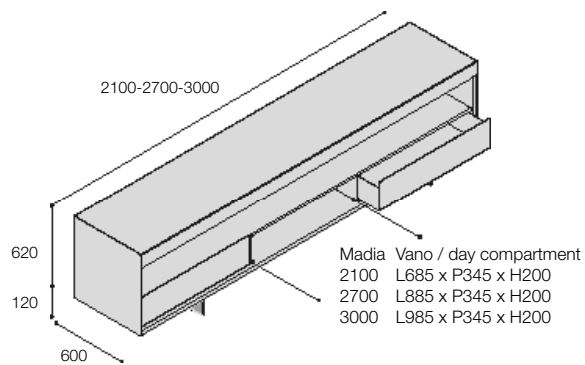

versione con basamento in metallo
/ metal base version