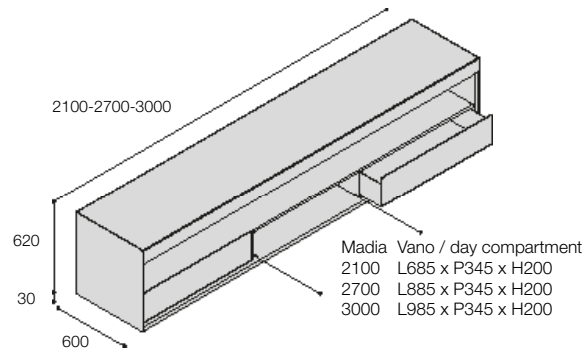

PRESOTTO

DIMENSIONI

/SIZE

L 2100 / W 82 5/8"	P 600 / D 23 5/8"	H 620 / H 24 3/8"
L 2700 / W 106 1/4"	P 600 / D 23 5/8"	H 620 / H 24 3/8"
L 3000 / W 118 1/8"	P 600 / D 23 5/8"	H 620 / H 24 3/8"

versione con zoccolo
/ plinth version