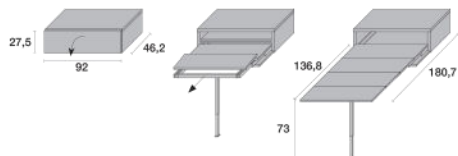

OFF

On - Off

**TAVOLO ESTRAIBILE
PULL-OUT TABLE**

No La Es

Nobilitato Laccato Essenza**L W A H P D Codice**
Code

Melamine Lacquered Wood

L/W 92,0 cm A/H 27,5 cm P/D 46,2 cm

L/W 92,0 cm A/H 73 cm P/D 180,7 cm

**Tavolo estraibile indipendente
con piani di prolunga**Self-standing pull-out table with
extension panels**92,0 27,5 46,2 TL71****aperto profondità 180,7 cm**
open depth 180,7 cm**con tavolo estraibile laccato il piano di
prolunga è in nobilitato o essenza, non
è possibile realizzarlo in laccato**with pull-out table in lacquered finish the
extension panels is in melamine or wood,
it is not possible to realize it in lacquered**predisposto per aggancio a muro**
with wall fixing

TAVOLO ESTRAIBILE PULL-OUT **TABLE**

L / W 92 cm H 27,5 cm P / D 46,2 cm

Mensola trasformabile in tavolo allungabile fino a una dimensione massima di 180,7 cm. Gamba ad apertura telescopica in metallo, struttura e piani realizzati con i nostri melaminici.

A shelf which turns into an extendible table till the maximum length of 180,7 cm. With telescopic support in metal, structure and top in melamine.

tavolo aperto open table P / D 136,8 cm H 73 cm