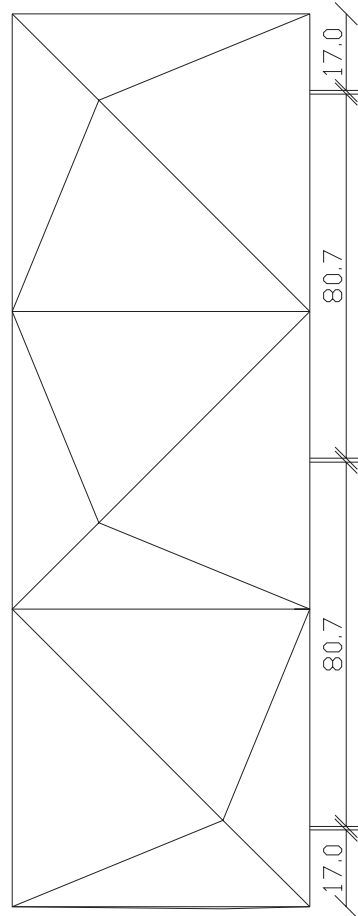

art. s001

L132 x P52 x H66 cm

TOP

VISTA FRONTALE

LATERALE

BASE (vista dal basso)

LATERALE

art. S003

L198 x P52 x H66 cm

TOP

LATERALE

VISTA FRONTALE

BASE (vista dal basso)

LATERALE

art. S050

L264 x P52 x H66 cm

art. S060

L132 x P52 x H132 cm

TOP

132.0

LATERALE

VISTA FRONTALE

LATERALE

BASE (vista dal basso)