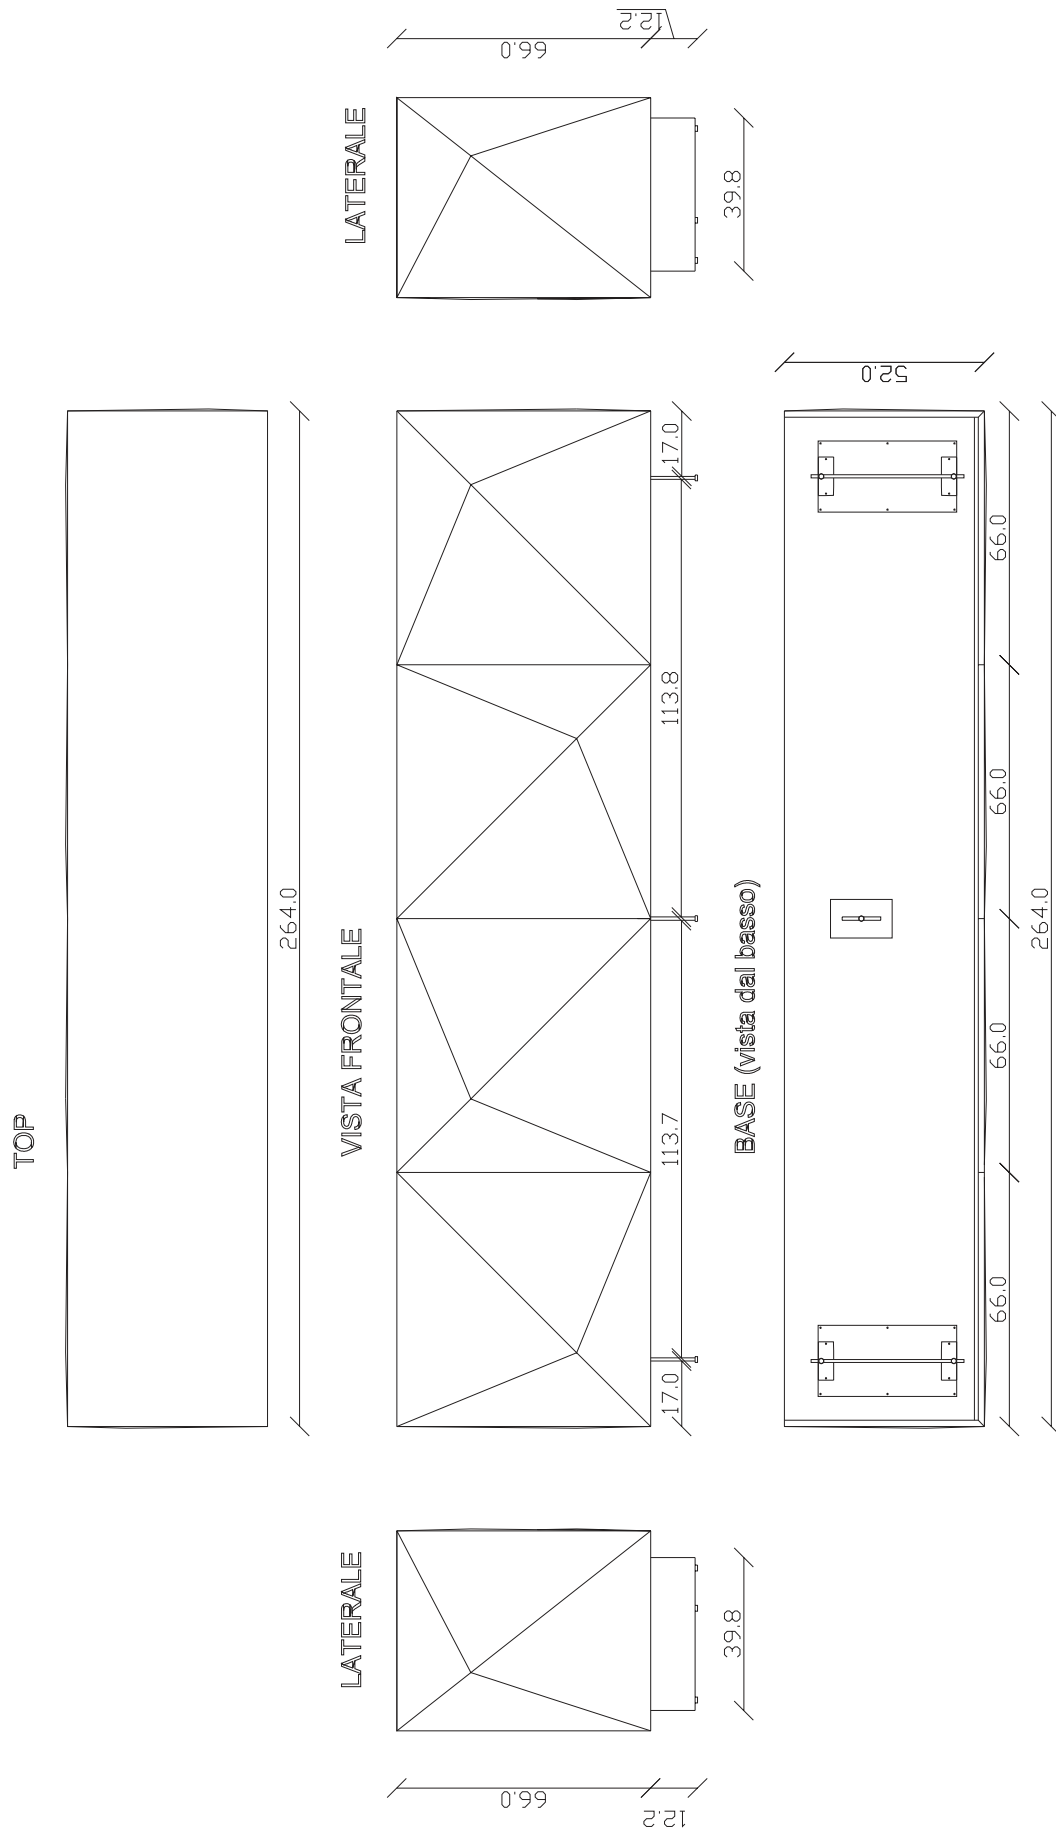

art. s001

L132 x P52 x H66 cm

TOP

VISTA FRONTALE

LATERALE

BASE (vista dal basso)

LATERALE

art. S003

L198 x P52 x H66 cm

TOP

LATERALE

VISTA FRONTALE

BASE (vista dal basso)

LATERALE

art. S050

L264 x P52 x H66 cm

art. S060

L132 x P52 x H132 cm

TOP

132.0

LATERALE

VISTA FRONTALE

LATERALE

BASE (vista dal basso)