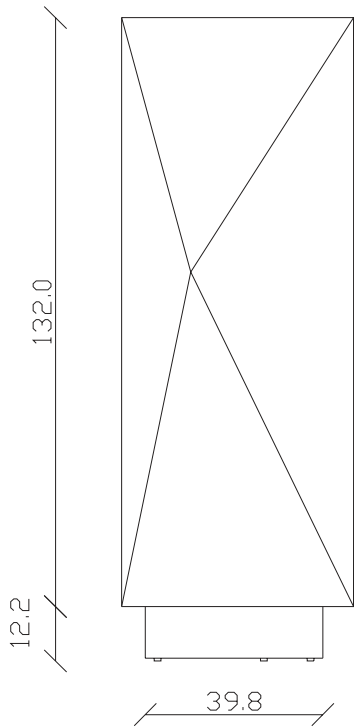

art. s001

L132 x P52 x H66 cm

TOP

VISTA FRONTALE

LATERALE

BASE (vista dal basso)

LATERALE

art. S003

L198 x P52 x H66 cm

TOP

LATERALE

VISTA FRONTALE

BASE (vista dal basso)

LATERALE

art. S050

L264 x P52 x H66 cm

art. S060

L132 x P52 x H132 cm

TOP

132.0

LATERALE

VISTA FRONTALE

LATERALE

BASE (vista dal basso)