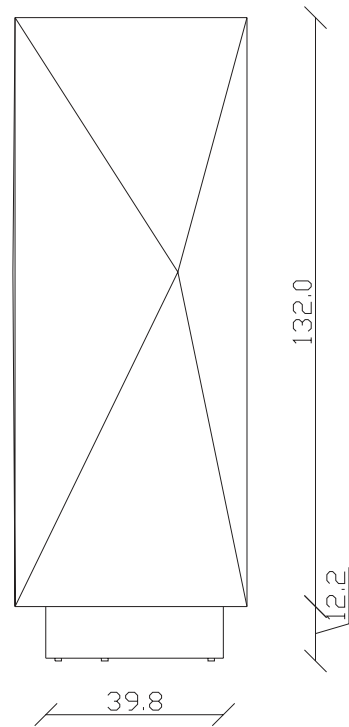

art. s001

L132 x P52 x H66 cm

TOP

VISTA FRONTALE

LATERALE

BASE (vista dal basso)

LATERALE

art. S003

L198 x P52 x H66 cm

TOP

LATERALE

VISTA FRONTALE

BASE (vista dal basso)

LATERALE

art. S050

L264 x P52 x H66 cm

art. S060

L132 x P52 x H132 cm

TOP

132.0

LATERALE

VISTA FRONTALE

LATERALE

BASE (vista dal basso)