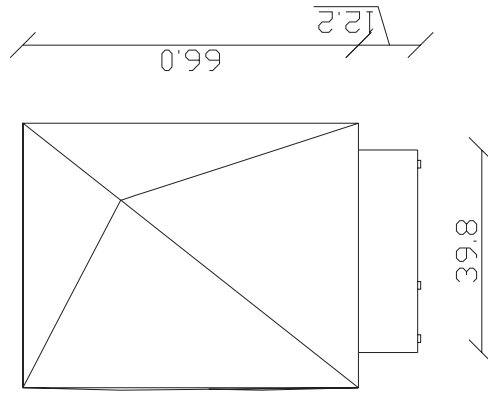

art. s001

L132 x P52 x H66 cm

TOP

VISTA FRONTALE

LATERALE

BASE (vista dal basso)

LATERALE

art. S003

L198 x P52 x H66 cm

TOP

LATERALE

VISTA FRONTALE

BASE (vista dal basso)

LATERALE

art. S050

L264 x P52 x H66 cm

art. S060

L132 x P52 x H132 cm

TOP

132.0

LATERALE

VISTA FRONTALE

LATERALE

BASE (vista dal basso)