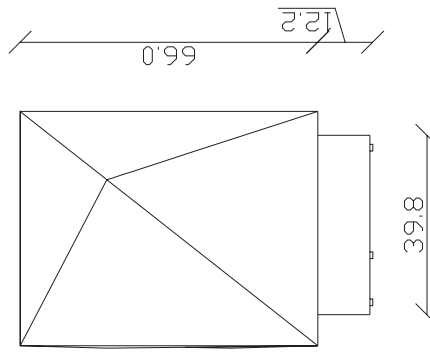

art. s001

L132 x P52 x H66 cm

TOP

VISTA FRONTALE

LATERALE

BASE (vista dal basso)

LATERALE

art. S003

L198 x P52 x H66 cm

TOP

LATERALE

VISTA FRONTALE

BASE (vista dal basso)

LATERALE

art. S050

L264 x P52 x H66 cm

art. S060

L132 x P52 x H132 cm

TOP

132.0

LATERALE

VISTA FRONTALE

LATERALE

BASE (vista dal basso)