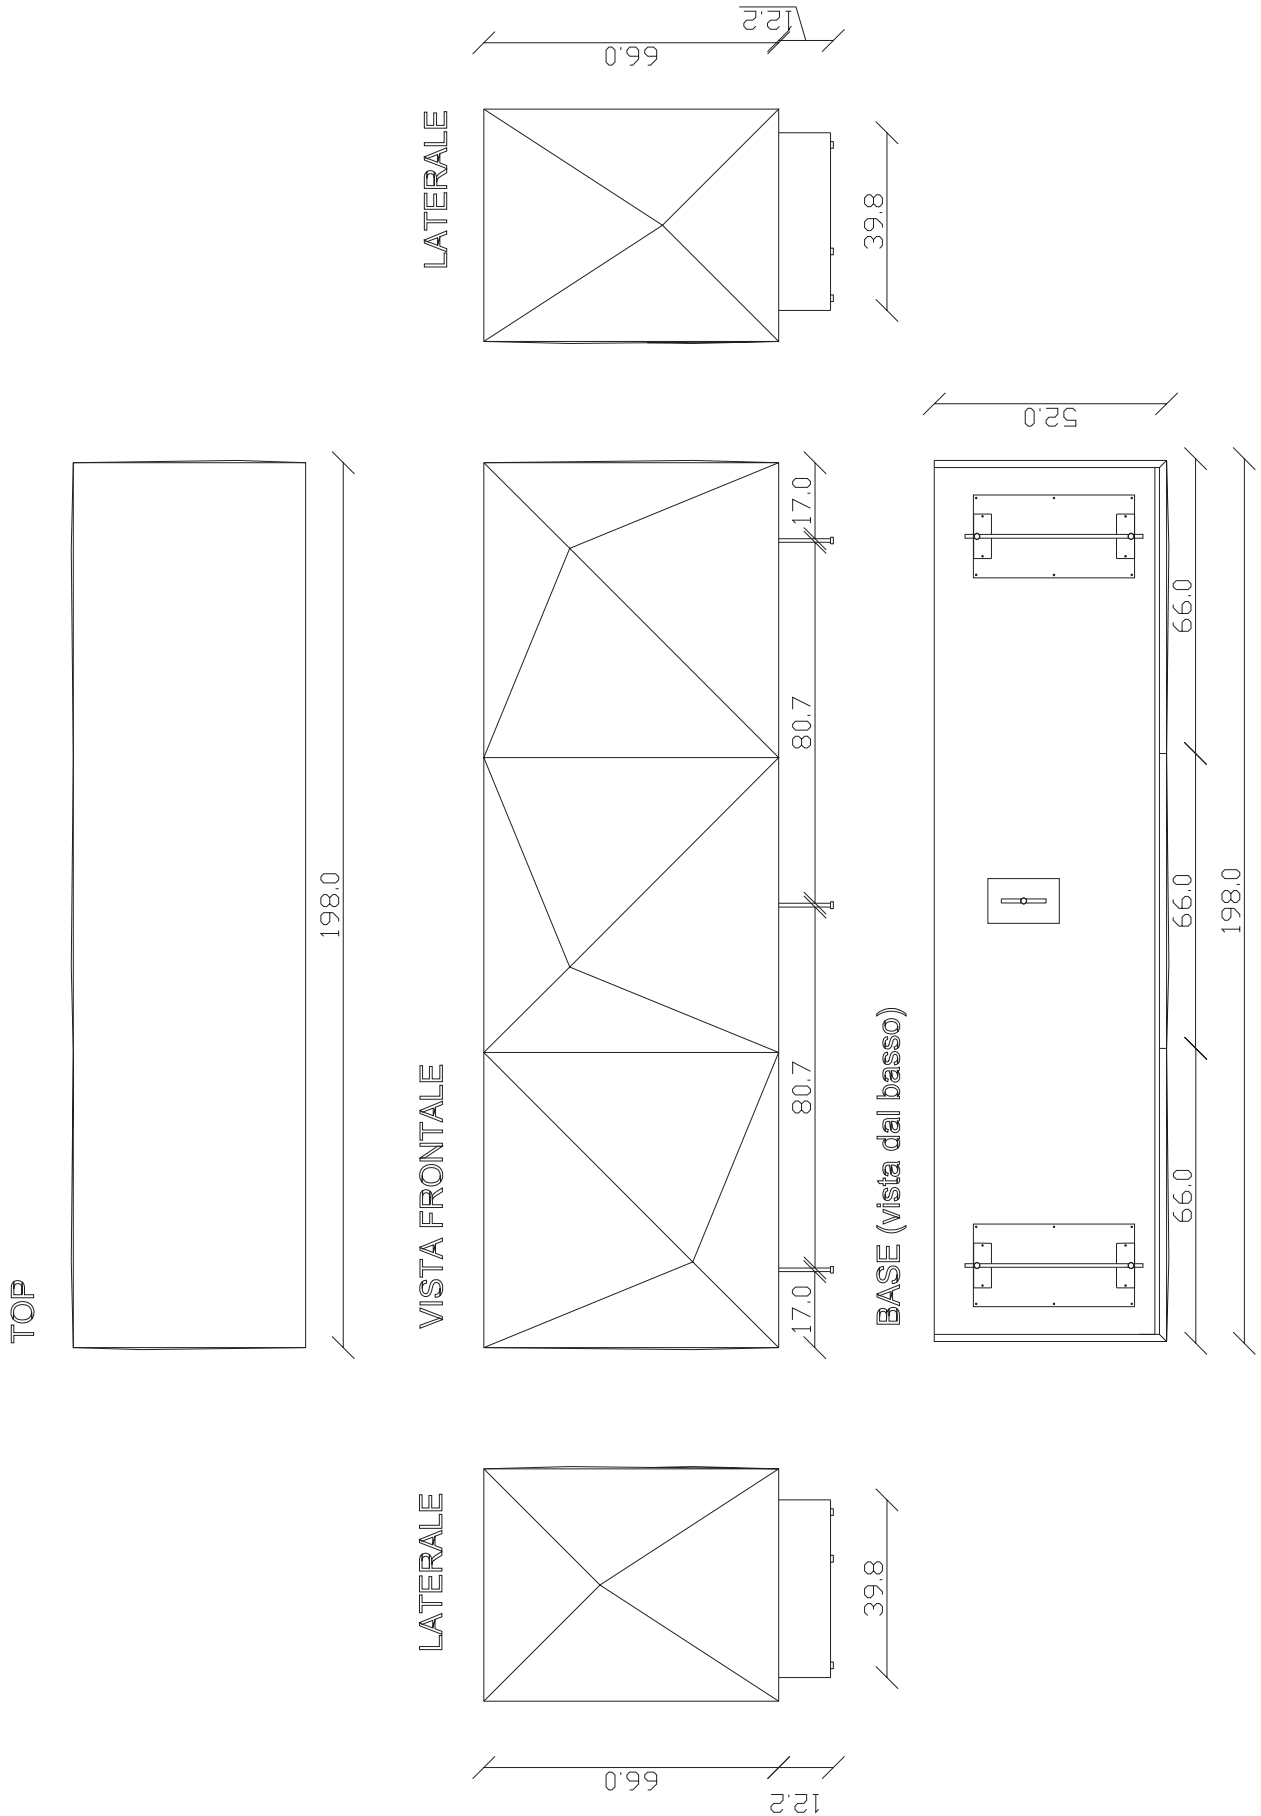

art. S004

L198 x P52 x H66 cm

art. S052
L264 x P52 x H66 cm

art. S076

L132 x P52 x H132 cm

TOP

132.0

LATERALE

VISTA FRONTALE

LATERALE

BASE (vista dal basso)