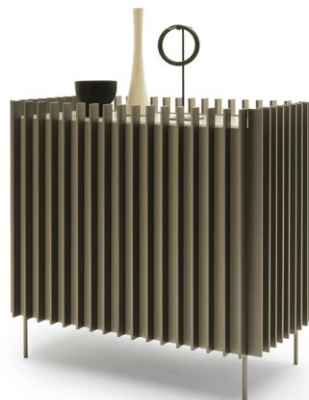

## MADIA KENGO/ KENGO SIDEBOARD

design: gherardiarchitetti

### INFORMAZIONI TECNICHE

Madia con due ante battenti ricoperta da doghe esterne in legno con piano in appoggio sul top.

Piedini H.1950 mm.

Interno disponibile con ripiani in legno o vetro.

/TECHNICAL INFO

### FINITURE

Scocca esterna in doghe in finitura Noce Canaletto, Rovere Dark o Metal Standard. Scocca interna in laccato opaco nelle versioni con ripiani in vetro o cassetti in legno.

Schienale interno in specchio Argento, Bronzo o Grigio. Top con piano in appoggio in ceramica, laccato e specchio Bronzo.

Basamento in finitura Metal Standard.

/FINISHES

Shell in Canaletto Walnut, Dark Oak or Metal Standard. Interior shell in matt lacquered in versions with glass shelves or wooden drawers.

Interior back in Silver, Bronze or Gray mirror finish. Top with ceramic, lacquered and Bronze mirror countertop.