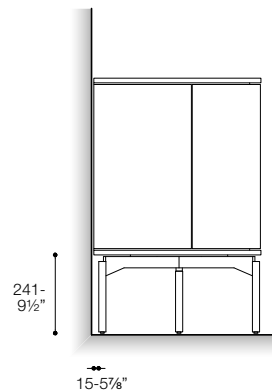

DIMENSIONI

/SIZE

L 1851 / W 72 7/8"

P 515 / D 20 1/4"

H 785 / H 30 7/8"

L 2440 / W 96"

P 515 / D 20 1/4"

H 785 / H 30 7/8"

PRESOTTO

La base della credenza HUG è posizionata con una rientranza sul retro per passare sopra il battiscopa. /The base of the HUG sideboard is positioned with an indentation on the back to pass over the skirting board