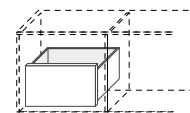

DIMENSIONI

/SIZE

L 1851 / W 72 7/8"

P 515 / D 20 1/4"

H 785 / H 30 7/8"

L 2440 / W 96"

P 515 / D 20 1/4"

H 785 / H 30 7/8"

PRESOTTO

La base della credenza HUG è posizionata con una rientranza sul retro per passare sopra il battiscopa. /The base of the HUG sideboard is positioned with an indentation on the back to pass over the skirting board

P

cassetto interno legno con distanziatori laterali
/internal wooden drawer with side spacers

cassetto interno in alluminio
/internal aluminium drawer

cassetto portabottiglie, struttura in alluminio con separatori /bottle holder drawer with aluminium structure with dividers