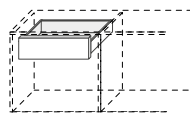

DIMENSIONI

/SIZE

L 1851 / W 72 7/8"

P 515 / D 20 1/4"

H 785 / H 30 7/8"

L 2440 / W 96"

P 515 / D 20 1/4"

H 785 / H 30 7/8"

PRESOTTO

La base della credenza HUG è posizionata con una rientranza sul retro per passare sopra il battiscopa. /The base of the HUG sideboard is positioned with an indentation on the back to pass over the skirting board

P

cassetto interno legno con distanziatori laterali
/internal wooden drawer with side spacers

cassetto interno in alluminio
/internal aluminium drawer

cassetto portabottiglie, struttura in alluminio con separatori /bottle holder drawer with aluminium structure with dividers