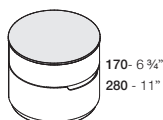

## FINITURE

Struttura disponibile in laccato opaco o lucido. Top laccato in tinta o disponibile anche in marmo.

/FINISHES

Structure available in matt or glossy lacquered. Top lacquered to match, available also in marble.

## DIMENSIONI

/SIZE

comodino 2 cassetti / 2 drawers night stand

L 495 / W 19 1/2"

P 495 / D 19 1/2"

H 500 / H 19 5/8"