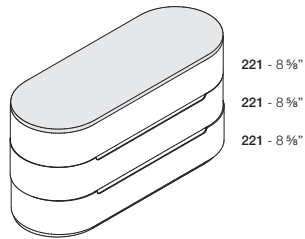

PRESOTTO

comò 3 cassetti / 3 drawers dresser night stand

221 - 8 5/8"

221 - 8 5/8"

221 - 8 5/8"

L 1407 / W 55 3/8"

P 527 / D 20 3/4"

H 725 / H 28 1/2"

P