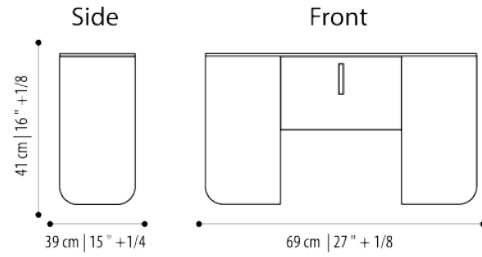

CHARLIE

design Joe Garzone

Comodino / Bedside table

Struttura

In legno curvato impiallacciato, in diverse essenze

Cassetti

Interno in legno impiallacciato, effetto pelle

Piano