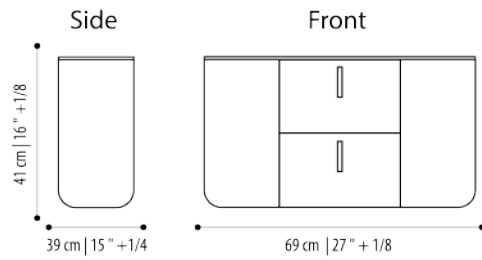

CHARLIE

design Joe Garzone

Comodino / Bedside table

Struttura

In legno curvato impiallacciato, in diverse essenze

Cassetti

Interno in legno impiallacciato, effetto pelle

Piano