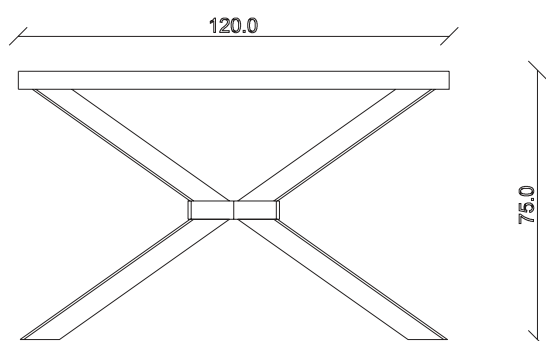

art. C057

L120 x P50/200 x H75 cm

TAVOLO VISTA FRONTALE LATO CORTO  
front view of the short side of the table

TAVOLO VISTA FRONTALE LATO LUNGO  
front view of the long side of the table

TAVOLO VISTA DALL'ALTO  
table top view

art. C058

L120 x P48/298 x H75 cm

TAVOLO VISTA FRONTALE LATO CORTO  
front view of the short side of the table

TAVOLO VISTA FRONTALE LATO LUNGO  
front view of the long side of the table

TAVOLO VISTA DALL'ALTO  
table top view