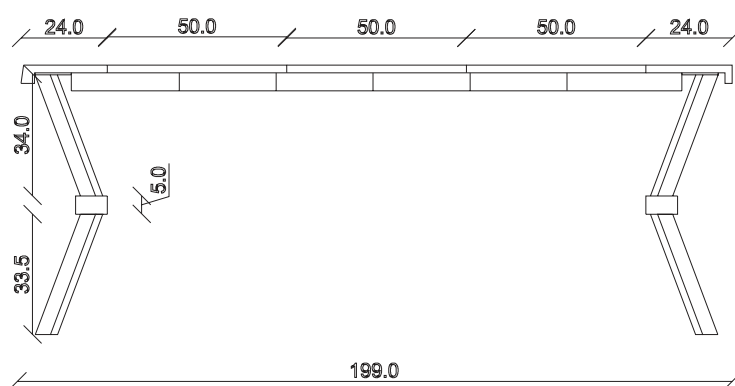

art. C057

L120 x P50/200 x H75 cm

TAVOLO VISTA FRONTALE LATO CORTO  
front view of the short side of the table

TAVOLO VISTA FRONTALE LATO LUNGO  
front view of the long side of the table

TAVOLO VISTA DALL'ALTO  
table top view

art. C058

L120 x P48/298 x H75 cm

TAVOLO VISTA FRONTALE LATO CORTO  
front view of the short side of the table

TAVOLO VISTA FRONTALE LATO LUNGO  
front view of the long side of the table

TAVOLO VISTA DALL'ALTO  
table top view