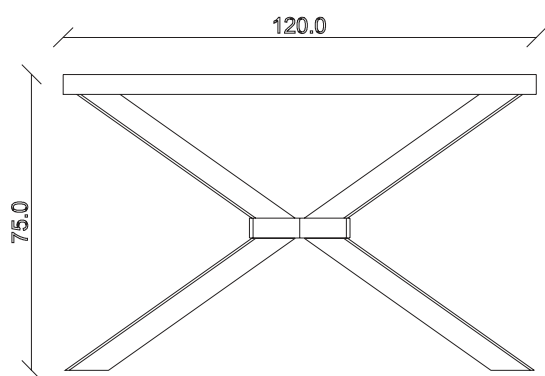

art. C057

L120 x P50/200 x H75 cm

TAVOLO VISTA FRONTALE LATO CORTO  
front view of the short side of the table

TAVOLO VISTA FRONTALE LATO LUNGO  
front view of the long side of the table

TAVOLO VISTA DALL'ALTO  
table top view

art. C058

L120 x P48/298 x H75 cm

TAVOLO VISTA FRONTALE LATO CORTO  
front view of the short side of the table

TAVOLO VISTA FRONTALE LATO LUNGO  
front view of the long side of the table

TAVOLO VISTA DALL'ALTO  
table top view