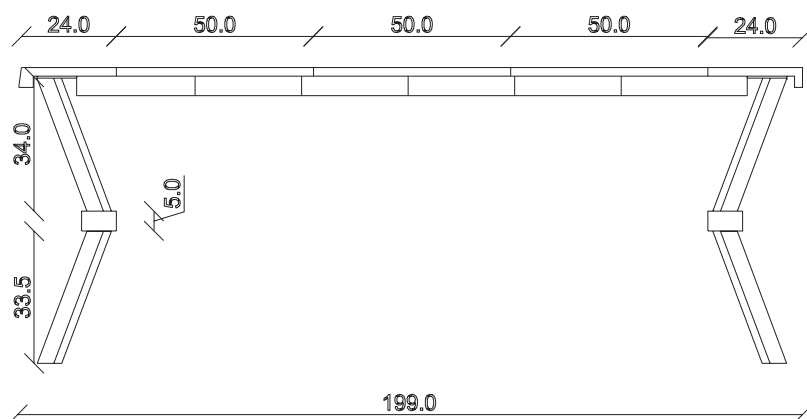

art. C057

L120 x P50/200 x H75 cm

TAVOLO VISTA FRONTALE LATO CORTO  
front view of the short side of the table

TAVOLO VISTA FRONTALE LATO LUNGO  
front view of the long side of the table

TAVOLO VISTA DALL'ALTO  
table top view

art. C058

L120 x P48/298 x H75 cm

TAVOLO VISTA FRONTALE LATO CORTO  
front view of the short side of the table

TAVOLO VISTA FRONTALE LATO LUNGO  
front view of the long side of the table

TAVOLO VISTA DALL'ALTO  
table top view