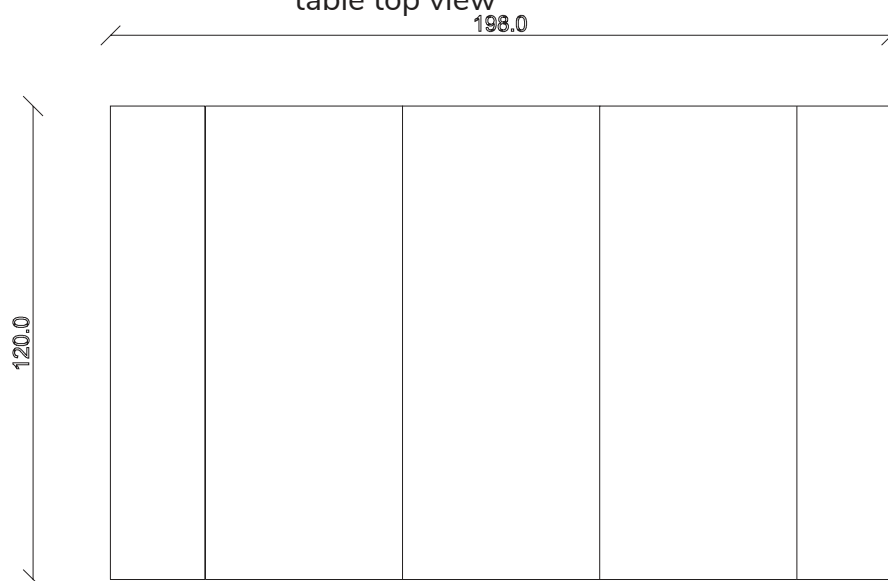

art. C057

L120 x P50/200 x H75 cm

TAVOLO VISTA FRONTALE LATO CORTO  
front view of the short side of the table

TAVOLO VISTA FRONTALE LATO LUNGO  
front view of the long side of the table

TAVOLO VISTA DALL'ALTO  
table top view

art. C058

L120 x P48/298 x H75 cm

TAVOLO VISTA FRONTALE LATO CORTO  
front view of the short side of the table

TAVOLO VISTA FRONTALE LATO LUNGO  
front view of the long side of the table

TAVOLO VISTA DALL'ALTO  
table top view