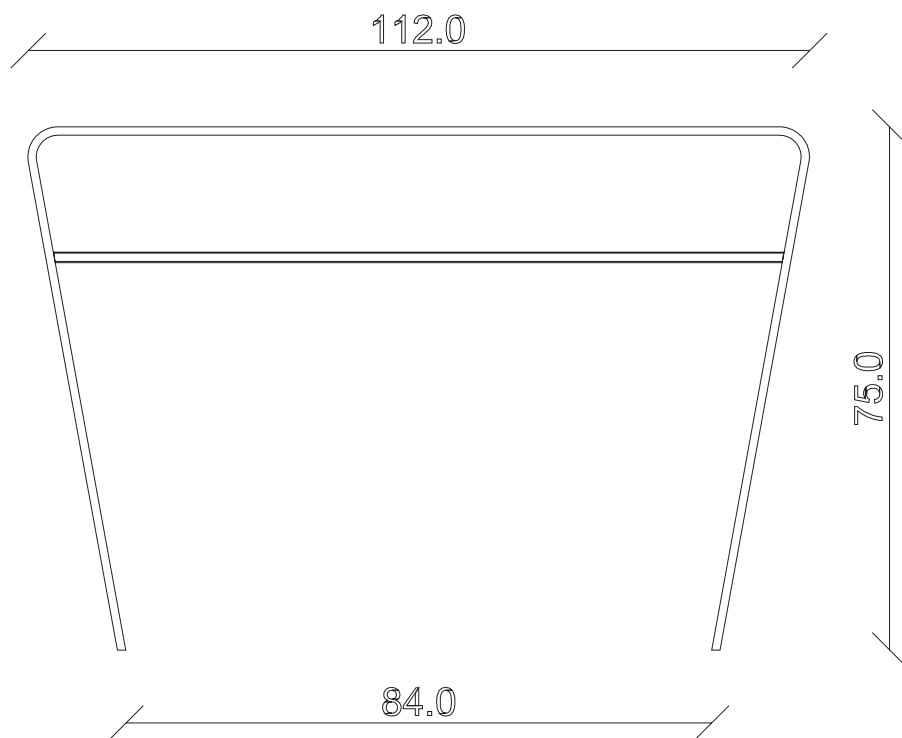

art. C010

L112 x P35 x H75 cm

TAVOLO VISTA FRONTALE LATO CORTO
front view of the short side of the table

TAVOLO VISTA FRONTALE LATO LUNGO
front view of the long side of the table

TAVOLO VISTA DALL'ALTO
table top view