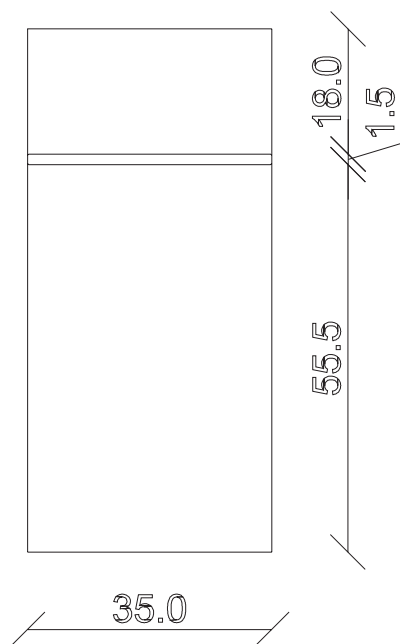

art. C010

L112 x P35 x H75 cm

TAVOLO VISTA FRONTALE LATO CORTO
front view of the short side of the table

TAVOLO VISTA FRONTALE LATO LUNGO
front view of the long side of the table

TAVOLO VISTA DALL'ALTO
table top view