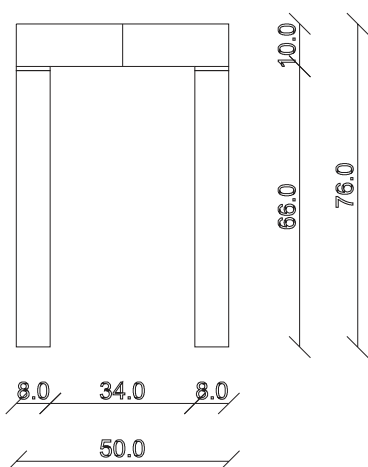

art. C053

L110 x P50/200 x H76 cm

TAVOLO VISTA FRONTALE LATO CORTO  
front view of the short side of the table

TAVOLO VISTA FRONTALE LATO LUNGO  
front view of the long side of the table

TAVOLO VISTA DALL'ALTO  
table top view

art. C054

L110 x P50/300 x H76 cm

TAVOLO VISTA FRONTALE LATO CORTO

front view of the short side of the table

TAVOLO VISTA FRONTALE LATO LUNGO

front view of the long side of the table

TAVOLO VISTA DALL'ALTO

table top view

art. C055

L90 x P50/200 x H76 cm

TAVOLO VISTA FRONTALE LATO CORTO  
front view of the short side of the table

TAVOLO VISTA FRONTALE LATO LUNGO  
front view of the long side of the table

TAVOLO VISTA DALL'ALTO  
table top view

art. C056

L90 x P50/300 x H76 cm

TAVOLO VISTA FRONTALE LATO CORTO  
front view of the short side of the table

TAVOLO VISTA FRONTALE LATO LUNGO  
front view of the long side of the table

TAVOLO VISTA DALL'ALTO  
table top view