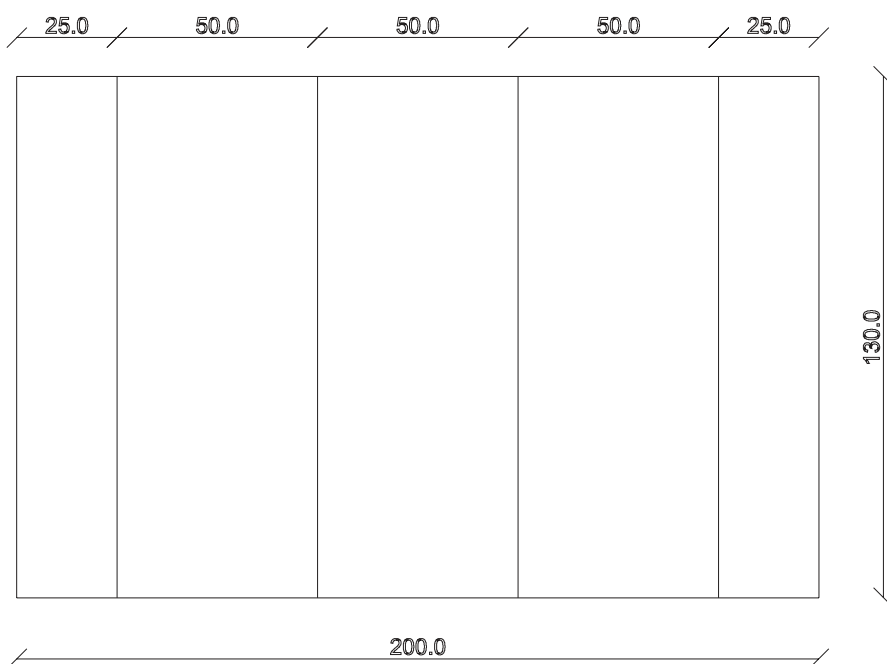

art. C051

L130 x P50/200 x H76 cm

TAVOLO VISTA FRONTALE LATO CORTO  
front view of the short side of the table

TAVOLO VISTA FRONTALE LATO LUNGO  
front view of the long side of the table

TAVOLO VISTA DALL'ALTO  
table top view

art. C052

L130 x P50/300 x H76 cm

TAVOLO VISTA FRONTALE LATO CORTO  
front view of the short side of the table

TAVOLO VISTA FRONTALE LATO LUNGO  
front view of the long side of the table

TAVOLO VISTA DALL'ALTO  
table top view

art. C053

L110 x P50/200 x H76 cm

TAVOLO VISTA FRONTALE LATO CORTO  
front view of the short side of the table

TAVOLO VISTA FRONTALE LATO LUNGO  
front view of the long side of the table

TAVOLO VISTA DALL'ALTO  
table top view

art. C054

L110 x P50/300 x H76 cm

TAVOLO VISTA FRONTALE LATO CORTO

front view of the short side of the table

TAVOLO VISTA FRONTALE LATO LUNGO

front view of the long side of the table

TAVOLO VISTA DALL'ALTO

table top view