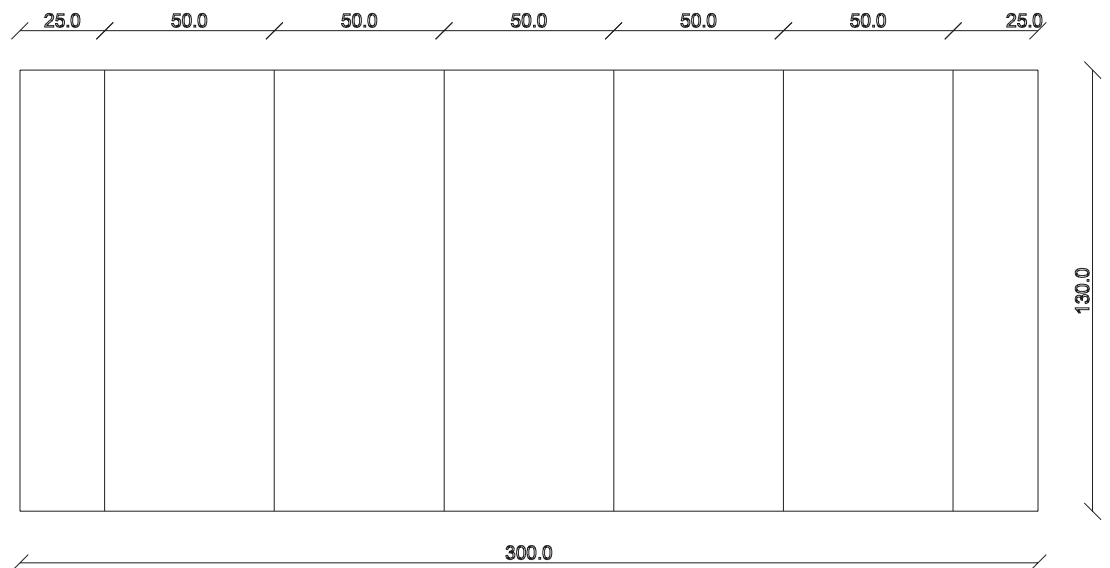

art. C053

L110 x P50/200 x H76 cm

TAVOLO VISTA FRONTALE LATO CORTO  
front view of the short side of the table

TAVOLO VISTA FRONTALE LATO LUNGO  
front view of the long side of the table

TAVOLO VISTA DALL'ALTO  
table top view

art. C054

L110 x P50/300 x H76 cm

TAVOLO VISTA FRONTALE LATO CORTO

front view of the short side of the table

TAVOLO VISTA FRONTALE LATO LUNGO

front view of the long side of the table

TAVOLO VISTA DALL'ALTO

table top view

art. C055

L90 x P50/200 x H76 cm

TAVOLO VISTA FRONTALE LATO CORTO  
front view of the short side of the table

TAVOLO VISTA FRONTALE LATO LUNGO  
front view of the long side of the table

TAVOLO VISTA DALL'ALTO  
table top view

art. C056

L90 x P50/300 x H76 cm

TAVOLO VISTA FRONTALE LATO CORTO  
front view of the short side of the table

TAVOLO VISTA FRONTALE LATO LUNGO  
front view of the long side of the table

TAVOLO VISTA DALL'ALTO  
table top view