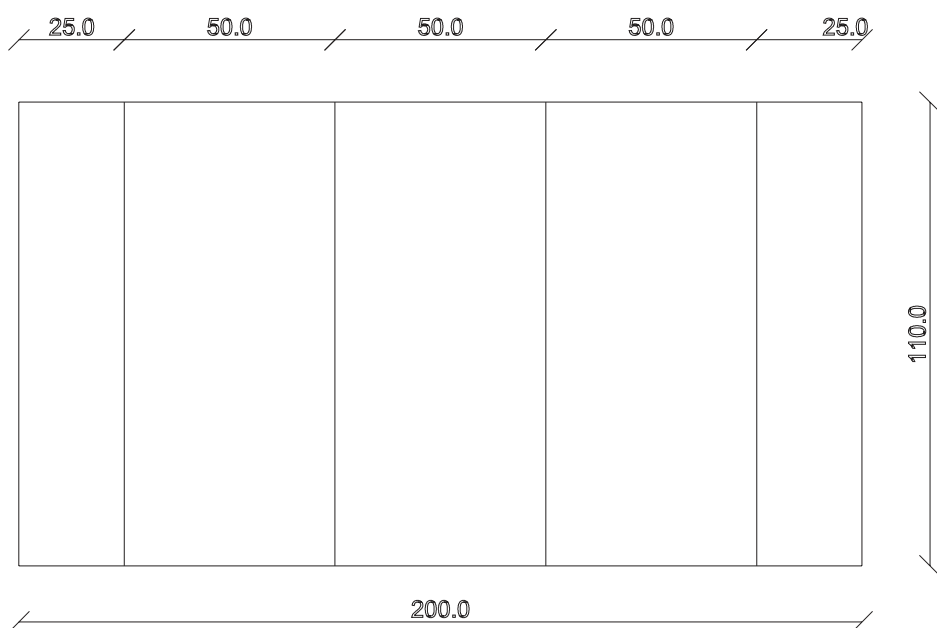

art. C051

L130 x P50/200 x H76 cm

TAVOLO VISTA FRONTALE LATO CORTO  
front view of the short side of the table

TAVOLO VISTA FRONTALE LATO LUNGO  
front view of the long side of the table

TAVOLO VISTA DALL'ALTO  
table top view

art. C053

L110 x P50/200 x H76 cm

TAVOLO VISTA FRONTALE LATO CORTO  
front view of the short side of the table

TAVOLO VISTA FRONTALE LATO LUNGO  
front view of the long side of the table

TAVOLO VISTA DALL'ALTO  
table top view

art. C054

L110 x P50/300 x H76 cm

TAVOLO VISTA FRONTALE LATO CORTO

front view of the short side of the table

TAVOLO VISTA FRONTALE LATO LUNGO

front view of the long side of the table

TAVOLO VISTA DALL'ALTO

table top view

art. C055

L90 x P50/200 x H76 cm

TAVOLO VISTA FRONTALE LATO CORTO  
front view of the short side of the table

TAVOLO VISTA FRONTALE LATO LUNGO  
front view of the long side of the table

TAVOLO VISTA DALL'ALTO  
table top view