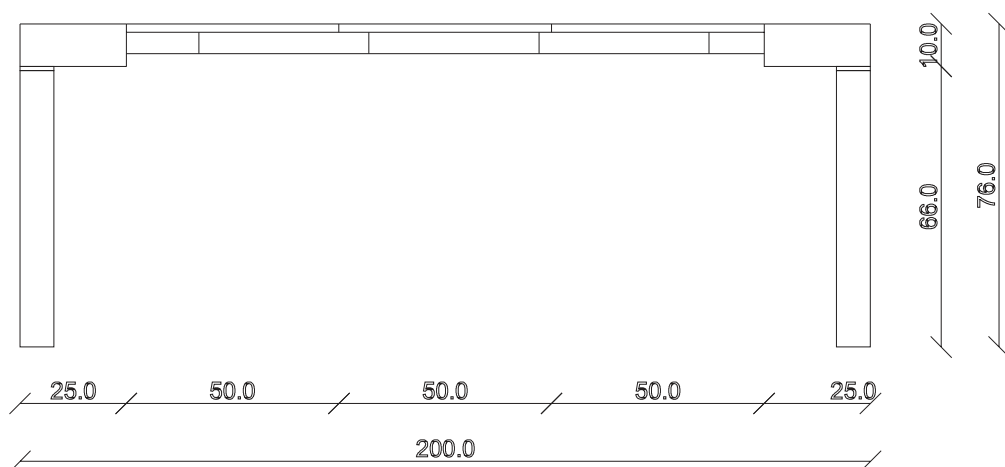

art. C053

L110 x P50/200 x H76 cm

TAVOLO VISTA FRONTALE LATO CORTO  
front view of the short side of the table

TAVOLO VISTA FRONTALE LATO LUNGO  
front view of the long side of the table

TAVOLO VISTA DALL'ALTO  
table top view

art. C054

L110 x P50/300 x H76 cm

TAVOLO VISTA FRONTALE LATO CORTO

front view of the short side of the table

TAVOLO VISTA FRONTALE LATO LUNGO

front view of the long side of the table

TAVOLO VISTA DALL'ALTO

table top view

art. C055

L90 x P50/200 x H76 cm

TAVOLO VISTA FRONTALE LATO CORTO  
front view of the short side of the table

TAVOLO VISTA FRONTALE LATO LUNGO  
front view of the long side of the table

TAVOLO VISTA DALL'ALTO  
table top view

art. C056

L90 x P50/300 x H76 cm

TAVOLO VISTA FRONTALE LATO CORTO  
front view of the short side of the table

TAVOLO VISTA FRONTALE LATO LUNGO  
front view of the long side of the table

TAVOLO VISTA DALL'ALTO  
table top view