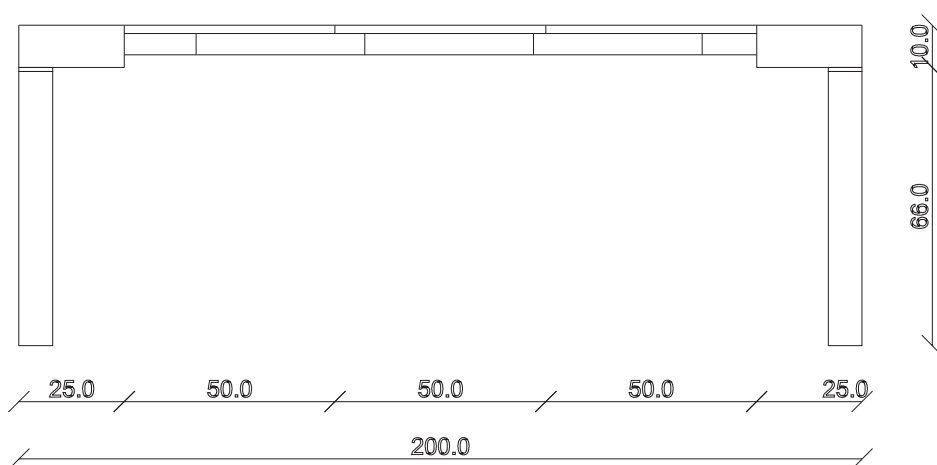

art. C051

L130 x P50/200 x H76 cm

TAVOLO VISTA FRONTALE LATO CORTO  
front view of the short side of the table

TAVOLO VISTA FRONTALE LATO LUNGO  
front view of the long side of the table

TAVOLO VISTA DALL'ALTO  
table top view

art. C052

L130 x P50/300 x H76 cm

TAVOLO VISTA FRONTALE LATO CORTO  
front view of the short side of the table

TAVOLO VISTA FRONTALE LATO LUNGO  
front view of the long side of the table

TAVOLO VISTA DALL'ALTO  
table top view

art. C053

L110 x P50/200 x H76 cm

TAVOLO VISTA FRONTALE LATO CORTO  
front view of the short side of the table

TAVOLO VISTA FRONTALE LATO LUNGO  
front view of the long side of the table

TAVOLO VISTA DALL'ALTO  
table top view

art. C054

L110 x P50/300 x H76 cm

TAVOLO VISTA FRONTALE LATO CORTO

front view of the short side of the table

TAVOLO VISTA FRONTALE LATO LUNGO

front view of the long side of the table

TAVOLO VISTA DALL'ALTO

table top view