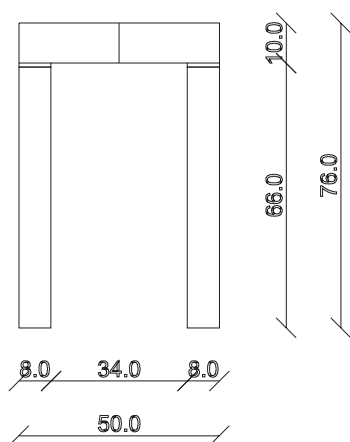

art. C051

L130 x P50/200 x H76 cm

TAVOLO VISTA FRONTALE LATO CORTO  
front view of the short side of the table

TAVOLO VISTA FRONTALE LATO LUNGO  
front view of the long side of the table

TAVOLO VISTA DALL'ALTO  
table top view

art. C052

L130 x P50/300 x H76 cm

TAVOLO VISTA FRONTALE LATO CORTO  
front view of the short side of the table

TAVOLO VISTA FRONTALE LATO LUNGO  
front view of the long side of the table

TAVOLO VISTA DALL'ALTO  
table top view

art. C053

L110 x P50/200 x H76 cm

TAVOLO VISTA FRONTALE LATO CORTO  
front view of the short side of the table

TAVOLO VISTA FRONTALE LATO LUNGO  
front view of the long side of the table

TAVOLO VISTA DALL'ALTO  
table top view

art. C056

L90 x P50/300 x H76 cm

TAVOLO VISTA FRONTALE LATO CORTO  
front view of the short side of the table

TAVOLO VISTA FRONTALE LATO LUNGO  
front view of the long side of the table

TAVOLO VISTA DALL'ALTO  
table top view