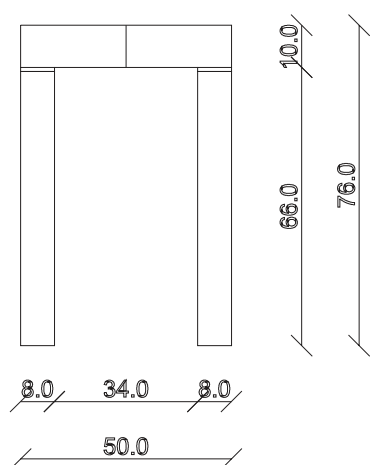

art. C052

L130 x P50/300 x H76 cm

TAVOLO VISTA FRONTALE LATO CORTO  
front view of the short side of the table

TAVOLO VISTA FRONTALE LATO LUNGO  
front view of the long side of the table

TAVOLO VISTA DALL'ALTO  
table top view

art. C053

L110 x P50/200 x H76 cm

TAVOLO VISTA FRONTALE LATO CORTO  
front view of the short side of the table

TAVOLO VISTA FRONTALE LATO LUNGO  
front view of the long side of the table

TAVOLO VISTA DALL'ALTO  
table top view

art. C054

L110 x P50/300 x H76 cm

TAVOLO VISTA FRONTALE LATO CORTO

front view of the short side of the table

TAVOLO VISTA FRONTALE LATO LUNGO

front view of the long side of the table

TAVOLO VISTA DALL'ALTO

table top view

art. C056

L90 x P50/300 x H76 cm

TAVOLO VISTA FRONTALE LATO CORTO  
front view of the short side of the table

TAVOLO VISTA FRONTALE LATO LUNGO  
front view of the long side of the table

TAVOLO VISTA DALL'ALTO  
table top view