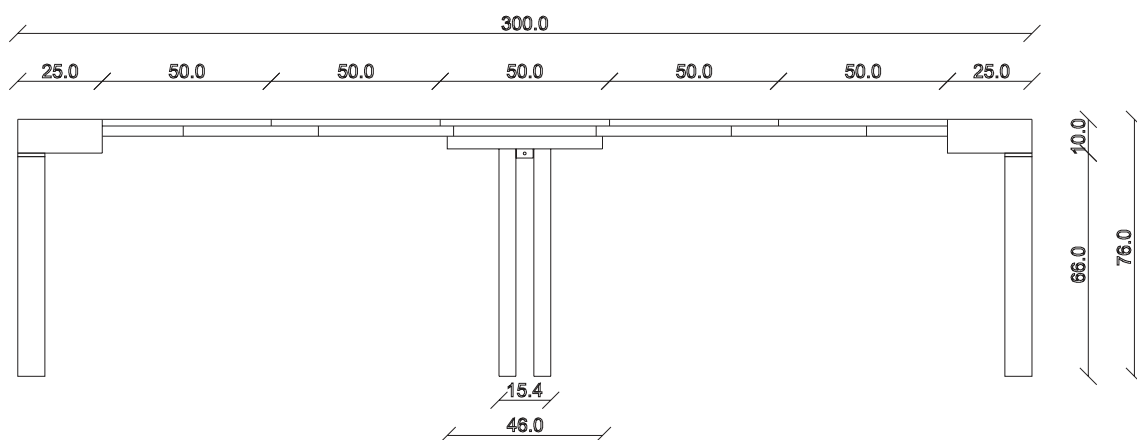

art. C051

L130 x P50/200 x H76 cm

TAVOLO VISTA FRONTALE LATO CORTO  
front view of the short side of the table

TAVOLO VISTA FRONTALE LATO LUNGO  
front view of the long side of the table

TAVOLO VISTA DALL'ALTO  
table top view

art. C052

L130 x P50/300 x H76 cm

TAVOLO VISTA FRONTALE LATO CORTO  
front view of the short side of the table

TAVOLO VISTA FRONTALE LATO LUNGO  
front view of the long side of the table

TAVOLO VISTA DALL'ALTO  
table top view

art. C053

L110 x P50/200 x H76 cm

TAVOLO VISTA FRONTALE LATO CORTO  
front view of the short side of the table

TAVOLO VISTA FRONTALE LATO LUNGO  
front view of the long side of the table

TAVOLO VISTA DALL'ALTO  
table top view

art. C056

L90 x P50/300 x H76 cm

TAVOLO VISTA FRONTALE LATO CORTO  
front view of the short side of the table

TAVOLO VISTA FRONTALE LATO LUNGO  
front view of the long side of the table

TAVOLO VISTA DALL'ALTO  
table top view