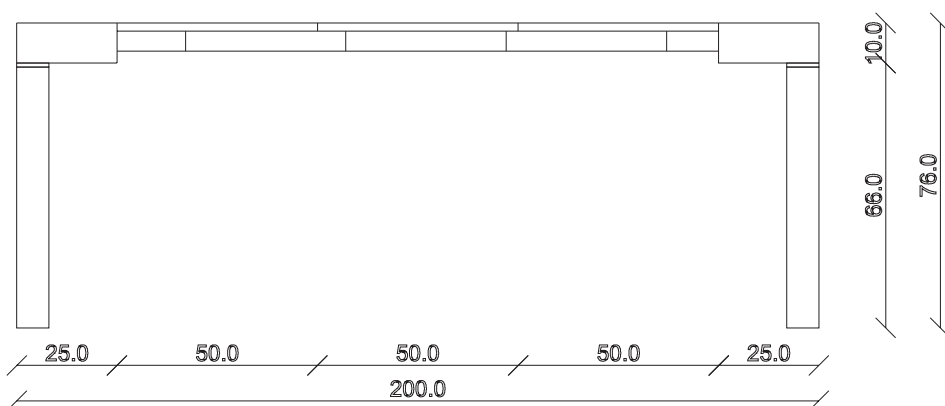

art. C051

L130 x P50/200 x H76 cm

TAVOLO VISTA FRONTALE LATO CORTO  
front view of the short side of the table

TAVOLO VISTA FRONTALE LATO LUNGO  
front view of the long side of the table

TAVOLO VISTA DALL'ALTO  
table top view

art. C052

L130 x P50/300 x H76 cm

TAVOLO VISTA FRONTALE LATO CORTO  
front view of the short side of the table

TAVOLO VISTA FRONTALE LATO LUNGO  
front view of the long side of the table

TAVOLO VISTA DALL'ALTO  
table top view

art. C053

L110 x P50/200 x H76 cm

TAVOLO VISTA FRONTALE LATO CORTO  
front view of the short side of the table

TAVOLO VISTA FRONTALE LATO LUNGO  
front view of the long side of the table

TAVOLO VISTA DALL'ALTO  
table top view

art. C056

L90 x P50/300 x H76 cm

TAVOLO VISTA FRONTALE LATO CORTO  
front view of the short side of the table

TAVOLO VISTA FRONTALE LATO LUNGO  
front view of the long side of the table

TAVOLO VISTA DALL'ALTO  
table top view