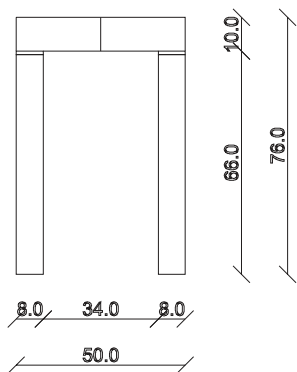

art. C051

L130 x P50/200 x H76 cm

TAVOLO VISTA FRONTALE LATO CORTO  
front view of the short side of the table

TAVOLO VISTA FRONTALE LATO LUNGO  
front view of the long side of the table

TAVOLO VISTA DALL'ALTO  
table top view

art. C052

L130 x P50/300 x H76 cm

TAVOLO VISTA FRONTALE LATO CORTO  
front view of the short side of the table

TAVOLO VISTA FRONTALE LATO LUNGO  
front view of the long side of the table

TAVOLO VISTA DALL'ALTO  
table top view

art. C053

L110 x P50/200 x H76 cm

TAVOLO VISTA FRONTALE LATO CORTO  
front view of the short side of the table

TAVOLO VISTA FRONTALE LATO LUNGO  
front view of the long side of the table

TAVOLO VISTA DALL'ALTO  
table top view

art. C056

L90 x P50/300 x H76 cm

TAVOLO VISTA FRONTALE LATO CORTO  
front view of the short side of the table

TAVOLO VISTA FRONTALE LATO LUNGO  
front view of the long side of the table

TAVOLO VISTA DALL'ALTO  
table top view