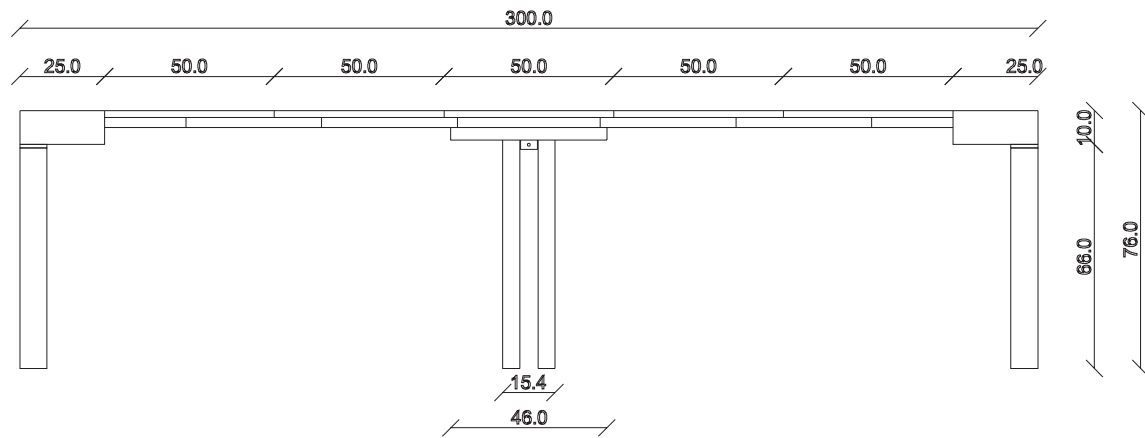

art. C053

L110 x P50/200 x H76 cm

TAVOLO VISTA FRONTALE LATO CORTO  
front view of the short side of the table

TAVOLO VISTA FRONTALE LATO LUNGO  
front view of the long side of the table

TAVOLO VISTA DALL'ALTO  
table top view

art. C054

L110 x P50/300 x H76 cm

TAVOLO VISTA FRONTALE LATO CORTO

front view of the short side of the table

TAVOLO VISTA FRONTALE LATO LUNGO

front view of the long side of the table

TAVOLO VISTA DALL'ALTO

table top view

art. C055

L90 x P50/200 x H76 cm

TAVOLO VISTA FRONTALE LATO CORTO  
front view of the short side of the table

TAVOLO VISTA FRONTALE LATO LUNGO  
front view of the long side of the table

TAVOLO VISTA DALL'ALTO  
table top view

art. C056

L90 x P50/300 x H76 cm

TAVOLO VISTA FRONTALE LATO CORTO  
front view of the short side of the table

TAVOLO VISTA FRONTALE LATO LUNGO  
front view of the long side of the table

TAVOLO VISTA DALL'ALTO  
table top view