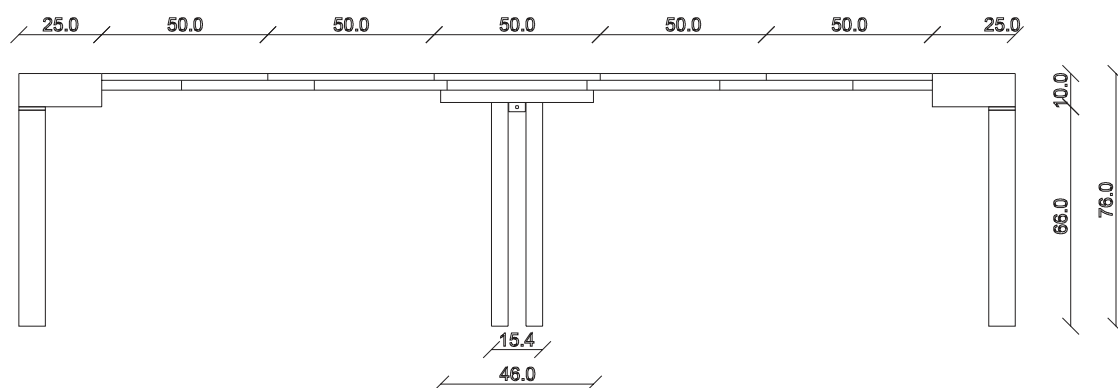

art. C053

L110 x P50/200 x H76 cm

TAVOLO VISTA FRONTALE LATO CORTO  
front view of the short side of the table

TAVOLO VISTA FRONTALE LATO LUNGO  
front view of the long side of the table

TAVOLO VISTA DALL'ALTO  
table top view

art. C054

L110 x P50/300 x H76 cm

TAVOLO VISTA FRONTALE LATO CORTO

front view of the short side of the table

TAVOLO VISTA FRONTALE LATO LUNGO

front view of the long side of the table

TAVOLO VISTA DALL'ALTO

table top view

art. C055

L90 x P50/200 x H76 cm

TAVOLO VISTA FRONTALE LATO CORTO  
front view of the short side of the table

TAVOLO VISTA FRONTALE LATO LUNGO  
front view of the long side of the table

TAVOLO VISTA DALL'ALTO  
table top view

art. C056

L90 x P50/300 x H76 cm

TAVOLO VISTA FRONTALE LATO CORTO  
front view of the short side of the table

TAVOLO VISTA FRONTALE LATO LUNGO  
front view of the long side of the table

TAVOLO VISTA DALL'ALTO  
table top view