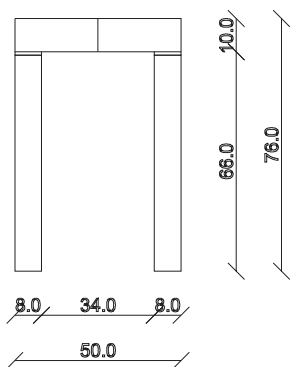

art. C053

L110 x P50/200 x H76 cm

TAVOLO VISTA FRONTALE LATO CORTO  
front view of the short side of the table

TAVOLO VISTA FRONTALE LATO LUNGO  
front view of the long side of the table

TAVOLO VISTA DALL'ALTO  
table top view

art. C054

L110 x P50/300 x H76 cm

TAVOLO VISTA FRONTALE LATO CORTO

front view of the short side of the table

TAVOLO VISTA FRONTALE LATO LUNGO

front view of the long side of the table

TAVOLO VISTA DALL'ALTO

table top view

art. C055

L90 x P50/200 x H76 cm

TAVOLO VISTA FRONTALE LATO CORTO  
front view of the short side of the table

TAVOLO VISTA FRONTALE LATO LUNGO  
front view of the long side of the table

TAVOLO VISTA DALL'ALTO  
table top view

art. C056

L90 x P50/300 x H76 cm

TAVOLO VISTA FRONTALE LATO CORTO  
front view of the short side of the table

TAVOLO VISTA FRONTALE LATO LUNGO  
front view of the long side of the table

TAVOLO VISTA DALL'ALTO  
table top view