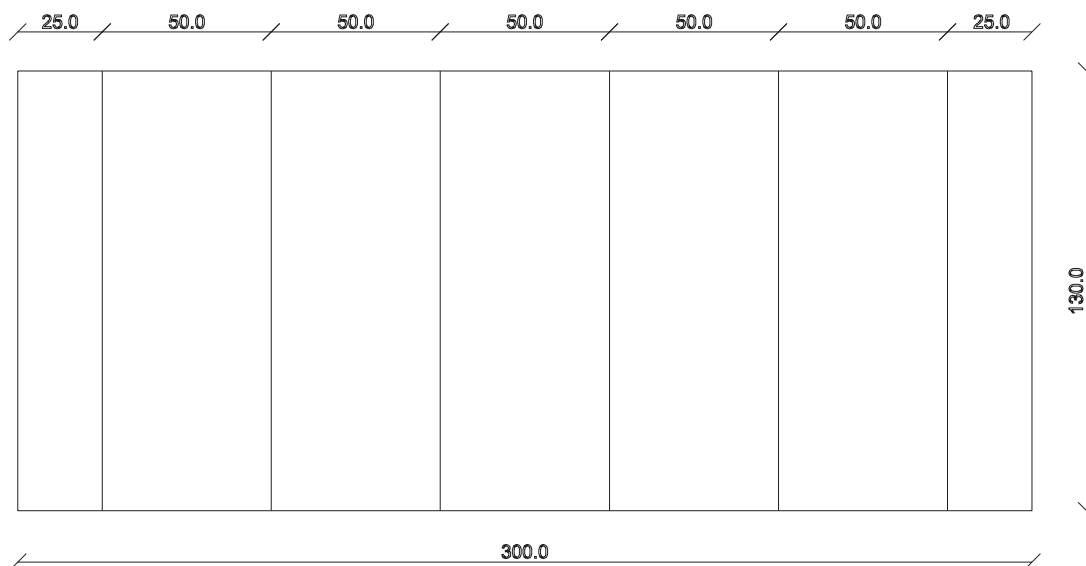

art. C051

L130 x P50/200 x H76 cm

TAVOLO VISTA FRONTALE LATO CORTO  
front view of the short side of the table

TAVOLO VISTA FRONTALE LATO LUNGO  
front view of the long side of the table

TAVOLO VISTA DALL'ALTO  
table top view

art. C052

L130 x P50/300 x H76 cm

TAVOLO VISTA FRONTALE LATO CORTO  
front view of the short side of the table

TAVOLO VISTA FRONTALE LATO LUNGO  
front view of the long side of the table

TAVOLO VISTA DALL'ALTO  
table top view

art. C053

L110 x P50/200 x H76 cm

TAVOLO VISTA FRONTALE LATO CORTO  
front view of the short side of the table

TAVOLO VISTA FRONTALE LATO LUNGO  
front view of the long side of the table

TAVOLO VISTA DALL'ALTO  
table top view

art. C055

L90 x P50/200 x H76 cm

TAVOLO VISTA FRONTALE LATO CORTO  
front view of the short side of the table

TAVOLO VISTA FRONTALE LATO LUNGO  
front view of the long side of the table

TAVOLO VISTA DALL'ALTO  
table top view