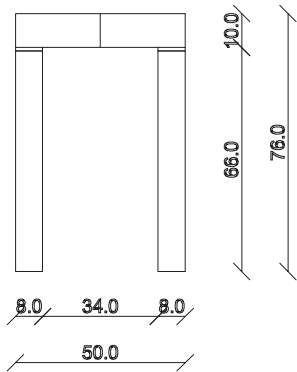

art. C053

L110 x P50/200 x H76 cm

TAVOLO VISTA FRONTALE LATO CORTO  
front view of the short side of the table

TAVOLO VISTA FRONTALE LATO LUNGO  
front view of the long side of the table

TAVOLO VISTA DALL'ALTO  
table top view

art. C054

L110 x P50/300 x H76 cm

TAVOLO VISTA FRONTALE LATO CORTO

front view of the short side of the table

TAVOLO VISTA FRONTALE LATO LUNGO

front view of the long side of the table

TAVOLO VISTA DALL'ALTO

table top view

art. C055

L90 x P50/200 x H76 cm

TAVOLO VISTA FRONTALE LATO CORTO  
front view of the short side of the table

TAVOLO VISTA FRONTALE LATO LUNGO  
front view of the long side of the table

TAVOLO VISTA DALL'ALTO  
table top view

art. C056

L90 x P50/300 x H76 cm

TAVOLO VISTA FRONTALE LATO CORTO  
front view of the short side of the table

TAVOLO VISTA FRONTALE LATO LUNGO  
front view of the long side of the table

TAVOLO VISTA DALL'ALTO  
table top view