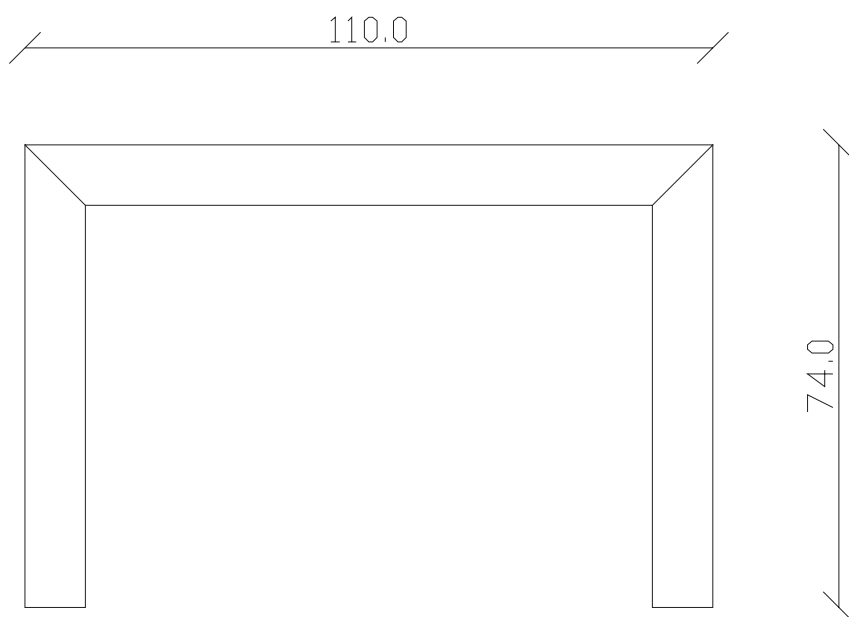

art. C059

L110 x P35 x H75 cm

TAVOLO VISTA FRONTALE LATO CORTO  
front view of the short side of the table

TAVOLO VISTA FRONTALE LATO LUNGO  
front view of the long side of the table

TAVOLO VISTA DALL'ALTO  
table top view