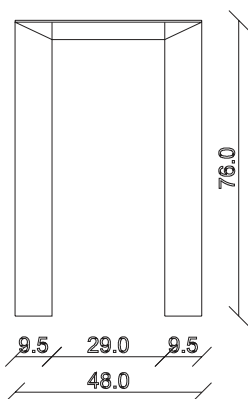

art. C 048

L125 x P48/80 x H76 cm

TAVOLO VISTA FRONTALE LATO CORTO
front view of the short side of the table

TAVOLO VISTA FRONTALE LATO LUNGO
front view of the long side of the table

TAVOLO VISTA DALL'ALTO
table top view

art. C047

L90 x P48/288 x H76 cm

TAVOLO VISTA FRONTALE LATO CORTO
front view of the short side of the table

TAVOLO VISTA FRONTALE LATO LUNGO
front view of the long side of the table

TAVOLO VISTA DALL'ALTO
table top view

art. C046

L90 x P48/208 x H76 cm

TAVOLO VISTA FRONTALE LATO CORTO

front view of the short side of the table

TAVOLO VISTA FRONTALE LATO LUNGO

front view of the long side of the table

TAVOLO VISTA DALL'ALTO

table top view

art. C 049

L125 x P48/198 x H76 cm

TAVOLO VISTA FRONTALE LATO CORTO
front view of the short side of the table

TAVOLO VISTA FRONTALE LATO LUNGO
front view of the long side of the table

TAVOLO VISTA DALL'ALTO
table top view