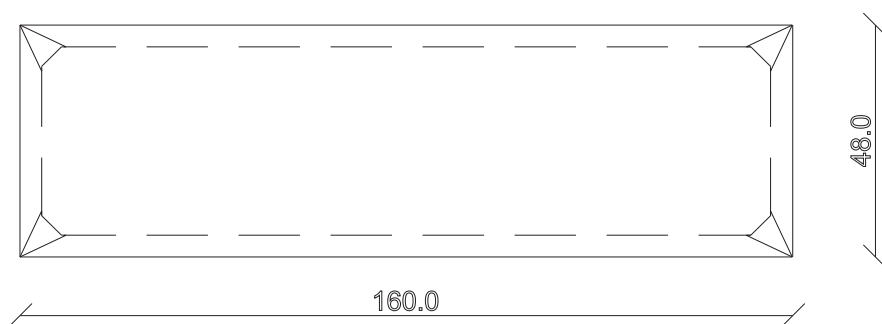

art. C066
L160 x P48 x H76 cm
kg 43 - m³0,25

TAVOLO VISTA FRONTALE LATO CORTO
front view of the short side of the table

TAVOLO VISTA FRONTALE LATO LUNGO
front view of the long side of the table

TAVOLO VISTA DALL'ALTO
table top view

art. C067

L200 x P48 x H76 cm

kg 50 - m³0,30

TAVOLO VISTA FRONTALE LATO CORTO
front view of the short side of the table

TAVOLO VISTA FRONTALE LATO LUNGO
front view of the long side of the table

TAVOLO VISTA DALL'ALTO
table top view

art. C 048

L125 x P48/80 x H76 cm

TAVOLO VISTA FRONTALE LATO CORTO
front view of the short side of the table

TAVOLO VISTA FRONTALE LATO LUNGO
front view of the long side of the table

TAVOLO VISTA DALL'ALTO
table top view

art. C047

L90 x P48/288 x H76 cm

TAVOLO VISTA FRONTALE LATO CORTO
front view of the short side of the table

TAVOLO VISTA FRONTALE LATO LUNGO
front view of the long side of the table

TAVOLO VISTA DALL'ALTO
table top view