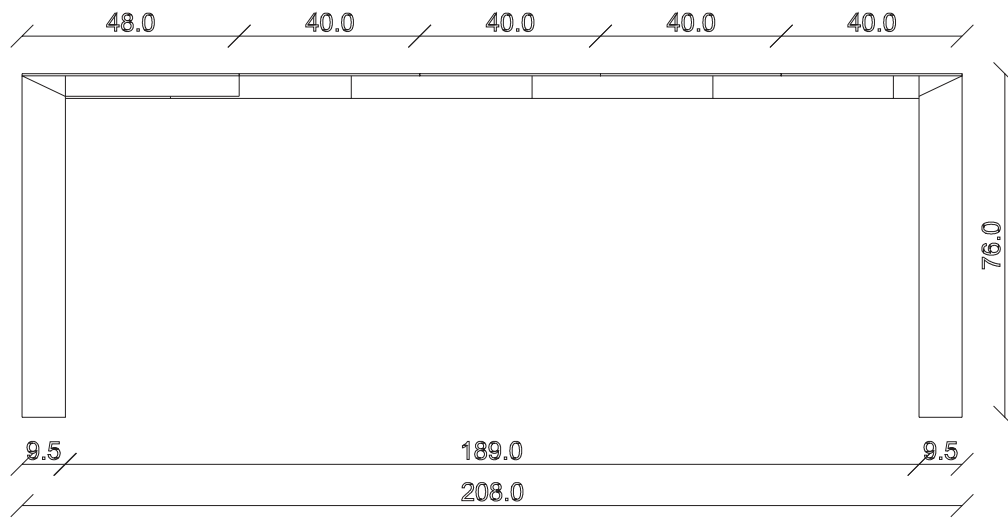

art. C047

L90 x P48/288 x H76 cm

TAVOLO VISTA FRONTALE LATO CORTO
front view of the short side of the table

TAVOLO VISTA FRONTALE LATO LUNGO
front view of the long side of the table

TAVOLO VISTA DALL'ALTO
table top view

art. C046

L90 x P48/208 x H76 cm

TAVOLO VISTA FRONTALE LATO CORTO

front view of the short side of the table

TAVOLO VISTA FRONTALE LATO LUNGO

front view of the long side of the table

TAVOLO VISTA DALL'ALTO

table top view

art. C 049

L125 x P48/198 x H76 cm

TAVOLO VISTA FRONTALE LATO CORTO
front view of the short side of the table

TAVOLO VISTA FRONTALE LATO LUNGO
front view of the long side of the table

TAVOLO VISTA DALL'ALTO
table top view

art. C050

L125 x P48/298 x H76 cm

TAVOLO VISTA FRONTALE LATO CORTO
front view of the short side of the table

TAVOLO VISTA FRONTALE LATO LUNGO
front view of the long side of the table

TAVOLO VISTA DALL'ALTO
table top view