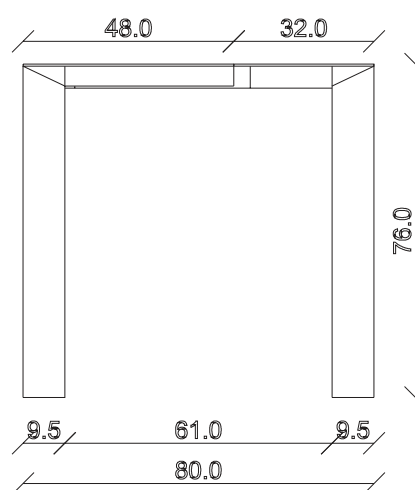

art. C067

L200 x P48 x H76 cm

kg 50 - m³0,30

TAVOLO VISTA FRONTALE LATO CORTO
front view of the short side of the table

TAVOLO VISTA FRONTALE LATO LUNGO
front view of the long side of the table

TAVOLO VISTA DALL'ALTO
table top view

art. C 048

L125 x P48/80 x H76 cm

TAVOLO VISTA FRONTALE LATO CORTO
front view of the short side of the table

TAVOLO VISTA FRONTALE LATO LUNGO
front view of the long side of the table

TAVOLO VISTA DALL'ALTO
table top view

art. C047

L90 x P48/288 x H76 cm

TAVOLO VISTA FRONTALE LATO CORTO
front view of the short side of the table

TAVOLO VISTA FRONTALE LATO LUNGO
front view of the long side of the table

TAVOLO VISTA DALL'ALTO
table top view

art. C046

L90 x P48/208 x H76 cm

TAVOLO VISTA FRONTALE LATO CORTO

front view of the short side of the table

TAVOLO VISTA FRONTALE LATO LUNGO

front view of the long side of the table

TAVOLO VISTA DALL'ALTO

table top view