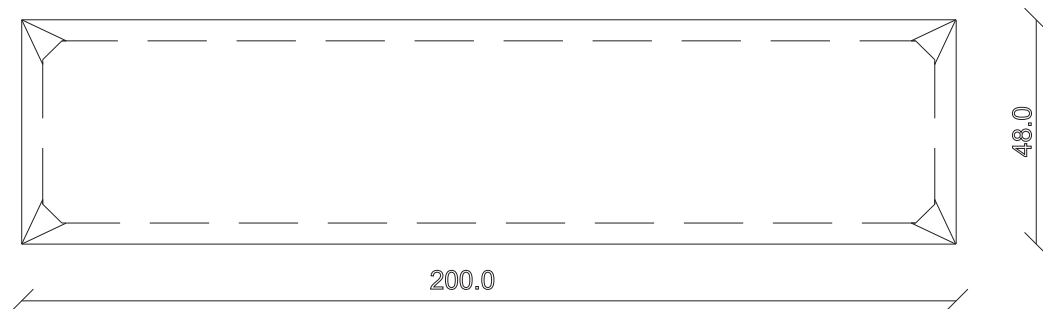

art. C066
L160 x P48 x H76 cm
kg 43 - m³0,25

TAVOLO VISTA FRONTALE LATO CORTO
front view of the short side of the table

TAVOLO VISTA FRONTALE LATO LUNGO
front view of the long side of the table

TAVOLO VISTA DALL'ALTO
table top view

art. C067

L200 x P48 x H76 cm

kg 50 - m³0,30

TAVOLO VISTA FRONTALE LATO CORTO
front view of the short side of the table

TAVOLO VISTA FRONTALE LATO LUNGO
front view of the long side of the table

TAVOLO VISTA DALL'ALTO
table top view

art. C 048

L125 x P48/80 x H76 cm

TAVOLO VISTA FRONTALE LATO CORTO
front view of the short side of the table

TAVOLO VISTA FRONTALE LATO LUNGO
front view of the long side of the table

TAVOLO VISTA DALL'ALTO
table top view

art. C047

L90 x P48/288 x H76 cm

TAVOLO VISTA FRONTALE LATO CORTO
front view of the short side of the table

TAVOLO VISTA FRONTALE LATO LUNGO
front view of the long side of the table

TAVOLO VISTA DALL'ALTO
table top view