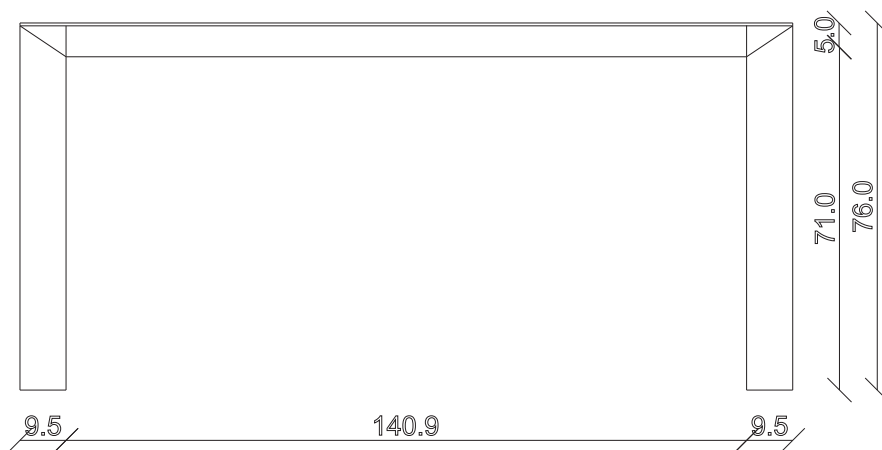

art. C066
L160 x P48 x H76 cm
kg 43 - m³0,25

TAVOLO VISTA FRONTALE LATO CORTO
front view of the short side of the table

TAVOLO VISTA FRONTALE LATO LUNGO
front view of the long side of the table

TAVOLO VISTA DALL'ALTO
table top view

art. C067

L200 x P48 x H76 cm

kg 50 - m³0,30

TAVOLO VISTA FRONTALE LATO CORTO
front view of the short side of the table

TAVOLO VISTA FRONTALE LATO LUNGO
front view of the long side of the table

TAVOLO VISTA DALL'ALTO
table top view

art. C 048

L125 x P48/80 x H76 cm

TAVOLO VISTA FRONTALE LATO CORTO
front view of the short side of the table

TAVOLO VISTA FRONTALE LATO LUNGO
front view of the long side of the table

TAVOLO VISTA DALL'ALTO
table top view

art. C047

L90 x P48/288 x H76 cm

TAVOLO VISTA FRONTALE LATO CORTO
front view of the short side of the table

TAVOLO VISTA FRONTALE LATO LUNGO
front view of the long side of the table

TAVOLO VISTA DALL'ALTO
table top view