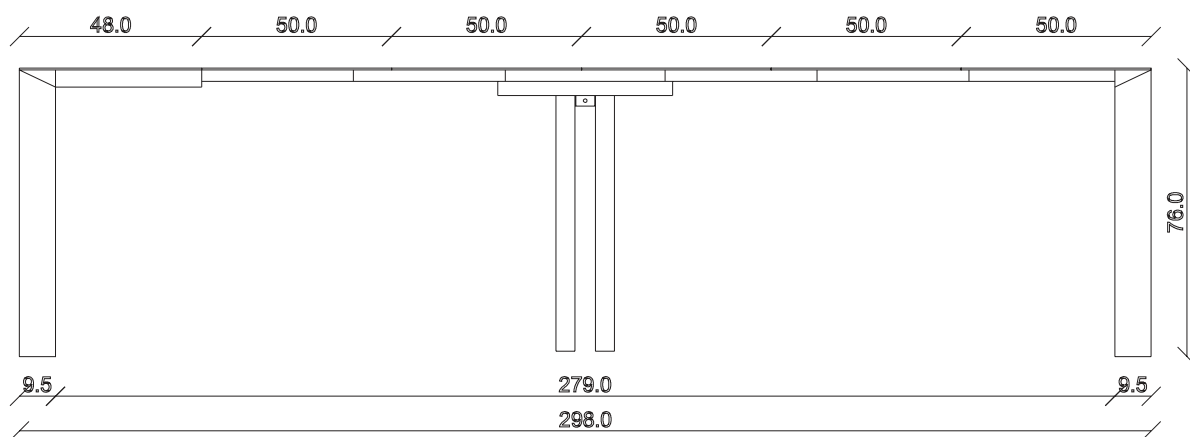

art. C046

L90 x P48/208 x H76 cm

TAVOLO VISTA FRONTALE LATO CORTO

front view of the short side of the table

TAVOLO VISTA FRONTALE LATO LUNGO

front view of the long side of the table

TAVOLO VISTA DALL'ALTO

table top view

art. C 049

L125 x P48/198 x H76 cm

TAVOLO VISTA FRONTALE LATO CORTO
front view of the short side of the table

TAVOLO VISTA FRONTALE LATO LUNGO
front view of the long side of the table

TAVOLO VISTA DALL'ALTO
table top view

art. C050

L125 x P48/298 x H76 cm

TAVOLO VISTA FRONTALE LATO CORTO
front view of the short side of the table

TAVOLO VISTA FRONTALE LATO LUNGO
front view of the long side of the table

TAVOLO VISTA DALL'ALTO
table top view

art. C005
L90 x P48 x H76 cm

TAVOLO VISTA FRONTALE LATO CORTO
front view of the short side of the table

TAVOLO VISTA FRONTALE LATO LUNGO
front view of the long side of the table

TAVOLO VISTA DALL'ALTO
table top view