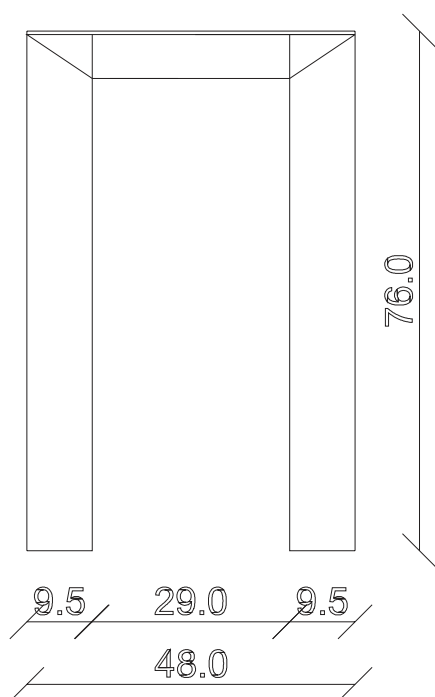

art. C 049

L125 x P48/198 x H76 cm

TAVOLO VISTA FRONTALE LATO CORTO
front view of the short side of the table

TAVOLO VISTA FRONTALE LATO LUNGO
front view of the long side of the table

TAVOLO VISTA DALL'ALTO
table top view

art. C050

L125 x P48/298 x H76 cm

TAVOLO VISTA FRONTALE LATO CORTO
front view of the short side of the table

TAVOLO VISTA FRONTALE LATO LUNGO
front view of the long side of the table

TAVOLO VISTA DALL'ALTO
table top view

art. C005
L90 x P48 x H76 cm

TAVOLO VISTA FRONTALE LATO CORTO
front view of the short side of the table

TAVOLO VISTA FRONTALE LATO LUNGO
front view of the long side of the table

TAVOLO VISTA DALL'ALTO
table top view

art. C006

L125 x P48 x H76 cm

TAVOLO VISTA FRONTALE LATO CORTO
front view of the short side of the table

TAVOLO VISTA FRONTALE LATO LUNGO
front view of the long side of the table

TAVOLO VISTA DALL'ALTO
table top view