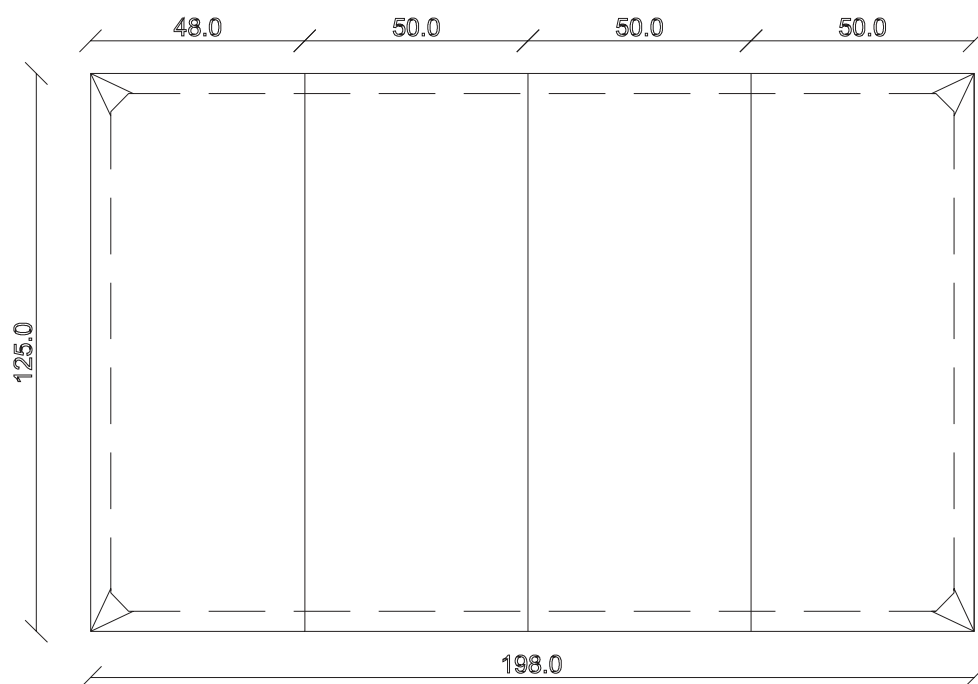

art. C046

L90 x P48/208 x H76 cm

TAVOLO VISTA FRONTALE LATO CORTO

front view of the short side of the table

TAVOLO VISTA FRONTALE LATO LUNGO

front view of the long side of the table

TAVOLO VISTA DALL'ALTO

table top view

art. C 049

L125 x P48/198 x H76 cm

TAVOLO VISTA FRONTALE LATO CORTO
front view of the short side of the table

TAVOLO VISTA FRONTALE LATO LUNGO
front view of the long side of the table

TAVOLO VISTA DALL'ALTO
table top view

art. C050

L125 x P48/298 x H76 cm

TAVOLO VISTA FRONTALE LATO CORTO
front view of the short side of the table

TAVOLO VISTA FRONTALE LATO LUNGO
front view of the long side of the table

TAVOLO VISTA DALL'ALTO
table top view

art. C005
L90 x P48 x H76 cm

TAVOLO VISTA FRONTALE LATO CORTO
front view of the short side of the table

TAVOLO VISTA FRONTALE LATO LUNGO
front view of the long side of the table

TAVOLO VISTA DALL'ALTO
table top view