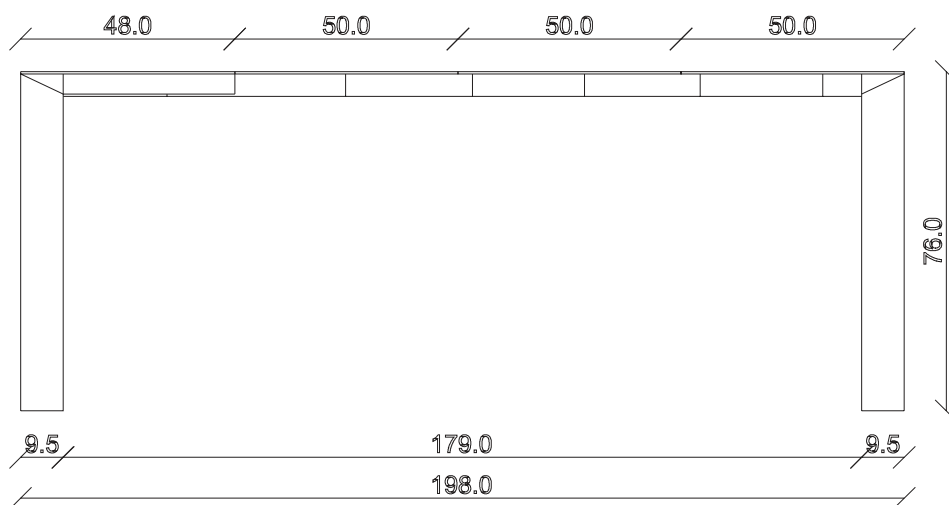

art. C047

L90 x P48/288 x H76 cm

TAVOLO VISTA FRONTALE LATO CORTO
front view of the short side of the table

TAVOLO VISTA FRONTALE LATO LUNGO
front view of the long side of the table

TAVOLO VISTA DALL'ALTO
table top view

art. C046

L90 x P48/208 x H76 cm

TAVOLO VISTA FRONTALE LATO CORTO

front view of the short side of the table

TAVOLO VISTA FRONTALE LATO LUNGO

front view of the long side of the table

TAVOLO VISTA DALL'ALTO

table top view

art. C 049

L125 x P48/198 x H76 cm

TAVOLO VISTA FRONTALE LATO CORTO
front view of the short side of the table

TAVOLO VISTA FRONTALE LATO LUNGO
front view of the long side of the table

TAVOLO VISTA DALL'ALTO
table top view

art. C050

L125 x P48/298 x H76 cm

TAVOLO VISTA FRONTALE LATO CORTO
front view of the short side of the table

TAVOLO VISTA FRONTALE LATO LUNGO
front view of the long side of the table

TAVOLO VISTA DALL'ALTO
table top view