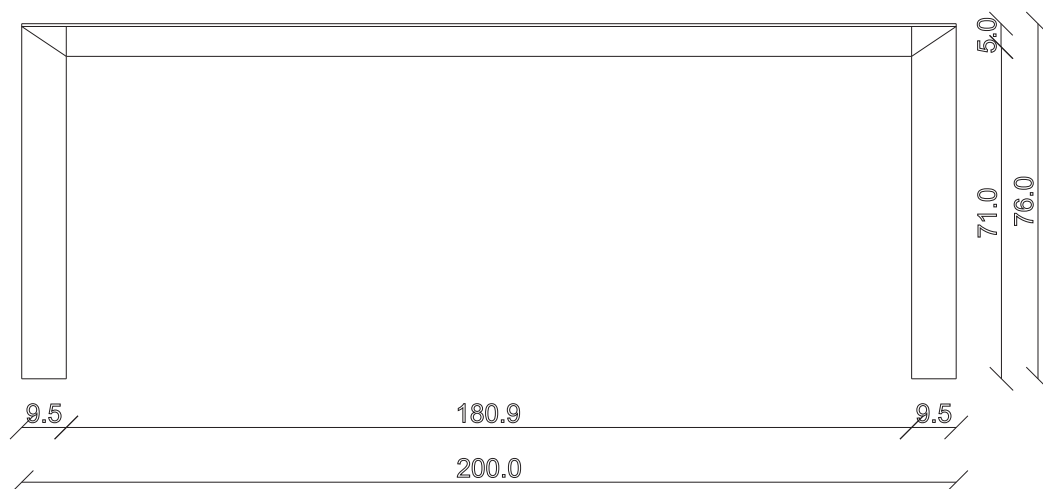

art. C066
L160 x P48 x H76 cm
kg 43 - m³0,25

TAVOLO VISTA FRONTALE LATO CORTO
front view of the short side of the table

TAVOLO VISTA FRONTALE LATO LUNGO
front view of the long side of the table

TAVOLO VISTA DALL'ALTO
table top view

art. C067

L200 x P48 x H76 cm

kg 50 - m³0,30

TAVOLO VISTA FRONTALE LATO CORTO
front view of the short side of the table

TAVOLO VISTA FRONTALE LATO LUNGO
front view of the long side of the table

TAVOLO VISTA DALL'ALTO
table top view

art. C 048

L125 x P48/80 x H76 cm

TAVOLO VISTA FRONTALE LATO CORTO
front view of the short side of the table

TAVOLO VISTA FRONTALE LATO LUNGO
front view of the long side of the table

TAVOLO VISTA DALL'ALTO
table top view

art. C047

L90 x P48/288 x H76 cm

TAVOLO VISTA FRONTALE LATO CORTO
front view of the short side of the table

TAVOLO VISTA FRONTALE LATO LUNGO
front view of the long side of the table

TAVOLO VISTA DALL'ALTO
table top view