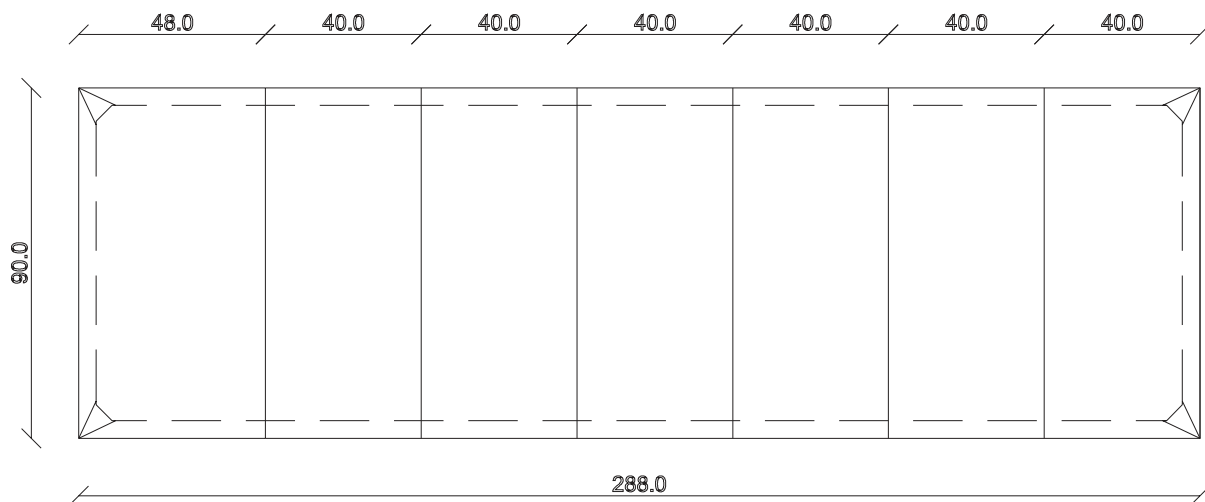

art. C 048

L125 x P48/80 x H76 cm

TAVOLO VISTA FRONTALE LATO CORTO
front view of the short side of the table

TAVOLO VISTA FRONTALE LATO LUNGO
front view of the long side of the table

TAVOLO VISTA DALL'ALTO
table top view

art. C047

L90 x P48/288 x H76 cm

TAVOLO VISTA FRONTALE LATO CORTO
front view of the short side of the table

TAVOLO VISTA FRONTALE LATO LUNGO
front view of the long side of the table

TAVOLO VISTA DALL'ALTO
table top view

art. C046

L90 x P48/208 x H76 cm

TAVOLO VISTA FRONTALE LATO CORTO

front view of the short side of the table

TAVOLO VISTA FRONTALE LATO LUNGO

front view of the long side of the table

TAVOLO VISTA DALL'ALTO

table top view

art. C 049

L125 x P48/198 x H76 cm

TAVOLO VISTA FRONTALE LATO CORTO
front view of the short side of the table

TAVOLO VISTA FRONTALE LATO LUNGO
front view of the long side of the table

TAVOLO VISTA DALL'ALTO
table top view