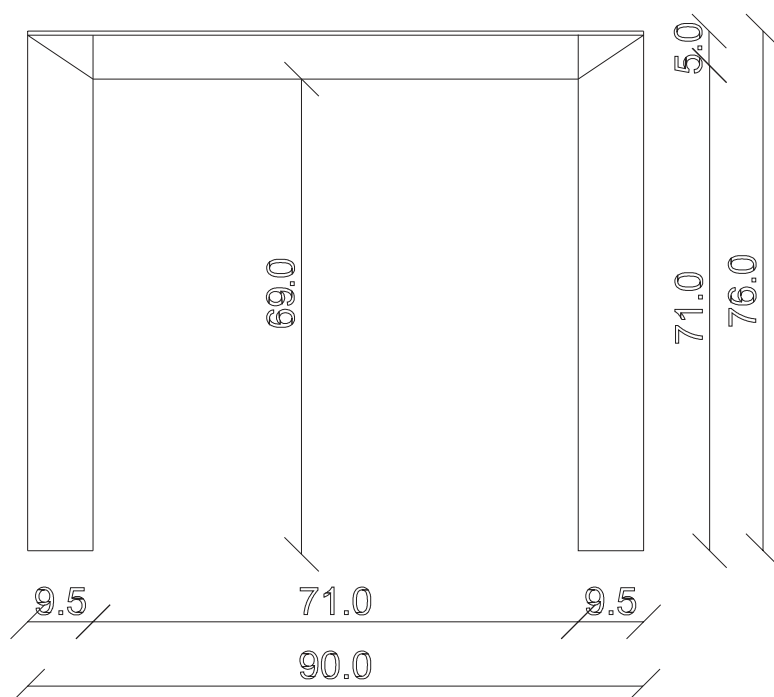

art. C 049

L125 x P48/198 x H76 cm

TAVOLO VISTA FRONTALE LATO CORTO
front view of the short side of the table

TAVOLO VISTA FRONTALE LATO LUNGO
front view of the long side of the table

TAVOLO VISTA DALL'ALTO
table top view

art. C050

L125 x P48/298 x H76 cm

TAVOLO VISTA FRONTALE LATO CORTO
front view of the short side of the table

TAVOLO VISTA FRONTALE LATO LUNGO
front view of the long side of the table

TAVOLO VISTA DALL'ALTO
table top view

art. C005
L90 x P48 x H76 cm

TAVOLO VISTA FRONTALE LATO CORTO
front view of the short side of the table

TAVOLO VISTA FRONTALE LATO LUNGO
front view of the long side of the table

TAVOLO VISTA DALL'ALTO
table top view

art. C006

L125 x P48 x H76 cm

TAVOLO VISTA FRONTALE LATO CORTO
front view of the short side of the table

TAVOLO VISTA FRONTALE LATO LUNGO
front view of the long side of the table

TAVOLO VISTA DALL'ALTO
table top view