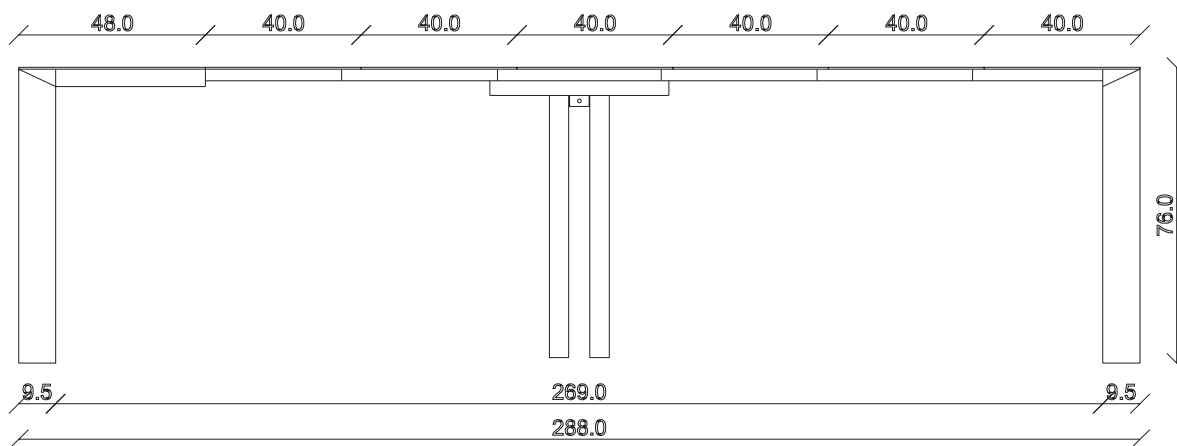

art. C 048

L125 x P48/80 x H76 cm

TAVOLO VISTA FRONTALE LATO CORTO
front view of the short side of the table

TAVOLO VISTA FRONTALE LATO LUNGO
front view of the long side of the table

TAVOLO VISTA DALL'ALTO
table top view

art. C047

L90 x P48/288 x H76 cm

TAVOLO VISTA FRONTALE LATO CORTO
front view of the short side of the table

TAVOLO VISTA FRONTALE LATO LUNGO
front view of the long side of the table

TAVOLO VISTA DALL'ALTO
table top view

art. C046

L90 x P48/208 x H76 cm

TAVOLO VISTA FRONTALE LATO CORTO

front view of the short side of the table

TAVOLO VISTA FRONTALE LATO LUNGO

front view of the long side of the table

TAVOLO VISTA DALL'ALTO

table top view

art. C 049

L125 x P48/198 x H76 cm

TAVOLO VISTA FRONTALE LATO CORTO
front view of the short side of the table

TAVOLO VISTA FRONTALE LATO LUNGO
front view of the long side of the table

TAVOLO VISTA DALL'ALTO
table top view