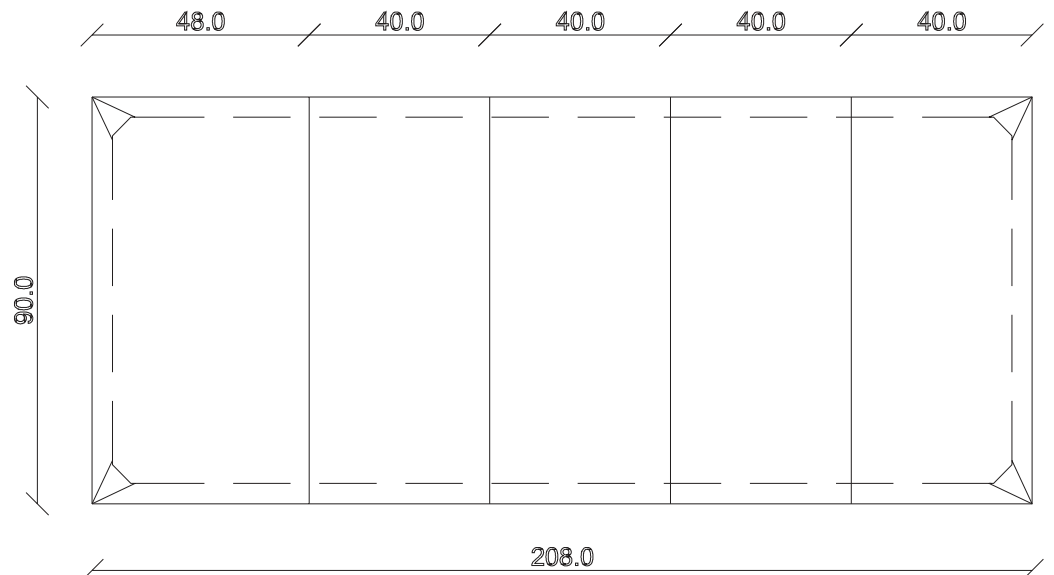

art. C047

L90 x P48/288 x H76 cm

TAVOLO VISTA FRONTALE LATO CORTO
front view of the short side of the table

TAVOLO VISTA FRONTALE LATO LUNGO
front view of the long side of the table

TAVOLO VISTA DALL'ALTO
table top view

art. C046

L90 x P48/208 x H76 cm

TAVOLO VISTA FRONTALE LATO CORTO

front view of the short side of the table

TAVOLO VISTA FRONTALE LATO LUNGO

front view of the long side of the table

TAVOLO VISTA DALL'ALTO

table top view

art. C 049

L125 x P48/198 x H76 cm

TAVOLO VISTA FRONTALE LATO CORTO
front view of the short side of the table

TAVOLO VISTA FRONTALE LATO LUNGO
front view of the long side of the table

TAVOLO VISTA DALL'ALTO
table top view

art. C050

L125 x P48/298 x H76 cm

TAVOLO VISTA FRONTALE LATO CORTO
front view of the short side of the table

TAVOLO VISTA FRONTALE LATO LUNGO
front view of the long side of the table

TAVOLO VISTA DALL'ALTO
table top view