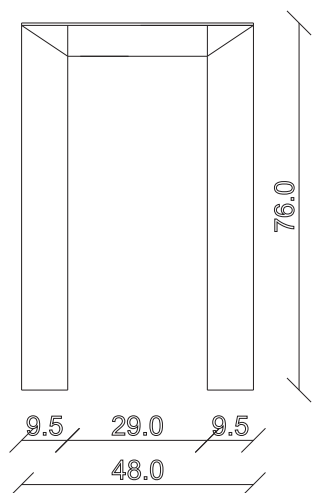

art. C066
L160 x P48 x H76 cm
kg 43 - m³0,25

TAVOLO VISTA FRONTALE LATO CORTO
front view of the short side of the table

TAVOLO VISTA FRONTALE LATO LUNGO
front view of the long side of the table

TAVOLO VISTA DALL'ALTO
table top view

art. C067

L200 x P48 x H76 cm

kg 50 - m³0,30

TAVOLO VISTA FRONTALE LATO CORTO
front view of the short side of the table

TAVOLO VISTA FRONTALE LATO LUNGO
front view of the long side of the table

TAVOLO VISTA DALL'ALTO
table top view

art. C 048

L125 x P48/80 x H76 cm

TAVOLO VISTA FRONTALE LATO CORTO
front view of the short side of the table

TAVOLO VISTA FRONTALE LATO LUNGO
front view of the long side of the table

TAVOLO VISTA DALL'ALTO
table top view

art. C047

L90 x P48/288 x H76 cm

TAVOLO VISTA FRONTALE LATO CORTO
front view of the short side of the table

TAVOLO VISTA FRONTALE LATO LUNGO
front view of the long side of the table

TAVOLO VISTA DALL'ALTO
table top view