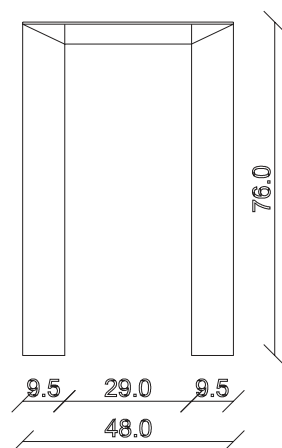

art. C066
L160 x P48 x H76 cm
kg 43 - m³0,25

TAVOLO VISTA FRONTALE LATO CORTO
front view of the short side of the table

TAVOLO VISTA FRONTALE LATO LUNGO
front view of the long side of the table

TAVOLO VISTA DALL'ALTO
table top view

art. C067

L200 x P48 x H76 cm

kg 50 - m³0,30

TAVOLO VISTA FRONTALE LATO CORTO
front view of the short side of the table

TAVOLO VISTA FRONTALE LATO LUNGO
front view of the long side of the table

TAVOLO VISTA DALL'ALTO
table top view

art. C 048

L125 x P48/80 x H76 cm

TAVOLO VISTA FRONTALE LATO CORTO
front view of the short side of the table

TAVOLO VISTA FRONTALE LATO LUNGO
front view of the long side of the table

TAVOLO VISTA DALL'ALTO
table top view

art. C047

L90 x P48/288 x H76 cm

TAVOLO VISTA FRONTALE LATO CORTO
front view of the short side of the table

TAVOLO VISTA FRONTALE LATO LUNGO
front view of the long side of the table

TAVOLO VISTA DALL'ALTO
table top view