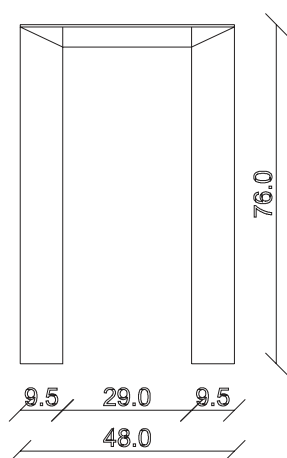

art. C047

L90 x P48/288 x H76 cm

TAVOLO VISTA FRONTALE LATO CORTO
front view of the short side of the table

TAVOLO VISTA FRONTALE LATO LUNGO
front view of the long side of the table

TAVOLO VISTA DALL'ALTO
table top view

art. C046

L90 x P48/208 x H76 cm

TAVOLO VISTA FRONTALE LATO CORTO

front view of the short side of the table

TAVOLO VISTA FRONTALE LATO LUNGO

front view of the long side of the table

TAVOLO VISTA DALL'ALTO

table top view

art. C 049

L125 x P48/198 x H76 cm

TAVOLO VISTA FRONTALE LATO CORTO
front view of the short side of the table

TAVOLO VISTA FRONTALE LATO LUNGO
front view of the long side of the table

TAVOLO VISTA DALL'ALTO
table top view

art. C050

L125 x P48/298 x H76 cm

TAVOLO VISTA FRONTALE LATO CORTO
front view of the short side of the table

TAVOLO VISTA FRONTALE LATO LUNGO
front view of the long side of the table

TAVOLO VISTA DALL'ALTO
table top view