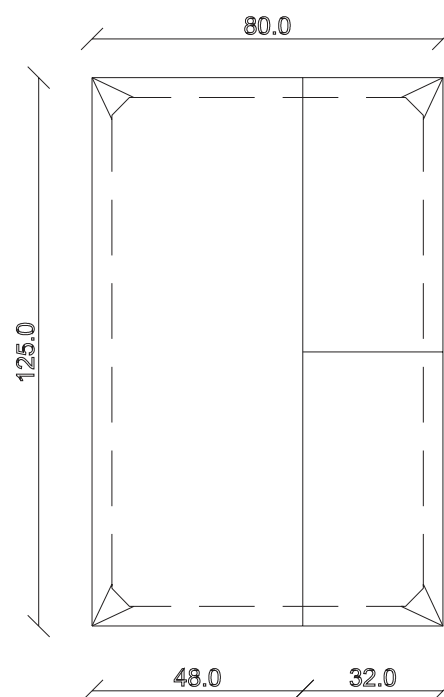

art. C 048

L125 x P48/80 x H76 cm

TAVOLO VISTA FRONTALE LATO CORTO
front view of the short side of the table

TAVOLO VISTA FRONTALE LATO LUNGO
front view of the long side of the table

TAVOLO VISTA DALL'ALTO
table top view

art. C047

L90 x P48/288 x H76 cm

TAVOLO VISTA FRONTALE LATO CORTO
front view of the short side of the table

TAVOLO VISTA FRONTALE LATO LUNGO
front view of the long side of the table

TAVOLO VISTA DALL'ALTO
table top view

art. C046

L90 x P48/208 x H76 cm

TAVOLO VISTA FRONTALE LATO CORTO

front view of the short side of the table

TAVOLO VISTA FRONTALE LATO LUNGO

front view of the long side of the table

TAVOLO VISTA DALL'ALTO

table top view

art. C 049

L125 x P48/198 x H76 cm

TAVOLO VISTA FRONTALE LATO CORTO
front view of the short side of the table

TAVOLO VISTA FRONTALE LATO LUNGO
front view of the long side of the table

TAVOLO VISTA DALL'ALTO
table top view