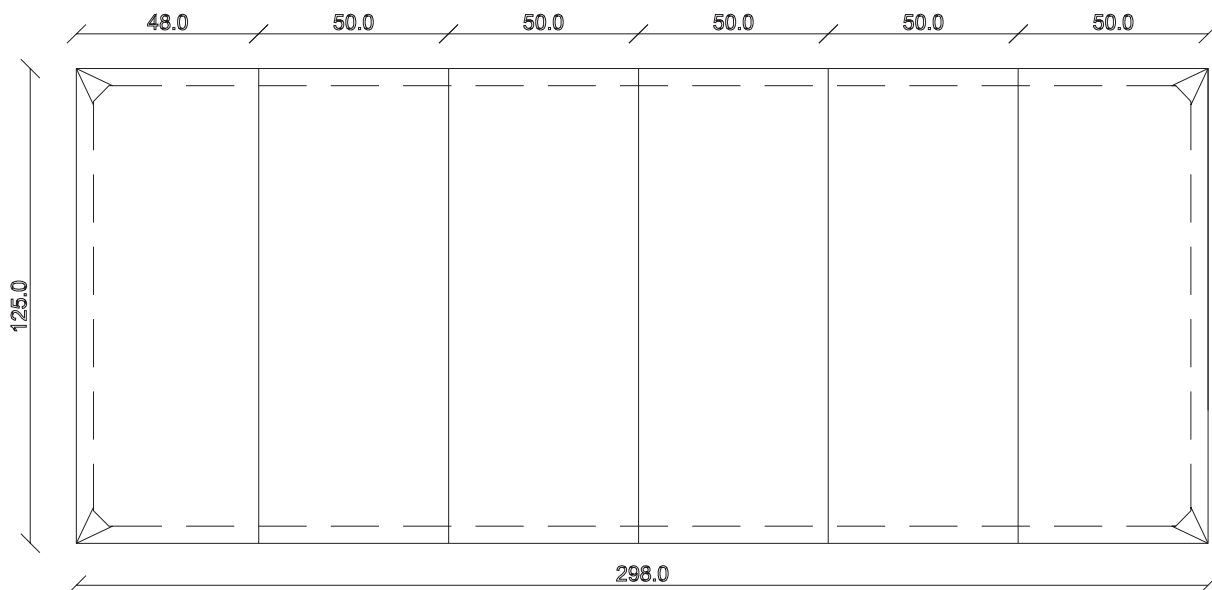

art. C 049

L125 x P48/198 x H76 cm

TAVOLO VISTA FRONTALE LATO CORTO
front view of the short side of the table

TAVOLO VISTA FRONTALE LATO LUNGO
front view of the long side of the table

TAVOLO VISTA DALL'ALTO
table top view

art. C050

L125 x P48/298 x H76 cm

TAVOLO VISTA FRONTALE LATO CORTO
front view of the short side of the table

TAVOLO VISTA FRONTALE LATO LUNGO
front view of the long side of the table

TAVOLO VISTA DALL'ALTO
table top view

art. C005
L90 x P48 x H76 cm

TAVOLO VISTA FRONTALE LATO CORTO
front view of the short side of the table

TAVOLO VISTA FRONTALE LATO LUNGO
front view of the long side of the table

TAVOLO VISTA DALL'ALTO
table top view

art. C006

L125 x P48 x H76 cm

TAVOLO VISTA FRONTALE LATO CORTO
front view of the short side of the table

TAVOLO VISTA FRONTALE LATO LUNGO
front view of the long side of the table

TAVOLO VISTA DALL'ALTO
table top view