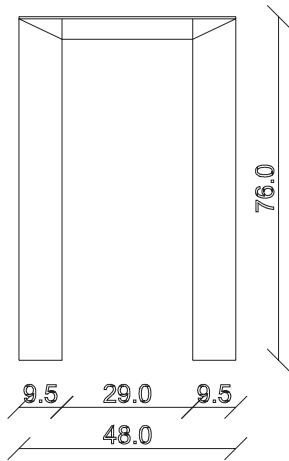

art. C 048

L125 x P48/80 x H76 cm

TAVOLO VISTA FRONTALE LATO CORTO
front view of the short side of the table

TAVOLO VISTA FRONTALE LATO LUNGO
front view of the long side of the table

TAVOLO VISTA DALL'ALTO
table top view

art. C047

L90 x P48/288 x H76 cm

TAVOLO VISTA FRONTALE LATO CORTO
front view of the short side of the table

TAVOLO VISTA FRONTALE LATO LUNGO
front view of the long side of the table

TAVOLO VISTA DALL'ALTO
table top view

art. C046

L90 x P48/208 x H76 cm

TAVOLO VISTA FRONTALE LATO CORTO

front view of the short side of the table

TAVOLO VISTA FRONTALE LATO LUNGO

front view of the long side of the table

TAVOLO VISTA DALL'ALTO

table top view

art. C 049

L125 x P48/198 x H76 cm

TAVOLO VISTA FRONTALE LATO CORTO
front view of the short side of the table

TAVOLO VISTA FRONTALE LATO LUNGO
front view of the long side of the table

TAVOLO VISTA DALL'ALTO
table top view