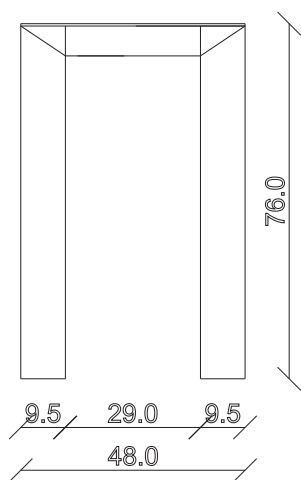

art. C066
L160 x P48 x H76 cm
kg 43 - m³0,25

TAVOLO VISTA FRONTALE LATO CORTO
front view of the short side of the table

TAVOLO VISTA FRONTALE LATO LUNGO
front view of the long side of the table

TAVOLO VISTA DALL'ALTO
table top view

art. C067

L200 x P48 x H76 cm

kg 50 - m³0,30

TAVOLO VISTA FRONTALE LATO CORTO
front view of the short side of the table

TAVOLO VISTA FRONTALE LATO LUNGO
front view of the long side of the table

TAVOLO VISTA DALL'ALTO
table top view

art. C 048

L125 x P48/80 x H76 cm

TAVOLO VISTA FRONTALE LATO CORTO
front view of the short side of the table

TAVOLO VISTA FRONTALE LATO LUNGO
front view of the long side of the table

TAVOLO VISTA DALL'ALTO
table top view

art. C047

L90 x P48/288 x H76 cm

TAVOLO VISTA FRONTALE LATO CORTO
front view of the short side of the table

TAVOLO VISTA FRONTALE LATO LUNGO
front view of the long side of the table

TAVOLO VISTA DALL'ALTO
table top view