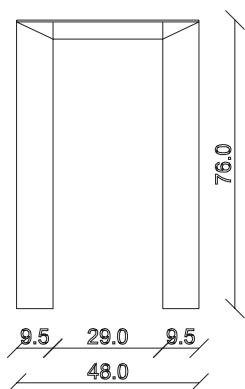

art. C046

L90 x P48/208 x H76 cm

TAVOLO VISTA FRONTALE LATO CORTO

front view of the short side of the table

TAVOLO VISTA FRONTALE LATO LUNGO

front view of the long side of the table

TAVOLO VISTA DALL'ALTO

table top view

art. C 049

L125 x P48/198 x H76 cm

TAVOLO VISTA FRONTALE LATO CORTO
front view of the short side of the table

TAVOLO VISTA FRONTALE LATO LUNGO
front view of the long side of the table

TAVOLO VISTA DALL'ALTO
table top view

art. C050

L125 x P48/298 x H76 cm

TAVOLO VISTA FRONTALE LATO CORTO
front view of the short side of the table

TAVOLO VISTA FRONTALE LATO LUNGO
front view of the long side of the table

TAVOLO VISTA DALL'ALTO
table top view

art. C005
L90 x P48 x H76 cm

TAVOLO VISTA FRONTALE LATO CORTO
front view of the short side of the table

TAVOLO VISTA FRONTALE LATO LUNGO
front view of the long side of the table

TAVOLO VISTA DALL'ALTO
table top view