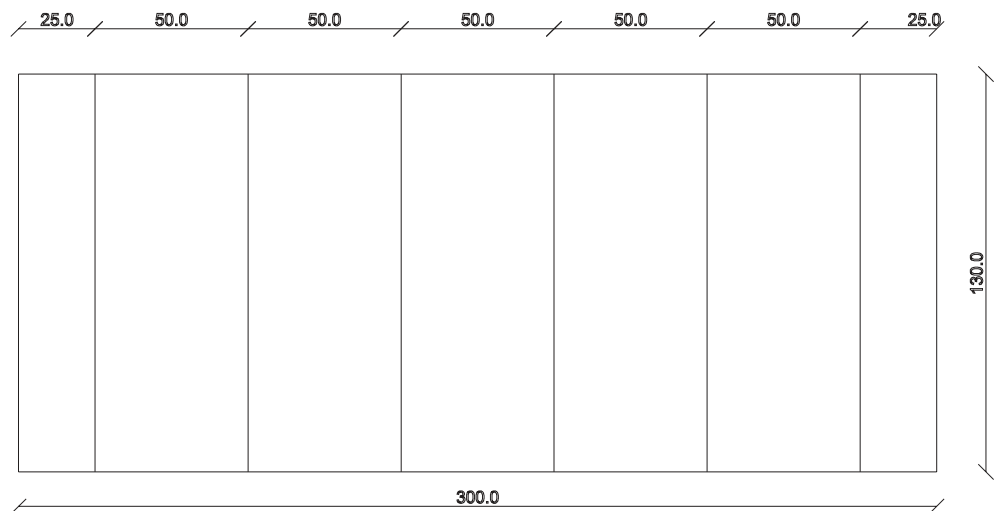

table top view

art. C044

L130 x P50 / 300 x H76 cm

TAVOLO VISTA FRONTALE LATO CORTO

front view of the short side of the table

TAVOLO VISTA FRONTALE LATO LUNGO

front view of the long side of the table

TAVOLO VISTA DALL'ALTO

table top view

art. C002
L90 x P36 x H76 cm

TAVOLO VISTA FRONTALE LATO CORTO
front view of the short side of the table

TAVOLO VISTA FRONTALE LATO LUNGO
front view of the long side of the table

TAVOLO VISTA DALL'ALTO
table top view