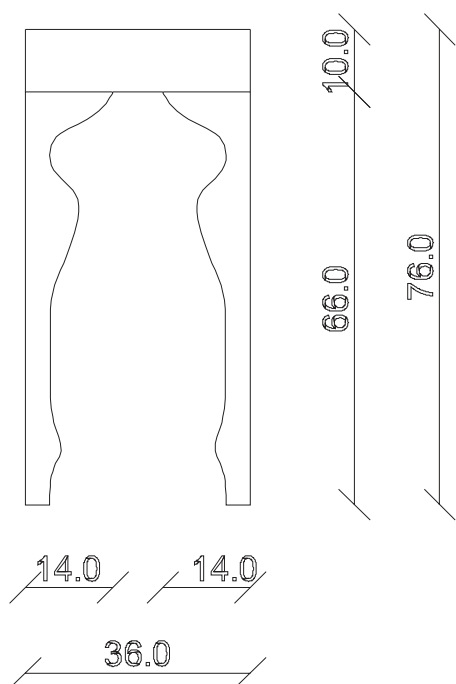

art. C043

L110 x P50 /300 x H76 cm

TAVOLO VISTA FRONTALE LATO CORTO

front view of the short side of the table

TAVOLO VISTA FRONTALE LATO LUNGO

front view of the long side of the table

TAVOLO VISTA DALL'ALTO

table top view

art. C044

L130 x P50 / 300 x H76 cm

TAVOLO VISTA FRONTALE LATO CORTO

front view of the short side of the table

TAVOLO VISTA FRONTALE LATO LUNGO

front view of the long side of the table

TAVOLO VISTA DALL'ALTO

table top view

art. C002
L90 x P36 x H76 cm

TAVOLO VISTA FRONTALE LATO CORTO
front view of the short side of the table

TAVOLO VISTA FRONTALE LATO LUNGO
front view of the long side of the table

TAVOLO VISTA DALL'ALTO
table top view

art. C003
L110 x P36 x H76 cm

TAVOLO VISTA FRONTALE LATO CORTO
front view of the short side of the table

TAVOLO VISTA FRONTALE LATO LUNGO
front view of the long side of the table

TAVOLO VISTA DALL'ALTO
table top view