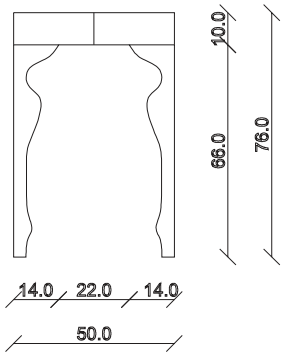

art. C 042

L90 x P50 /300 x H76 cm

TAVOLO VISTA FRONTALE LATO CORTO
front view of the short side of the table

TAVOLO VISTA FRONTALE LATO LUNGO
front view of the long side of the table

TAVOLO VISTA DALL'ALTO
table top view

art. C040

L110 x P50 /200 x H76 cm

TAVOLO VISTA FRONTALE LATO CORTO
front view of the short side of the table

TAVOLO VISTA FRONTALE LATO LUNGO
front view of the long side of the table

TAVOLO VISTA DALL'ALTO
table top view

art. C043

L110 x P50 /300 x H76 cm

TAVOLO VISTA FRONTALE LATO CORTO

front view of the short side of the table

TAVOLO VISTA FRONTALE LATO LUNGO

front view of the long side of the table

TAVOLO VISTA DALL'ALTO

table top view

art. C044

L130 x P50 / 300 x H76 cm

TAVOLO VISTA FRONTALE LATO CORTO

front view of the short side of the table

TAVOLO VISTA FRONTALE LATO LUNGO

front view of the long side of the table

TAVOLO VISTA DALL'ALTO