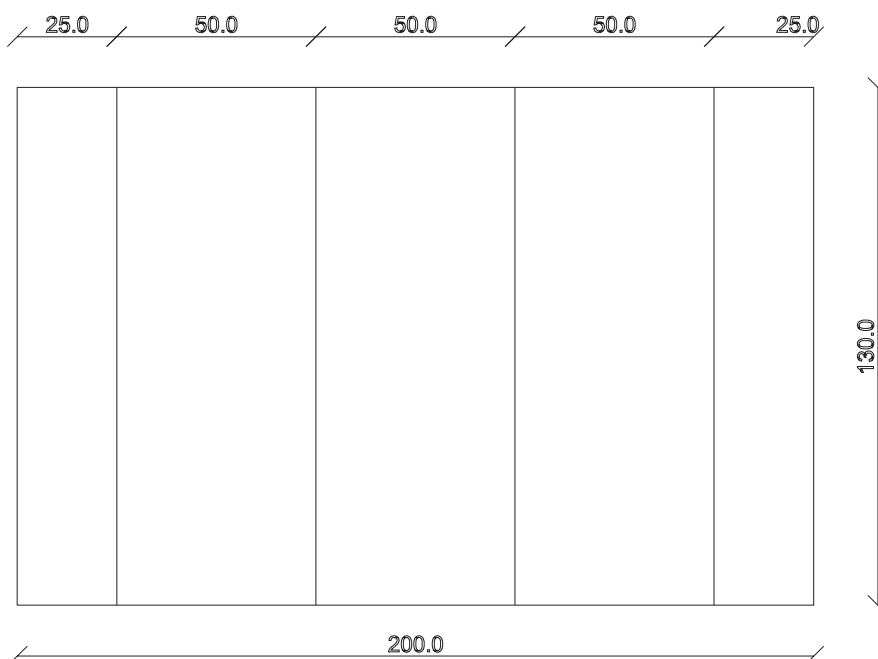

art. C041

L130 x P50 /200 x H76 cm

TAVOLO VISTA FRONTALE LATO CORTO
front view of the short side of the table

TAVOLO VISTA FRONTALE LATO LUNGO
front view of the long side of the table

TAVOLO VISTA DALL'ALTO
table top view

art. C039

L90 x P50 /200 x H76 cm

TAVOLO VISTA FRONTALE LATO CORTO
front view of the short side of the table

TAVOLO VISTA FRONTALE LATO LUNGO
front view of the long side of the table

TAVOLO VISTA DALL'ALTO
table top view

art. C 042

L90 x P50 /300 x H76 cm

TAVOLO VISTA FRONTALE LATO CORTO
front view of the short side of the table

TAVOLO VISTA FRONTALE LATO LUNGO
front view of the long side of the table

TAVOLO VISTA DALL'ALTO
table top view

art. C040

L110 x P50 /200 x H76 cm

TAVOLO VISTA FRONTALE LATO CORTO
front view of the short side of the table

TAVOLO VISTA FRONTALE LATO LUNGO
front view of the long side of the table

TAVOLO VISTA DALL'ALTO
table top view