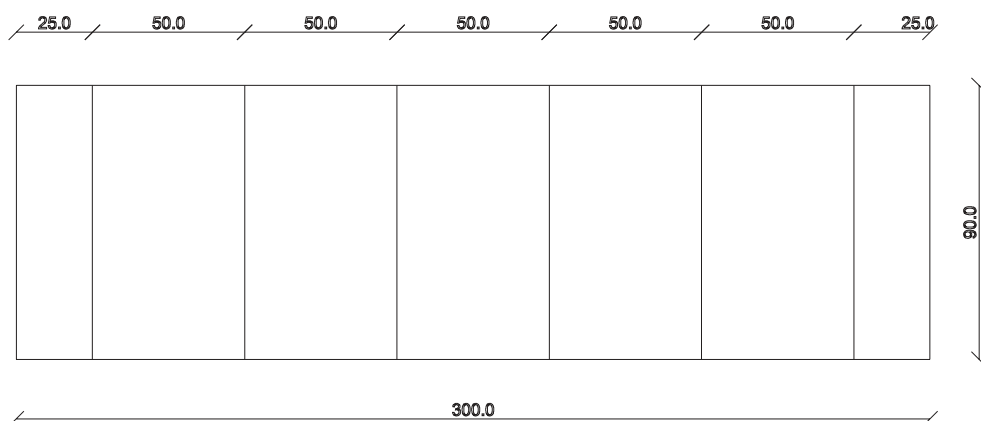

art. C041

L130 x P50 /200 x H76 cm

TAVOLO VISTA FRONTALE LATO CORTO
front view of the short side of the table

TAVOLO VISTA FRONTALE LATO LUNGO
front view of the long side of the table

TAVOLO VISTA DALL'ALTO
table top view

art. C 042

L90 x P50 /300 x H76 cm

TAVOLO VISTA FRONTALE LATO CORTO
front view of the short side of the table

TAVOLO VISTA FRONTALE LATO LUNGO
front view of the long side of the table

TAVOLO VISTA DALL'ALTO
table top view

art. C040

L110 x P50 /200 x H76 cm

TAVOLO VISTA FRONTALE LATO CORTO
front view of the short side of the table

TAVOLO VISTA FRONTALE LATO LUNGO
front view of the long side of the table

TAVOLO VISTA DALL'ALTO
table top view

table top view

art. C044

L130 x P50 / 300 x H76 cm

TAVOLO VISTA FRONTALE LATO CORTO

front view of the short side of the table

TAVOLO VISTA FRONTALE LATO LUNGO

front view of the long side of the table

TAVOLO VISTA DALL'ALTO