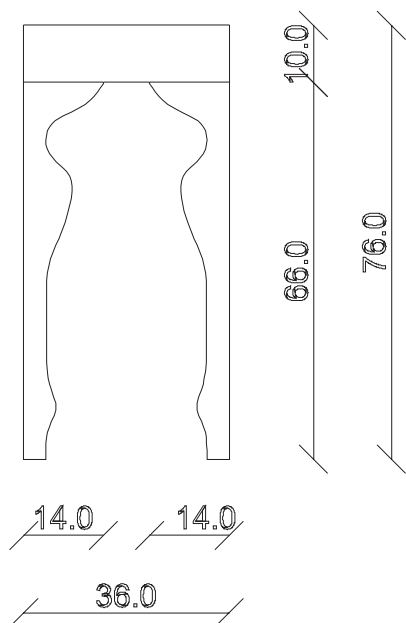

table top view

art. C044

L130 x P50 / 300 x H76 cm

TAVOLO VISTA FRONTALE LATO CORTO

front view of the short side of the table

TAVOLO VISTA FRONTALE LATO LUNGO

front view of the long side of the table

TAVOLO VISTA DALL'ALTO

table top view

art. C002
L90 x P36 x H76 cm

TAVOLO VISTA FRONTALE LATO CORTO
front view of the short side of the table

TAVOLO VISTA FRONTALE LATO LUNGO
front view of the long side of the table

TAVOLO VISTA DALL'ALTO
table top view

art. C003
L110 x P36 x H76 cm

TAVOLO VISTA FRONTALE LATO CORTO
front view of the short side of the table

TAVOLO VISTA FRONTALE LATO LUNGO
front view of the long side of the table

TAVOLO VISTA DALL'ALTO
table top view

art. C004
L130 x P36 x H76 cm

TAVOLO VISTA FRONTALE LATO CORTO
front view of the short side of the table

TAVOLO VISTA FRONTALE LATO LUNGO
front view of the long side of the table

TAVOLO VISTA DALL'ALTO
table top view