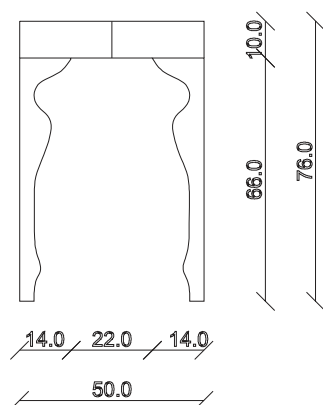

art. C 042

L90 x P50 /300 x H76 cm

TAVOLO VISTA FRONTALE LATO CORTO
front view of the short side of the table

TAVOLO VISTA FRONTALE LATO LUNGO
front view of the long side of the table

TAVOLO VISTA DALL'ALTO
table top view

art. C040

L110 x P50 /200 x H76 cm

TAVOLO VISTA FRONTALE LATO CORTO
front view of the short side of the table

TAVOLO VISTA FRONTALE LATO LUNGO
front view of the long side of the table

TAVOLO VISTA DALL'ALTO
table top view

art. C043

L110 x P50 /300 x H76 cm

TAVOLO VISTA FRONTALE LATO CORTO

front view of the short side of the table

TAVOLO VISTA FRONTALE LATO LUNGO

front view of the long side of the table

TAVOLO VISTA DALL'ALTO

table top view

art. C044

L130 x P50 / 300 x H76 cm

TAVOLO VISTA FRONTALE LATO CORTO

front view of the short side of the table

TAVOLO VISTA FRONTALE LATO LUNGO

front view of the long side of the table

TAVOLO VISTA DALL'ALTO