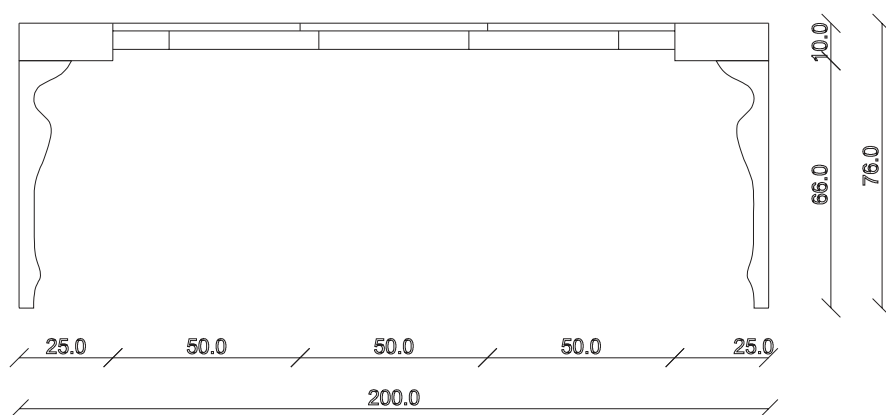

art. C041

L130 x P50 /200 x H76 cm

TAVOLO VISTA FRONTALE LATO CORTO
front view of the short side of the table

TAVOLO VISTA FRONTALE LATO LUNGO
front view of the long side of the table

TAVOLO VISTA DALL'ALTO
table top view

art. C039

L90 x P50 /200 x H76 cm

TAVOLO VISTA FRONTALE LATO CORTO
front view of the short side of the table

TAVOLO VISTA FRONTALE LATO LUNGO
front view of the long side of the table

TAVOLO VISTA DALL'ALTO
table top view

art. C 042

L90 x P50 /300 x H76 cm

TAVOLO VISTA FRONTALE LATO CORTO
front view of the short side of the table

TAVOLO VISTA FRONTALE LATO LUNGO
front view of the long side of the table

TAVOLO VISTA DALL'ALTO
table top view

table top view

art. C044

L130 x P50 / 300 x H76 cm

TAVOLO VISTA FRONTALE LATO CORTO

front view of the short side of the table

TAVOLO VISTA FRONTALE LATO LUNGO

front view of the long side of the table

TAVOLO VISTA DALL'ALTO