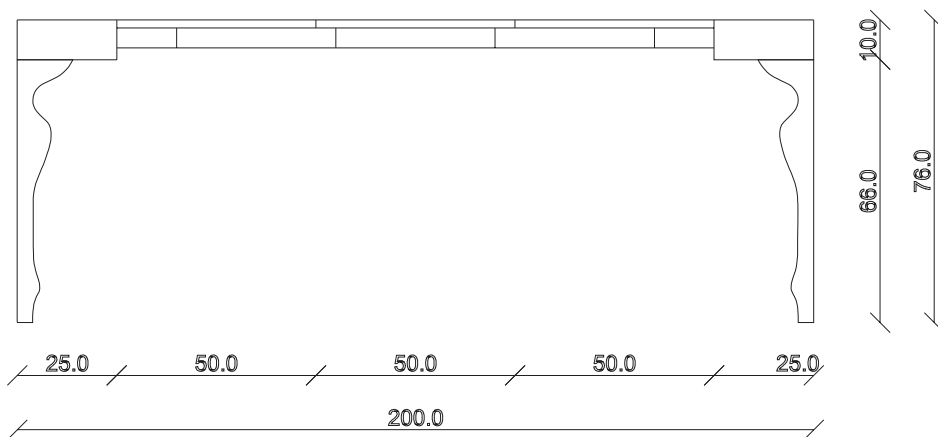

art. C041

L130 x P50 /200 x H76 cm

TAVOLO VISTA FRONTALE LATO CORTO
front view of the short side of the table

TAVOLO VISTA FRONTALE LATO LUNGO
front view of the long side of the table

TAVOLO VISTA DALL'ALTO
table top view

art. C039

L90 x P50 /200 x H76 cm

TAVOLO VISTA FRONTALE LATO CORTO
front view of the short side of the table

TAVOLO VISTA FRONTALE LATO LUNGO
front view of the long side of the table

TAVOLO VISTA DALL'ALTO
table top view

art. C 042

L90 x P50 /300 x H76 cm

TAVOLO VISTA FRONTALE LATO CORTO
front view of the short side of the table

TAVOLO VISTA FRONTALE LATO LUNGO
front view of the long side of the table

TAVOLO VISTA DALL'ALTO
table top view

table top view

art. C044

L130 x P50 / 300 x H76 cm

TAVOLO VISTA FRONTALE LATO CORTO

front view of the short side of the table

TAVOLO VISTA FRONTALE LATO LUNGO

front view of the long side of the table

TAVOLO VISTA DALL'ALTO