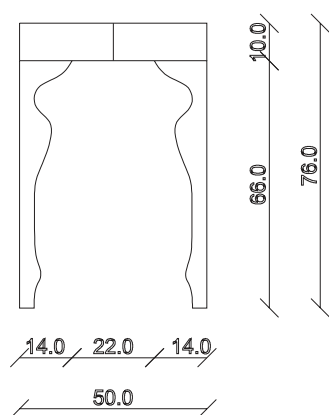

art. C041

L130 x P50 /200 x H76 cm

TAVOLO VISTA FRONTALE LATO CORTO
front view of the short side of the table

TAVOLO VISTA FRONTALE LATO LUNGO
front view of the long side of the table

TAVOLO VISTA DALL'ALTO
table top view

art. C039

L90 x P50 /200 x H76 cm

TAVOLO VISTA FRONTALE LATO CORTO
front view of the short side of the table

TAVOLO VISTA FRONTALE LATO LUNGO
front view of the long side of the table

TAVOLO VISTA DALL'ALTO
table top view

art. C 042

L90 x P50 /300 x H76 cm

TAVOLO VISTA FRONTALE LATO CORTO
front view of the short side of the table

TAVOLO VISTA FRONTALE LATO LUNGO
front view of the long side of the table

TAVOLO VISTA DALL'ALTO
table top view

table top view

art. C044

L130 x P50 / 300 x H76 cm

TAVOLO VISTA FRONTALE LATO CORTO

front view of the short side of the table

TAVOLO VISTA FRONTALE LATO LUNGO

front view of the long side of the table

TAVOLO VISTA DALL'ALTO