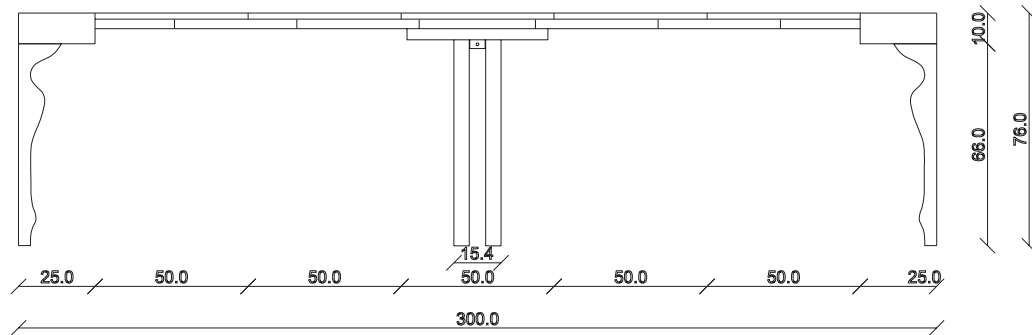

art. C043

L110 x P50 /300 x H76 cm

TAVOLO VISTA FRONTALE LATO CORTO

front view of the short side of the table

TAVOLO VISTA FRONTALE LATO LUNGO

front view of the long side of the table

TAVOLO VISTA DALL'ALTO

table top view

art. C044

L130 x P50 / 300 x H76 cm

TAVOLO VISTA FRONTALE LATO CORTO

front view of the short side of the table

TAVOLO VISTA FRONTALE LATO LUNGO

front view of the long side of the table

TAVOLO VISTA DALL'ALTO

table top view

art. C002
L90 x P36 x H76 cm

TAVOLO VISTA FRONTALE LATO CORTO
front view of the short side of the table

TAVOLO VISTA FRONTALE LATO LUNGO
front view of the long side of the table

TAVOLO VISTA DALL'ALTO
table top view

art. C003
L110 x P36 x H76 cm

TAVOLO VISTA FRONTALE LATO CORTO
front view of the short side of the table

TAVOLO VISTA FRONTALE LATO LUNGO
front view of the long side of the table

TAVOLO VISTA DALL'ALTO
table top view