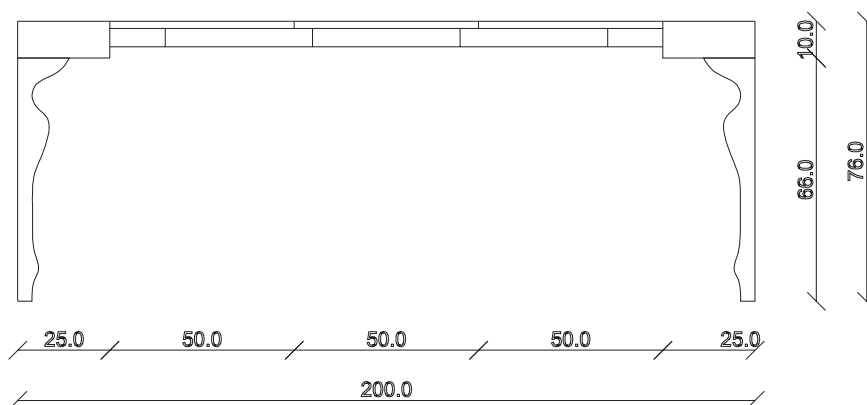

art. C 042

L90 x P50 /300 x H76 cm

TAVOLO VISTA FRONTALE LATO CORTO
front view of the short side of the table

TAVOLO VISTA FRONTALE LATO LUNGO
front view of the long side of the table

TAVOLO VISTA DALL'ALTO
table top view

art. C040

L110 x P50 /200 x H76 cm

TAVOLO VISTA FRONTALE LATO CORTO
front view of the short side of the table

TAVOLO VISTA FRONTALE LATO LUNGO
front view of the long side of the table

TAVOLO VISTA DALL'ALTO
table top view

art. C043

L110 x P50 /300 x H76 cm

TAVOLO VISTA FRONTALE LATO CORTO

front view of the short side of the table

TAVOLO VISTA FRONTALE LATO LUNGO

front view of the long side of the table

TAVOLO VISTA DALL'ALTO

table top view

art. C044

L130 x P50 / 300 x H76 cm

TAVOLO VISTA FRONTALE LATO CORTO

front view of the short side of the table

TAVOLO VISTA FRONTALE LATO LUNGO

front view of the long side of the table

TAVOLO VISTA DALL'ALTO