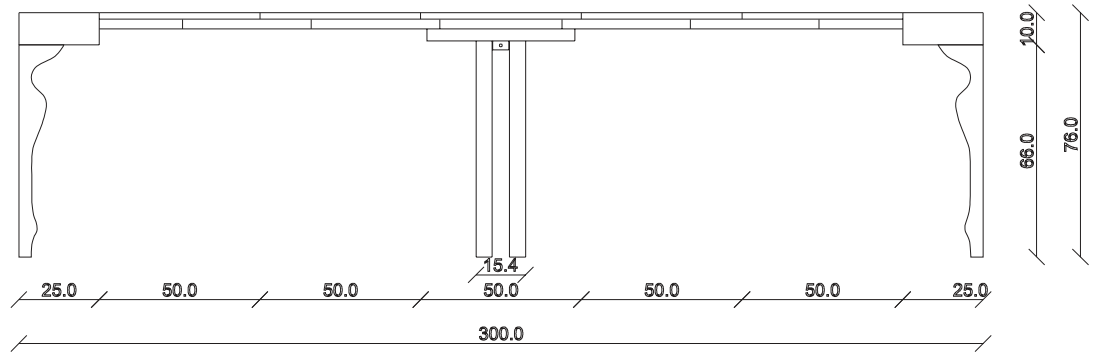

art. C040

L110 x P50 /200 x H76 cm

TAVOLO VISTA FRONTALE LATO CORTO
front view of the short side of the table

TAVOLO VISTA FRONTALE LATO LUNGO
front view of the long side of the table

TAVOLO VISTA DALL'ALTO
table top view

art. C043

L110 x P50 /300 x H76 cm

TAVOLO VISTA FRONTALE LATO CORTO

front view of the short side of the table

TAVOLO VISTA FRONTALE LATO LUNGO

front view of the long side of the table

TAVOLO VISTA DALL'ALTO

table top view

art. C044

L130 x P50 / 300 x H76 cm

TAVOLO VISTA FRONTALE LATO CORTO

front view of the short side of the table

TAVOLO VISTA FRONTALE LATO LUNGO

front view of the long side of the table

TAVOLO VISTA DALL'ALTO

table top view

art. C002
L90 x P36 x H76 cm

TAVOLO VISTA FRONTALE LATO CORTO
front view of the short side of the table

TAVOLO VISTA FRONTALE LATO LUNGO
front view of the long side of the table

TAVOLO VISTA DALL'ALTO
table top view