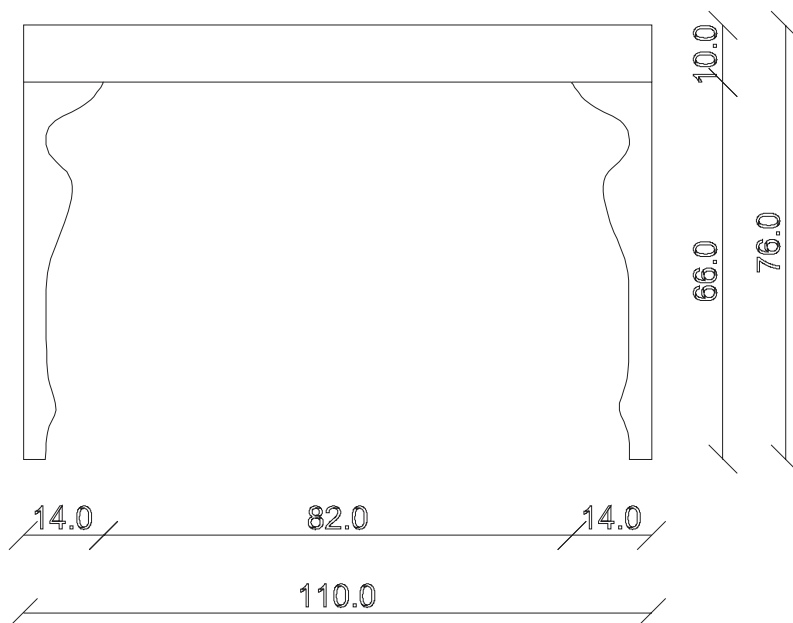

table top view

art. C044

L130 x P50 / 300 x H76 cm

TAVOLO VISTA FRONTALE LATO CORTO

front view of the short side of the table

TAVOLO VISTA FRONTALE LATO LUNGO

front view of the long side of the table

TAVOLO VISTA DALL'ALTO

table top view

art. C002
L90 x P36 x H76 cm

TAVOLO VISTA FRONTALE LATO CORTO
front view of the short side of the table

TAVOLO VISTA FRONTALE LATO LUNGO
front view of the long side of the table

TAVOLO VISTA DALL'ALTO
table top view

art. C003
L110 x P36 x H76 cm

TAVOLO VISTA FRONTALE LATO CORTO
front view of the short side of the table

TAVOLO VISTA FRONTALE LATO LUNGO
front view of the long side of the table

TAVOLO VISTA DALL'ALTO
table top view

art. C004
L130 x P36 x H76 cm

TAVOLO VISTA FRONTALE LATO CORTO
front view of the short side of the table

TAVOLO VISTA FRONTALE LATO LUNGO
front view of the long side of the table

TAVOLO VISTA DALL'ALTO
table top view