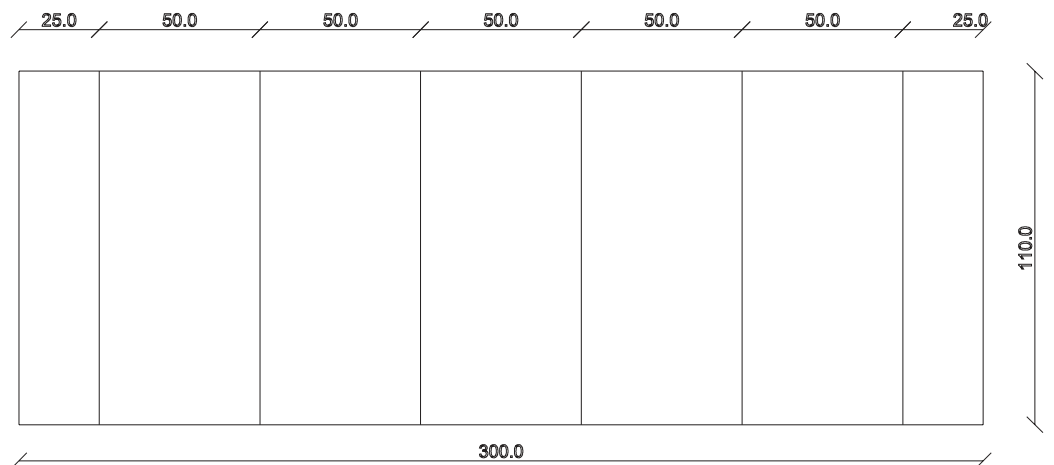

art. C040

L110 x P50 /200 x H76 cm

TAVOLO VISTA FRONTALE LATO CORTO
front view of the short side of the table

TAVOLO VISTA FRONTALE LATO LUNGO
front view of the long side of the table

TAVOLO VISTA DALL'ALTO
table top view

art. C043

L110 x P50 /300 x H76 cm

TAVOLO VISTA FRONTALE LATO CORTO

front view of the short side of the table

TAVOLO VISTA FRONTALE LATO LUNGO

front view of the long side of the table

TAVOLO VISTA DALL'ALTO

table top view

art. C044

L130 x P50 / 300 x H76 cm

TAVOLO VISTA FRONTALE LATO CORTO

front view of the short side of the table

TAVOLO VISTA FRONTALE LATO LUNGO

front view of the long side of the table

TAVOLO VISTA DALL'ALTO

table top view

art. C002
L90 x P36 x H76 cm

TAVOLO VISTA FRONTALE LATO CORTO
front view of the short side of the table

TAVOLO VISTA FRONTALE LATO LUNGO
front view of the long side of the table

TAVOLO VISTA DALL'ALTO
table top view