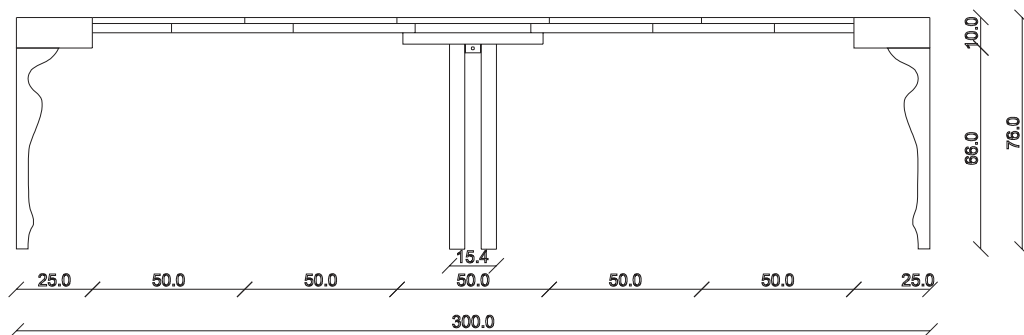

art. C039

L90 x P50 /200 x H76 cm

TAVOLO VISTA FRONTALE LATO CORTO
front view of the short side of the table

TAVOLO VISTA FRONTALE LATO LUNGO
front view of the long side of the table

TAVOLO VISTA DALL'ALTO
table top view

art. C 042

L90 x P50 /300 x H76 cm

TAVOLO VISTA FRONTALE LATO CORTO
front view of the short side of the table

TAVOLO VISTA FRONTALE LATO LUNGO
front view of the long side of the table

TAVOLO VISTA DALL'ALTO
table top view

art. C040

L110 x P50 /200 x H76 cm

TAVOLO VISTA FRONTALE LATO CORTO
front view of the short side of the table

TAVOLO VISTA FRONTALE LATO LUNGO
front view of the long side of the table

TAVOLO VISTA DALL'ALTO
table top view

table top view

art. C044

L130 x P50 / 300 x H76 cm

TAVOLO VISTA FRONTALE LATO CORTO

front view of the short side of the table

TAVOLO VISTA FRONTALE LATO LUNGO

front view of the long side of the table

TAVOLO VISTA DALL'ALTO