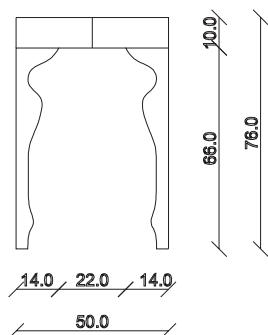

art. C041

L130 x P50 /200 x H76 cm

TAVOLO VISTA FRONTALE LATO CORTO
front view of the short side of the table

TAVOLO VISTA FRONTALE LATO LUNGO
front view of the long side of the table

TAVOLO VISTA DALL'ALTO
table top view

art. C039

L90 x P50 /200 x H76 cm

TAVOLO VISTA FRONTALE LATO CORTO
front view of the short side of the table

TAVOLO VISTA FRONTALE LATO LUNGO
front view of the long side of the table

TAVOLO VISTA DALL'ALTO
table top view

art. C 042

L90 x P50 /300 x H76 cm

TAVOLO VISTA FRONTALE LATO CORTO
front view of the short side of the table

TAVOLO VISTA FRONTALE LATO LUNGO
front view of the long side of the table

TAVOLO VISTA DALL'ALTO
table top view

table top view

art. C044

L130 x P50 / 300 x H76 cm

TAVOLO VISTA FRONTALE LATO CORTO

front view of the short side of the table

TAVOLO VISTA FRONTALE LATO LUNGO

front view of the long side of the table

TAVOLO VISTA DALL'ALTO