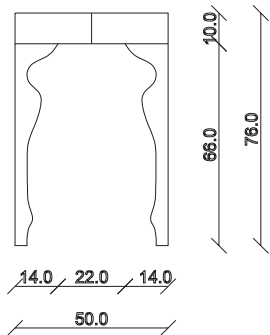

art. C043

L110 x P50 /300 x H76 cm

TAVOLO VISTA FRONTALE LATO CORTO

front view of the short side of the table

TAVOLO VISTA FRONTALE LATO LUNGO

front view of the long side of the table

TAVOLO VISTA DALL'ALTO

table top view

art. C044

L130 x P50 / 300 x H76 cm

TAVOLO VISTA FRONTALE LATO CORTO

front view of the short side of the table

TAVOLO VISTA FRONTALE LATO LUNGO

front view of the long side of the table

TAVOLO VISTA DALL'ALTO

table top view

art. C002
L90 x P36 x H76 cm

TAVOLO VISTA FRONTALE LATO CORTO
front view of the short side of the table

TAVOLO VISTA FRONTALE LATO LUNGO
front view of the long side of the table

TAVOLO VISTA DALL'ALTO
table top view

art. C003
L110 x P36 x H76 cm

TAVOLO VISTA FRONTALE LATO CORTO
front view of the short side of the table

TAVOLO VISTA FRONTALE LATO LUNGO
front view of the long side of the table

TAVOLO VISTA DALL'ALTO
table top view