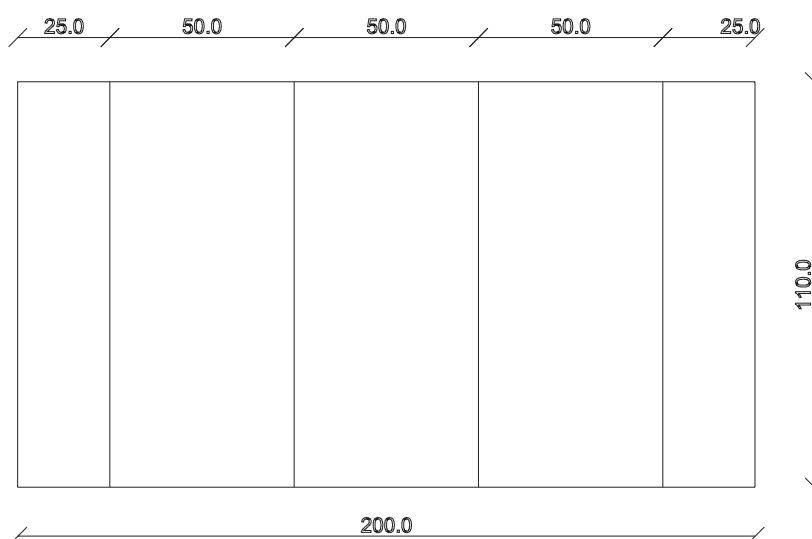

art. C040

L110 x P50 /200 x H76 cm

TAVOLO VISTA FRONTALE LATO CORTO
front view of the short side of the table

TAVOLO VISTA FRONTALE LATO LUNGO
front view of the long side of the table

TAVOLO VISTA DALL'ALTO
table top view