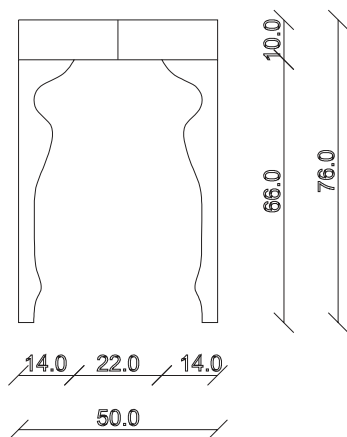

art. C041

L130 x P50 /200 x H76 cm

TAVOLO VISTA FRONTALE LATO CORTO
front view of the short side of the table

TAVOLO VISTA FRONTALE LATO LUNGO
front view of the long side of the table

TAVOLO VISTA DALL'ALTO
table top view

art. C039

L90 x P50 /200 x H76 cm

TAVOLO VISTA FRONTALE LATO CORTO
front view of the short side of the table

TAVOLO VISTA FRONTALE LATO LUNGO
front view of the long side of the table

TAVOLO VISTA DALL'ALTO
table top view

art. C 042

L90 x P50 /300 x H76 cm

TAVOLO VISTA FRONTALE LATO CORTO
front view of the short side of the table

TAVOLO VISTA FRONTALE LATO LUNGO
front view of the long side of the table

TAVOLO VISTA DALL'ALTO
table top view

table top view

art. C044

L130 x P50 / 300 x H76 cm

TAVOLO VISTA FRONTALE LATO CORTO

front view of the short side of the table

TAVOLO VISTA FRONTALE LATO LUNGO

front view of the long side of the table

TAVOLO VISTA DALL'ALTO