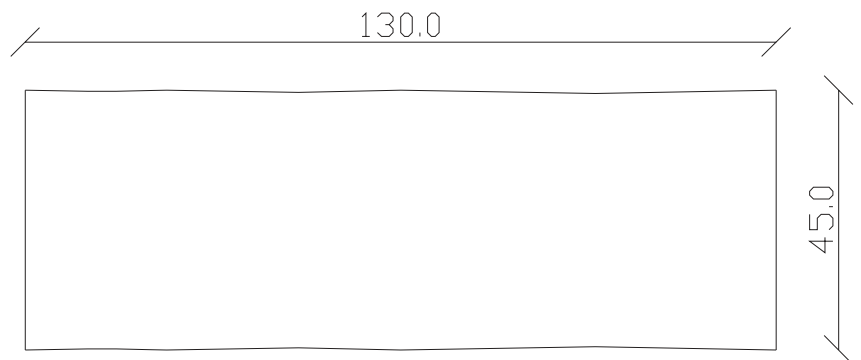

art. C025
L130 x P45 x H74,3 cm

TAVOLO VISTA FRONTALE LATO CORTO
front view of the short side of the table

TAVOLO VISTA FRONTALE LATO LUNGO
front view of the long side of the table

TAVOLO VISTA DALL'ALTO
table top view

art. C026
L160 x P45 x H74,3 cm

TAVOLO VISTA FRONTALE LATO CORTO
front view of the short side of the table

TAVOLO VISTA FRONTALE LATO LUNGO
front view of the long side of the table

TAVOLO VISTA DALL'ALTO
table top view

art. C023

L130 x P45 x H75 cm

TAVOLO VISTA FRONTALE LATO CORTO
front view of the short side of the table

TAVOLO VISTA FRONTALE LATO LUNGO
front view of the long side of the table

TAVOLO VISTA DALL'ALTO
table top view

art. C024

L160 x P45 x H75 cm

TAVOLO VISTA FRONTALE LATO CORTO
front view of the short side of the table

TAVOLO VISTA FRONTALE LATO LUNGO
front view of the long side of the table

TAVOLO VISTA DALL'ALTO
table top view