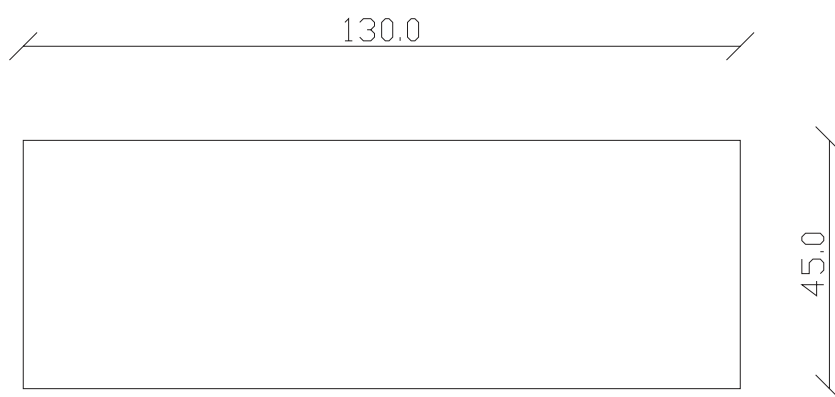

art. C028
L160 x P45 x H74,3 cm

TAVOLO VISTA FRONTALE LATO CORTO
front view of the short side of the table

TAVOLO VISTA FRONTALE LATO LUNGO
front view of the long side of the table

TAVOLO VISTA DALL'ALTO
table top view

art. C025
L130 x P45 x H74,3 cm

TAVOLO VISTA FRONTALE LATO CORTO
front view of the short side of the table

TAVOLO VISTA FRONTALE LATO LUNGO
front view of the long side of the table

TAVOLO VISTA DALL'ALTO
table top view

art. C026
L160 x P45 x H74,3 cm

TAVOLO VISTA FRONTALE LATO CORTO
front view of the short side of the table

TAVOLO VISTA FRONTALE LATO LUNGO
front view of the long side of the table

TAVOLO VISTA DALL'ALTO
table top view

art. C024

L160 x P45 x H75 cm

TAVOLO VISTA FRONTALE LATO CORTO
front view of the short side of the table

TAVOLO VISTA FRONTALE LATO LUNGO
front view of the long side of the table

TAVOLO VISTA DALL'ALTO
table top view