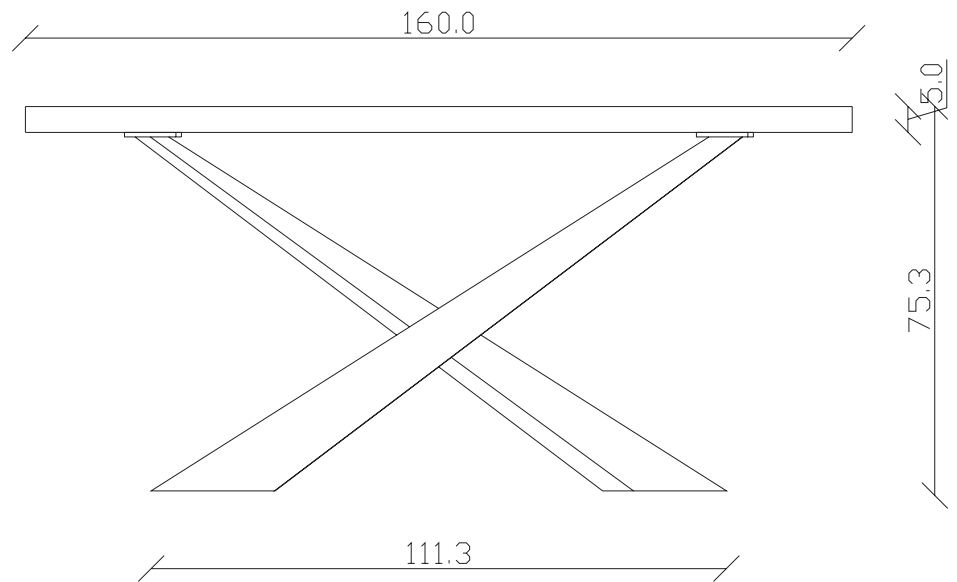

art. C025
L130 x P45 x H74,3 cm

TAVOLO VISTA FRONTALE LATO CORTO
front view of the short side of the table

TAVOLO VISTA FRONTALE LATO LUNGO
front view of the long side of the table

TAVOLO VISTA DALL'ALTO
table top view

art. C026
L160 x P45 x H74,3 cm

TAVOLO VISTA FRONTALE LATO CORTO
front view of the short side of the table

TAVOLO VISTA FRONTALE LATO LUNGO
front view of the long side of the table

TAVOLO VISTA DALL'ALTO
table top view

art. C023

L130 x P45 x H75 cm

TAVOLO VISTA FRONTALE LATO CORTO
front view of the short side of the table

TAVOLO VISTA FRONTALE LATO LUNGO
front view of the long side of the table

TAVOLO VISTA DALL'ALTO
table top view

art. C024

L160 x P45 x H75 cm

TAVOLO VISTA FRONTALE LATO CORTO
front view of the short side of the table

TAVOLO VISTA FRONTALE LATO LUNGO
front view of the long side of the table

TAVOLO VISTA DALL'ALTO
table top view