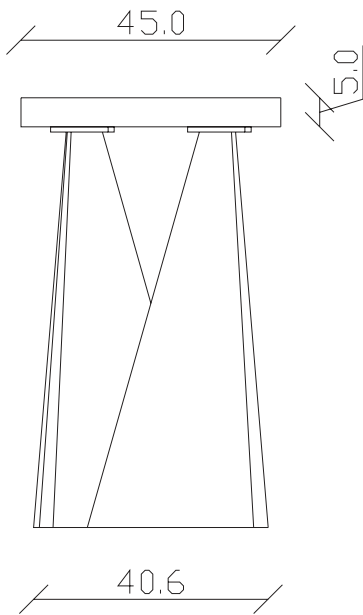

art. C025
L130 x P45 x H74,3 cm

TAVOLO VISTA FRONTALE LATO CORTO
front view of the short side of the table

TAVOLO VISTA FRONTALE LATO LUNGO
front view of the long side of the table

TAVOLO VISTA DALL'ALTO
table top view

art. C026
L160 x P45 x H74,3 cm

TAVOLO VISTA FRONTALE LATO CORTO
front view of the short side of the table

TAVOLO VISTA FRONTALE LATO LUNGO
front view of the long side of the table

TAVOLO VISTA DALL'ALTO
table top view

art. C023

L130 x P45 x H75 cm

TAVOLO VISTA FRONTALE LATO CORTO
front view of the short side of the table

TAVOLO VISTA FRONTALE LATO LUNGO
front view of the long side of the table

TAVOLO VISTA DALL'ALTO
table top view

art. C024

L160 x P45 x H75 cm

TAVOLO VISTA FRONTALE LATO CORTO
front view of the short side of the table

TAVOLO VISTA FRONTALE LATO LUNGO
front view of the long side of the table

TAVOLO VISTA DALL'ALTO
table top view