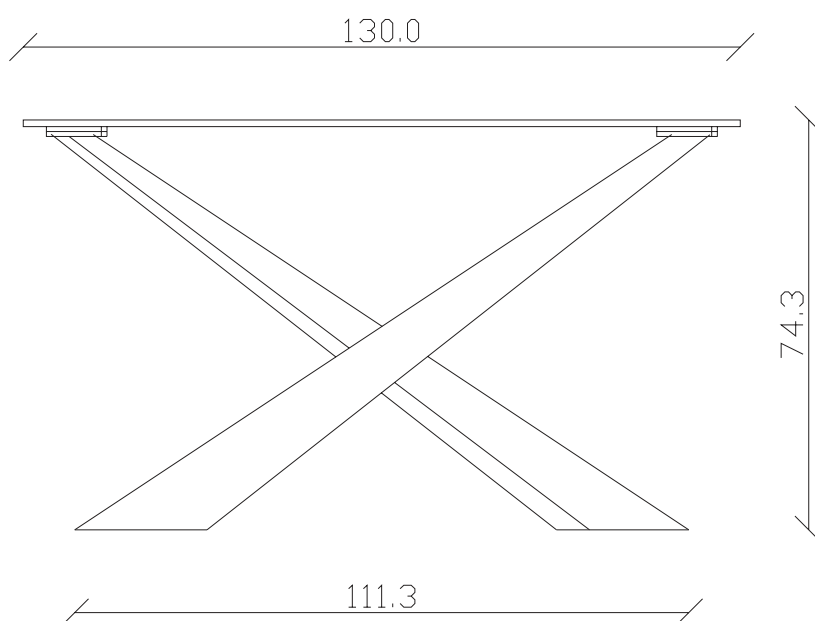

art. C027
L130 x P45 x H74,3 cm

TAVOLO VISTA FRONTALE LATO CORTO
front view of the short side of the table

TAVOLO VISTA FRONTALE LATO LUNGO
front view of the long side of the table

TAVOLO VISTA DALL'ALTO
table top view

art. C028
L160 x P45 x H74,3 cm

TAVOLO VISTA FRONTALE LATO CORTO
front view of the short side of the table

TAVOLO VISTA FRONTALE LATO LUNGO
front view of the long side of the table

TAVOLO VISTA DALL'ALTO
table top view

art. C025
L130 x P45 x H74,3 cm

TAVOLO VISTA FRONTALE LATO CORTO
front view of the short side of the table

TAVOLO VISTA FRONTALE LATO LUNGO
front view of the long side of the table

TAVOLO VISTA DALL'ALTO
table top view

art. C026
L160 x P45 x H74,3 cm

TAVOLO VISTA FRONTALE LATO CORTO
front view of the short side of the table

TAVOLO VISTA FRONTALE LATO LUNGO
front view of the long side of the table

TAVOLO VISTA DALL'ALTO
table top view