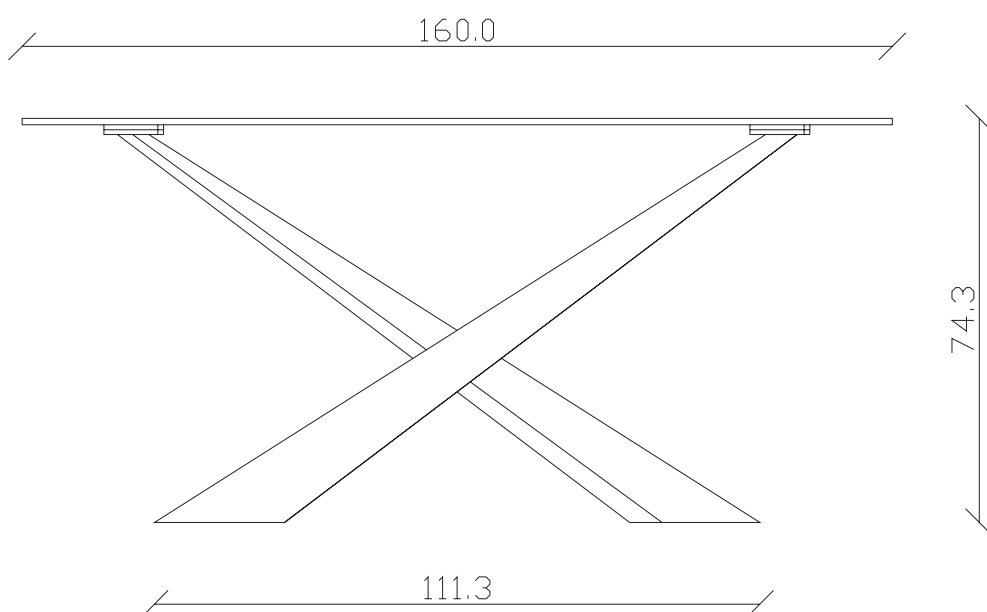

art. C028
L160 x P45 x H74,3 cm

TAVOLO VISTA FRONTALE LATO CORTO
front view of the short side of the table

TAVOLO VISTA FRONTALE LATO LUNGO
front view of the long side of the table

TAVOLO VISTA DALL'ALTO
table top view

art. C025
L130 x P45 x H74,3 cm

TAVOLO VISTA FRONTALE LATO CORTO
front view of the short side of the table

TAVOLO VISTA FRONTALE LATO LUNGO
front view of the long side of the table

TAVOLO VISTA DALL'ALTO
table top view

art. C026
L160 x P45 x H74,3 cm

TAVOLO VISTA FRONTALE LATO CORTO
front view of the short side of the table

TAVOLO VISTA FRONTALE LATO LUNGO
front view of the long side of the table

TAVOLO VISTA DALL'ALTO
table top view

art. C024

L160 x P45 x H75 cm

TAVOLO VISTA FRONTALE LATO CORTO
front view of the short side of the table

TAVOLO VISTA FRONTALE LATO LUNGO
front view of the long side of the table

TAVOLO VISTA DALL'ALTO
table top view