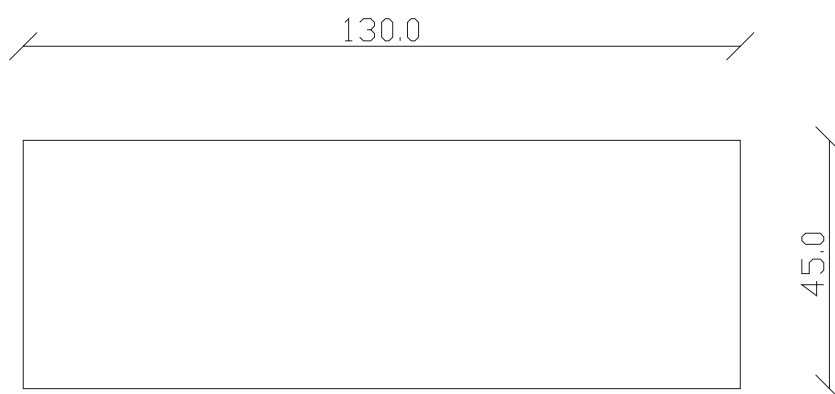

art. C027
L130 x P45 x H74,3 cm

TAVOLO VISTA FRONTALE LATO CORTO
front view of the short side of the table

TAVOLO VISTA FRONTALE LATO LUNGO
front view of the long side of the table

TAVOLO VISTA DALL'ALTO
table top view

art. C028
L160 x P45 x H74,3 cm

TAVOLO VISTA FRONTALE LATO CORTO
front view of the short side of the table

TAVOLO VISTA FRONTALE LATO LUNGO
front view of the long side of the table

TAVOLO VISTA DALL'ALTO
table top view

art. C025
L130 x P45 x H74,3 cm

TAVOLO VISTA FRONTALE LATO CORTO
front view of the short side of the table

TAVOLO VISTA FRONTALE LATO LUNGO
front view of the long side of the table

TAVOLO VISTA DALL'ALTO
table top view

art. C024

L160 x P45 x H75 cm

TAVOLO VISTA FRONTALE LATO CORTO
front view of the short side of the table

TAVOLO VISTA FRONTALE LATO LUNGO
front view of the long side of the table

TAVOLO VISTA DALL'ALTO
table top view