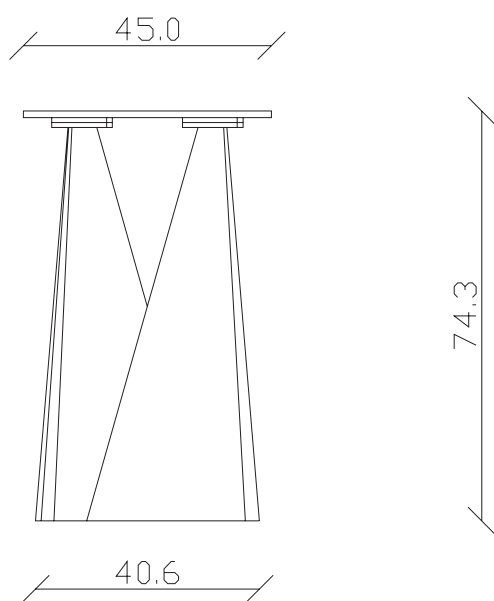

art. C027
L130 x P45 x H74,3 cm

TAVOLO VISTA FRONTALE LATO CORTO
front view of the short side of the table

TAVOLO VISTA FRONTALE LATO LUNGO
front view of the long side of the table

TAVOLO VISTA DALL'ALTO
table top view

art. C028
L160 x P45 x H74,3 cm

TAVOLO VISTA FRONTALE LATO CORTO
front view of the short side of the table

TAVOLO VISTA FRONTALE LATO LUNGO
front view of the long side of the table

TAVOLO VISTA DALL'ALTO
table top view

art. C025
L130 x P45 x H74,3 cm

TAVOLO VISTA FRONTALE LATO CORTO
front view of the short side of the table

TAVOLO VISTA FRONTALE LATO LUNGO
front view of the long side of the table

TAVOLO VISTA DALL'ALTO
table top view

art. C026
L160 x P45 x H74,3 cm

TAVOLO VISTA FRONTALE LATO CORTO
front view of the short side of the table

TAVOLO VISTA FRONTALE LATO LUNGO
front view of the long side of the table

TAVOLO VISTA DALL'ALTO
table top view