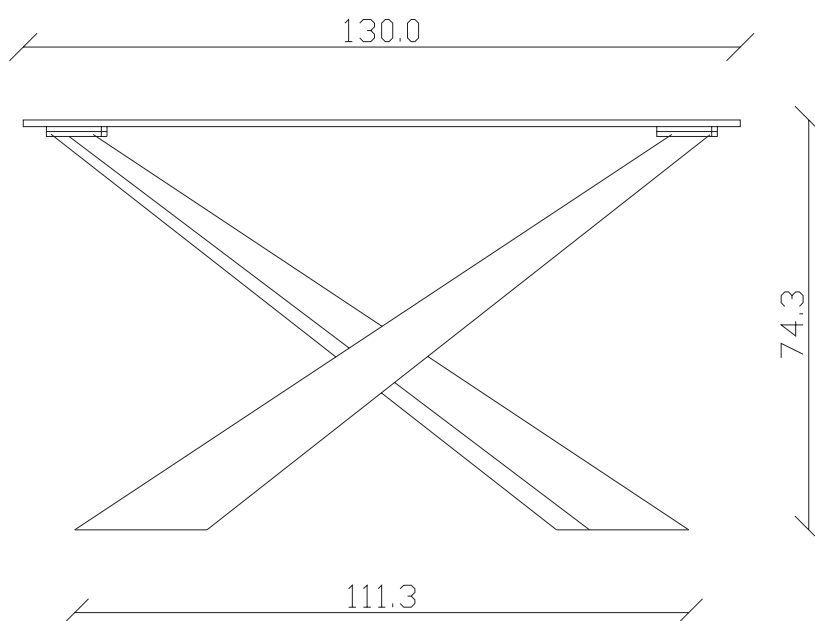

art. C027
L130 x P45 x H74,3 cm

TAVOLO VISTA FRONTALE LATO CORTO
front view of the short side of the table

TAVOLO VISTA FRONTALE LATO LUNGO
front view of the long side of the table

TAVOLO VISTA DALL'ALTO
table top view

art. C028
L160 x P45 x H74,3 cm

TAVOLO VISTA FRONTALE LATO CORTO
front view of the short side of the table

TAVOLO VISTA FRONTALE LATO LUNGO
front view of the long side of the table

TAVOLO VISTA DALL'ALTO
table top view

art. C025
L130 x P45 x H74,3 cm

TAVOLO VISTA FRONTALE LATO CORTO
front view of the short side of the table

TAVOLO VISTA FRONTALE LATO LUNGO
front view of the long side of the table

TAVOLO VISTA DALL'ALTO
table top view

art. C024

L160 x P45 x H75 cm

TAVOLO VISTA FRONTALE LATO CORTO
front view of the short side of the table

TAVOLO VISTA FRONTALE LATO LUNGO
front view of the long side of the table

TAVOLO VISTA DALL'ALTO
table top view