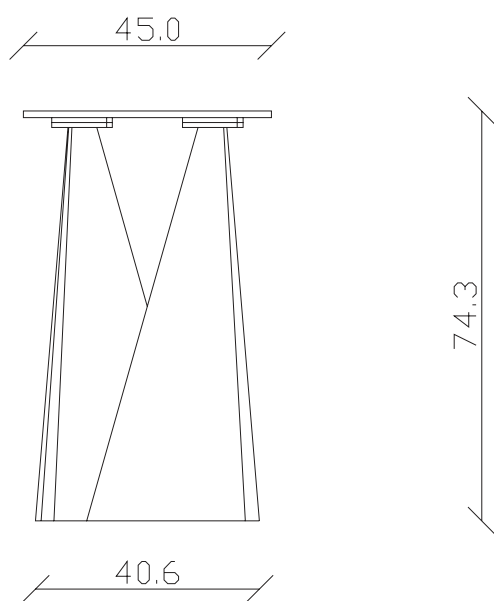

art. C028
L160 x P45 x H74,3 cm

TAVOLO VISTA FRONTALE LATO CORTO
front view of the short side of the table

TAVOLO VISTA FRONTALE LATO LUNGO
front view of the long side of the table

TAVOLO VISTA DALL'ALTO
table top view

art. C025
L130 x P45 x H74,3 cm

TAVOLO VISTA FRONTALE LATO CORTO
front view of the short side of the table

TAVOLO VISTA FRONTALE LATO LUNGO
front view of the long side of the table

TAVOLO VISTA DALL'ALTO
table top view

art. C026
L160 x P45 x H74,3 cm

TAVOLO VISTA FRONTALE LATO CORTO
front view of the short side of the table

TAVOLO VISTA FRONTALE LATO LUNGO
front view of the long side of the table

TAVOLO VISTA DALL'ALTO
table top view

art. C024

L160 x P45 x H75 cm

TAVOLO VISTA FRONTALE LATO CORTO
front view of the short side of the table

TAVOLO VISTA FRONTALE LATO LUNGO
front view of the long side of the table

TAVOLO VISTA DALL'ALTO
table top view