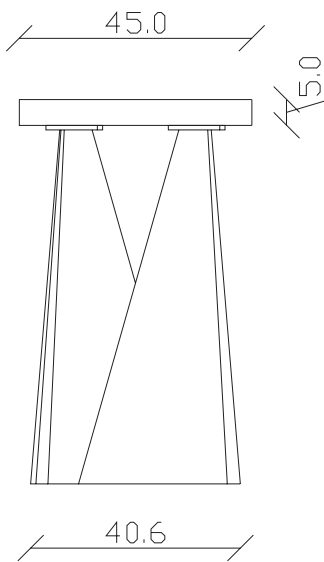

art. C025
L130 x P45 x H74,3 cm

TAVOLO VISTA FRONTALE LATO CORTO
front view of the short side of the table

TAVOLO VISTA FRONTALE LATO LUNGO
front view of the long side of the table

TAVOLO VISTA DALL'ALTO
table top view

art. C026
L160 x P45 x H74,3 cm

TAVOLO VISTA FRONTALE LATO CORTO
front view of the short side of the table

TAVOLO VISTA FRONTALE LATO LUNGO
front view of the long side of the table

TAVOLO VISTA DALL'ALTO
table top view

art. C023

L130 x P45 x H75 cm

TAVOLO VISTA FRONTALE LATO CORTO
front view of the short side of the table

TAVOLO VISTA FRONTALE LATO LUNGO
front view of the long side of the table

TAVOLO VISTA DALL'ALTO
table top view

art. C024

L160 x P45 x H75 cm

TAVOLO VISTA FRONTALE LATO CORTO
front view of the short side of the table

TAVOLO VISTA FRONTALE LATO LUNGO
front view of the long side of the table

TAVOLO VISTA DALL'ALTO
table top view