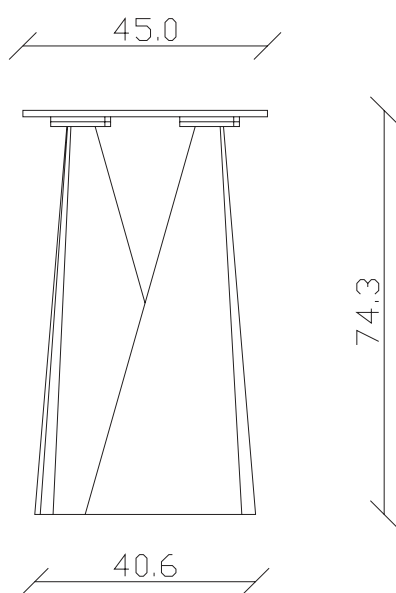

art. C027
L130 x P45 x H74,3 cm

TAVOLO VISTA FRONTALE LATO CORTO
front view of the short side of the table

TAVOLO VISTA FRONTALE LATO LUNGO
front view of the long side of the table

TAVOLO VISTA DALL'ALTO
table top view

art. C028
L160 x P45 x H74,3 cm

TAVOLO VISTA FRONTALE LATO CORTO
front view of the short side of the table

TAVOLO VISTA FRONTALE LATO LUNGO
front view of the long side of the table

TAVOLO VISTA DALL'ALTO
table top view

art. C025
L130 x P45 x H74,3 cm

TAVOLO VISTA FRONTALE LATO CORTO
front view of the short side of the table

TAVOLO VISTA FRONTALE LATO LUNGO
front view of the long side of the table

TAVOLO VISTA DALL'ALTO
table top view

art. C026
L160 x P45 x H74,3 cm

TAVOLO VISTA FRONTALE LATO CORTO
front view of the short side of the table

TAVOLO VISTA FRONTALE LATO LUNGO
front view of the long side of the table

TAVOLO VISTA DALL'ALTO
table top view