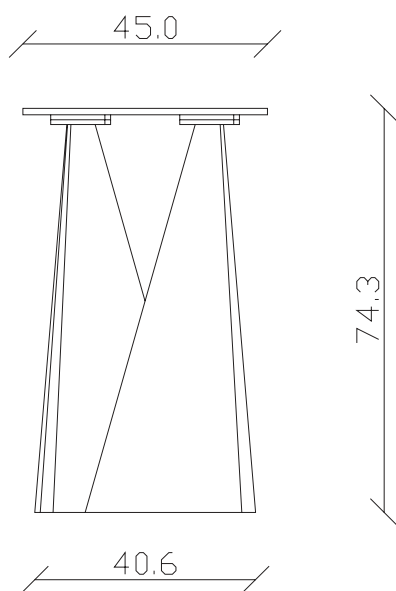

art. C028
L160 x P45 x H74,3 cm

TAVOLO VISTA FRONTALE LATO CORTO
front view of the short side of the table

TAVOLO VISTA FRONTALE LATO LUNGO
front view of the long side of the table

TAVOLO VISTA DALL'ALTO
table top view

art. C025
L130 x P45 x H74,3 cm

TAVOLO VISTA FRONTALE LATO CORTO
front view of the short side of the table

TAVOLO VISTA FRONTALE LATO LUNGO
front view of the long side of the table

TAVOLO VISTA DALL'ALTO
table top view

art. C026
L160 x P45 x H74,3 cm

TAVOLO VISTA FRONTALE LATO CORTO
front view of the short side of the table

TAVOLO VISTA FRONTALE LATO LUNGO
front view of the long side of the table

TAVOLO VISTA DALL'ALTO
table top view

art. C023

L130 x P45 x H75 cm

TAVOLO VISTA FRONTALE LATO CORTO
front view of the short side of the table

TAVOLO VISTA FRONTALE LATO LUNGO
front view of the long side of the table

TAVOLO VISTA DALL'ALTO
table top view