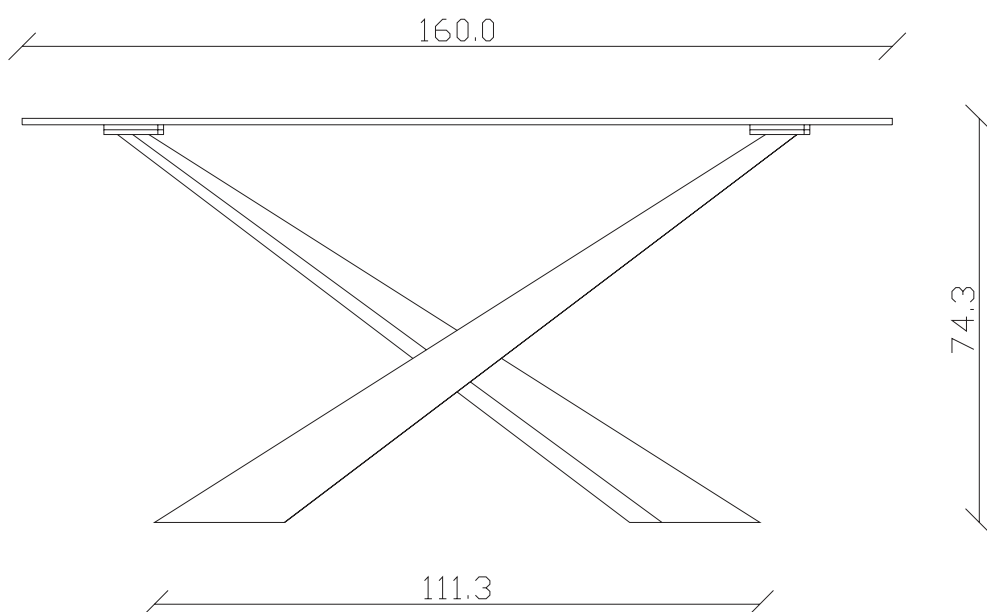

art. C027
L130 x P45 x H74,3 cm

TAVOLO VISTA FRONTALE LATO CORTO
front view of the short side of the table

TAVOLO VISTA FRONTALE LATO LUNGO
front view of the long side of the table

TAVOLO VISTA DALL'ALTO
table top view

art. C028
L160 x P45 x H74,3 cm

TAVOLO VISTA FRONTALE LATO CORTO
front view of the short side of the table

TAVOLO VISTA FRONTALE LATO LUNGO
front view of the long side of the table

TAVOLO VISTA DALL'ALTO
table top view

art. C025
L130 x P45 x H74,3 cm

TAVOLO VISTA FRONTALE LATO CORTO
front view of the short side of the table

TAVOLO VISTA FRONTALE LATO LUNGO
front view of the long side of the table

TAVOLO VISTA DALL'ALTO
table top view

art. C024

L160 x P45 x H75 cm

TAVOLO VISTA FRONTALE LATO CORTO
front view of the short side of the table

TAVOLO VISTA FRONTALE LATO LUNGO
front view of the long side of the table

TAVOLO VISTA DALL'ALTO
table top view