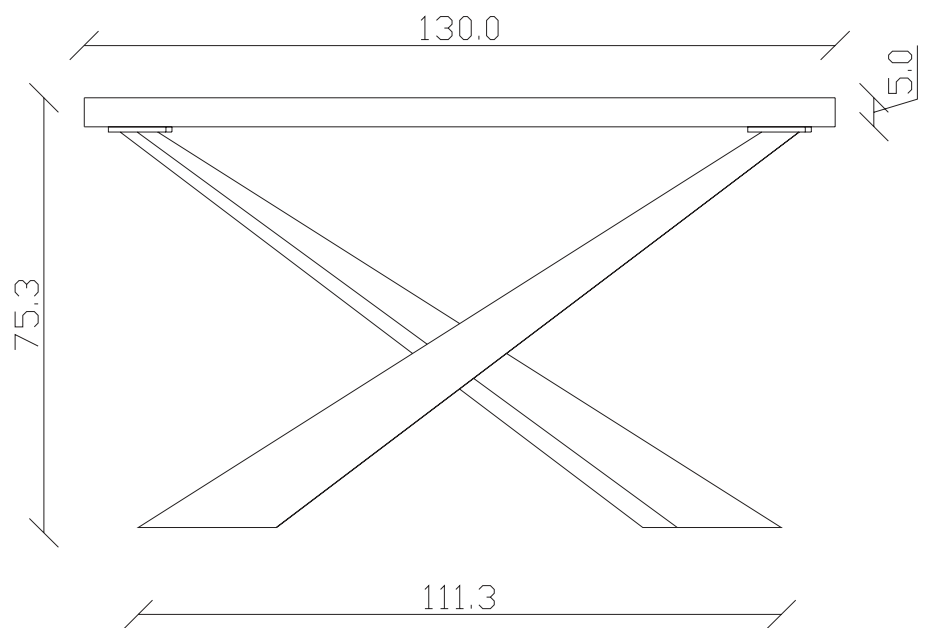

art. C025
L130 x P45 x H74,3 cm

TAVOLO VISTA FRONTALE LATO CORTO
front view of the short side of the table

TAVOLO VISTA FRONTALE LATO LUNGO
front view of the long side of the table

TAVOLO VISTA DALL'ALTO
table top view

art. C026
L160 x P45 x H74,3 cm

TAVOLO VISTA FRONTALE LATO CORTO
front view of the short side of the table

TAVOLO VISTA FRONTALE LATO LUNGO
front view of the long side of the table

TAVOLO VISTA DALL'ALTO
table top view

art. C023

L130 x P45 x H75 cm

TAVOLO VISTA FRONTALE LATO CORTO
front view of the short side of the table

TAVOLO VISTA FRONTALE LATO LUNGO
front view of the long side of the table

TAVOLO VISTA DALL'ALTO
table top view

art. C024

L160 x P45 x H75 cm

TAVOLO VISTA FRONTALE LATO CORTO
front view of the short side of the table

TAVOLO VISTA FRONTALE LATO LUNGO
front view of the long side of the table

TAVOLO VISTA DALL'ALTO
table top view