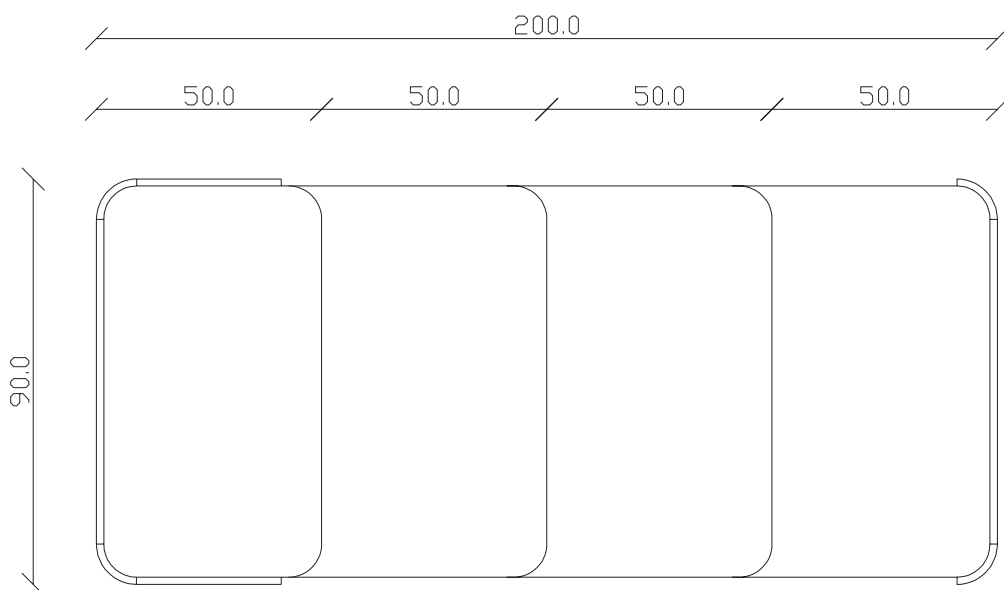

art. C035

L90 x P50/200 x H75 cm

TAVOLO VISTA FRONTALE LATO CORTO  
front view of the short side of the table

TAVOLO VISTA FRONTALE LATO LUNGO  
front view of the long side of the table

TAVOLO VISTA DALL'ALTO  
table top view

art. C037

L90 x P50/300 x H75 cm

TAVOLO VISTA FRONTALE LATO CORTO  
front view of the short side of the table

TAVOLO VISTA FRONTALE LATO LUNGO  
front view of the long side of the table

TAVOLO VISTA DALL'ALTO  
table top view

art. C036

L120 x P50/200 x H75 cm

TAVOLO VISTA FRONTALE LATO CORTO  
front view of the short side of the table

TAVOLO VISTA FRONTALE LATO LUNGO  
front view of the long side of the table

TAVOLO VISTA DALL'ALTO  
table top view

art. C030

L120 x P36 x H75 cm

TAVOLO VISTA FRONTALE LATO CORTO  
front view of the short side of the table

TAVOLO VISTA FRONTALE LATO LUNGO  
front view of the long side of the table

TAVOLO VISTA DALL'ALTO  
table top view