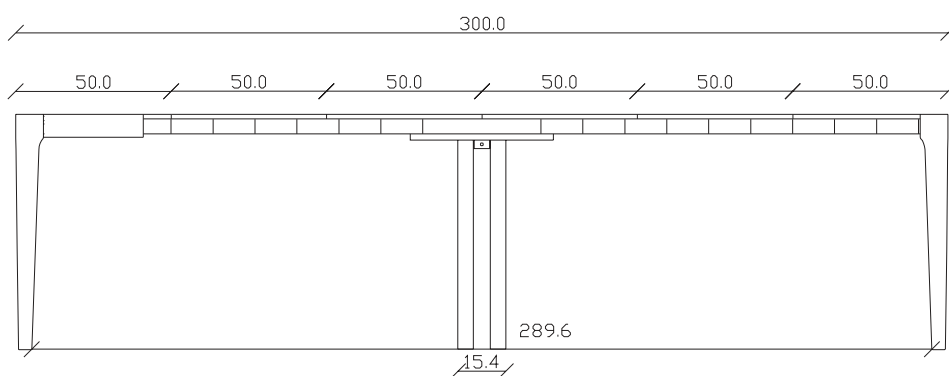

art. C036

L120 x P50/200 x H75 cm

TAVOLO VISTA FRONTALE LATO CORTO  
front view of the short side of the table

TAVOLO VISTA FRONTALE LATO LUNGO  
front view of the long side of the table

TAVOLO VISTA DALL'ALTO  
table top view

art. C038

L120 x P50/300 x H75 cm

TAVOLO VISTA FRONTALE LATO CORTO  
front view of the short side of the table

TAVOLO VISTA FRONTALE LATO LUNGO  
front view of the long side of the table

TAVOLO VISTA DALL'ALTO  
table top view

art. C029

L90 x P36 x H75 cm

TAVOLO VISTA FRONTALE LATO CORTO  
front view of the short side of the table

TAVOLO VISTA FRONTALE LATO LUNGO  
front view of the long side of the table

TAVOLO VISTA DALL'ALTO  
table top view

art. C030

L120 x P36 x H75 cm

TAVOLO VISTA FRONTALE LATO CORTO  
front view of the short side of the table

TAVOLO VISTA FRONTALE LATO LUNGO  
front view of the long side of the table

TAVOLO VISTA DALL'ALTO  
table top view