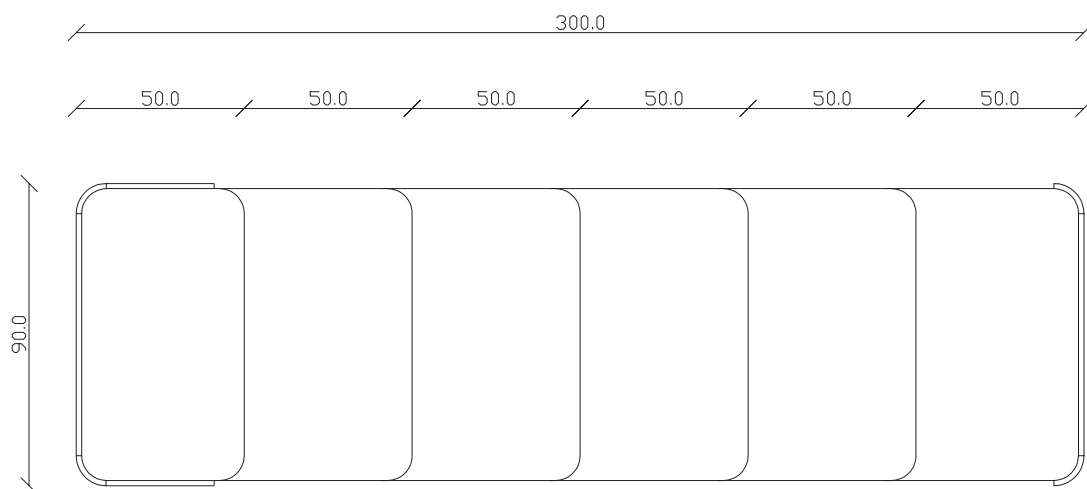

art. C035

L90 x P50/200 x H75 cm

TAVOLO VISTA FRONTALE LATO CORTO  
front view of the short side of the table

TAVOLO VISTA FRONTALE LATO LUNGO  
front view of the long side of the table

TAVOLO VISTA DALL'ALTO  
table top view

art. C037

L90 x P50/300 x H75 cm

TAVOLO VISTA FRONTALE LATO CORTO  
front view of the short side of the table

TAVOLO VISTA FRONTALE LATO LUNGO  
front view of the long side of the table

TAVOLO VISTA DALL'ALTO  
table top view

art. C036

L120 x P50/200 x H75 cm

TAVOLO VISTA FRONTALE LATO CORTO  
front view of the short side of the table

TAVOLO VISTA FRONTALE LATO LUNGO  
front view of the long side of the table

TAVOLO VISTA DALL'ALTO  
table top view

art. C038

L120 x P50/300 x H75 cm

TAVOLO VISTA FRONTALE LATO CORTO  
front view of the short side of the table

TAVOLO VISTA FRONTALE LATO LUNGO  
front view of the long side of the table

TAVOLO VISTA DALL'ALTO  
table top view