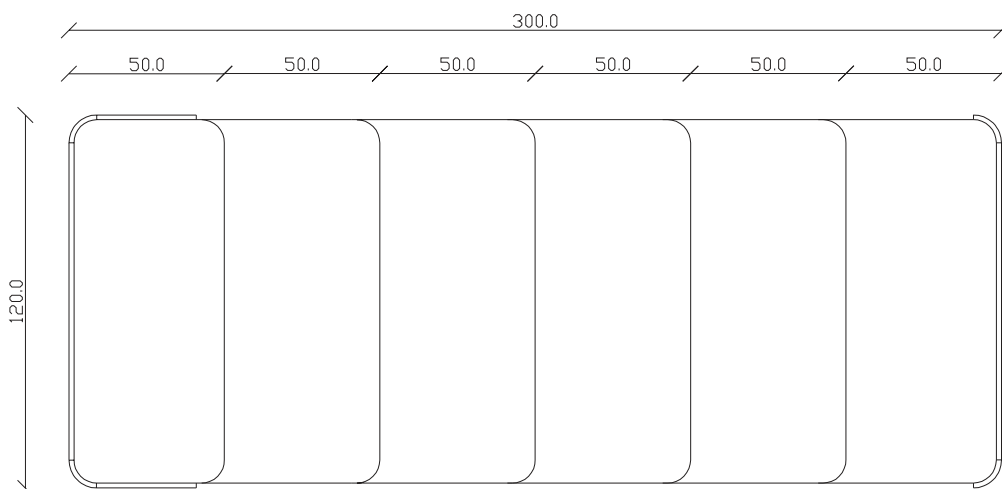

art. C036

L120 x P50/200 x H75 cm

TAVOLO VISTA FRONTALE LATO CORTO  
front view of the short side of the table

TAVOLO VISTA FRONTALE LATO LUNGO  
front view of the long side of the table

TAVOLO VISTA DALL'ALTO  
table top view

art. C038

L120 x P50/300 x H75 cm

TAVOLO VISTA FRONTALE LATO CORTO  
front view of the short side of the table

TAVOLO VISTA FRONTALE LATO LUNGO  
front view of the long side of the table

TAVOLO VISTA DALL'ALTO  
table top view

art. C029

L90 x P36 x H75 cm

TAVOLO VISTA FRONTALE LATO CORTO  
front view of the short side of the table

TAVOLO VISTA FRONTALE LATO LUNGO  
front view of the long side of the table

TAVOLO VISTA DALL'ALTO  
table top view

art. C030

L120 x P36 x H75 cm

TAVOLO VISTA FRONTALE LATO CORTO  
front view of the short side of the table

TAVOLO VISTA FRONTALE LATO LUNGO  
front view of the long side of the table

TAVOLO VISTA DALL'ALTO  
table top view