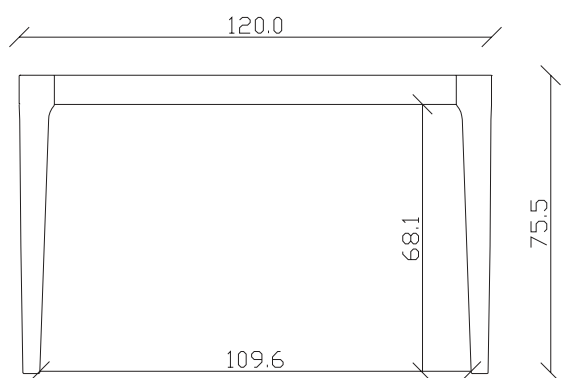

art. C035

L90 x P50/200 x H75 cm

TAVOLO VISTA FRONTALE LATO CORTO  
front view of the short side of the table

TAVOLO VISTA FRONTALE LATO LUNGO  
front view of the long side of the table

TAVOLO VISTA DALL'ALTO  
table top view

art. C037

L90 x P50/300 x H75 cm

TAVOLO VISTA FRONTALE LATO CORTO  
front view of the short side of the table

TAVOLO VISTA FRONTALE LATO LUNGO  
front view of the long side of the table

TAVOLO VISTA DALL'ALTO  
table top view

art. C036

L120 x P50/200 x H75 cm

TAVOLO VISTA FRONTALE LATO CORTO  
front view of the short side of the table

TAVOLO VISTA FRONTALE LATO LUNGO  
front view of the long side of the table

TAVOLO VISTA DALL'ALTO  
table top view

art. C038

L120 x P50/300 x H75 cm

TAVOLO VISTA FRONTALE LATO CORTO  
front view of the short side of the table

TAVOLO VISTA FRONTALE LATO LUNGO  
front view of the long side of the table

TAVOLO VISTA DALL'ALTO  
table top view