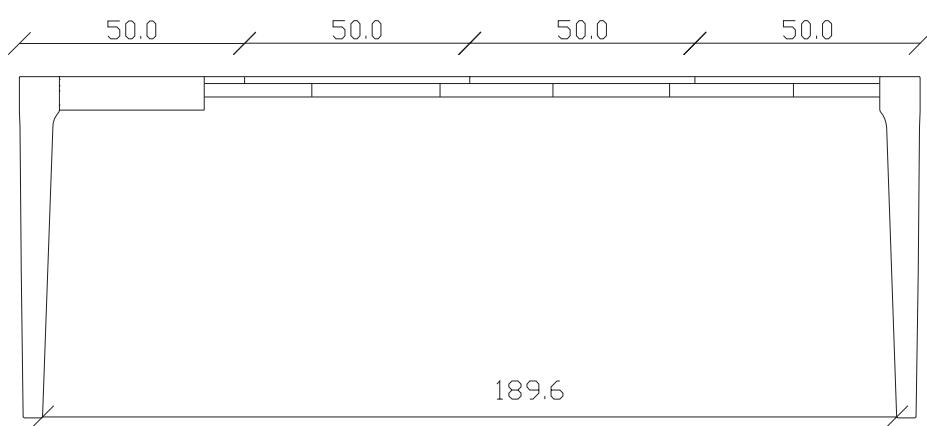

art. C035

L90 x P50/200 x H75 cm

TAVOLO VISTA FRONTALE LATO CORTO  
front view of the short side of the table

TAVOLO VISTA FRONTALE LATO LUNGO  
front view of the long side of the table

TAVOLO VISTA DALL'ALTO  
table top view

art. C037

L90 x P50/300 x H75 cm

TAVOLO VISTA FRONTALE LATO CORTO  
front view of the short side of the table

TAVOLO VISTA FRONTALE LATO LUNGO  
front view of the long side of the table

TAVOLO VISTA DALL'ALTO  
table top view

art. C036

L120 x P50/200 x H75 cm

TAVOLO VISTA FRONTALE LATO CORTO  
front view of the short side of the table

TAVOLO VISTA FRONTALE LATO LUNGO  
front view of the long side of the table

TAVOLO VISTA DALL'ALTO  
table top view

art. C038

L120 x P50/300 x H75 cm

TAVOLO VISTA FRONTALE LATO CORTO  
front view of the short side of the table

TAVOLO VISTA FRONTALE LATO LUNGO  
front view of the long side of the table

TAVOLO VISTA DALL'ALTO  
table top view