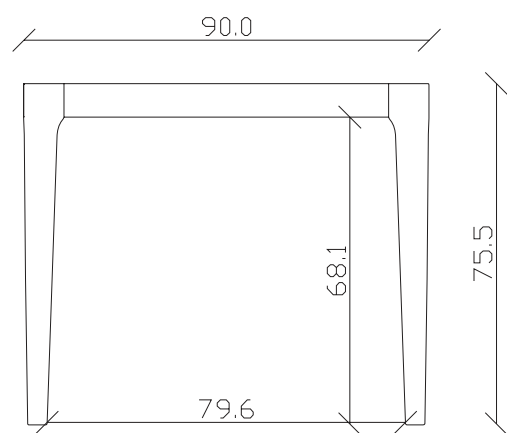

art. C035

L90 x P50/200 x H75 cm

TAVOLO VISTA FRONTALE LATO CORTO  
front view of the short side of the table

TAVOLO VISTA FRONTALE LATO LUNGO  
front view of the long side of the table

TAVOLO VISTA DALL'ALTO  
table top view

art. C037

L90 x P50/300 x H75 cm

TAVOLO VISTA FRONTALE LATO CORTO  
front view of the short side of the table

TAVOLO VISTA FRONTALE LATO LUNGO  
front view of the long side of the table

TAVOLO VISTA DALL'ALTO  
table top view

art. C036

L120 x P50/200 x H75 cm

TAVOLO VISTA FRONTALE LATO CORTO  
front view of the short side of the table

TAVOLO VISTA FRONTALE LATO LUNGO  
front view of the long side of the table

TAVOLO VISTA DALL'ALTO  
table top view

art. C038

L120 x P50/300 x H75 cm

TAVOLO VISTA FRONTALE LATO CORTO  
front view of the short side of the table

TAVOLO VISTA FRONTALE LATO LUNGO  
front view of the long side of the table

TAVOLO VISTA DALL'ALTO  
table top view