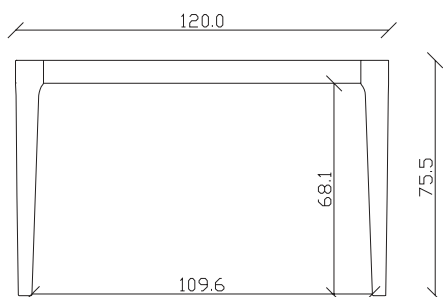

art. C037

L90 x P50/300 x H75 cm

TAVOLO VISTA FRONTALE LATO CORTO  
front view of the short side of the table

TAVOLO VISTA FRONTALE LATO LUNGO  
front view of the long side of the table

TAVOLO VISTA DALL'ALTO  
table top view

art. C036

L120 x P50/200 x H75 cm

TAVOLO VISTA FRONTALE LATO CORTO  
front view of the short side of the table

TAVOLO VISTA FRONTALE LATO LUNGO  
front view of the long side of the table

TAVOLO VISTA DALL'ALTO  
table top view

art. C038

L120 x P50/300 x H75 cm

TAVOLO VISTA FRONTALE LATO CORTO  
front view of the short side of the table

TAVOLO VISTA FRONTALE LATO LUNGO  
front view of the long side of the table

TAVOLO VISTA DALL'ALTO  
table top view

art. C029

L90 x P36 x H75 cm

TAVOLO VISTA FRONTALE LATO CORTO  
front view of the short side of the table

TAVOLO VISTA FRONTALE LATO LUNGO  
front view of the long side of the table

TAVOLO VISTA DALL'ALTO  
table top view