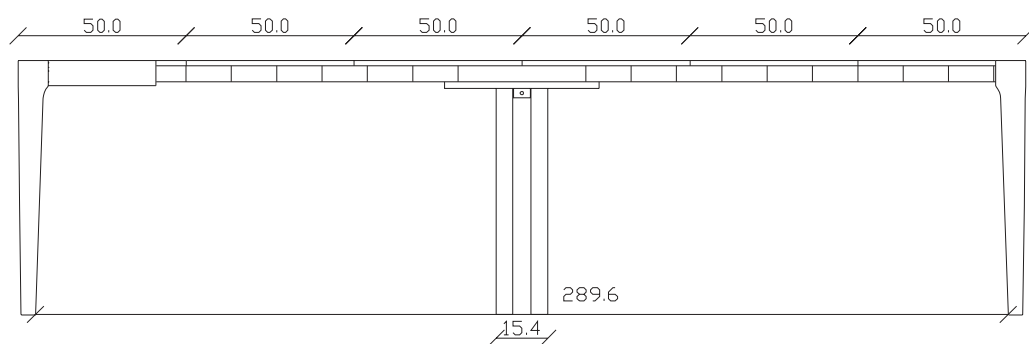

art. C035

L90 x P50/200 x H75 cm

TAVOLO VISTA FRONTALE LATO CORTO  
front view of the short side of the table

TAVOLO VISTA FRONTALE LATO LUNGO  
front view of the long side of the table

TAVOLO VISTA DALL'ALTO  
table top view

art. C037

L90 x P50/300 x H75 cm

TAVOLO VISTA FRONTALE LATO CORTO  
front view of the short side of the table

TAVOLO VISTA FRONTALE LATO LUNGO  
front view of the long side of the table

TAVOLO VISTA DALL'ALTO  
table top view

art. C036

L120 x P50/200 x H75 cm

TAVOLO VISTA FRONTALE LATO CORTO  
front view of the short side of the table

TAVOLO VISTA FRONTALE LATO LUNGO  
front view of the long side of the table

TAVOLO VISTA DALL'ALTO  
table top view

art. C038

L120 x P50/300 x H75 cm

TAVOLO VISTA FRONTALE LATO CORTO  
front view of the short side of the table

TAVOLO VISTA FRONTALE LATO LUNGO  
front view of the long side of the table

TAVOLO VISTA DALL'ALTO  
table top view