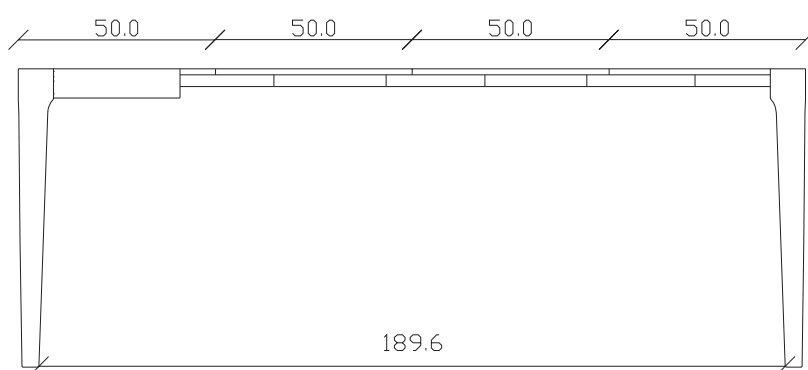

art. C037

L90 x P50/300 x H75 cm

TAVOLO VISTA FRONTALE LATO CORTO  
front view of the short side of the table

TAVOLO VISTA FRONTALE LATO LUNGO  
front view of the long side of the table

TAVOLO VISTA DALL'ALTO  
table top view

art. C036

L120 x P50/200 x H75 cm

TAVOLO VISTA FRONTALE LATO CORTO  
front view of the short side of the table

TAVOLO VISTA FRONTALE LATO LUNGO  
front view of the long side of the table

TAVOLO VISTA DALL'ALTO  
table top view

art. C038

L120 x P50/300 x H75 cm

TAVOLO VISTA FRONTALE LATO CORTO  
front view of the short side of the table

TAVOLO VISTA FRONTALE LATO LUNGO  
front view of the long side of the table

TAVOLO VISTA DALL'ALTO  
table top view

art. C030

L120 x P36 x H75 cm

TAVOLO VISTA FRONTALE LATO CORTO  
front view of the short side of the table

TAVOLO VISTA FRONTALE LATO LUNGO  
front view of the long side of the table

TAVOLO VISTA DALL'ALTO  
table top view