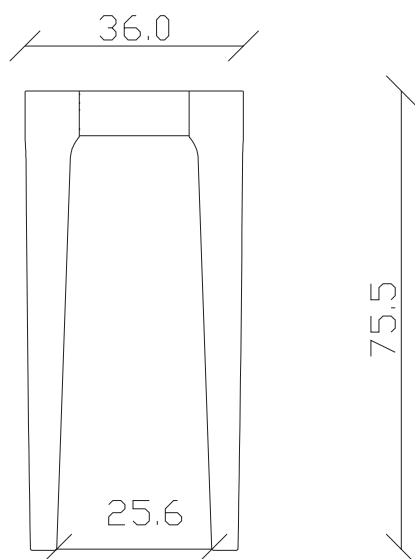

art. C036

L120 x P50/200 x H75 cm

TAVOLO VISTA FRONTALE LATO CORTO  
front view of the short side of the table

TAVOLO VISTA FRONTALE LATO LUNGO  
front view of the long side of the table

TAVOLO VISTA DALL'ALTO  
table top view

art. C038

L120 x P50/300 x H75 cm

TAVOLO VISTA FRONTALE LATO CORTO  
front view of the short side of the table

TAVOLO VISTA FRONTALE LATO LUNGO  
front view of the long side of the table

TAVOLO VISTA DALL'ALTO  
table top view

art. C029

L90 x P36 x H75 cm

TAVOLO VISTA FRONTALE LATO CORTO  
front view of the short side of the table

TAVOLO VISTA FRONTALE LATO LUNGO  
front view of the long side of the table

TAVOLO VISTA DALL'ALTO  
table top view

art. C030

L120 x P36 x H75 cm

TAVOLO VISTA FRONTALE LATO CORTO  
front view of the short side of the table

TAVOLO VISTA FRONTALE LATO LUNGO  
front view of the long side of the table

TAVOLO VISTA DALL'ALTO  
table top view