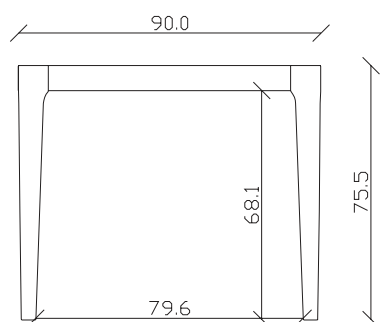

art. C035

L90 x P50/200 x H75 cm

TAVOLO VISTA FRONTALE LATO CORTO  
front view of the short side of the table

TAVOLO VISTA FRONTALE LATO LUNGO  
front view of the long side of the table

TAVOLO VISTA DALL'ALTO  
table top view

art. C037

L90 x P50/300 x H75 cm

TAVOLO VISTA FRONTALE LATO CORTO  
front view of the short side of the table

TAVOLO VISTA FRONTALE LATO LUNGO  
front view of the long side of the table

TAVOLO VISTA DALL'ALTO  
table top view

art. C036

L120 x P50/200 x H75 cm

TAVOLO VISTA FRONTALE LATO CORTO  
front view of the short side of the table

TAVOLO VISTA FRONTALE LATO LUNGO  
front view of the long side of the table

TAVOLO VISTA DALL'ALTO  
table top view

art. C038

L120 x P50/300 x H75 cm

TAVOLO VISTA FRONTALE LATO CORTO  
front view of the short side of the table

TAVOLO VISTA FRONTALE LATO LUNGO  
front view of the long side of the table

TAVOLO VISTA DALL'ALTO  
table top view