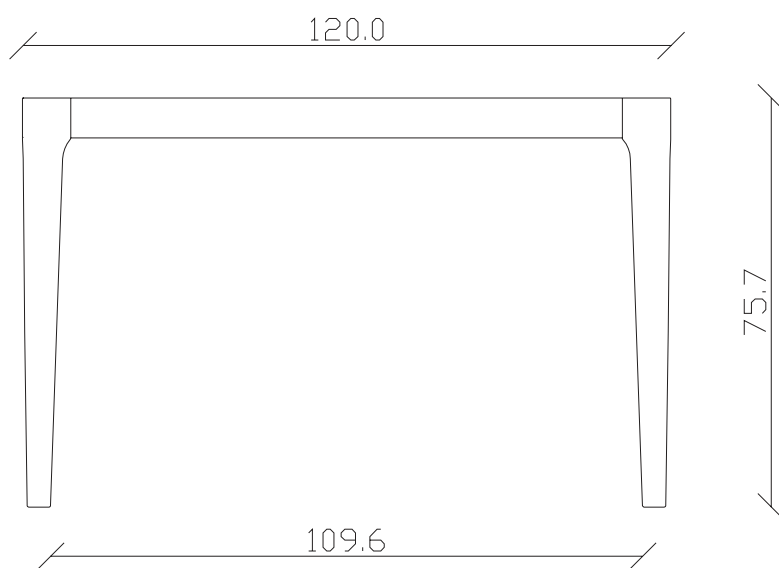

art. C035

L90 x P50/200 x H75 cm

TAVOLO VISTA FRONTALE LATO CORTO  
front view of the short side of the table

TAVOLO VISTA FRONTALE LATO LUNGO  
front view of the long side of the table

TAVOLO VISTA DALL'ALTO  
table top view

art. C038

L120 x P50/300 x H75 cm

TAVOLO VISTA FRONTALE LATO CORTO  
front view of the short side of the table

TAVOLO VISTA FRONTALE LATO LUNGO  
front view of the long side of the table

TAVOLO VISTA DALL'ALTO  
table top view

art. C029

L90 x P36 x H75 cm

TAVOLO VISTA FRONTALE LATO CORTO  
front view of the short side of the table

TAVOLO VISTA FRONTALE LATO LUNGO  
front view of the long side of the table

TAVOLO VISTA DALL'ALTO  
table top view

art. C030

L120 x P36 x H75 cm

TAVOLO VISTA FRONTALE LATO CORTO  
front view of the short side of the table

TAVOLO VISTA FRONTALE LATO LUNGO  
front view of the long side of the table

TAVOLO VISTA DALL'ALTO  
table top view