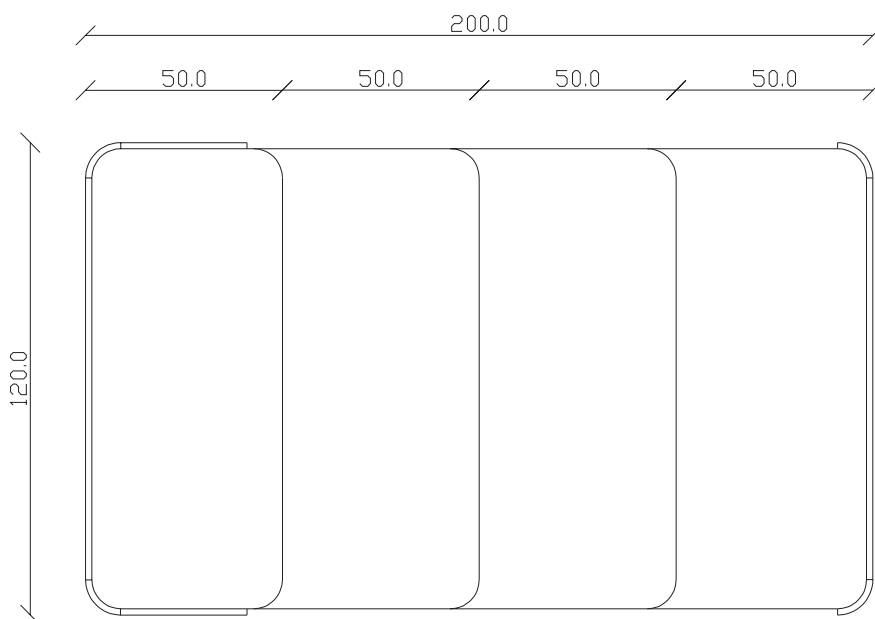

art. C036

L120 x P50/200 x H75 cm

TAVOLO VISTA FRONTALE LATO CORTO  
front view of the short side of the table

TAVOLO VISTA FRONTALE LATO LUNGO  
front view of the long side of the table

TAVOLO VISTA DALL'ALTO  
table top view

art. C038

L120 x P50/300 x H75 cm

TAVOLO VISTA FRONTALE LATO CORTO  
front view of the short side of the table

TAVOLO VISTA FRONTALE LATO LUNGO  
front view of the long side of the table

TAVOLO VISTA DALL'ALTO  
table top view

art. C029

L90 x P36 x H75 cm

TAVOLO VISTA FRONTALE LATO CORTO  
front view of the short side of the table

TAVOLO VISTA FRONTALE LATO LUNGO  
front view of the long side of the table

TAVOLO VISTA DALL'ALTO  
table top view

art. C030

L120 x P36 x H75 cm

TAVOLO VISTA FRONTALE LATO CORTO  
front view of the short side of the table

TAVOLO VISTA FRONTALE LATO LUNGO  
front view of the long side of the table

TAVOLO VISTA DALL'ALTO  
table top view