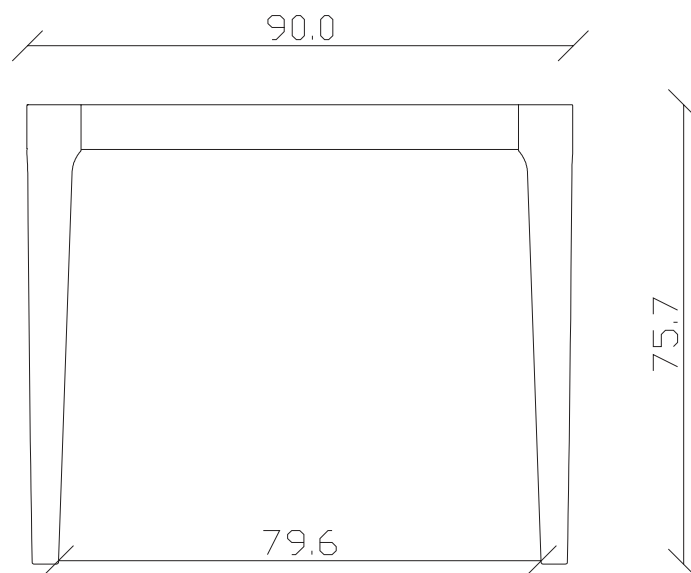

art. C036

L120 x P50/200 x H75 cm

TAVOLO VISTA FRONTALE LATO CORTO  
front view of the short side of the table

TAVOLO VISTA FRONTALE LATO LUNGO  
front view of the long side of the table

TAVOLO VISTA DALL'ALTO  
table top view

art. C038

L120 x P50/300 x H75 cm

TAVOLO VISTA FRONTALE LATO CORTO  
front view of the short side of the table

TAVOLO VISTA FRONTALE LATO LUNGO  
front view of the long side of the table

TAVOLO VISTA DALL'ALTO  
table top view

art. C029

L90 x P36 x H75 cm

TAVOLO VISTA FRONTALE LATO CORTO  
front view of the short side of the table

TAVOLO VISTA FRONTALE LATO LUNGO  
front view of the long side of the table

TAVOLO VISTA DALL'ALTO  
table top view

art. C030

L120 x P36 x H75 cm

TAVOLO VISTA FRONTALE LATO CORTO  
front view of the short side of the table

TAVOLO VISTA FRONTALE LATO LUNGO  
front view of the long side of the table

TAVOLO VISTA DALL'ALTO  
table top view