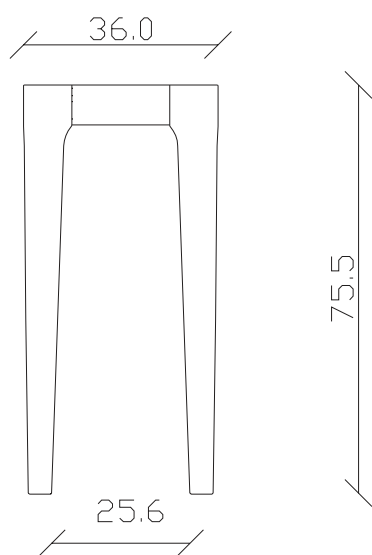

art. C036

L120 x P50/200 x H75 cm

TAVOLO VISTA FRONTALE LATO CORTO  
front view of the short side of the table

TAVOLO VISTA FRONTALE LATO LUNGO  
front view of the long side of the table

TAVOLO VISTA DALL'ALTO  
table top view

art. C038

L120 x P50/300 x H75 cm

TAVOLO VISTA FRONTALE LATO CORTO  
front view of the short side of the table

TAVOLO VISTA FRONTALE LATO LUNGO  
front view of the long side of the table

TAVOLO VISTA DALL'ALTO  
table top view

art. C029

L90 x P36 x H75 cm

TAVOLO VISTA FRONTALE LATO CORTO  
front view of the short side of the table

TAVOLO VISTA FRONTALE LATO LUNGO  
front view of the long side of the table

TAVOLO VISTA DALL'ALTO  
table top view

art. C030

L120 x P36 x H75 cm

TAVOLO VISTA FRONTALE LATO CORTO  
front view of the short side of the table

TAVOLO VISTA FRONTALE LATO LUNGO  
front view of the long side of the table

TAVOLO VISTA DALL'ALTO  
table top view