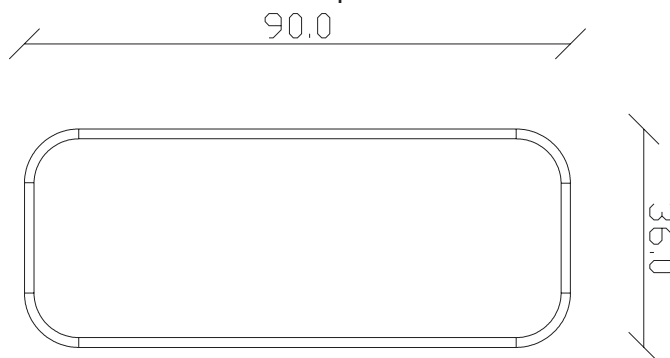

art. C036

L120 x P50/200 x H75 cm

TAVOLO VISTA FRONTALE LATO CORTO  
front view of the short side of the table

TAVOLO VISTA FRONTALE LATO LUNGO  
front view of the long side of the table

TAVOLO VISTA DALL'ALTO  
table top view

art. C038

L120 x P50/300 x H75 cm

TAVOLO VISTA FRONTALE LATO CORTO  
front view of the short side of the table

TAVOLO VISTA FRONTALE LATO LUNGO  
front view of the long side of the table

TAVOLO VISTA DALL'ALTO  
table top view

art. C029

L90 x P36 x H75 cm

TAVOLO VISTA FRONTALE LATO CORTO  
front view of the short side of the table

TAVOLO VISTA FRONTALE LATO LUNGO  
front view of the long side of the table

TAVOLO VISTA DALL'ALTO  
table top view

art. C030

L120 x P36 x H75 cm

TAVOLO VISTA FRONTALE LATO CORTO  
front view of the short side of the table

TAVOLO VISTA FRONTALE LATO LUNGO  
front view of the long side of the table

TAVOLO VISTA DALL'ALTO  
table top view