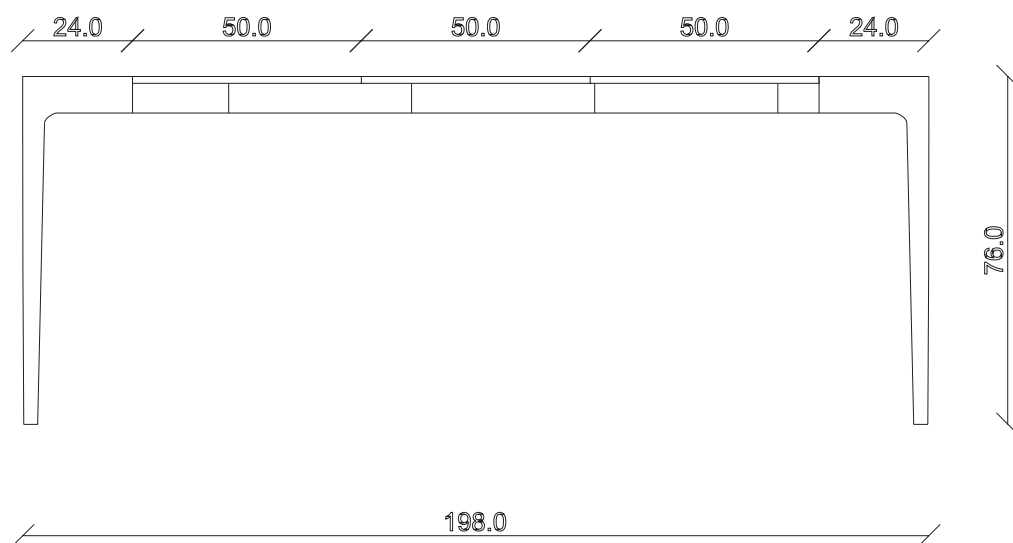

art. C021

L90 x P48/198 x H77 cm

TAVOLO VISTA FRONTALE LATO CORTO
front view of the short side of the table

TAVOLO VISTA FRONTALE LATO LUNGO
front view of the long side of the table

TAVOLO VISTA DALL'ALTO
table top view

art. C022

L120 x P48/200 x H77 cm

TAVOLO VISTA FRONTALE LATO CORTO
front view of the short side of the table

TAVOLO VISTA FRONTALE LATO LUNGO
front view of the long side of the table

TAVOLO VISTA DALL'ALTO
table top view

art. C059

L90 x P36 x H77 cm

TAVOLO VISTA FRONTALE LATO CORTO
front view of the short side of the table

TAVOLO VISTA FRONTALE LATO LUNGO
front view of the long side of the table

TAVOLO VISTA DALL'ALTO
table top view

art. C060

L120 x P36 x H77 cm

TAVOLO VISTA FRONTALE LATO CORTO
front view of the short side of the table

TAVOLO VISTA FRONTALE LATO LUNGO
front view of the long side of the table

TAVOLO VISTA DALL'ALTO
table top view