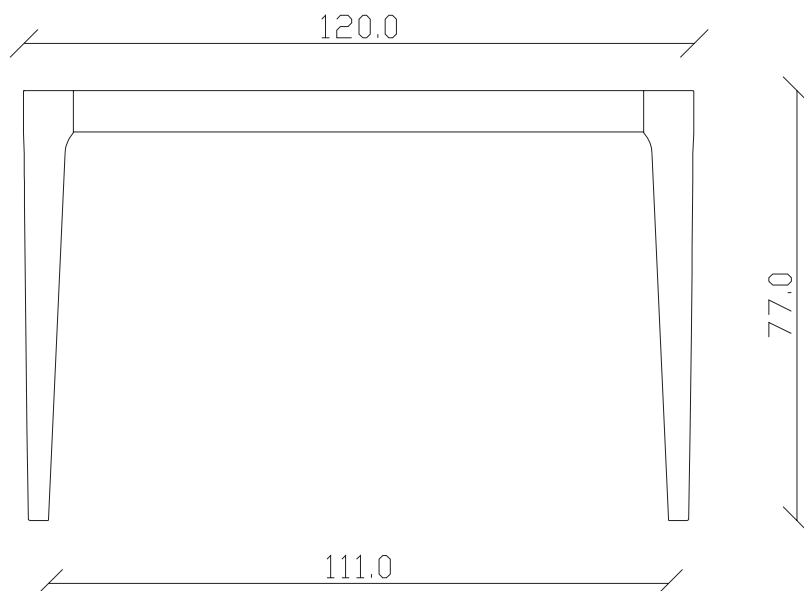

art. C021

L90 x P48/198 x H77 cm

TAVOLO VISTA FRONTALE LATO CORTO
front view of the short side of the table

TAVOLO VISTA FRONTALE LATO LUNGO
front view of the long side of the table

TAVOLO VISTA DALL'ALTO
table top view

art. C022

L120 x P48/200 x H77 cm

TAVOLO VISTA FRONTALE LATO CORTO
front view of the short side of the table

TAVOLO VISTA FRONTALE LATO LUNGO
front view of the long side of the table

TAVOLO VISTA DALL'ALTO
table top view

art. C059

L90 x P36 x H77 cm

TAVOLO VISTA FRONTALE LATO CORTO
front view of the short side of the table

TAVOLO VISTA FRONTALE LATO LUNGO
front view of the long side of the table

TAVOLO VISTA DALL'ALTO
table top view

art. C060

L120 x P36 x H77 cm

TAVOLO VISTA FRONTALE LATO CORTO
front view of the short side of the table

TAVOLO VISTA FRONTALE LATO LUNGO
front view of the long side of the table

TAVOLO VISTA DALL'ALTO
table top view