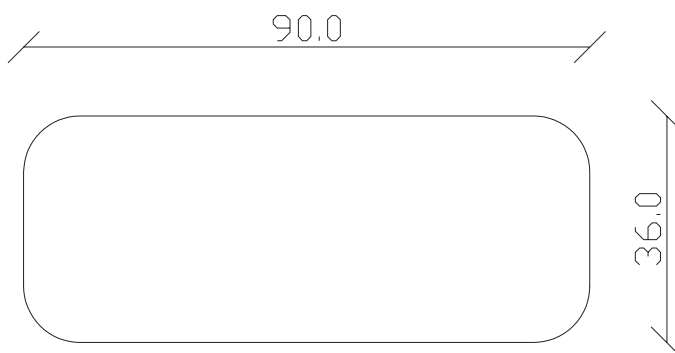

art. C021

L90 x P48/198 x H77 cm

TAVOLO VISTA FRONTALE LATO CORTO
front view of the short side of the table

TAVOLO VISTA FRONTALE LATO LUNGO
front view of the long side of the table

TAVOLO VISTA DALL'ALTO
table top view

art. C022

L120 x P48/200 x H77 cm

TAVOLO VISTA FRONTALE LATO CORTO
front view of the short side of the table

TAVOLO VISTA FRONTALE LATO LUNGO
front view of the long side of the table

TAVOLO VISTA DALL'ALTO
table top view

art. C059

L90 x P36 x H77 cm

TAVOLO VISTA FRONTALE LATO CORTO
front view of the short side of the table

TAVOLO VISTA FRONTALE LATO LUNGO
front view of the long side of the table

TAVOLO VISTA DALL'ALTO
table top view

art. C060

L120 x P36 x H77 cm

TAVOLO VISTA FRONTALE LATO CORTO
front view of the short side of the table

TAVOLO VISTA FRONTALE LATO LUNGO
front view of the long side of the table

TAVOLO VISTA DALL'ALTO
table top view