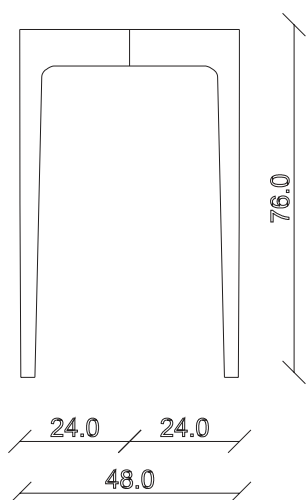

art. C021

L90 x P48/198 x H77 cm

TAVOLO VISTA FRONTALE LATO CORTO
front view of the short side of the table

TAVOLO VISTA FRONTALE LATO LUNGO
front view of the long side of the table

TAVOLO VISTA DALL'ALTO
table top view

art. C022

L120 x P48/200 x H77 cm

TAVOLO VISTA FRONTALE LATO CORTO
front view of the short side of the table

TAVOLO VISTA FRONTALE LATO LUNGO
front view of the long side of the table

TAVOLO VISTA DALL'ALTO
table top view

art. C059

L90 x P36 x H77 cm

TAVOLO VISTA FRONTALE LATO CORTO
front view of the short side of the table

TAVOLO VISTA FRONTALE LATO LUNGO
front view of the long side of the table

TAVOLO VISTA DALL'ALTO
table top view

art. C060

L120 x P36 x H77 cm

TAVOLO VISTA FRONTALE LATO CORTO
front view of the short side of the table

TAVOLO VISTA FRONTALE LATO LUNGO
front view of the long side of the table

TAVOLO VISTA DALL'ALTO
table top view