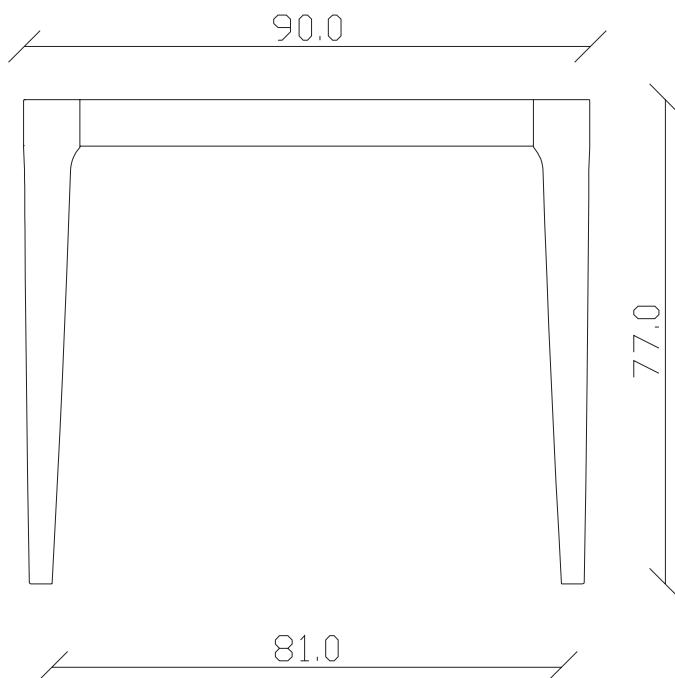

art. C021

L90 x P48/198 x H77 cm

TAVOLO VISTA FRONTALE LATO CORTO
front view of the short side of the table

TAVOLO VISTA FRONTALE LATO LUNGO
front view of the long side of the table

TAVOLO VISTA DALL'ALTO
table top view

art. C022

L120 x P48/200 x H77 cm

TAVOLO VISTA FRONTALE LATO CORTO
front view of the short side of the table

TAVOLO VISTA FRONTALE LATO LUNGO
front view of the long side of the table

TAVOLO VISTA DALL'ALTO
table top view

art. C059

L90 x P36 x H77 cm

TAVOLO VISTA FRONTALE LATO CORTO
front view of the short side of the table

TAVOLO VISTA FRONTALE LATO LUNGO
front view of the long side of the table

TAVOLO VISTA DALL'ALTO
table top view

art. C060

L120 x P36 x H77 cm

TAVOLO VISTA FRONTALE LATO CORTO
front view of the short side of the table

TAVOLO VISTA FRONTALE LATO LUNGO
front view of the long side of the table

TAVOLO VISTA DALL'ALTO
table top view