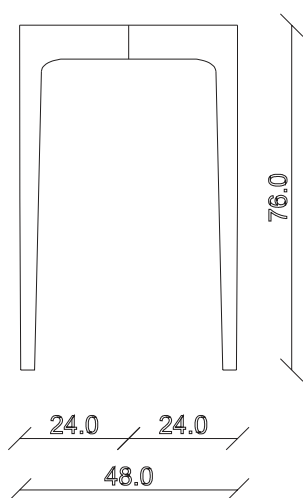

art. C021

L90 x P48/198 x H77 cm

TAVOLO VISTA FRONTALE LATO CORTO
front view of the short side of the table

TAVOLO VISTA FRONTALE LATO LUNGO
front view of the long side of the table

TAVOLO VISTA DALL'ALTO
table top view

art. C022

L120 x P48/200 x H77 cm

TAVOLO VISTA FRONTALE LATO CORTO
front view of the short side of the table

TAVOLO VISTA FRONTALE LATO LUNGO
front view of the long side of the table

TAVOLO VISTA DALL'ALTO
table top view

art. C059

L90 x P36 x H77 cm

TAVOLO VISTA FRONTALE LATO CORTO
front view of the short side of the table

TAVOLO VISTA FRONTALE LATO LUNGO
front view of the long side of the table

TAVOLO VISTA DALL'ALTO
table top view

art. C060

L120 x P36 x H77 cm

TAVOLO VISTA FRONTALE LATO CORTO
front view of the short side of the table

TAVOLO VISTA FRONTALE LATO LUNGO
front view of the long side of the table

TAVOLO VISTA DALL'ALTO
table top view