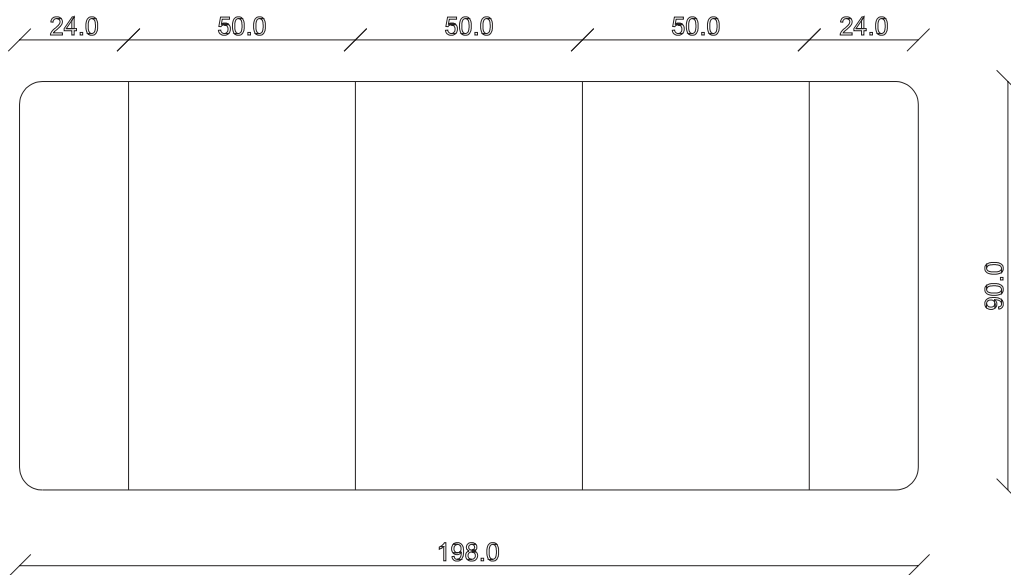

art. C021

L90 x P48/198 x H77 cm

TAVOLO VISTA FRONTALE LATO CORTO
front view of the short side of the table

TAVOLO VISTA FRONTALE LATO LUNGO
front view of the long side of the table

TAVOLO VISTA DALL'ALTO
table top view

art. C022

L120 x P48/200 x H77 cm

TAVOLO VISTA FRONTALE LATO CORTO
front view of the short side of the table

TAVOLO VISTA FRONTALE LATO LUNGO
front view of the long side of the table

TAVOLO VISTA DALL'ALTO
table top view

art. C059

L90 x P36 x H77 cm

TAVOLO VISTA FRONTALE LATO CORTO
front view of the short side of the table

TAVOLO VISTA FRONTALE LATO LUNGO
front view of the long side of the table

TAVOLO VISTA DALL'ALTO
table top view

art. C060

L120 x P36 x H77 cm

TAVOLO VISTA FRONTALE LATO CORTO
front view of the short side of the table

TAVOLO VISTA FRONTALE LATO LUNGO
front view of the long side of the table

TAVOLO VISTA DALL'ALTO
table top view