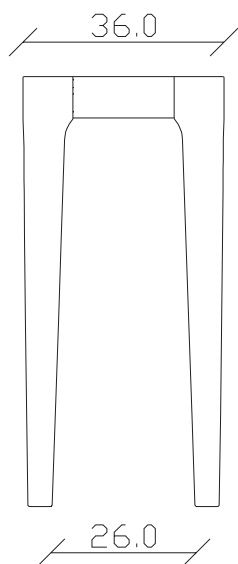

art. C021

L90 x P48/198 x H77 cm

TAVOLO VISTA FRONTALE LATO CORTO
front view of the short side of the table

TAVOLO VISTA FRONTALE LATO LUNGO
front view of the long side of the table

TAVOLO VISTA DALL'ALTO
table top view

art. C022

L120 x P48/200 x H77 cm

TAVOLO VISTA FRONTALE LATO CORTO
front view of the short side of the table

TAVOLO VISTA FRONTALE LATO LUNGO
front view of the long side of the table

TAVOLO VISTA DALL'ALTO
table top view

art. C059

L90 x P36 x H77 cm

TAVOLO VISTA FRONTALE LATO CORTO
front view of the short side of the table

TAVOLO VISTA FRONTALE LATO LUNGO
front view of the long side of the table

TAVOLO VISTA DALL'ALTO
table top view

art. C060

L120 x P36 x H77 cm

TAVOLO VISTA FRONTALE LATO CORTO
front view of the short side of the table

TAVOLO VISTA FRONTALE LATO LUNGO
front view of the long side of the table

TAVOLO VISTA DALL'ALTO
table top view