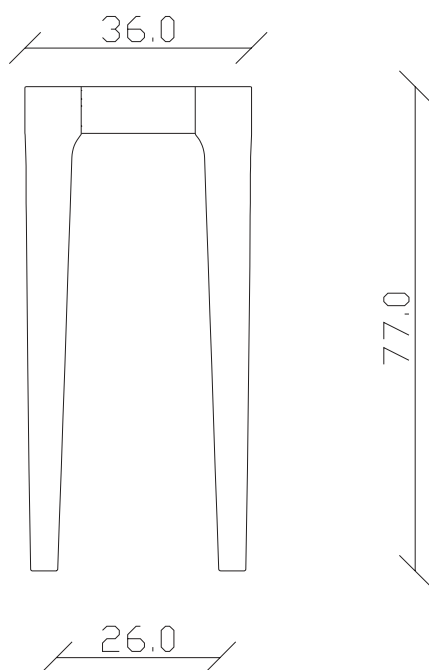

art. C021

L90 x P48/198 x H77 cm

TAVOLO VISTA FRONTALE LATO CORTO
front view of the short side of the table

TAVOLO VISTA FRONTALE LATO LUNGO
front view of the long side of the table

TAVOLO VISTA DALL'ALTO
table top view

art. C022

L120 x P48/200 x H77 cm

TAVOLO VISTA FRONTALE LATO CORTO
front view of the short side of the table

TAVOLO VISTA FRONTALE LATO LUNGO
front view of the long side of the table

TAVOLO VISTA DALL'ALTO
table top view

art. C059

L90 x P36 x H77 cm

TAVOLO VISTA FRONTALE LATO CORTO
front view of the short side of the table

TAVOLO VISTA FRONTALE LATO LUNGO
front view of the long side of the table

TAVOLO VISTA DALL'ALTO
table top view

art. C060

L120 x P36 x H77 cm

TAVOLO VISTA FRONTALE LATO CORTO
front view of the short side of the table

TAVOLO VISTA FRONTALE LATO LUNGO
front view of the long side of the table

TAVOLO VISTA DALL'ALTO
table top view