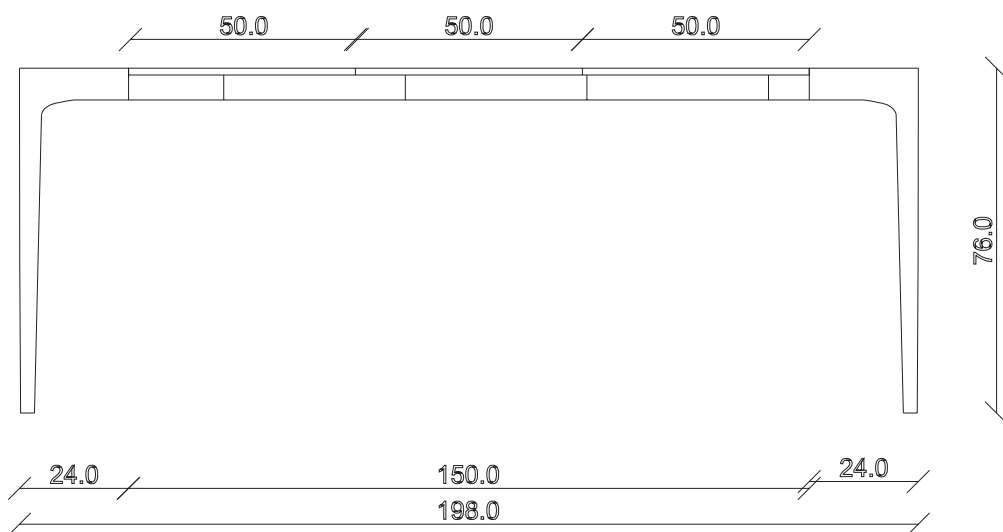

art. C021

L90 x P48/198 x H77 cm

TAVOLO VISTA FRONTALE LATO CORTO
front view of the short side of the table

TAVOLO VISTA FRONTALE LATO LUNGO
front view of the long side of the table

TAVOLO VISTA DALL'ALTO
table top view

art. C022

L120 x P48/200 x H77 cm

TAVOLO VISTA FRONTALE LATO CORTO
front view of the short side of the table

TAVOLO VISTA FRONTALE LATO LUNGO
front view of the long side of the table

TAVOLO VISTA DALL'ALTO
table top view

art. C059

L90 x P36 x H77 cm

TAVOLO VISTA FRONTALE LATO CORTO
front view of the short side of the table

TAVOLO VISTA FRONTALE LATO LUNGO
front view of the long side of the table

TAVOLO VISTA DALL'ALTO
table top view

art. C060

L120 x P36 x H77 cm

TAVOLO VISTA FRONTALE LATO CORTO
front view of the short side of the table

TAVOLO VISTA FRONTALE LATO LUNGO
front view of the long side of the table

TAVOLO VISTA DALL'ALTO
table top view