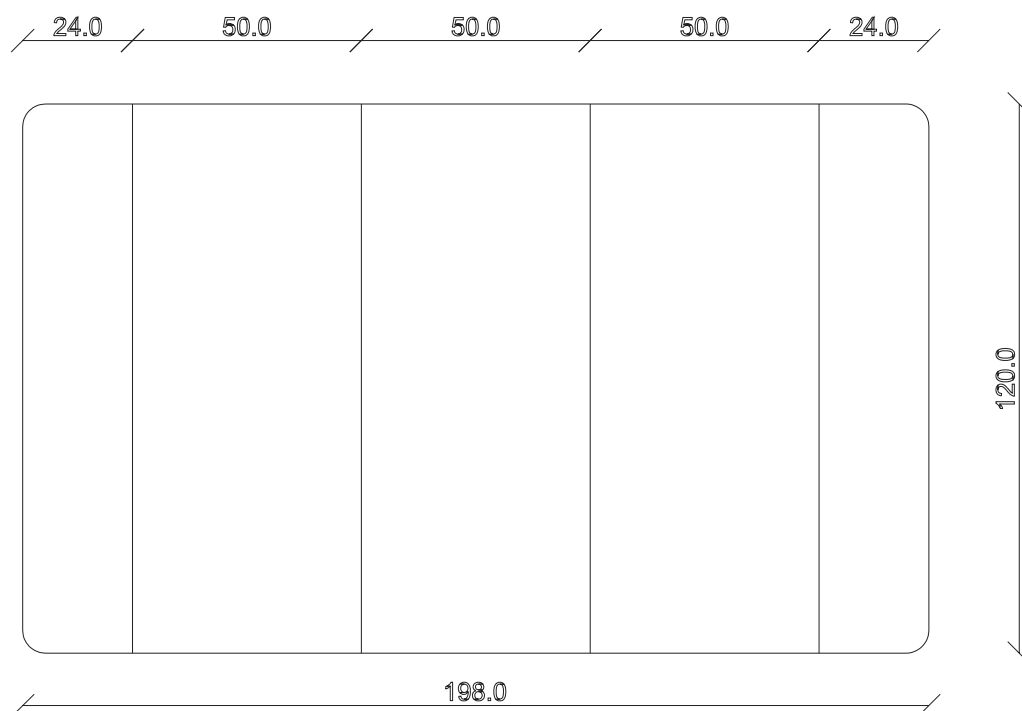

art. C021

L90 x P48/198 x H77 cm

TAVOLO VISTA FRONTALE LATO CORTO
front view of the short side of the table

TAVOLO VISTA FRONTALE LATO LUNGO
front view of the long side of the table

TAVOLO VISTA DALL'ALTO
table top view

art. C022

L120 x P48/200 x H77 cm

TAVOLO VISTA FRONTALE LATO CORTO
front view of the short side of the table

TAVOLO VISTA FRONTALE LATO LUNGO
front view of the long side of the table

TAVOLO VISTA DALL'ALTO
table top view

art. C059

L90 x P36 x H77 cm

TAVOLO VISTA FRONTALE LATO CORTO
front view of the short side of the table

TAVOLO VISTA FRONTALE LATO LUNGO
front view of the long side of the table

TAVOLO VISTA DALL'ALTO
table top view

art. C060

L120 x P36 x H77 cm

TAVOLO VISTA FRONTALE LATO CORTO
front view of the short side of the table

TAVOLO VISTA FRONTALE LATO LUNGO
front view of the long side of the table

TAVOLO VISTA DALL'ALTO
table top view