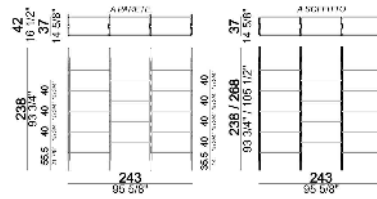

Wall upright W.

63515041

Ceiling upright C.

63515042

Roxanne_Libreria modulo sing

Roxanne_Libreria modulo doppia9-82

Roxanne_Libreria modulo tripla14-82

Bottom shelf 80 cm

6351505

36
14 1/8"

Shelf 80 cm

6351506
10
3 7/8"

Bottom shelf 110 cm

6351507

36
14 1/8"

Shelf 110 cm