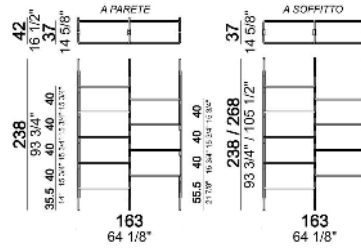

Wall upright W.

63515041

Ceiling upright C.

63515042

Roxanne_Libreria modulo sing

Roxanne_Libreria modulo doppia9-82

Roxanne_Libreria modulo tripla14-82

Bottom shelf 80 cm

6351505

36
14 1/8"

Shelf 80 cm

6351506
10
3 7/8"

Bottom shelf 110 cm

6351507

36
14 1/8"

Shelf 110 cm