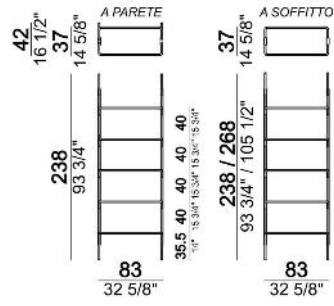

Wall upright W.

63515041

Ceiling upright C.

63515042

Roxanne_Libreria modulo sing

Roxanne_Libreria modulo doppia9-82

Roxanne_Libreria modulo tripla14-82

Bottom shelf 80 cm

6351505

36
14 1/8"

Shelf 80 cm

6351506
10
3 7/8"

Bottom shelf 110 cm

6351507

36
14 1/8"

Shelf 110 cm