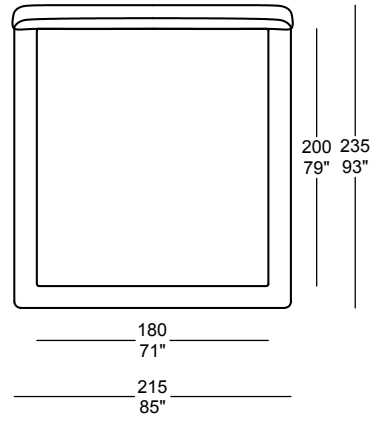

NIGHTSIDE

100
39"
50
20"

NG 01 ST

NG 03 QS

NG 05 KS

NG 07

NG 08

NG 09