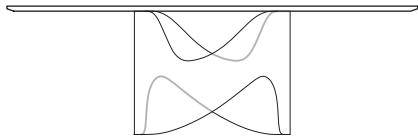

COSMO

72
28"

75
30"