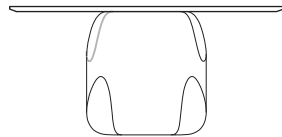

NB: THE PRICE OF THE DINING TABLE IS COMPOSED FROM THE PRICE OF THE TOP AND THE PRICE OF THE BASE
TOP: PRODUCED IN ALL OUR WOODEN FINISHINGS
BASE: INSIDE IN LACQUERED MATTE FINISH ONLY
OUTSIDE: PRODUCED IN ALL OUR WOODEN FINISHINGS

COSMO

72
28"

BASE TAVOLO / DINING TABLE BASE COS 09

70
28"

75
30"

COS 18

140
55"

COS 19

160
63"

COS 20

170
67"

8 ►

NB: IL PREZZO DEL TAVOLO È COMPOSTO DAL PREZZO DEL PIANO
PIÙ IL PREZZO DELLA BASE
TOP: PRODOTTO IN TUTTE LE NOSTRE FINITURE DI LEGNI
BASE: INTERNO SOLO LACCATO OPACO
ESTERNO: PRODOTTO IN TUTTE LE NOSTRE FINITURE DI LEGNI