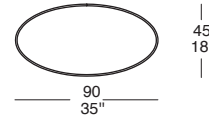

NB: THE PRICE OF THE DINING TABLE IS COMPOSED FROM THE PRICE OF THE TOP AND THE PRICE OF THE BASE
TOP: PRODUCED IN ALL OUR WOODEN FINISHINGS
BASE: INSIDE IN LACQUERED MATTE FINISH ONLY
OUTSIDE: PRODUCED IN ALL OUR WOODEN FINISHINGS

COSMO

72
28"

75
30"

BASE TAVOLO / DINING TABLE BASE

COS 08

COS 14

COS 15

COS 16

COS 17

7 ►

NB: IL PREZZO DEL TAVOLO È COMPOSTO DAL PREZZO DEL PIANO PIÙ IL PREZZO DELLA BASE
TOP: PRODOTTO IN TUTTE LE NOSTRE FINITURE DI LEGNI
BASE: INTERNO SOLO LACCATO OPACO
ESTERNO: PRODOTTO IN TUTTE LE NOSTRE FINITURE DI LEGNI