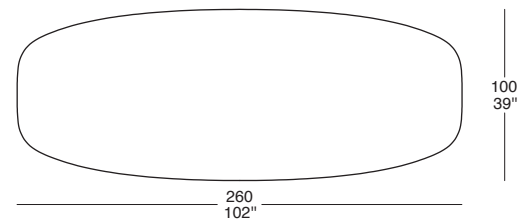

COSMO

72
28"

75
30"

BASE TAVOLO / DINING TABLE BASE

COS 08

COS 10

COS 11

COS 12

COS 13

6 ►

NB: IL PREZZO DEL TAVOLO È COMPOSTO DAL PREZZO DEL PIANO PIÙ IL PREZZO DELLA BASE
TOP: PRODOTTO IN TUTTE LE NOSTRE FINITURE DI LEGNI
BASE: INTERNO SOLO LACCATO OPACO
ESTERNO: PRODOTTO IN TUTTE LE NOSTRE FINITURE DI LEGNI

NB: THE PRICE OF THE DINING TABLE IS COMPOSED FROM THE PRICE OF THE TOP AND THE PRICE OF THE BASE
TOP: PRODUCED IN ALL OUR WOODEN FINISHINGS
BASE: INSIDE IN LACQUERED MATTE FINISH ONLY
OUTSIDE: PRODUCED IN ALL OUR WOODEN FINISHINGS