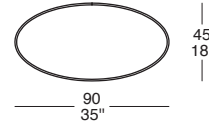

COSMO

72
28"

75
30"

BASE TAVOLO / DINING TABLE BASE

COS 08

COS 10

COS 11

COS 12

COS 13

6 ►

NB: IL PREZZO DEL TAVOLO È COMPOSTO DAL PREZZO DEL PIANO PIÙ IL PREZZO DELLA BASE
TOP: PRODOTTO IN TUTTE LE NOSTRE FINITURE DI LEGNI
BASE: INTERNO SOLO LACCATO OPACO
ESTERNO: PRODOTTO IN TUTTE LE NOSTRE FINITURE DI LEGNI