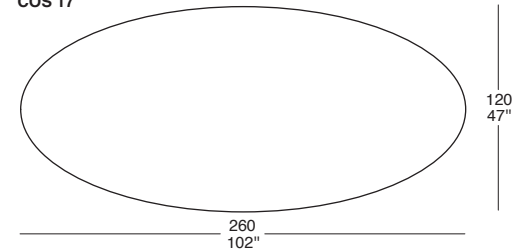

COSMO

72
28"

75
30"

BASE TAVOLO / DINING TABLE BASE

COS 08

COS 14

COS 15

COS 16

COS 17

7 ►

NB: IL PREZZO DEL TAVOLO È COMPOSTO DAL PREZZO DEL PIANO PIÙ IL PREZZO DELLA BASE
TOP: PRODOTTO IN TUTTE LE NOSTRE FINITURE DI LEGNI
BASE: INTERNO SOLO LACCATO OPACO
ESTERNO: PRODOTTO IN TUTTE LE NOSTRE FINITURE DI LEGNI