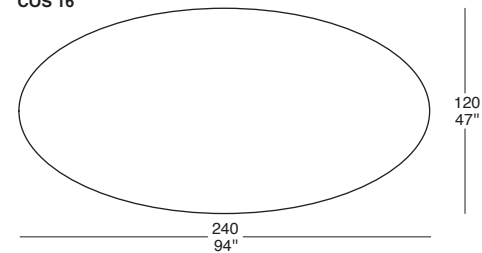

COS 13

6 ►

NB: IL PREZZO DEL TAVOLO È COMPOSTO DAL PREZZO DEL PIANO PIÙ IL PREZZO DELLA BASE
TOP: PRODOTTO IN TUTTE LE NOSTRE FINITURE DI LEGNI
BASE: INTERNO SOLO LACCATO OPACO
ESTERNO: PRODOTTO IN TUTTE LE NOSTRE FINITURE DI LEGNI

COSMO

72
28"

75
30"

BASE TAVOLO / DINING TABLE BASE

COS 08

COS 14

COS 15

COS 16

COS 17

7 ►

NB: IL PREZZO DEL TAVOLO È COMPOSTO DAL PREZZO DEL PIANO PIÙ IL PREZZO DELLA BASE
TOP: PRODOTTO IN TUTTE LE NOSTRE FINITURE DI LEGNI
BASE: INTERNO SOLO LACCATO OPACO
ESTERNO: PRODOTTO IN TUTTE LE NOSTRE FINITURE DI LEGNI