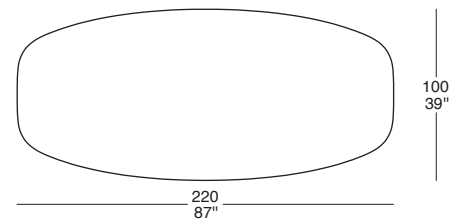

COSMO

72
28"

75
30"

BASE TAVOLO / DINING TABLE BASE

COS 08

COS 10

COS 11

COS 12

COS 13

6 ►

NB: IL PREZZO DEL TAVOLO È COMPOSTO DAL PREZZO DEL PIANO PIÙ IL PREZZO DELLA BASE
TOP: PRODOTTO IN TUTTE LE NOSTRE FINITURE DI LEGNI
BASE: INTERNO SOLO LACCATO OPACO
ESTERNO: PRODOTTO IN TUTTE LE NOSTRE FINITURE DI LEGNI

NB: THE PRICE OF THE DINING TABLE IS COMPOSED FROM THE PRICE OF THE TOP AND THE PRICE OF THE BASE
TOP: PRODUCED IN ALL OUR WOODEN FINISHINGS
BASE: INSIDE IN LACQUERED MATTE FINISH ONLY
OUTSIDE: PRODUCED IN ALL OUR WOODEN FINISHINGS