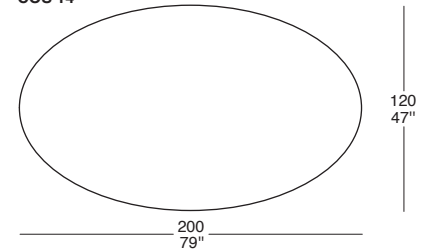

COSMO

72
28"

75
30"

BASE TAVOLO / DINING TABLE BASE

COS 08

COS 14

COS 15

COS 16

COS 17

7 ►

NB: IL PREZZO DEL TAVOLO È COMPOSTO DAL PREZZO DEL PIANO PIÙ IL PREZZO DELLA BASE
TOP: PRODOTTO IN TUTTE LE NOSTRE FINITURE DI LEGNI
BASE: INTERNO SOLO LACCATO OPACO
ESTERNO: PRODOTTO IN TUTTE LE NOSTRE FINITURE DI LEGNI