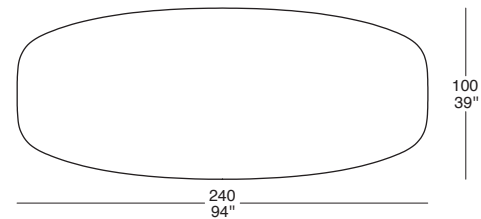

COSMO

72
28"

75
30"

BASE TAVOLO / DINING TABLE BASE

COS 08

COS 10

COS 11

COS 12

COS 13

6 ►

NB: IL PREZZO DEL TAVOLO È COMPOSTO DAL PREZZO DEL PIANO PIÙ IL PREZZO DELLA BASE
TOP: PRODOTTO IN TUTTE LE NOSTRE FINITURE DI LEGNI
BASE: INTERNO SOLO LACCATO OPACO
ESTERNO: PRODOTTO IN TUTTE LE NOSTRE FINITURE DI LEGNI

NB: THE PRICE OF THE DINING TABLE IS COMPOSED FROM THE PRICE OF THE TOP AND THE PRICE OF THE BASE
TOP: PRODUCED IN ALL OUR WOODEN FINISHINGS
BASE: INSIDE IN LACQUERED MATTE FINISH ONLY
OUTSIDE: PRODUCED IN ALL OUR WOODEN FINISHINGS