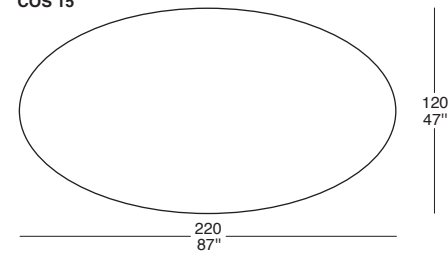

COS 13

6 ►

NB: IL PREZZO DEL TAVOLO È COMPOSTO DAL PREZZO DEL PIANO PIÙ IL PREZZO DELLA BASE
TOP: PRODOTTO IN TUTTE LE NOSTRE FINITURE DI LEGNI
BASE: INTERNO SOLO LACCATO OPACO
ESTERNO: PRODOTTO IN TUTTE LE NOSTRE FINITURE DI LEGNI

COSMO

72
28"

75
30"

BASE TAVOLO / DINING TABLE BASE

COS 08

COS 14

COS 15

COS 16

COS 17

7 ►

NB: IL PREZZO DEL TAVOLO È COMPOSTO DAL PREZZO DEL PIANO PIÙ IL PREZZO DELLA BASE
TOP: PRODOTTO IN TUTTE LE NOSTRE FINITURE DI LEGNI
BASE: INTERNO SOLO LACCATO OPACO
ESTERNO: PRODOTTO IN TUTTE LE NOSTRE FINITURE DI LEGNI