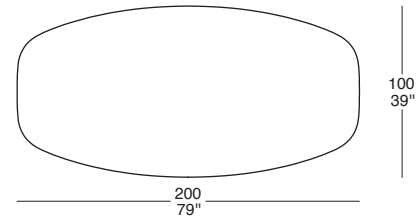

COSMO

72
28"

75
30"

BASE TAVOLO / DINING TABLE BASE

COS 08

COS 10

COS 11

COS 12

COS 13

6 ►

NB: IL PREZZO DEL TAVOLO È COMPOSTO DAL PREZZO DEL PIANO PIÙ IL PREZZO DELLA BASE
TOP: PRODOTTO IN TUTTE LE NOSTRE FINITURE DI LEGNI
BASE: INTERNO SOLO LACCATO OPACO
ESTERNO: PRODOTTO IN TUTTE LE NOSTRE FINITURE DI LEGNI