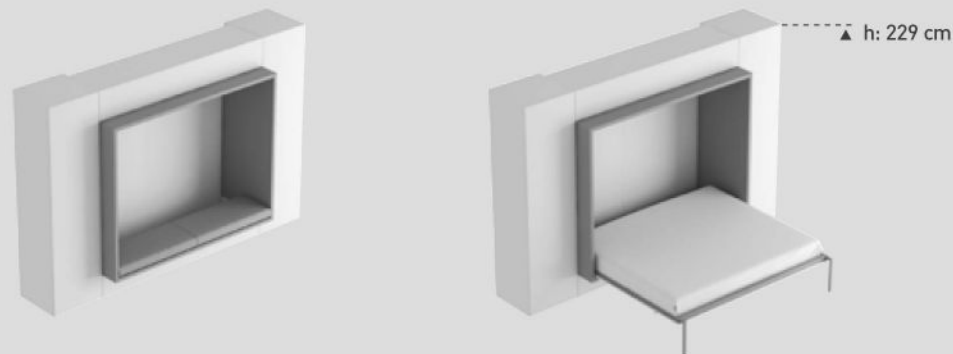

RETE VERTICALE MATRIMONIALE DOUBLE VERTICAL FRAME

RETE ORIZZONTALE MATRIMONIALE DOUBLE HORIZONTAL FRAME

ALCOVA VERTICALE L / W 177,6 cm

ALCOVA ORIZZONTALE L / W 213,6 cm

ALCOVA LIGHT L / W 177,6 cm

ALCOVA SYSTEM

ESEMPI DI COMPOSIZIONI EXAMPLES OF CONFIGURATION

P/ D 59 cm

Alcova con seduta e letto orizzontale Alcova with seat and horizontal bed
L / W 213,6 cm A / H 197 cm P / D 81 cm

Materasso Mattress
L / W 165 / 170 cm A / H 20 cm P / D 195 / 200 cm
Profondità aperto Depth when open
190,9 cm

Alcova con seduta e letto orizzontale Alcova with seat and horizontal bed
L / W 213,6 cm A / H 229 cm P / D 81 cm

Alcova con seduta e letto orizzontale Alcova with seat and horizontal bed
L / W 213,6 cm A / H 261 cm P / D 81 cm

2 cuscini seduta 2 seat cushions
L / W 102,5 cm A / H 10 cm P / D 45 cm

MANIGLIA ALCOVA
ALCOVA HANDLE
L / W 2,7 cm A / H 4 cm

Alcova Light è caratterizzata da una cornice rientrante ad effetto quadro, dotata di una luce integrata nella parte superiore interna. Permette vari tipi di personalizzazioni, con finiture e decorazioni grafiche della collezione TUMIDEI. È disponibile nella vasta gamma di finiture in essenza, nobilitato e laccato della collezione TUMIDEI.