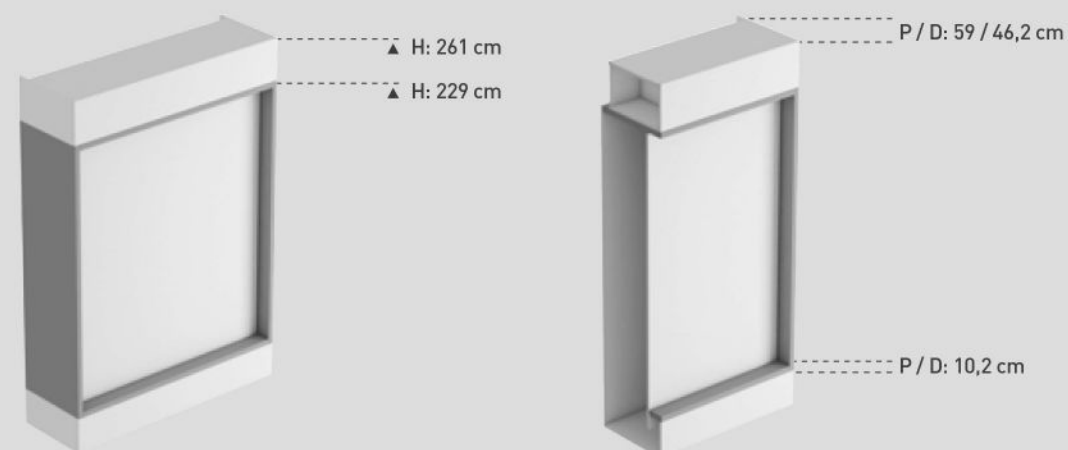

RETE VERTICALE MATRIMONIALE DOUBLE VERTICAL FRAME

RETE ORIZZONTALE MATRIMONIALE DOUBLE HORIZONTAL FRAME

ALCOVA VERTICALE L / W 177,6 cm

ALCOVA ORIZZONTALE L / W 213,6 cm

ALCOVA LIGHT L / W 177,6 cm

ALCOVA SYSTEM

ESEMPI DI COMPOSIZIONI EXAMPLES OF CONFIGURATION

P/ D 59 cm

Alcova con seduta e letto orizzontale Alcova with seat and horizontal bed
L / W 213,6 cm A / H 197 cm P / D 81 cm

Materasso Mattress
L / W 165 / 170 cm A / H 20 cm P / D 195 / 200 cm
Profondità aperto Depth when open
190,9 cm

Alcova con seduta e letto orizzontale Alcova with seat and horizontal bed
L / W 213,6 cm A / H 229 cm P / D 81 cm

Alcova con seduta e letto orizzontale Alcova with seat and horizontal bed
L / W 213,6 cm A / H 261 cm P / D 81 cm