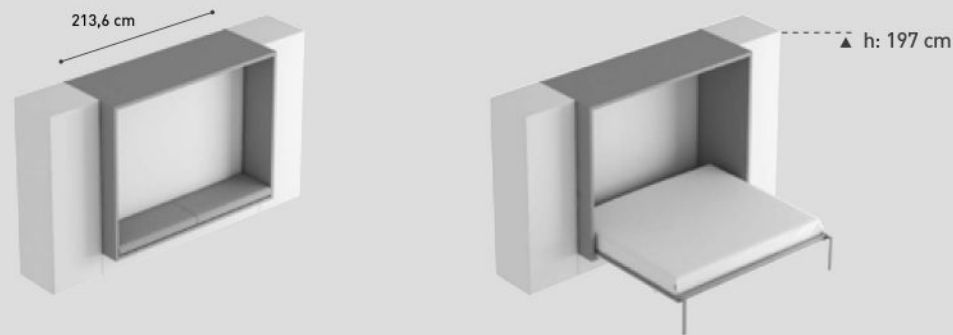

RETE VERTICALE MATRIMONIALE DOUBLE VERTICAL FRAME

RETE ORIZZONTALE MATRIMONIALE DOUBLE HORIZONTAL FRAME

ALCOVA VERTICALE L / W 177,6 cm

ALCOVA ORIZZONTALE L / W 213,6 cm

ALCOVA LIGHT L / W 177,6 cm

ALCOVA SYSTEM

ESEMPI DI COMPOSIZIONI EXAMPLES OF CONFIGURATION

P/ D 59 cm

Alcova con seduta e letto orizzontale Alcova with seat and horizontal bed
L / W 213,6 cm A / H 197 cm P / D 81 cm

Materasso Mattress
L / W 165 / 170 cm A / H 20 cm P / D 195 / 200 cm
Profondità aperto Depth when open
190,9 cm

Alcova con seduta e letto orizzontale Alcova with seat and horizontal bed
L / W 213,6 cm A / H 229 cm P / D 81 cm

Alcova con seduta e letto orizzontale Alcova with seat and horizontal bed
L / W 213,6 cm A / H 261 cm P / D 81 cm