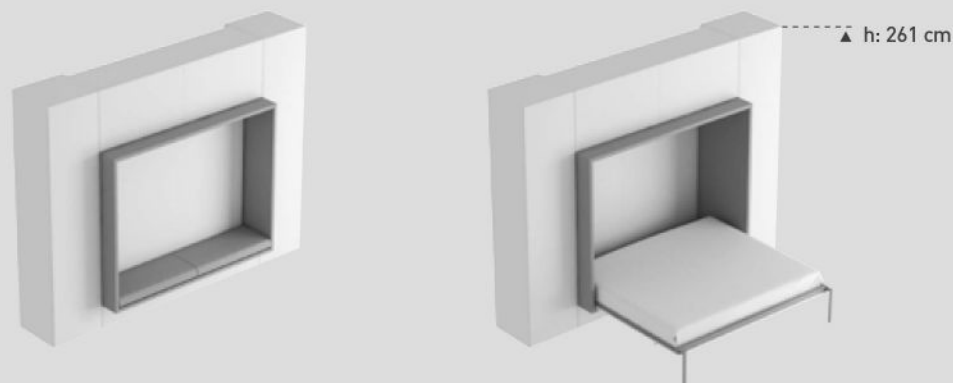

RETE VERTICALE MATRIMONIALE DOUBLE VERTICAL FRAME

RETE ORIZZONTALE MATRIMONIALE DOUBLE HORIZONTAL FRAME

ALCOVA VERTICALE L / W 177,6 cm

ALCOVA ORIZZONTALE L / W 213,6 cm

ALCOVA LIGHT L / W 177,6 cm

ALCOVA SYSTEM

ESEMPI DI COMPOSIZIONI EXAMPLES OF CONFIGURATION

P/ D 59 cm

Alcova con seduta e letto orizzontale Alcova with seat and horizontal bed
L / W 213,6 cm A / H 197 cm P / D 81 cm

Materasso Mattress
L / W 165 / 170 cm A / H 20 cm P / D 195 / 200 cm
Profondità aperto Depth when open
190,9 cm

Alcova con seduta e letto orizzontale Alcova with seat and horizontal bed
L / W 213,6 cm A / H 229 cm P / D 81 cm

Alcova con seduta e letto orizzontale Alcova with seat and horizontal bed
L / W 213,6 cm A / H 261 cm P / D 81 cm

2 cuscini seduta 2 seat cushions
L / W 102,5 cm A / H 10 cm P / D 45 cm

MANIGLIA ALCOVA
ALCOVA HANDLE
L / W 2,7 cm A / H 4 cm

Alcova Light è caratterizzata da una cornice rientrante ad effetto quadro, dotata di una luce integrata nella parte superiore interna. Permette vari tipi di personalizzazioni, con finiture e decorazioni grafiche della collezione TUMIDEI. È disponibile nella vasta gamma di finiture in essenza, nobilitato e laccato della collezione TUMIDEI.