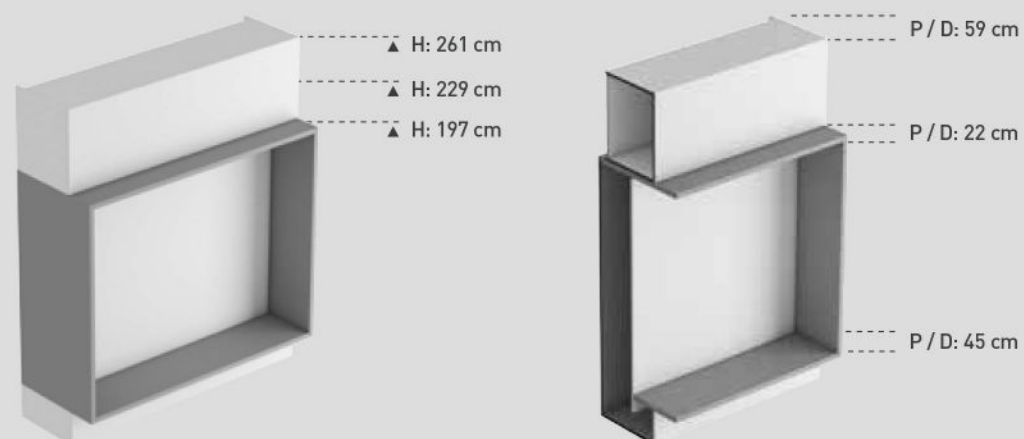

RETE VERTICALE MATRIMONIALE DOUBLE VERTICAL FRAME

RETE ORIZZONTALE MATRIMONIALE DOUBLE HORIZONTAL FRAME

ALCOVA VERTICALE L / W 177,6 cm

ALCOVA ORIZZONTALE L / W 213,6 cm

ALCOVA LIGHT L / W 177,6 cm

ALCOVA SYSTEM

ESEMPI DI COMPOSIZIONI EXAMPLES OF CONFIGURATION

P/ D 59 cm

Alcova con seduta e letto orizzontale Alcova with seat and horizontal bed
L / W 213,6 cm A / H 197 cm P / D 81 cm

Materasso Mattress
L / W 165 / 170 cm A / H 20 cm P / D 195 / 200 cm
Profondità aperto Depth when open
190,9 cm

Alcova con seduta e letto orizzontale Alcova with seat and horizontal bed
L / W 213,6 cm A / H 229 cm P / D 81 cm

Alcova con seduta e letto orizzontale Alcova with seat and horizontal bed
L / W 213,6 cm A / H 261 cm P / D 81 cm