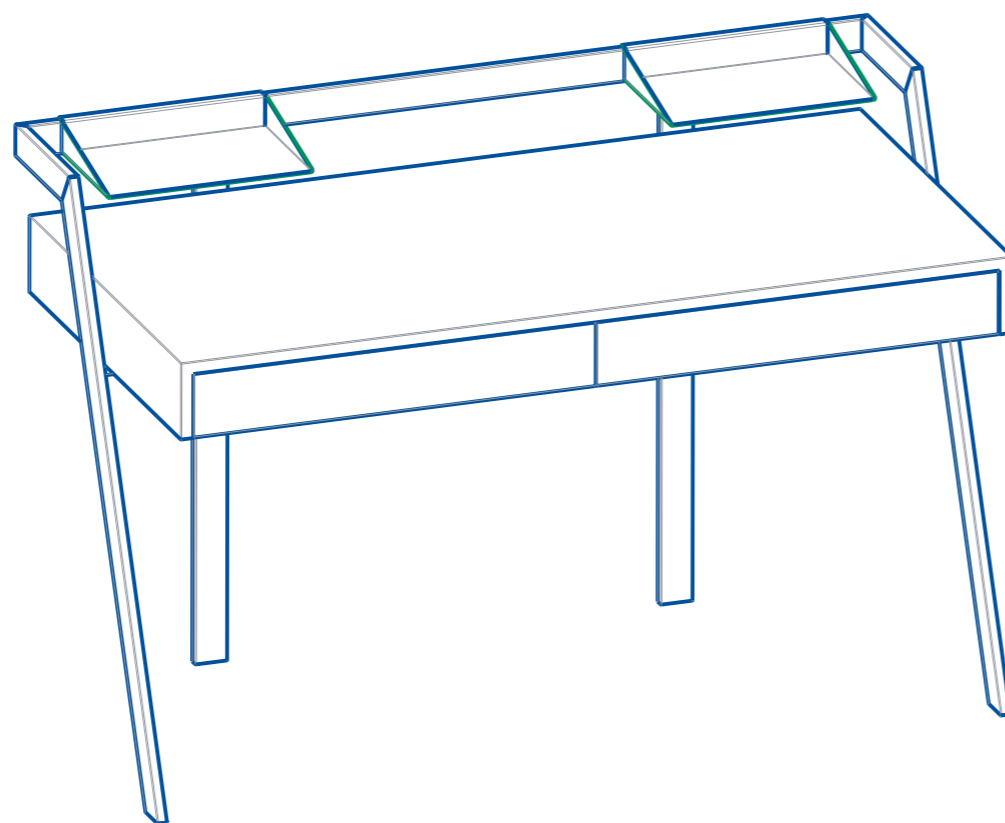

MODELLO: SCRITTOIO ZAC

ARTICOLO: 06.32

SCRITTOIO CON STRUTTURA E
2 VASCHETTA CONTENITIVE IN
ACCIAIO LACCATO NEI COLORI:

- BIANCO M306
 - GRIGIO CHIARO M097
 - SABBIA M312
 - TESTA DI MORO M307
 - ANTRACITE M310
 - NERO OPACO M055
 - ARGENTO NATURALE M326
 - ORO M325
 - OTTONE ANTICATO M328
 - NERO PROFONDO LUCIDO M327
- PIANO CON 2 CASSETTI IN MDF
IMPIALLACCIATO NELLE FINITURE:
- ROVERE SPESSART L002
 - OLMO L008
 - ROVERE NATURALE L009

N° DIS.: C209_300

DATA: 20-Nov-12

DISEGNATORE: SANTONI M.

REV.: 01

DATA: 13/09/2018

MODIFICA: ANGELUCCI E.

APPROVATO:
Uff. TECNICO

REV.: -