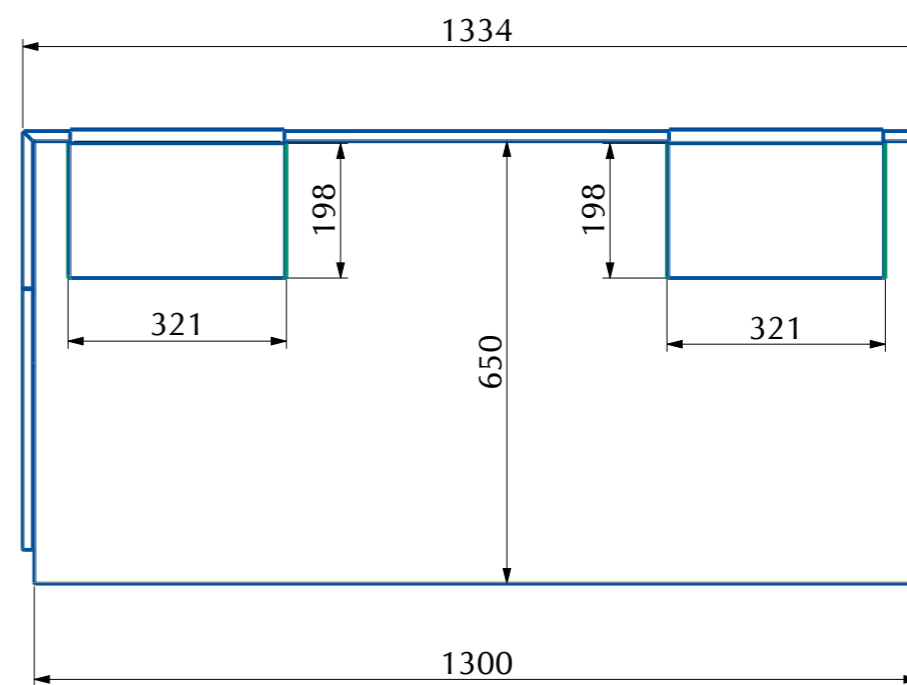

MODELLO: SCRITTOIO ZAC

ARTICOLO: 06.32

SCRITTOIO CON STRUTTURA E
2 VASCHETTA CONTENITIVE IN
ACCIAIO LACCATO NEI COLORI:

- BIANCO M306
 - GRIGIO CHIARO M097
 - SABBIA M312
 - TESTA DI MORO M307
 - ANTRACITE M310
 - NERO OPACO M055
 - ARGENTO NATURALE M326
 - ORO M325
 - OTTONE ANTICATO M328
 - NERO PROFONDO LUCIDO M327
- PIANO CON 2 CASSETTI IN MDF
IMPIALLACCIATO NELLE FINITURE:
- ROVERE SPESSART L002
 - OLMO L008
 - ROVERE NATURALE L009