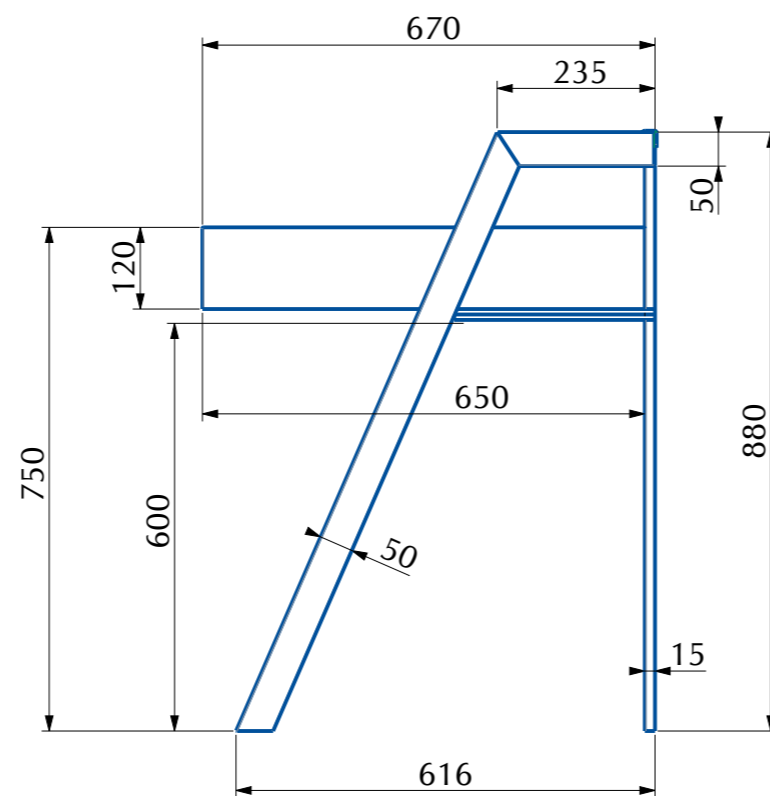

MODELLO: SCRITTOIO ZAC

ARTICOLO: 06.32

SCRITTOIO CON STRUTTURA E
2 VASCHETTA CONTENITIVE IN
ACCIAIO LACCATO NEI COLORI:

- BIANCO M306
 - GRIGIO CHIARO M097
 - SABBIA M312
 - TESTA DI MORO M307
 - ANTRACITE M310
 - NERO OPACO M055
 - ARGENTO NATURALE M326
 - ORO M325
 - OTTONE ANTICATO M328
 - NERO PROFONDO LUCIDO M327
- PIANO CON 2 CASSETTI IN MDF
IMPIALLACCIATO NELLE FINITURE:
- ROVERE SPESSART L002
 - OLMO L008
 - ROVERE NATURALE L009

N° DIS.: C209_300

DATA: 20-Nov-12

DISEGNATORE: SANTONI M.

REV.: 01

DATA: 13/09/2018

MODIFICA: ANGELUCCI E.

APPROVATO:
Uff. TECNICO

REV.: -