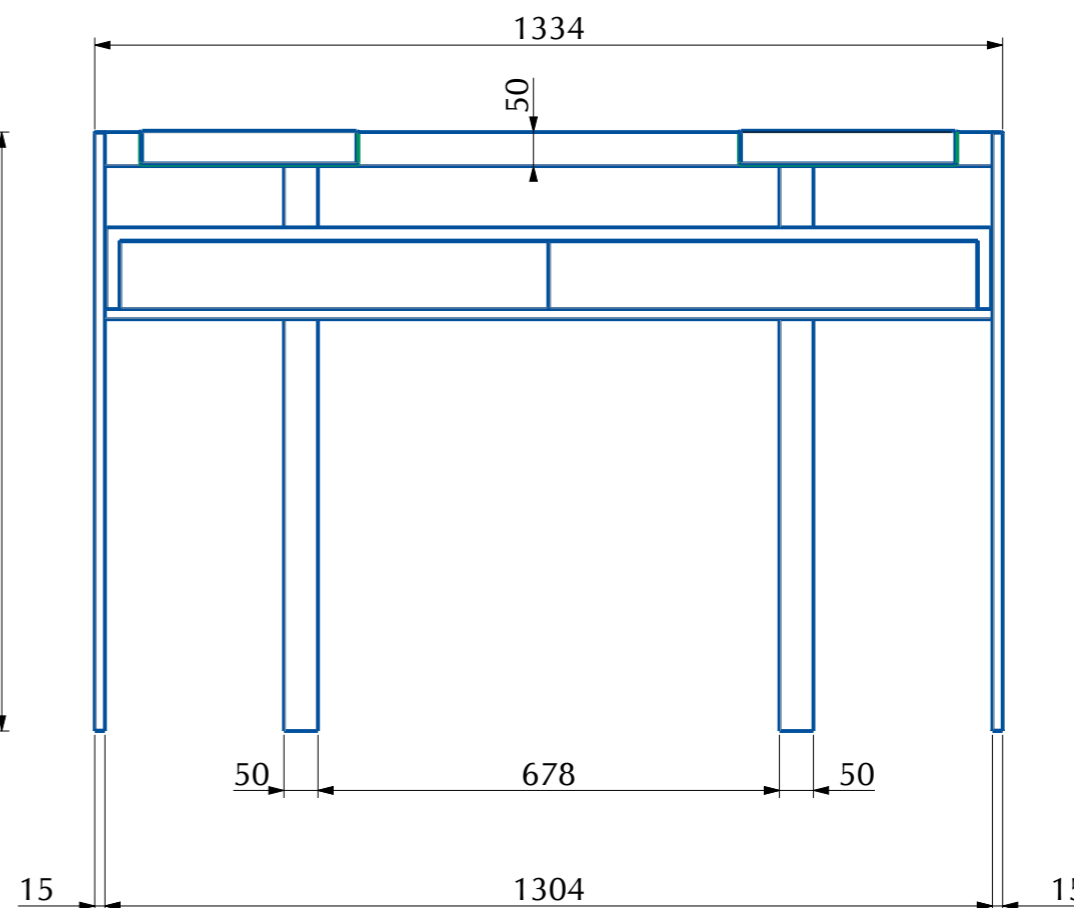

MODELLO: SCRITTOIO ZAC

ARTICOLO: 06.32

SCRITTOIO CON STRUTTURA E
2 VASCHETTA CONTENITIVE IN
ACCIAIO LACCATO NEI COLORI:

- BIANCO M306
 - GRIGIO CHIARO M097
 - SABBIA M312
 - TESTA DI MORO M307
 - ANTRACITE M310
 - NERO OPACO M055
 - ARGENTO NATURALE M326
 - ORO M325
 - OTTONE ANTICATO M328
 - NERO PROFONDO LUCIDO M327
- PIANO CON 2 CASSETTI IN MDF
IMPIALLACCIATO NELLE FINITURE:
- ROVERE SPESSART L002
 - OLMO L008
 - ROVERE NATURALE L009

N° DIS.: C209_300

DATA: 20-Nov-12

DISEGNATORE: SANTONI M.

REV.: 01

DATA: 13/09/2018

MODIFICA: ANGELUCCI E.

APPROVATO:
Uff. TECNICO

REV.: -