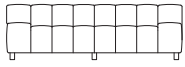

Z005 - ZARA

FRONTALE
FRONT

LATERALE
DEPTH

3000

232 cm - 91"

2200

204 cm - 80"

1000

120 cm - 47"

3002

200 cm - 79"

3001

200 cm - 79"

3003

169 cm - 67"

1202

116 cm - 46"

1201

116 cm - 46"

1203

85 cm - 33"

2202

172 cm - 68"

2201