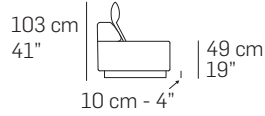

Z005 - ZARA

FRONTALE
FRONT

LATERALE
DEPTH

3000

232 cm - 91"

2200

204 cm - 80"

1000

120 cm - 47"

3002

200 cm - 79"

3001

200 cm - 79"

3003

169 cm - 67"

1202

116 cm - 46"

1201

116 cm - 46"

1203

85 cm - 33"

2202

172 cm - 68"

2201

178 cm - 70"
97 cm - 38"

2902

256 cm - 101"

2901

256 cm - 101"

1702

170 cm - 67"

1701