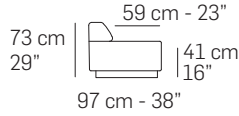

Z005 - ZARA

FRONTALE
FRONT

LATERALE
DEPTH

3000

232 cm - 91"

2200

204 cm - 80"

1000

120 cm - 47"

3002

200 cm - 79"

3001

200 cm - 79"

3003

169 cm - 67"

1202

116 cm - 46"

1201

116 cm - 46"

1203

85 cm - 33"

2202

172 cm - 68"

2201

178 cm - 70"
97 cm - 38"

2902

256 cm - 101"

2901

256 cm - 101"

1702

170 cm - 67"

1701