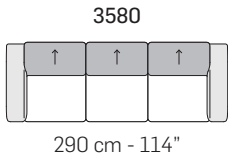

W009 - WING

FRONTALE
FRONT

LATERALE
DEPTH

A

tutti gli elementi del gruppo A hanno lo stesso modulo di seduta - all items in group A have the same seat width

B

tutti gli elementi del gruppo B hanno lo stesso modulo di seduta - all items in group B have the same seat width