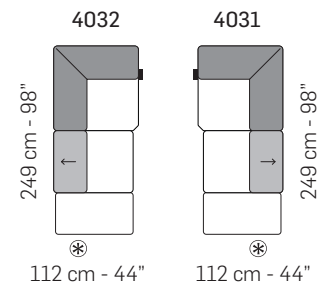

W009 - WING

FRONTALE
FRONT

LATERALE
DEPTH

A

tutti gli elementi del gruppo A hanno lo stesso modulo di seduta - all items in group A have the same seat width

B

tutti gli elementi del gruppo B hanno lo stesso modulo di seduta - all items in group B have the same seat width