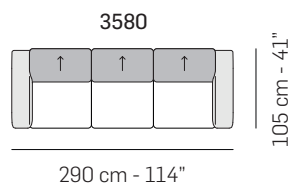

Scala 1:100
Ratio 1 to 100

Legenda / Legend

- Spalliera / Back Cushions
- Bracciolo / Armrest
- Aggancio Componibile / Connector
- Poggiareni / Kidneyrest
- Seduta / Seat Cushions
- Poggiatesta fisso / Fixed headrest

↑ Poggiatesta regolabile / Adjustable headrest

Note / Notes

Nicoline si riserva il diritto di apportare in ogni momento modifiche tecniche ed estetiche / Nicoline reserves the right to change, at any time and without prior warning, technical and aesthetic specifications of the articles.