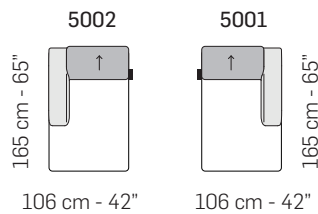

W009 - WING

FRONTALE
FRONT

LATERALE
DEPTH

A

tutti gli elementi del gruppo A hanno lo stesso modulo di seduta - all items in group A have the same seat width

B

tutti gli elementi del gruppo B hanno lo stesso modulo di seduta - all items in group B have the same seat width