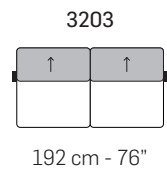

W009 - WING

FRONTALE
FRONT

LATERALE
DEPTH

A

tutti gli elementi del gruppo A hanno lo stesso modulo di seduta - all items in group A have the same seat width

B

tutti gli elementi del gruppo B hanno lo stesso modulo di seduta - all items in group B have the same seat width