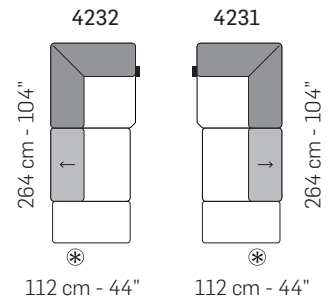

W009 - WING

FRONTALE
FRONT

LATERALE
DEPTH

A

tutti gli elementi del gruppo A hanno lo stesso modulo di seduta - all items in group A have the same seat width

B

tutti gli elementi del gruppo B hanno lo stesso modulo di seduta - all items in group B have the same seat width