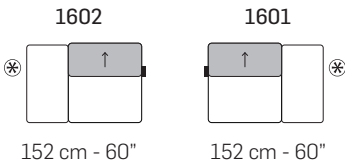

W009 - WING

FRONTALE
FRONT

LATERALE
DEPTH

A

tutti gli elementi del gruppo A hanno lo stesso modulo di seduta - all items in group A have the same seat width

B

tutti gli elementi del gruppo B hanno lo stesso modulo di seduta - all items in group B have the same seat width