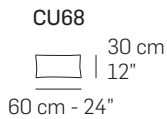

CUSCINETTI CONSIGLIATI / SUGGESTED PILLOWS

COMPOSIZIONI CONSIGLIATE / SUGGESTED COMPOSITIONS