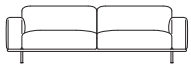

W009 - WING

FRONTALE
FRONT

LATERALE
DEPTH

A

tutti gli elementi del gruppo A hanno lo stesso modulo di seduta - all items in group A have the same seat width

B

tutti gli elementi del gruppo B hanno lo stesso modulo di seduta - all items in group B have the same seat width

CUSCINETTI CONSIGLIATI / SUGGESTED PILLOWS

COMPOSIZIONI CONSIGLIATE / SUGGESTED COMPOSITIONS

Scala 1:100
Ratio 1 to 100

Legenda / Legend

- Spalliera / Back Cushions
- Bracciolo / Armrest
- Aggancio Componibile / Connector
- Poggiareni / Kidneyrest
- Seduta / Seat Cushions
- Poggiatesta fisso / Fixed headrest