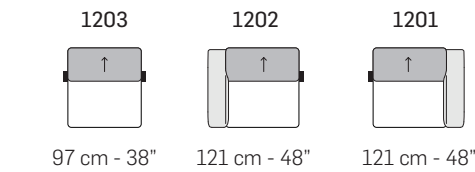

W009 - WING

FRONTALE
FRONT

LATERALE
DEPTH

A

tutti gli elementi del gruppo A hanno lo stesso modulo di seduta - all items in group A have the same seat width

B

tutti gli elementi del gruppo B hanno lo stesso modulo di seduta - all items in group B have the same seat width