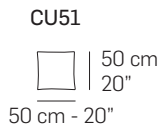

CUSCINETTI CONSIGLIATI / SUGGESTED PILLOWS

COMPOSIZIONI CONSIGLIATE / SUGGESTED COMPOSITIONS