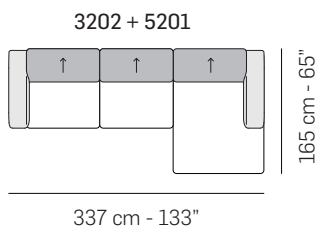

Scala 1:100
Ratio 1 to 100

Legenda / Legend

- Spalliera / Back Cushions
- Bracciolo / Armrest
- Aggancio Componibile / Connector
- Poggiareni / Kidneyrest
- Seduta / Seat Cushions
- Poggiatesta fisso / Fixed headrest

↑ Poggiatesta regolabile / Adjustable headrest

Note / Notes

Nicoline si riserva il diritto di apportare in ogni momento modifiche tecniche ed estetiche / Nicoline reserves the right to change, at any time and without prior warning, technical and aesthetic specifications of the articles.