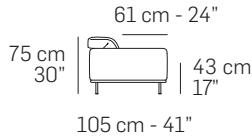

W009 - WING

FRONTALE
FRONT

LATERALE
DEPTH

A

tutti gli elementi del gruppo A hanno lo stesso modulo di seduta - all items in group A have the same seat width

B

tutti gli elementi del gruppo B hanno lo stesso modulo di seduta - all items in group B have the same seat width