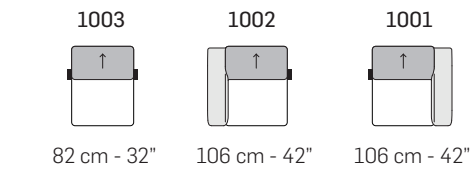

W009 - WING

FRONTALE
FRONT

LATERALE
DEPTH

A

tutti gli elementi del gruppo A hanno lo stesso modulo di seduta - all items in group A have the same seat width

B

tutti gli elementi del gruppo B hanno lo stesso modulo di seduta - all items in group B have the same seat width