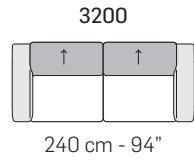

W009 - WING

FRONTALE
FRONT

LATERALE
DEPTH

A

tutti gli elementi del gruppo A hanno lo stesso modulo di seduta - all items in group A have the same seat width

B

tutti gli elementi del gruppo B hanno lo stesso modulo di seduta - all items in group B have the same seat width