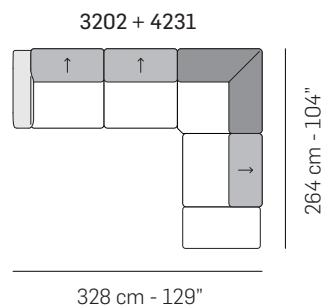

CUSCINETTI CONSIGLIATI / SUGGESTED PILLOWS

COMPOSIZIONI CONSIGLIATE / SUGGESTED COMPOSITIONS

Scala 1:100
Ratio 1 to 100

Legenda / Legend

- Spalliera / Back Cushions
- Bracciolo / Armrest
- Aggancio Componibile / Connector
- Poggiareni / Kidneyrest
- Seduta / Seat Cushions
- Poggiatesta fisso / Fixed headrest

↑ Poggiatesta regolabile / Adjustable headrest

Note / Notes

Nicoline si riserva il diritto di apportare in ogni momento modifiche tecniche ed estetiche / Nicoline reserves the right to change, at any time and without prior warning, technical and aesthetic specifications of the articles.