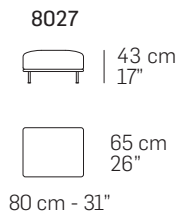

W009 - WING

FRONTALE
FRONT

LATERALE
DEPTH

A

tutti gli elementi del gruppo A hanno lo stesso modulo di seduta - all items in group A have the same seat width

B

tutti gli elementi del gruppo B hanno lo stesso modulo di seduta - all items in group B have the same seat width