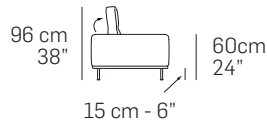

W009 - WING

FRONTALE
FRONT

LATERALE
DEPTH

A

tutti gli elementi del gruppo A hanno lo stesso modulo di seduta - all items in group A have the same seat width

B

tutti gli elementi del gruppo B hanno lo stesso modulo di seduta - all items in group B have the same seat width

CUSCINETTI CONSIGLIATI / SUGGESTED PILLOWS

COMPOSIZIONI CONSIGLIATE / SUGGESTED COMPOSITIONS

Scala 1:100
Ratio 1 to 100

Legenda / Legend

- Spalliera / Back Cushions
- Bracciolo / Armrest
- Aggancio Componibile / Connector
- Poggiareni / Kidneyrest
- Seduta / Seat Cushions
- Poggiatesta fisso / Fixed headrest