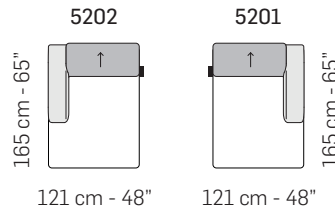

W009 - WING

FRONTALE
FRONT

LATERALE
DEPTH

A

tutti gli elementi del gruppo A hanno lo stesso modulo di seduta - all items in group A have the same seat width

B

tutti gli elementi del gruppo B hanno lo stesso modulo di seduta - all items in group B have the same seat width