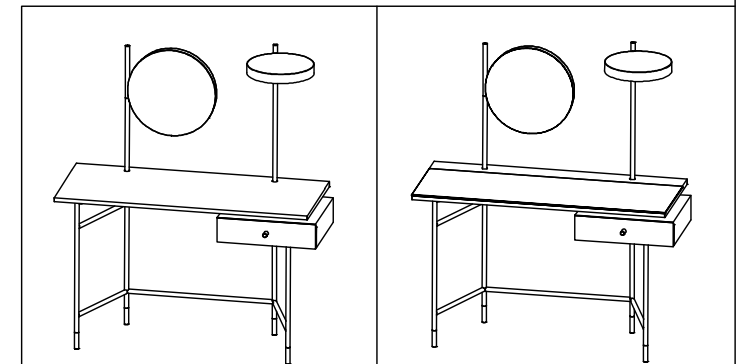

MODELLO: VANITY

N.DIS.: C302_300

DISEGNATORE: ALESSANDRONI S.

ARTICOLO: 06.44 / 06.45

DATA: 09/11/2018

APPROVATO UFF. TECNICO

misure espresse in mm

	06.44	06.45
SP = spessore piano	18	25
H = altezza piano da terra	743	750
F = profondità fascia legno (solo 06.45)		110