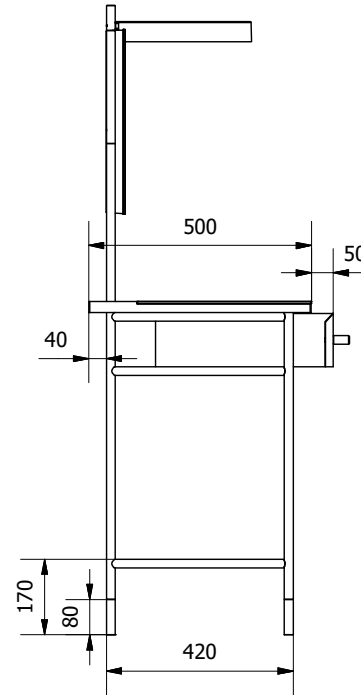

MODELLO: VANITY

N.DIS.: C302_300

DISEGNATORE: ALESSANDRONI S.

ARTICOLO: 06.44 / 06.45

DATA: 09/11/2018

APPROVATO UFF. TECNICO

misure espresse in mm

	06.44	06.45
SP = spessore piano	18	25
H = altezza piano da terra	743	750
F = profondità fascia legno (solo 06.45)		110