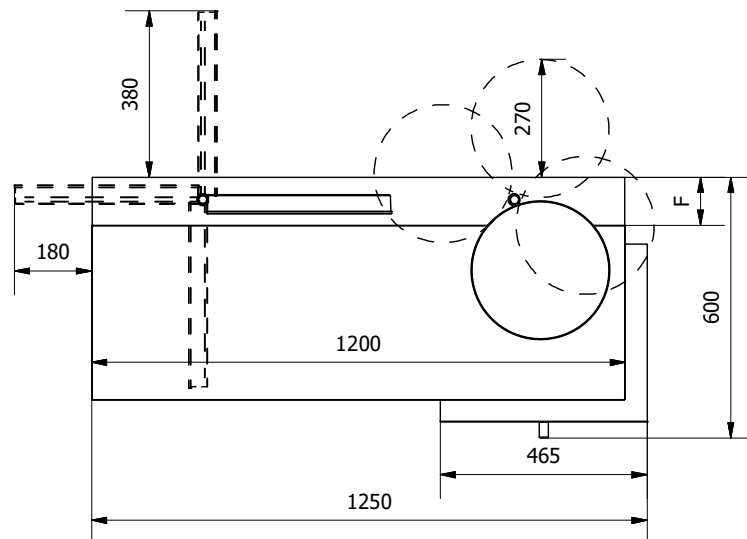

MODELLO: VANITY

N.DIS.: C302_300

DISEGNATORE: ALESSANDRONI S.

ARTICOLO: 06.44 / 06.45

DATA: 09/11/2018

APPROVATO UFF. TECNICO

misure espresse in mm

	06.44	06.45
SP = spessore piano	18	25
H = altezza piano da terra	743	750
F = profondità fascia legno (solo 06.45)		110