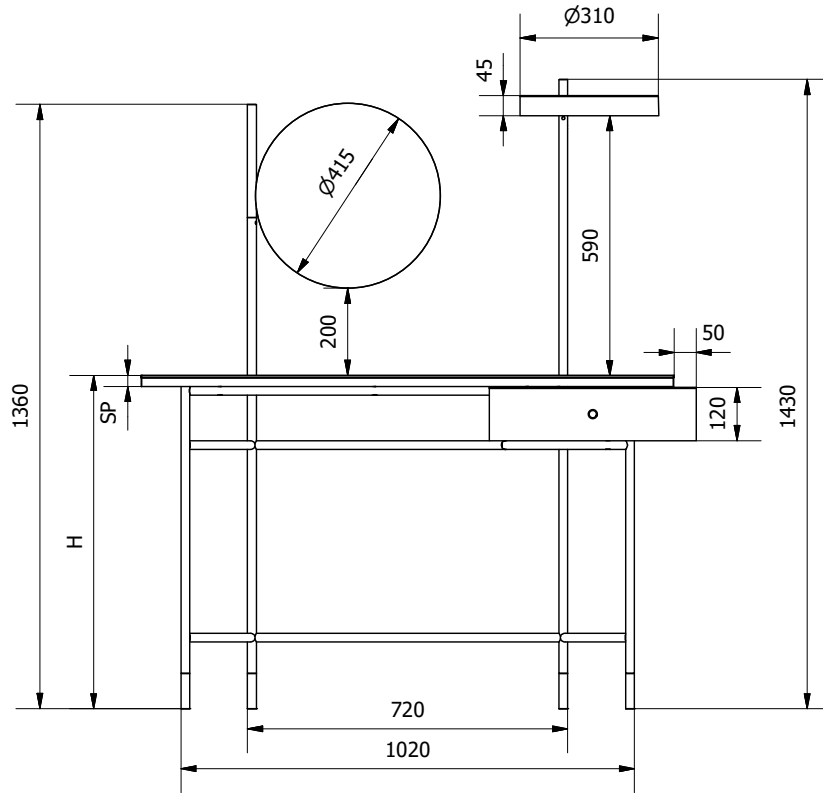

MODELLO: VANITY

N.DIS.: C302_300

DISEGNATORE: ALESSANDRONI S.

ARTICOLO: 06.44 / 06.45

DATA: 09/11/2018

APPROVATO UFF. TECNICO

misure espresse in mm

	06.44	06.45
SP = spessore piano	18	25
H = altezza piano da terra	743	750
F = profondità fascia legno (solo 06.45)		110