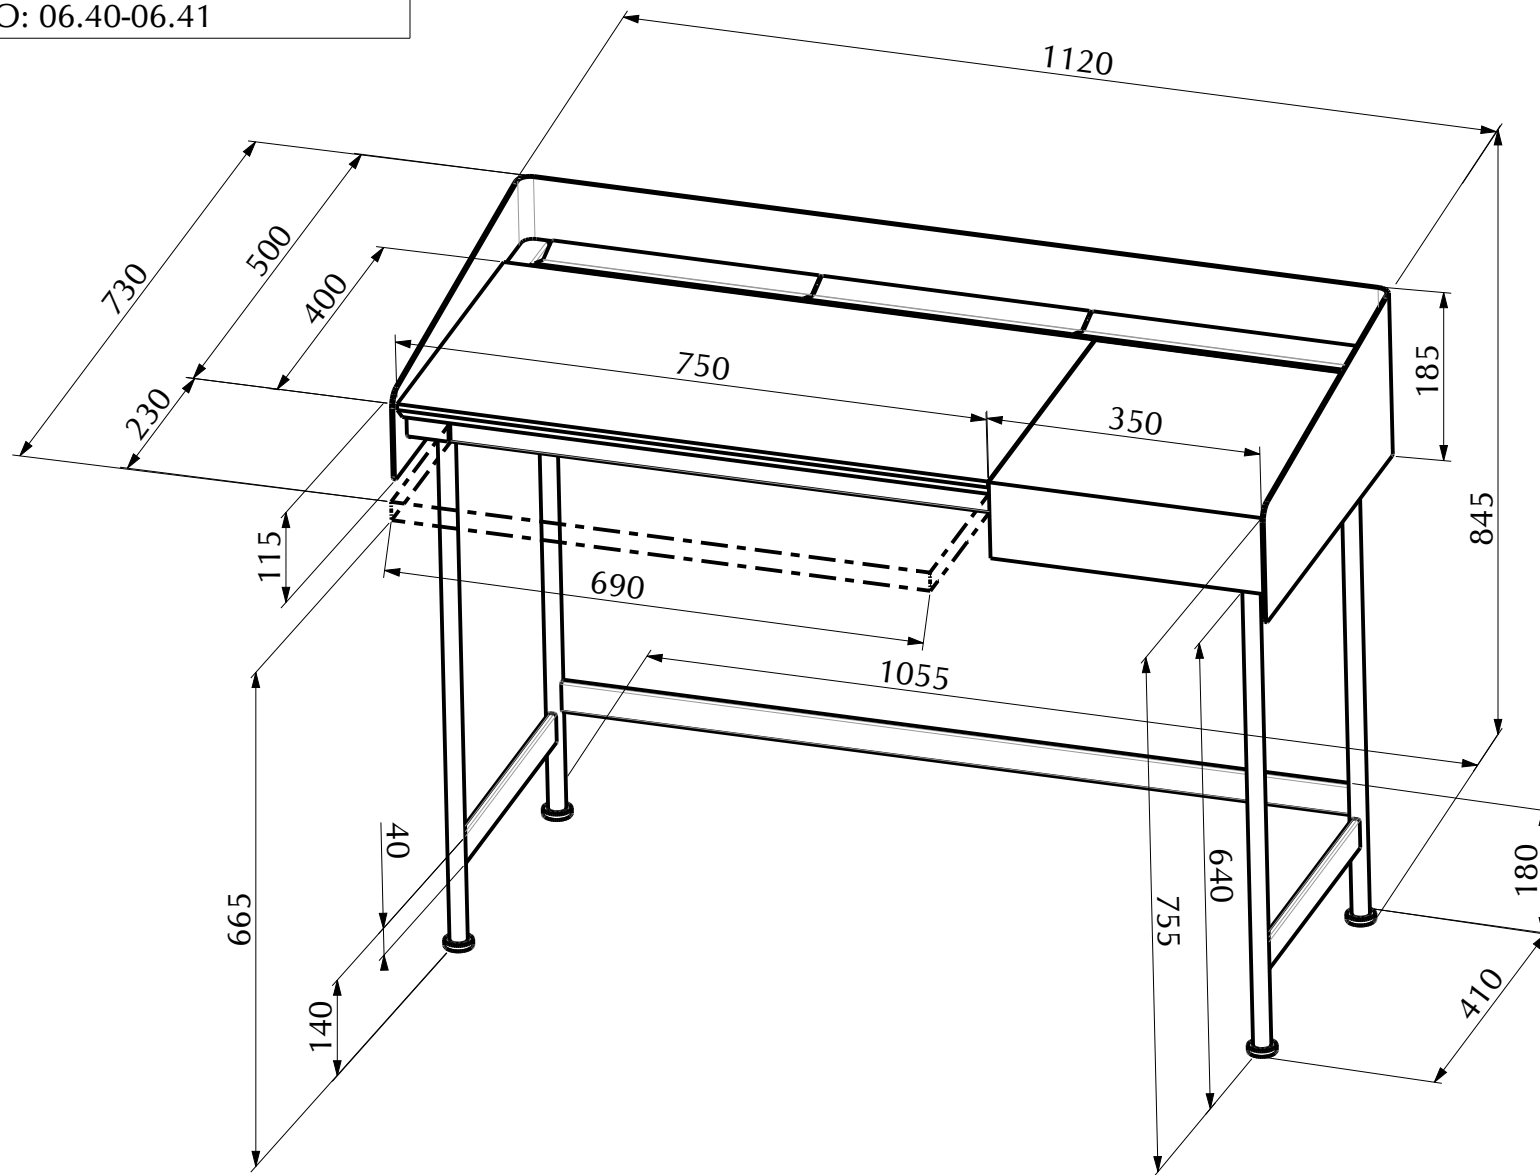

MODELLO: SCRITTOIO SECRET

ARTICOLO: 06.40-06.41

N° DIS.: C286\_300

DATA: Oct-22-19

DISEGNATORE: LUCARELLI M.

REV.: -

DATA: -

MODIFICA: -