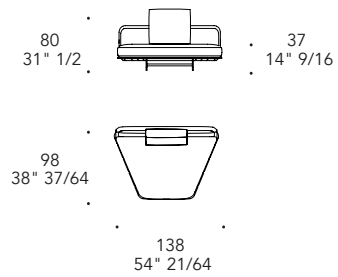

PIEDINI LEGS | 3

Metallo
Metal

Colore in tinta con la struttura
Finish matching the structure

SEGNO SOFA OUTDOOR

Design · *pininfarina*

A

B

C arms