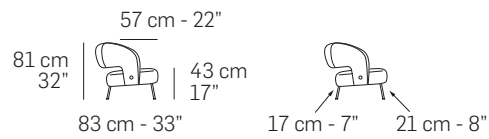

S027 - SOUFFLÉ

FRONTALE
FRONT

LATERALE
DEPTH

1000

78 cm - 31"

Ratio 1 to 100

Legenda / Legend

■ Spalliera / Back Cushions ■ Bracciolo / Armrest □ Seduta / Seat Cushions