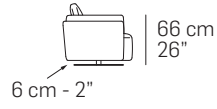

S025 - SUNSET SWIVEL

FRONTALE
FRONT

LATERALE
DEPTH

1470

119 cm - 47"

1360

104 cm - 41"

Ratio 1 to 100