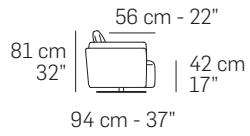

S025 - SUNSET SWIVEL

FRONTALE
FRONT

LATERALE
DEPTH

1470

119 cm - 47"

1360

104 cm - 41"

Ratio 1 to 100