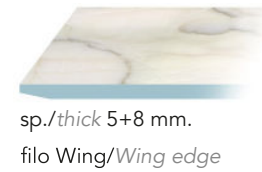

RONDO' 65

Design · Tulczinsky

TOP | 1

Bevel wood legno
Bevel wood

Noce Canaletto
Noce Canaletto

Canaletto Hennè
Canaletto Hennè

Vetro marmo
Marble glass
MARMOREFLEX®

MATERIAL SHEET- D

Vetro legno
Wood glass
LEGNOREFLEX®

MATERIAL SHEET- D

Bordo in
Edge in:

100M Bronze
100M Bronze

BASE | 2

Metallo
Metal

100M Bronze
100M Bronze

finitura/finish

104M Ottone satinato
104M Satin Brass

105M Ottone Dark sat
105M Satin Dark Brass

101M Titanium satinato
101M Satin Titanium

65
25" 19/32

65
25" 19/32

65
25" 19/32

Ø120
47" 1/4

Ø106
41" 47/64