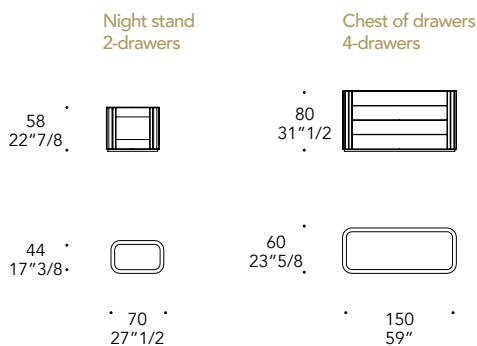

PLISSÈ COMÒ E COMODINO

Design · Tulczisky

COMODINO

COMÒ

Dettaglio fianco plissettato
Plated side detail

STRUTTURA STRUCTURE | 1

Legno laccato lucido
Shiny lacquered wood

MATERIAL SHEET- C