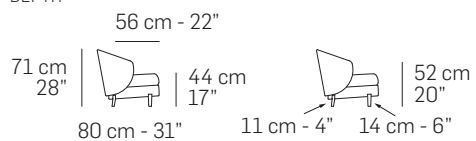

P020 - PROUST

FRONTALE
FRONT

LATERALE
DEPTH

1000

76 cm - 30"

Ratio 1 to 100

Legenda / Legend
Note / Notes

■ Spalliera / Back Cushions ■ Bracciolo / Armrest □ Seduta / Seat Cushions