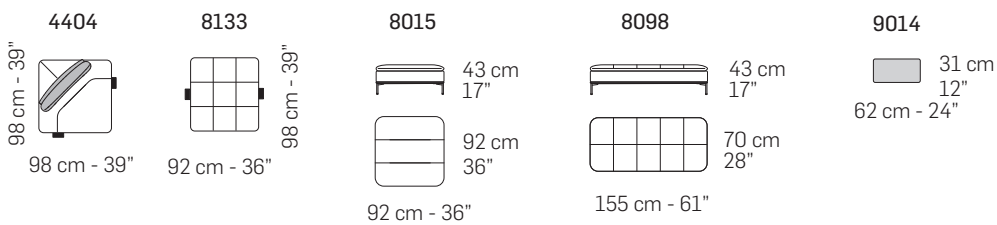

5241

178 cm - 70"

120 cm - 47"

5132

207 cm - 81"

136 cm - 53"

5131

207 cm - 81"

136 cm - 53"

9900

86 cm - 34"

16 cm

6"

tutti gli elementi del gruppo A hanno lo stesso modulo di seduta - all items in group A have the same seat width

**B**

tutti gli elementi del gruppo B hanno lo stesso modulo di seduta - all items in group B have the same seat width