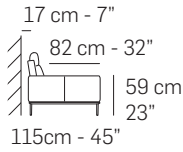

# P019- PACIFIC SQUARE

FRONTALE  
FRONT

LATERALE  
DEPTH

PARETE - WALL

3000

247 cm - 97"

2200

227 cm - 89"

6033

182 cm - 72"

155 cm - 61"

A

1203

91 cm - 36"

1202

124 cm - 49"

1201

124 cm - 49"

3002

215 cm - 85"

3001

215 cm - 85"

3003

182 cm - 72"

1602

151 cm - 59"

1601

151 cm - 59"

3030

268 cm - 106"

3022

275 cm - 108"