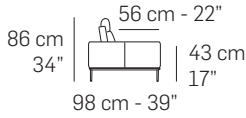

# P019- PACIFIC SQUARE

FRONTALE  
FRONT

LATERALE  
DEPTH

PARETE - WALL

3000

247 cm - 97"

2200

227 cm - 89"

6033

182 cm - 72"

155 cm - 61"

A

1203

91 cm - 36"

1202

124 cm - 49"

1201

124 cm - 49"

3002

215 cm - 85"

3001

215 cm - 85"

3003

182 cm - 72"

1602

151 cm - 59"

1601

151 cm - 59"

3030

268 cm - 106"

3022

275 cm - 108"