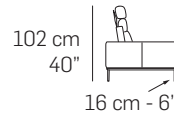

# P019- PACIFIC SQUARE

FRONTALE  
FRONT

LATERALE  
DEPTH

PARETE - WALL

3000

247 cm - 97"

2200

227 cm - 89"

6033

182 cm - 72"

155 cm - 61"

A

1203

91 cm - 36"

1202

124 cm - 49"

1201

124 cm - 49"

3002

215 cm - 85"

3001

215 cm - 85"

3003

182 cm - 72"

1602

151 cm - 59"

1601

151 cm - 59"

3030

268 cm - 106"

3022

275 cm - 108"