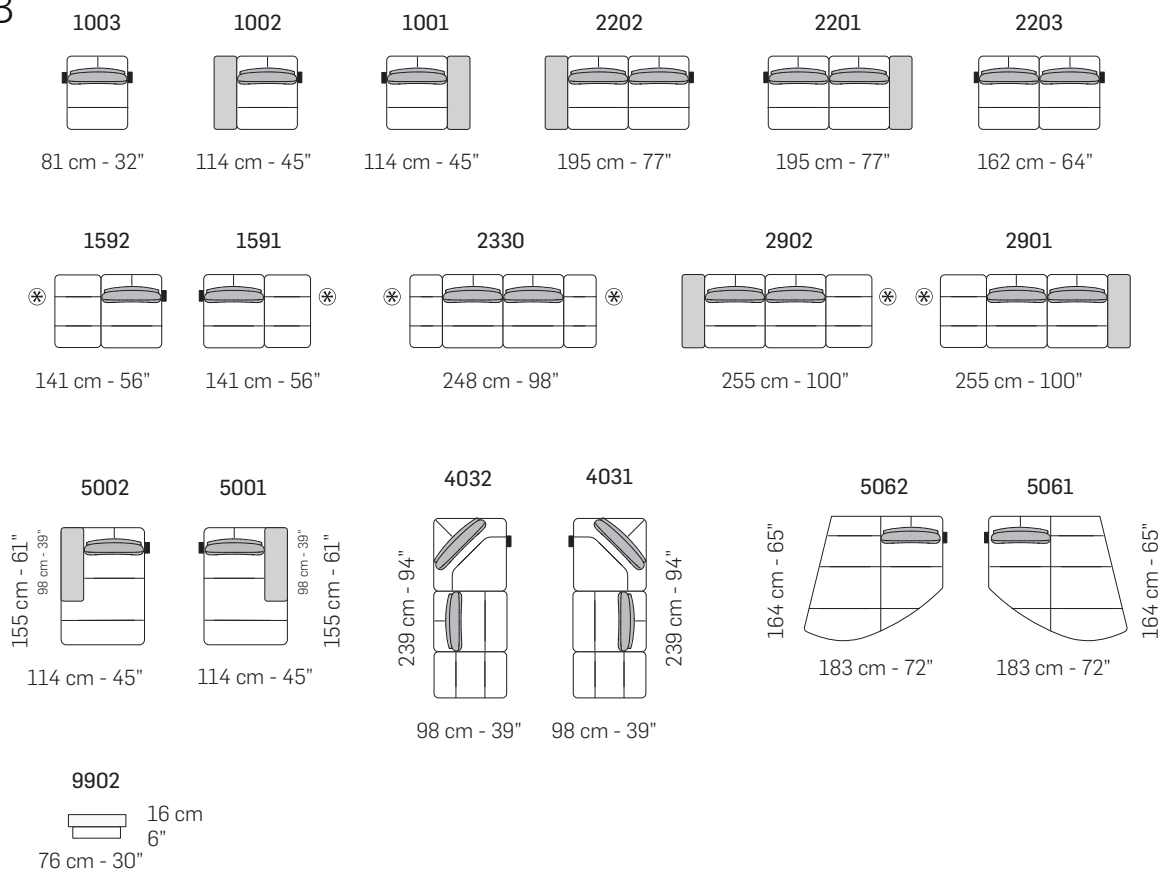

162 cm - 64"

1841

162 cm - 64"

1982

162 cm - 64"

1981

162 cm - 64"

5262

164 cm - 65"

183 cm - 72"

5261

164 cm - 65"

183 cm - 72"

5242

178 cm - 70"

120 cm - 47"

5241

178 cm - 70"

120 cm - 47"

5132

207 cm - 81"

136 cm - 53"

5131

207 cm - 81"

136 cm - 53"

9900

86 cm - 34"

16 cm

6"

tutti gli elementi del gruppo A hanno lo stesso modulo di seduta - all items in group A have the same seat width

**B**

tutti gli elementi del gruppo B hanno lo stesso modulo di seduta - all items in group B have the same seat width