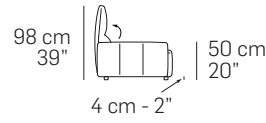

# P010 - PLAY

FRONTALE  
FRONT

LATERALE  
DEPTH

PARETE - WALL

FRONTALE B (BIG)  
FRONT B (BIG)

LATERALE  
DEPTH

PARETE - WALL

3200

242 cm - 95"

3000

222 cm - 87"

B3200

258 cm - 102"

B3000

258 cm - 102"

6032

195 cm - 77"

6031

195 cm - 77"

A

1902

121 cm - 48"

1901

121 cm - 48"

1903

98 cm - 39"

B1902

129 cm - 51"

B1901

129 cm - 51"

3202

219 cm - 86"