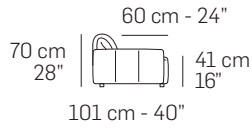

# P010 - PLAY

FRONTALE  
FRONT

LATERALE  
DEPTH

PARETE - WALL

FRONTALE B (BIG)  
FRONT B (BIG)

LATERALE  
DEPTH

PARETE - WALL

3200

242 cm - 95"

3000

222 cm - 87"

B3200

258 cm - 102"

B3000

258 cm - 102"

6032

195 cm - 77"

6031

195 cm - 77"

A

1902

121 cm - 48"

1901

121 cm - 48"

1903

98 cm - 39"

B1902

129 cm - 51"

B1901

129 cm - 51"

3202

219 cm - 86"