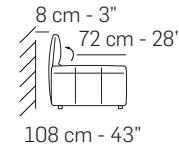

# P010 - PLAY

FRONTALE  
FRONT

LATERALE  
DEPTH

PARETE - WALL

FRONTALE B (BIG)  
FRONT B (BIG)

LATERALE  
DEPTH

PARETE - WALL

3200

242 cm - 95"

3000

222 cm - 87"

B3200

258 cm - 102"

B3000

258 cm - 102"

6032

195 cm - 77"

6031

195 cm - 77"

A

1902

121 cm - 48"

1901

121 cm - 48"

1903

98 cm - 39"

B1902

129 cm - 51"

B1901

129 cm - 51"

3202

219 cm - 86"