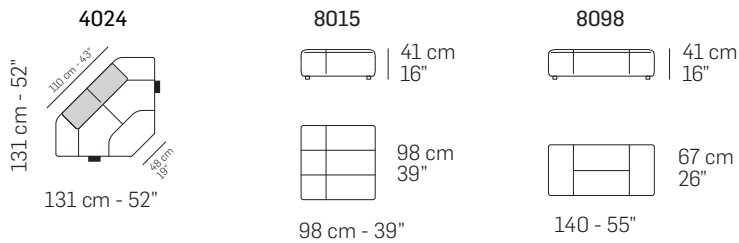

CUSCINETTI CONSIGLIATI / SUGGESTED PILLOWS

COMPOSIZIONI CONSIGLIATE / SUGGESTED COMPOSITIONS