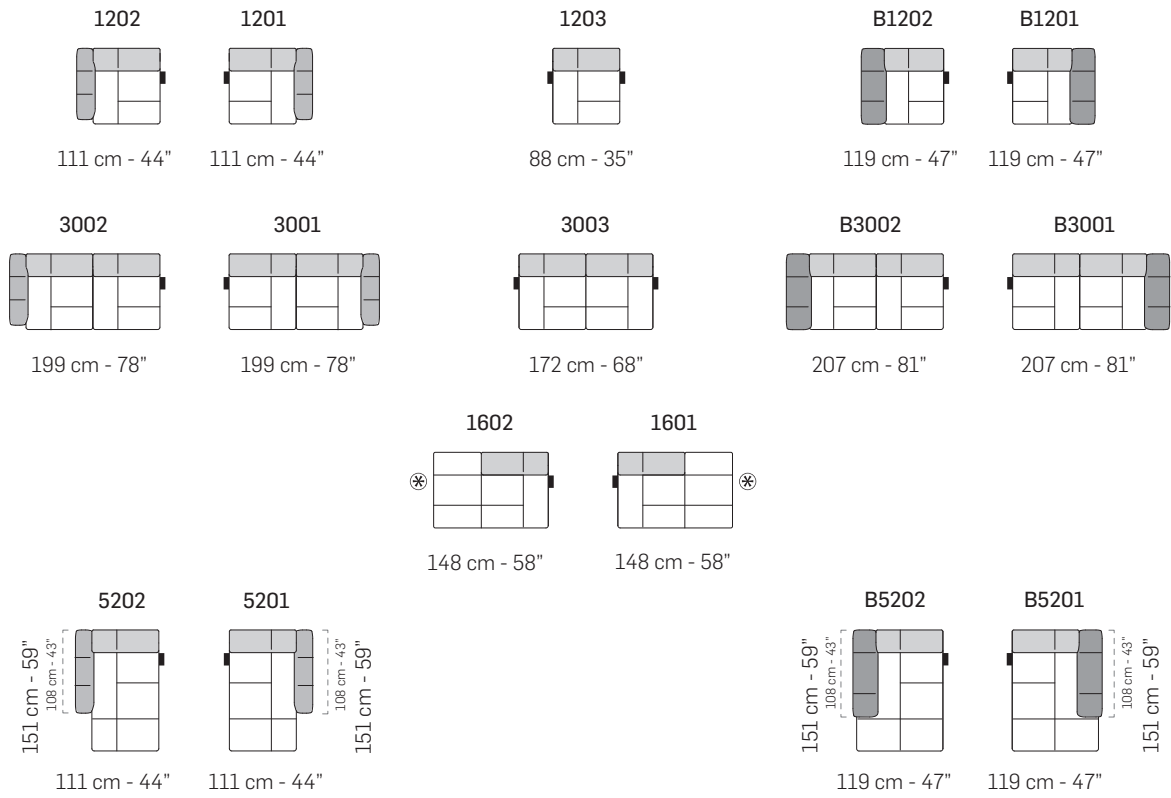

1903

98 cm - 39"

B1902

129 cm - 51"

B1901

129 cm - 51"

3202

219 cm - 86"

3201

219 cm - 86"

3203

192 cm - 76"

B3202

227 cm - 89"

B3201

227 cm - 89"

1632

158 cm - 62"

1631

158 cm - 62"

5302

121 cm - 48"

5301

121 cm - 48"

5303

98 cm - 39"

B5302

129 cm - 51"

B5301

129 cm - 51"

tutti gli elementi del gruppo A hanno lo stesso modulo di seduta - all items in group A have the same seat width

B