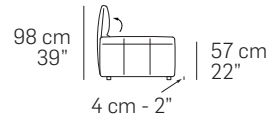

# P010 - PLAY

FRONTALE  
FRONT

LATERALE  
DEPTH

PARETE - WALL

FRONTALE B (BIG)  
FRONT B (BIG)

LATERALE  
DEPTH

PARETE - WALL

3200

242 cm - 95"

3000

222 cm - 87"

B3200

258 cm - 102"

B3000

258 cm - 102"

6032

195 cm - 77"

6031

195 cm - 77"

A

1902

121 cm - 48"

1901

121 cm - 48"

1903

98 cm - 39"

B1902

129 cm - 51"

B1901

129 cm - 51"

3202

219 cm - 86"