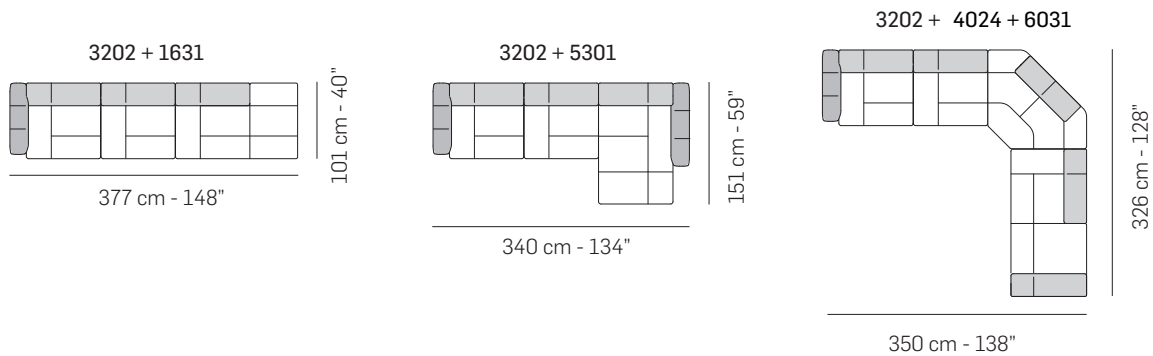

Scala 1:100
Ratio 1 to 100

Legenda / Legend