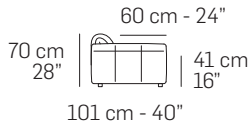

# P010 - PLAY

FRONTALE  
FRONT

LATERALE  
DEPTH

PARETE - WALL

FRONTALE B (BIG)  
FRONT B (BIG)

LATERALE  
DEPTH

PARETE - WALL

3200

242 cm - 95"

3000

222 cm - 87"

B3200

258 cm - 102"

B3000

258 cm - 102"

6032

195 cm - 77"

6031

195 cm - 77"

A

1902

121 cm - 48"

1901

121 cm - 48"

1903

98 cm - 39"

B1902

129 cm - 51"

B1901

129 cm - 51"

3202

219 cm - 86"