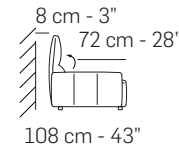

# P010 - PLAY

FRONTALE  
FRONT

LATERALE  
DEPTH

PARETE - WALL

FRONTALE B (BIG)  
FRONT B (BIG)

LATERALE  
DEPTH

PARETE - WALL

3200

242 cm - 95"

3000

222 cm - 87"

B3200

258 cm - 102"

B3000

258 cm - 102"

6032

195 cm - 77"

6031

195 cm - 77"

A

1902

121 cm - 48"

1901

121 cm - 48"

1903

98 cm - 39"

B1902

129 cm - 51"

B1901

129 cm - 51"

3202

219 cm - 86"