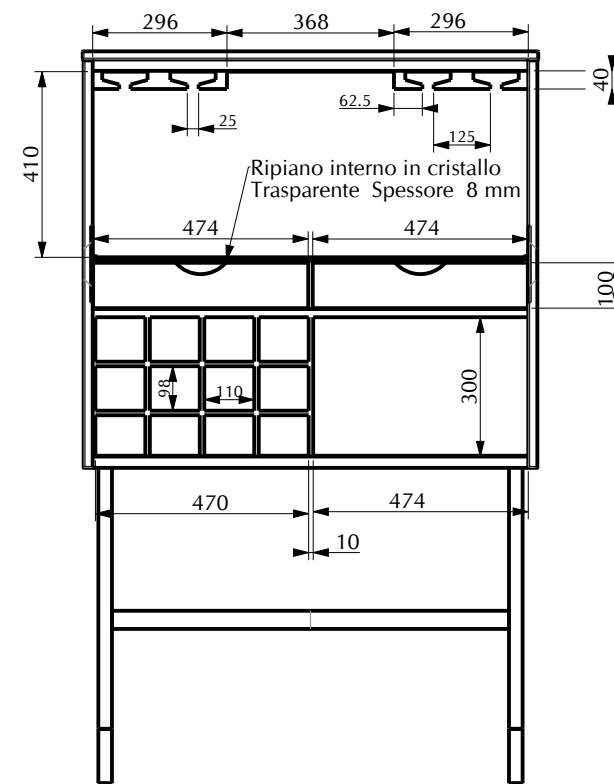

MODELLO: MADISON SUPERIOR

ARTICOLO: 15.51CS - 15.51 SP

	15.51 CS	15.51 SP
L- Larghezza	1012	1014
P- Profondità	425	426
H1-Altezza vano	906	907
HT-Altezza totale	1606	1607

Le misure sono espresse in mm

Piedini e Maniglia
nella stessa finitura

Diametro Piedino : 30 mm

N° DIS.: C289_301

DATA: 09-Nov-17

DISEGNATORE: LUCARELLI M.

REV.: -

DATA: -

MODIFICA: -

APPROVATO:
Uff. TECNICO