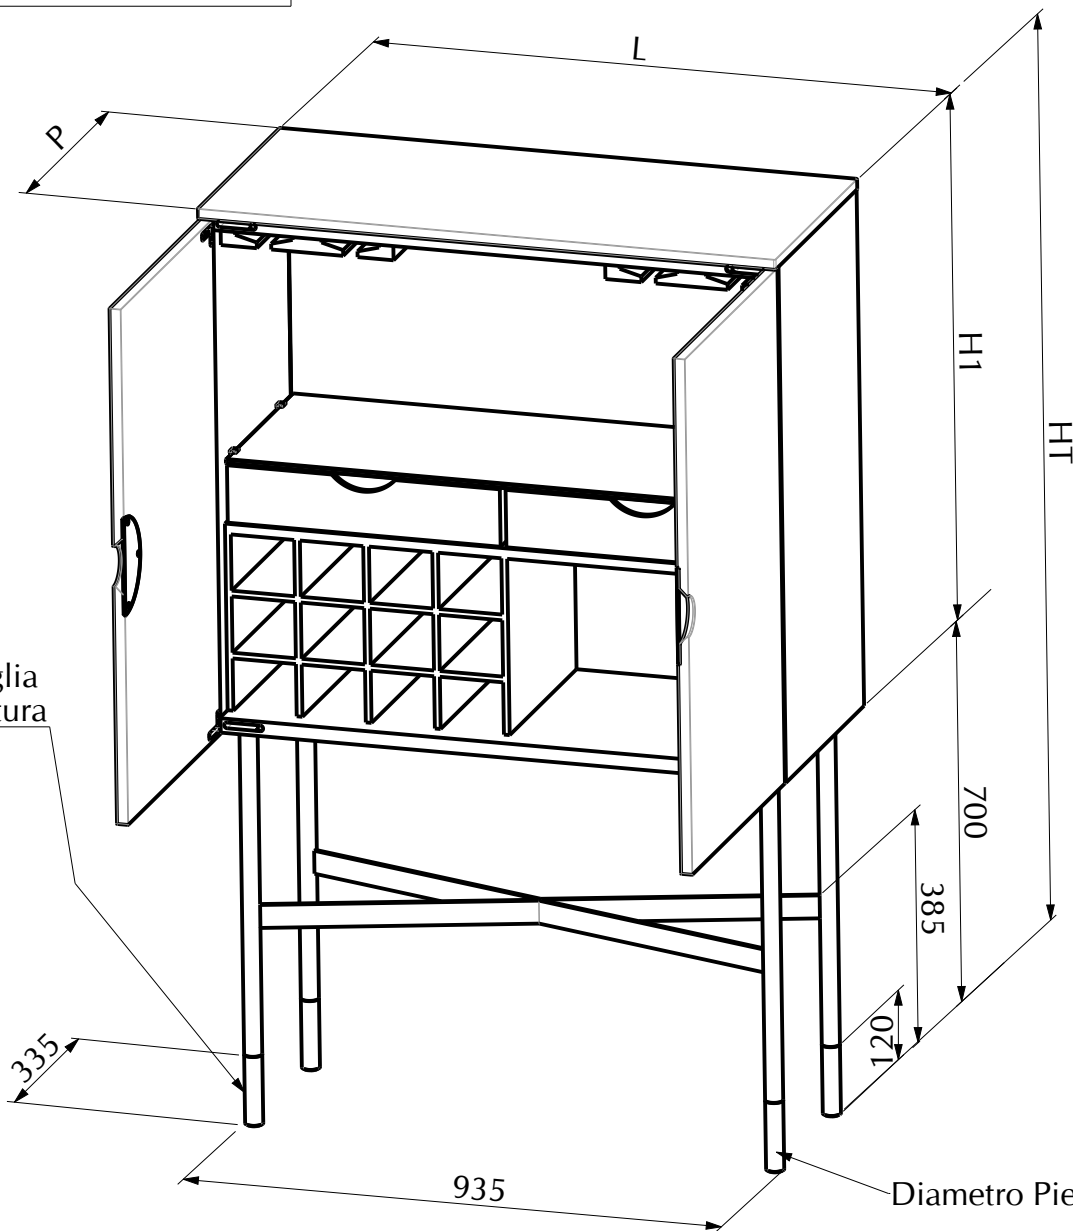

MODELLO: MADISON SUPERIOR

ARTICOLO: 15.51CS - 15.51 SP

	15.51 CS	15.51 SP
L- Larghezza	1012	1014
P- Profondità	425	426
H1-Altezza vano	906	907
HT-Altezza totale	1606	1607

Le misure sono espresse in mm

Piedini e Maniglia
nella stessa finitura

Diametro Piedino : 30 mm

N° DIS.: C289_301

DATA: 09-Nov-17

DISEGNATORE: LUCARELLI M.

REV.: -

DATA: -

MODIFICA: -

APPROVATO:
Uff. TECNICO