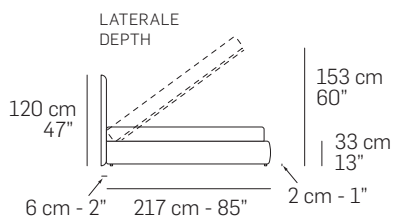

LD01 - DAFNE LETTO

7907 - KING SIZE
7917 - 1 MOV - KING SIZE

MAT.
193x203 cm
76x80"

7507 - QUEEN SIZE
7517 - 1 MOV - QUEEN SIZE

MAT.
153x203 cm
60x80"

G7907 - KING SIZE
G7917 - 1 MOV - KING SIZE

MAT.
193x203 cm
76x80"

G7507 - QUEEN SIZE
G7517 - 1 MOV - QUEEN SIZE

MAT.
153x203 cm
60x80"

7707 - CALIFORNIA KING
7717 - 1 MOV - CALIFORNIA KING

MAT.
183x213 cm
72x84"

G7707 - CALIFORNIA KING
G7717 - 1 MOV - CALIFORNIA KING

MAT.
183x213 cm
72x84"

7807
7817 - 1 MOV
320 cm - 126"

MAT.
180x200 cm
71x79"

7657
7667 - 1 MOV
280 cm - 110"

MAT.
160x200 cm
63x79"

G7807
G7817 - 1 MOV

MAT.
180x200 cm
71x79"

G7657
G7667 - 1 MOV

MAT.
160x200 cm
63x79"

7067 - KING SIZE

320 cm - 126"

55 cm - 22" 210 cm - 83"

MAT.
193x203 cm
76x80"

7068 - QUEEN SIZE

280 cm - 110"

55 cm - 22" 170 cm - 67"

MAT.
153x203 cm
60x80"