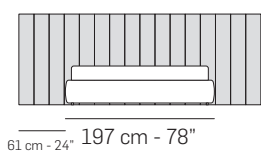

LD01 - DAFNE LETTO

7907 - KING SIZE
7917 - 1 MOV - KING SIZE

MAT.
193x203 cm
76x80"

7507 - QUEEN SIZE
7517 - 1 MOV - QUEEN SIZE

MAT.
153x203 cm
60x80"

G7907 - KING SIZE
G7917 - 1 MOV - KING SIZE

MAT.
193x203 cm
76x80"

G7507 - QUEEN SIZE
G7517 - 1 MOV - QUEEN SIZE

MAT.
153x203 cm
60x80"

7707 - CALIFORNIA KING
7717 - 1 MOV - CALIFORNIA KING

MAT.
183x213 cm
72x84"

G7707 - CALIFORNIA KING
G7717 - 1 MOV - CALIFORNIA KING

MAT.
183x213 cm
72x84"

7807
7817 - 1 MOV
320 cm - 126"

MAT.
180x200 cm
71x79"

7657
7667 - 1 MOV
280 cm - 110"

MAT.
160x200 cm
63x79"

G7807
G7817 - 1 MOV

MAT.
180x200 cm
71x79"

G7657
G7667 - 1 MOV

MAT.
160x200 cm
63x79"

7067 - KING SIZE

320 cm - 126"

55 cm - 22" 210 cm - 83"

MAT.
193x203 cm
76x80"

7068 - QUEEN SIZE

280 cm - 110"

55 cm - 22" 170 cm - 67"

MAT.
153x203 cm
60x80"