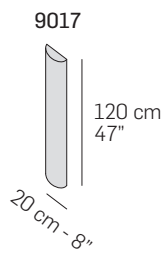

G7067 - KING SIZE

210 cm - 83"

MAT.
193x203 cm
76x80"

G7068 - QUEEN SIZE

170 cm - 67"

MAT.
153x203 cm
60x80"

7069 - CALIFORNIA KING

320 cm - 126"

60 cm - 24" 200 cm - 79"

MAT.
183x213 cm
72x84"

G7069 - CALIFORNIA KING

200 cm - 79"

MAT.
183x213 cm
72x84"

7057

320 cm - 126"

61 cm - 24" 197 cm - 78"

MAT.
180x200 cm
71x79"

7047

280 cm - 110"

51 cm - 20" 177 cm - 70"

MAT.
160x200 cm
63x79"

G7057

197 cm - 78"

MAT.
180x200 cm
71x79"

G7047

177 cm - 70"

MAT.
160x200 cm
63x79"

fig.1 / pic.1

N.B. Solo per rivestimento in pelle specificare se prevedere un taglio (A) o due tagli (B) (vedi fig.1). Per ogni pannello aggiuntivo si consiglia di selezionare i pannelli alternando A e B, al fine di evitare il disallineamento tra le cuciture (vedi fig.2).