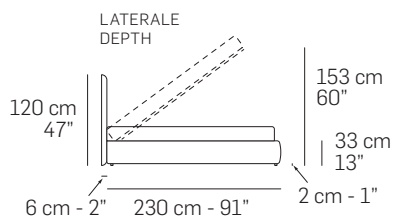

LD01 - DAFNE LETTO

7907 - KING SIZE
7917 - 1 MOV - KING SIZE

MAT.
193x203 cm
76x80"

7507 - QUEEN SIZE
7517 - 1 MOV - QUEEN SIZE

MAT.
153x203 cm
60x80"

G7907 - KING SIZE
G7917 - 1 MOV - KING SIZE

MAT.
193x203 cm
76x80"

G7507 - QUEEN SIZE
G7517 - 1 MOV - QUEEN SIZE

MAT.
153x203 cm
60x80"

7707 - CALIFORNIA KING
7717 - 1 MOV - CALIFORNIA KING

MAT.
183x213 cm
72x84"

G7707 - CALIFORNIA KING
G7717 - 1 MOV - CALIFORNIA KING

MAT.
183x213 cm
72x84"

7807
7817 - 1 MOV
320 cm - 126"

MAT.
180x200 cm
71x79"

7657
7667 - 1 MOV
280 cm - 110"

MAT.
160x200 cm
63x79"

G7807
G7817 - 1 MOV

MAT.
180x200 cm
71x79"

G7657
G7667 - 1 MOV

MAT.
160x200 cm
63x79"

7067 - KING SIZE

320 cm - 126"

55 cm - 22" 210 cm - 83"

MAT.
193x203 cm
76x80"

7068 - QUEEN SIZE

280 cm - 110"

55 cm - 22" 170 cm - 67"

MAT.
153x203 cm
60x80"