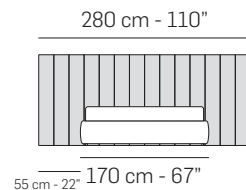

LD01 - DAFNE LETTO

7907 - KING SIZE
7917 - 1 MOV - KING SIZE

MAT.
193x203 cm
76x80"

7507 - QUEEN SIZE
7517 - 1 MOV - QUEEN SIZE

MAT.
153x203 cm
60x80"

G7907 - KING SIZE
G7917 - 1 MOV - KING SIZE

MAT.
193x203 cm
76x80"

G7507 - QUEEN SIZE
G7517 - 1 MOV - QUEEN SIZE

MAT.
153x203 cm
60x80"

7707 - CALIFORNIA KING
7717 - 1 MOV - CALIFORNIA KING

MAT.
183x213 cm
72x84"

G7707 - CALIFORNIA KING
G7717 - 1 MOV - CALIFORNIA KING

MAT.
183x213 cm
72x84"

7807
7817 - 1 MOV
320 cm - 126"

MAT.
180x200 cm
71x79"

7657
7667 - 1 MOV
280 cm - 110"

MAT.
160x200 cm
63x79"

G7807
G7817 - 1 MOV

MAT.
180x200 cm
71x79"

G7657
G7667 - 1 MOV

MAT.
160x200 cm
63x79"

7067 - KING SIZE

320 cm - 126"

55 cm - 22" 210 cm - 83"

MAT.
193x203 cm
76x80"

7068 - QUEEN SIZE

280 cm - 110"

55 cm - 22" 170 cm - 67"

MAT.
153x203 cm
60x80"