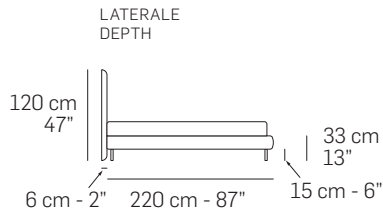

G7507 - QUEEN SIZE
G7517 - 1 MOV - QUEEN SIZE

MAT.
153x203 cm
60x80"

7707 - CALIFORNIA KING
7717 - 1 MOV - CALIFORNIA KING

MAT.
183x213 cm
72x84"

G7707 - CALIFORNIA KING
G7717 - 1 MOV - CALIFORNIA KING

MAT.
183x213 cm
72x84"

7807
7817 - 1 MOV
320 cm - 126"

MAT.
180x200 cm
71x79"

7657
7667 - 1 MOV
280 cm - 110"

MAT.
160x200 cm
63x79"

G7807
G7817 - 1 MOV

MAT.
180x200 cm
71x79"

G7657
G7667 - 1 MOV

MAT.
160x200 cm
63x79"

7067 - KING SIZE

320 cm - 126"

55 cm - 22" 210 cm - 83"

MAT.
193x203 cm
76x80"

7068 - QUEEN SIZE

280 cm - 110"

55 cm - 22" 170 cm - 67"

MAT.
153x203 cm
60x80"

G7067 - KING SIZE

210 cm - 83"

MAT.
193x203 cm
76x80"

G7068 - QUEEN SIZE

170 cm - 67"

MAT.
153x203 cm
60x80"

7069 - CALIFORNIA KING

320 cm - 126"