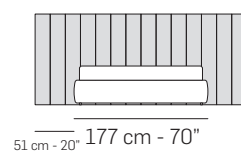

LD01 - DAFNE LETTO

7907 - KING SIZE
7917 - 1 MOV - KING SIZE

MAT.
193x203 cm
76x80"

7507 - QUEEN SIZE
7517 - 1 MOV - QUEEN SIZE

MAT.
153x203 cm
60x80"

G7907 - KING SIZE
G7917 - 1 MOV - KING SIZE

MAT.
193x203 cm
76x80"

G7507 - QUEEN SIZE
G7517 - 1 MOV - QUEEN SIZE

MAT.
153x203 cm
60x80"

7707 - CALIFORNIA KING
7717 - 1 MOV - CALIFORNIA KING

MAT.
183x213 cm
72x84"

G7707 - CALIFORNIA KING
G7717 - 1 MOV - CALIFORNIA KING

MAT.
183x213 cm
72x84"

7807
7817 - 1 MOV
320 cm - 126"

MAT.
180x200 cm
71x79"

7657
7667 - 1 MOV
280 cm - 110"

MAT.
160x200 cm
63x79"

G7807
G7817 - 1 MOV

MAT.
180x200 cm
71x79"

G7657
G7667 - 1 MOV

MAT.
160x200 cm
63x79"

7067 - KING SIZE

320 cm - 126"

55 cm - 22" 210 cm - 83"

MAT.
193x203 cm
76x80"

7068 - QUEEN SIZE

280 cm - 110"

55 cm - 22" 170 cm - 67"

MAT.
153x203 cm
60x80"