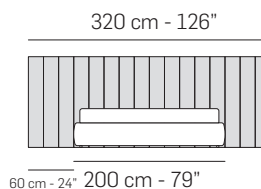

LD01 - DAFNE LETTO

7907 - KING SIZE
7917 - 1 MOV - KING SIZE

MAT.
193x203 cm
76x80"

7507 - QUEEN SIZE
7517 - 1 MOV - QUEEN SIZE

MAT.
153x203 cm
60x80"

G7907 - KING SIZE
G7917 - 1 MOV - KING SIZE

MAT.
193x203 cm
76x80"

G7507 - QUEEN SIZE
G7517 - 1 MOV - QUEEN SIZE

MAT.
153x203 cm
60x80"

7707 - CALIFORNIA KING
7717 - 1 MOV - CALIFORNIA KING

MAT.
183x213 cm
72x84"

G7707 - CALIFORNIA KING
G7717 - 1 MOV - CALIFORNIA KING

MAT.
183x213 cm
72x84"

7807
7817 - 1 MOV
320 cm - 126"

MAT.
180x200 cm
71x79"

7657
7667 - 1 MOV
280 cm - 110"

MAT.
160x200 cm
63x79"

G7807
G7817 - 1 MOV

MAT.
180x200 cm
71x79"

G7657
G7667 - 1 MOV

MAT.
160x200 cm
63x79"

7067 - KING SIZE

320 cm - 126"

55 cm - 22" 210 cm - 83"

MAT.
193x203 cm
76x80"

7068 - QUEEN SIZE

280 cm - 110"

55 cm - 22" 170 cm - 67"

MAT.
153x203 cm
60x80"