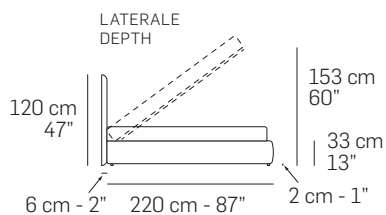

LD01 - DAFNE LETTO

7907 - KING SIZE
7917 - 1 MOV - KING SIZE

MAT.
193x203 cm
76x80"

7507 - QUEEN SIZE
7517 - 1 MOV - QUEEN SIZE

MAT.
153x203 cm
60x80"

G7907 - KING SIZE
G7917 - 1 MOV - KING SIZE

MAT.
193x203 cm
76x80"

G7507 - QUEEN SIZE
G7517 - 1 MOV - QUEEN SIZE

MAT.
153x203 cm
60x80"

7707 - CALIFORNIA KING
7717 - 1 MOV - CALIFORNIA KING

MAT.
183x213 cm
72x84"

G7707 - CALIFORNIA KING
G7717 - 1 MOV - CALIFORNIA KING

MAT.
183x213 cm
72x84"

7807
7817 - 1 MOV
320 cm - 126"

MAT.
180x200 cm
71x79"

7657
7667 - 1 MOV
280 cm - 110"

MAT.
160x200 cm
63x79"

G7807
G7817 - 1 MOV

MAT.
180x200 cm
71x79"

G7657
G7667 - 1 MOV

MAT.
160x200 cm
63x79"

7067 - KING SIZE

320 cm - 126"

55 cm - 22" 210 cm - 83"

MAT.
193x203 cm
76x80"

7068 - QUEEN SIZE

280 cm - 110"

55 cm - 22" 170 cm - 67"

MAT.
153x203 cm
60x80"