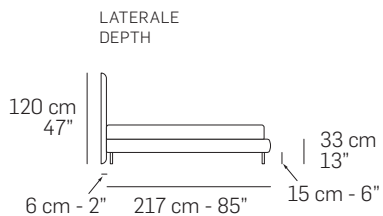

7067 - KING SIZE

320 cm - 126"

55 cm - 22" 210 cm - 83"

MAT.
193x203 cm
76x80"

7068 - QUEEN SIZE

280 cm - 110"

55 cm - 22" 170 cm - 67"

MAT.
153x203 cm
60x80"

G7067 - KING SIZE

210 cm - 83"

MAT.
193x203 cm
76x80"

G7068 - QUEEN SIZE

170 cm - 67"

MAT.
153x203 cm
60x80"

7069 - CALIFORNIA KING

320 cm - 126"

60 cm - 24" 200 cm - 79"

MAT.
183x213 cm
72x84"

G7069 - CALIFORNIA KING

200 cm - 79"

MAT.
183x213 cm
72x84"

7057

320 cm - 126"

61 cm - 24" 197 cm - 78"

MAT.
180x200 cm
71x79"

7047

280 cm - 110"

51 cm - 20" 177 cm - 70"

MAT.
160x200 cm
63x79"

G7057

197 cm - 78"

MAT.
180x200 cm
71x79"