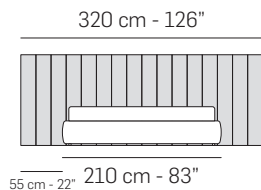

LD01 - DAFNE LETTO

7907 - KING SIZE
7917 - 1 MOV - KING SIZE

MAT.
193x203 cm
76x80"

7507 - QUEEN SIZE
7517 - 1 MOV - QUEEN SIZE

MAT.
153x203 cm
60x80"

G7907 - KING SIZE
G7917 - 1 MOV - KING SIZE

MAT.
193x203 cm
76x80"

G7507 - QUEEN SIZE
G7517 - 1 MOV - QUEEN SIZE

MAT.
153x203 cm
60x80"

7707 - CALIFORNIA KING
7717 - 1 MOV - CALIFORNIA KING

MAT.
183x213 cm
72x84"

G7707 - CALIFORNIA KING
G7717 - 1 MOV - CALIFORNIA KING

MAT.
183x213 cm
72x84"

7807
7817 - 1 MOV
320 cm - 126"

MAT.
180x200 cm
71x79"

7657
7667 - 1 MOV
280 cm - 110"

MAT.
160x200 cm
63x79"

G7807
G7817 - 1 MOV

MAT.
180x200 cm
71x79"

G7657
G7667 - 1 MOV

MAT.
160x200 cm
63x79"

7067 - KING SIZE

320 cm - 126"

55 cm - 22" 210 cm - 83"

MAT.
193x203 cm
76x80"

7068 - QUEEN SIZE

280 cm - 110"

55 cm - 22" 170 cm - 67"

MAT.
153x203 cm
60x80"