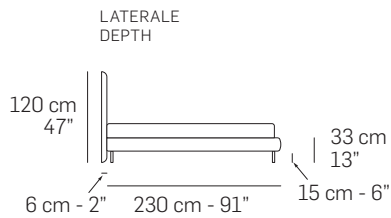

7067 - KING SIZE

320 cm - 126"

55 cm - 22" 210 cm - 83"

MAT.
193x203 cm
76x80"

7068 - QUEEN SIZE

280 cm - 110"

55 cm - 22" 170 cm - 67"

MAT.
153x203 cm
60x80"

G7067 - KING SIZE

210 cm - 83"

MAT.
193x203 cm
76x80"

G7068 - QUEEN SIZE

170 cm - 67"

MAT.
153x203 cm
60x80"

7069 - CALIFORNIA KING

320 cm - 126"

60 cm - 24" 200 cm - 79"

MAT.
183x213 cm
72x84"

G7069 - CALIFORNIA KING

200 cm - 79"

MAT.
183x213 cm
72x84"

7057

320 cm - 126"

61 cm - 24" 197 cm - 78"

MAT.
180x200 cm
71x79"

7047

280 cm - 110"

51 cm - 20" 177 cm - 70"

MAT.
160x200 cm
63x79"

G7057

197 cm - 78"

MAT.
180x200 cm
71x79"