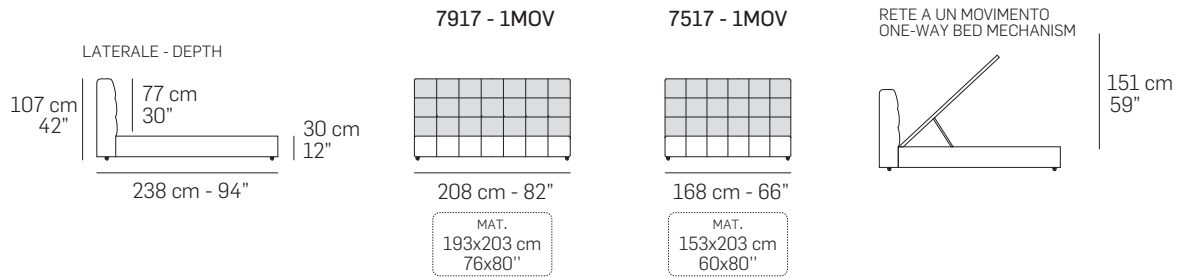

LB05 - BRIC HIGH LETTO CONTENITORE

FRONTALE - FRONT

VERSIONE CONTENITORE - VERSION STORAGE UNIT

Scala 1:100
Ratio 1 to 100

Legenda / Legend

Giroletto/ Bed frame

Testiera / Headbord

Note / Notes