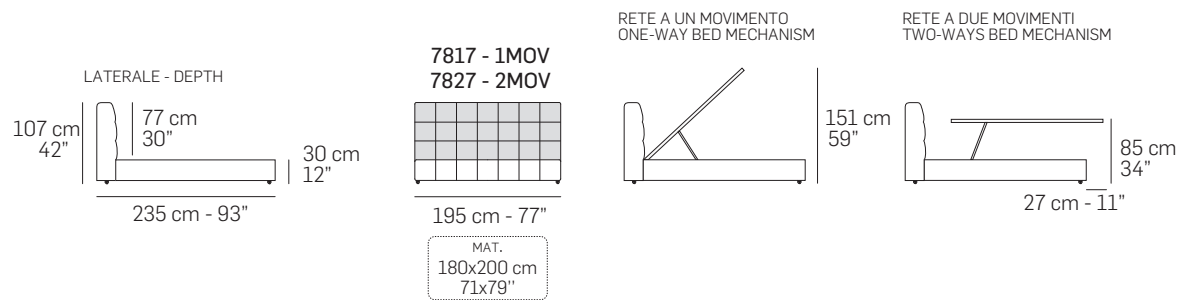

LB05 - BRIC HIGH LETTO CONTENITORE

FRONTALE - FRONT

VERSIONE CONTENITORE - VERSION STORAGE UNIT

Scala 1:100
Ratio 1 to 100

Legenda / Legend

Giroletto/ Bed frame

Testiera / Headbord

Note / Notes