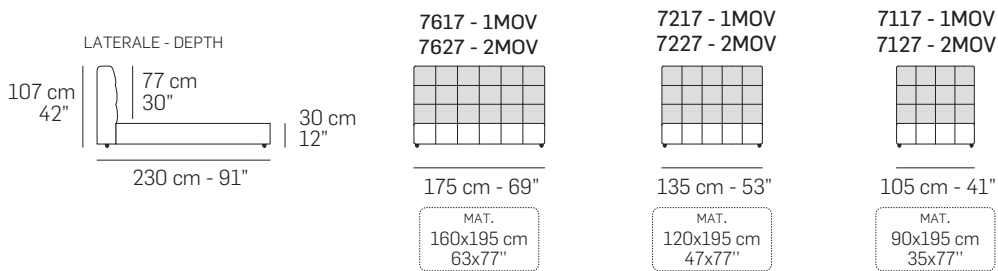

LB05 - BRIC HIGH LETTO CONTENITORE

FRONTALE - FRONT

VERSIONE CONTENITORE - VERSION STORAGE UNIT

Scala 1:100
Ratio 1 to 100

Legenda / Legend

Giroletto/ Bed frame

Testiera / Headbord

Note / Notes