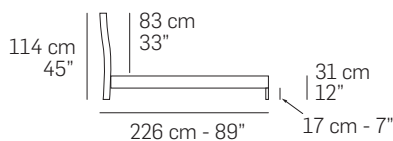

LB01 - BLOOM LETTO BASE APERTA

FRONTALE - FRONT

VERSIONE BASE APERTA - VERSION OPEN BASE

LATERALE - DEPTH

7067

206 cm - 81"

MAT.
193x203 cm
76x80"

7068

166 cm - 65"

MAT.
153x203 cm
60x80"

LATERALE - DEPTH

7057

193 cm - 76"

MAT.
180x200 cm
71x79"

7047

173 cm - 68"

MAT.
160x200 cm
63x79"

Scala 1:100
Ratio 1 to 100

Legenda / Legend

□ Giroletto / Bed frame

■ Testiera / Headboard

Note / Notes

Nicoline si riserva il diritto di apportare in ogni momento modifiche tecniche ed estetiche /
Nicoline reserves the right to change, at any time and without prior warning, technical
and aesthetic specifications of the articles.