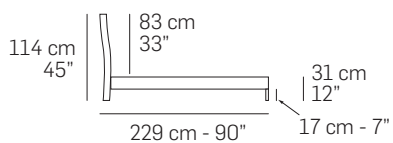

LB01 - BLOOM LETTO BASE APERTA

FRONTALE - FRONT

VERSIONE BASE APERTA - VERSION OPEN BASE

LATERALE - DEPTH

7067

206 cm - 81"

MAT.
193x203 cm
76x80"

7068

166 cm - 65"

MAT.
153x203 cm
60x80"

LATERALE - DEPTH

7057

193 cm - 76"

MAT.
180x200 cm
71x79"

7047

173 cm - 68"

MAT.
160x200 cm
63x79"

Scala 1:100
Ratio 1 to 100

Legenda / Legend

□ Giroletto / Bed frame

■ Testiera / Headboard

Note / Notes

Nicoline si riserva il diritto di apportare in ogni momento modifiche tecniche ed estetiche /
Nicoline reserves the right to change, at any time and without prior warning, technical
and aesthetic specifications of the articles.