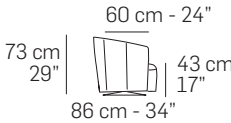

L013- LADY SWIVEL

FRONTALE
FRONT

1360

76 cm - 30"

LATERALE
DEPTH