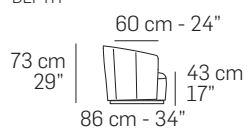

L010- LADY

FRONTALE
FRONT

1000

76 cm - 30"

LATERALE
DEPTH

Si prega di specificare i rivestimenti A, B e C
Please advise covers for A, B and C

A: scocca esterna/ Frame
B: cuscino di seduta -spalliera/seat and back cushions
C: bordino/ piping

Ratio 1 to 100

Legenda / Legend
Note / Notes

■ Spalliera / Back Cushions ■ Bracciolo / Armrest □ Seduta / Seat Cushions

Nicoline si riserva il diritto di apportare in ogni momento modifiche tecniche ed estetiche / Nicoline reserves the right to change, at any time and without prior warning, technical and aesthetic specifications of the articles.