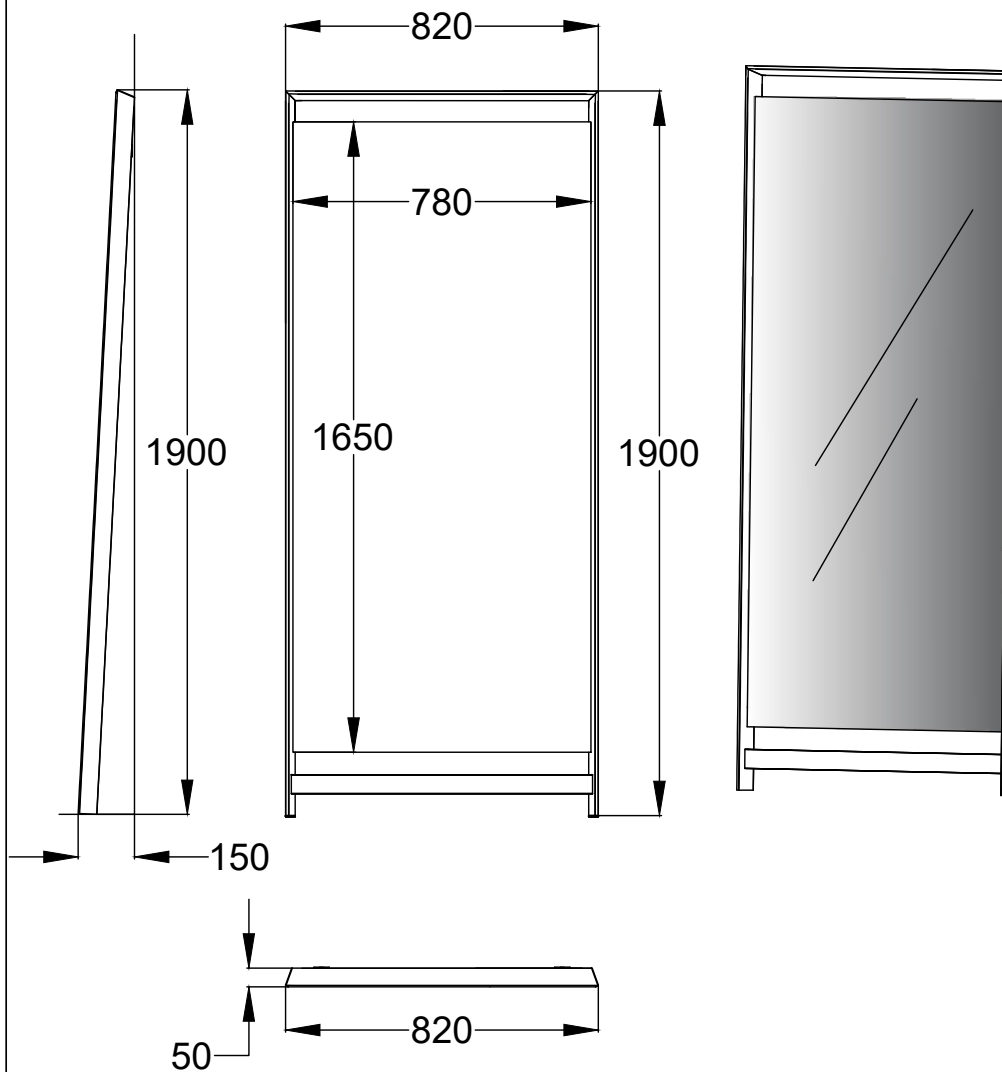

Modello: KING

09.35-09.36

09.35

09.36

le misure sono espresse in mm

N° Disegno: C287_300

Data: 28/11/2017

Disegnato: Carpineti E.

Descrizione: Scheda tecnica Specchi serie King

Approvato: Uff. Tecnico

Rev.:

Data:

Modifica:

BONTEMPT
CASA