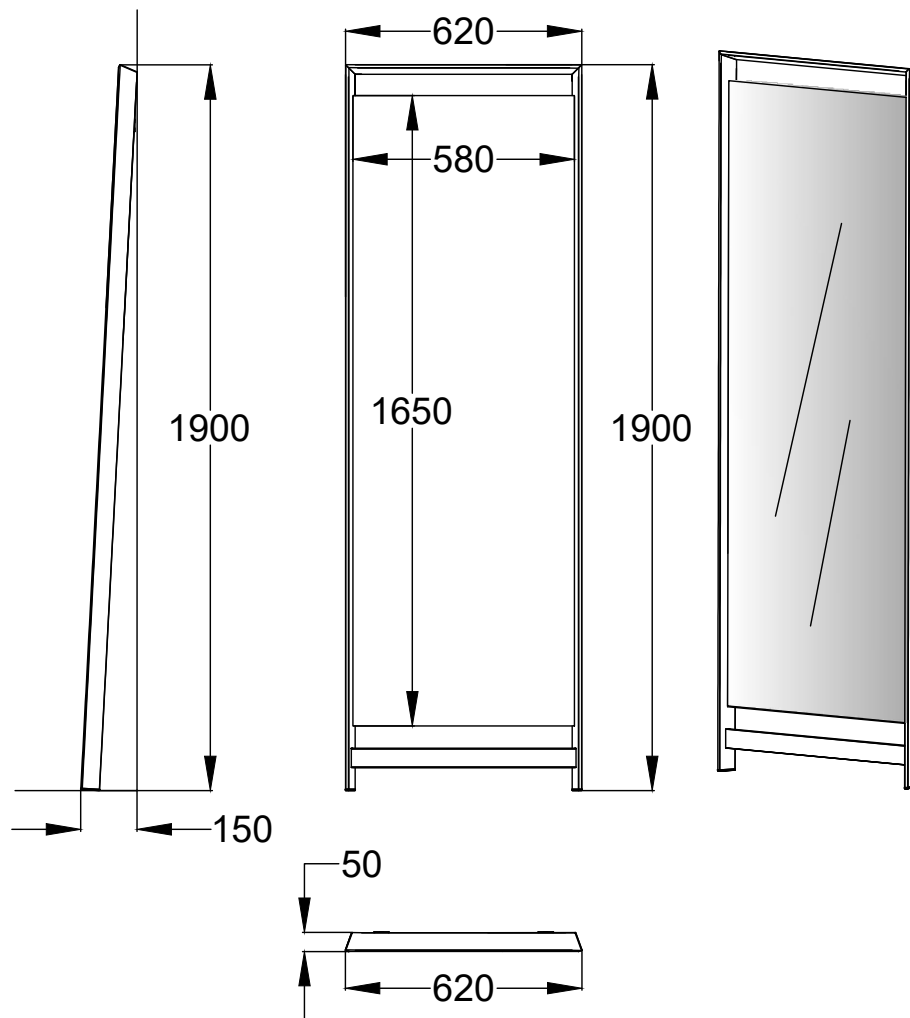

Modello: KING

09.35-09.36

09.35

09.36

le misure sono espresse in mm

N° Disegno: C287_300

Data: 28/11/2017

Disegnato: Carpineti E.

Descrizione: Scheda tecnica Specchi serie King

Approvato: Uff. Tecnico

Rev.:

Data:

Modifica:

BONTEMPT
CASA