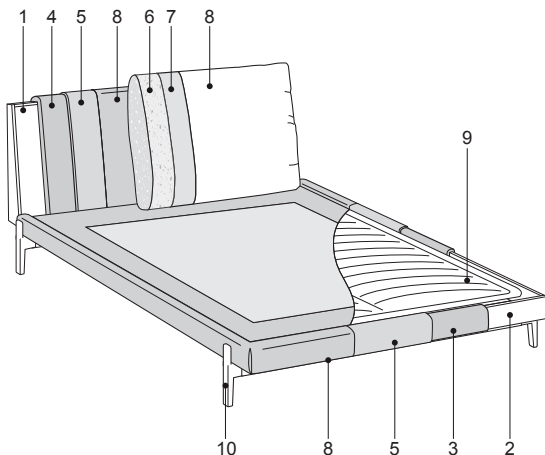

Versioni disponibili (per dimensioni selezionate)

Available versions (by selected dimensions)