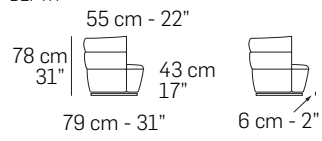

# J005- JULIE

FRONTALE GIREVOLE  
SWIVEL FRONT

1360

86 cm - 34"

LATERALE  
DEPTH

Ratio 1 to 100

Legenda / Legend  
Note / Notes

■ Spalliera / Back Cushions ■ Bracciolo / Armrest □ Seduta / Seat Cushions