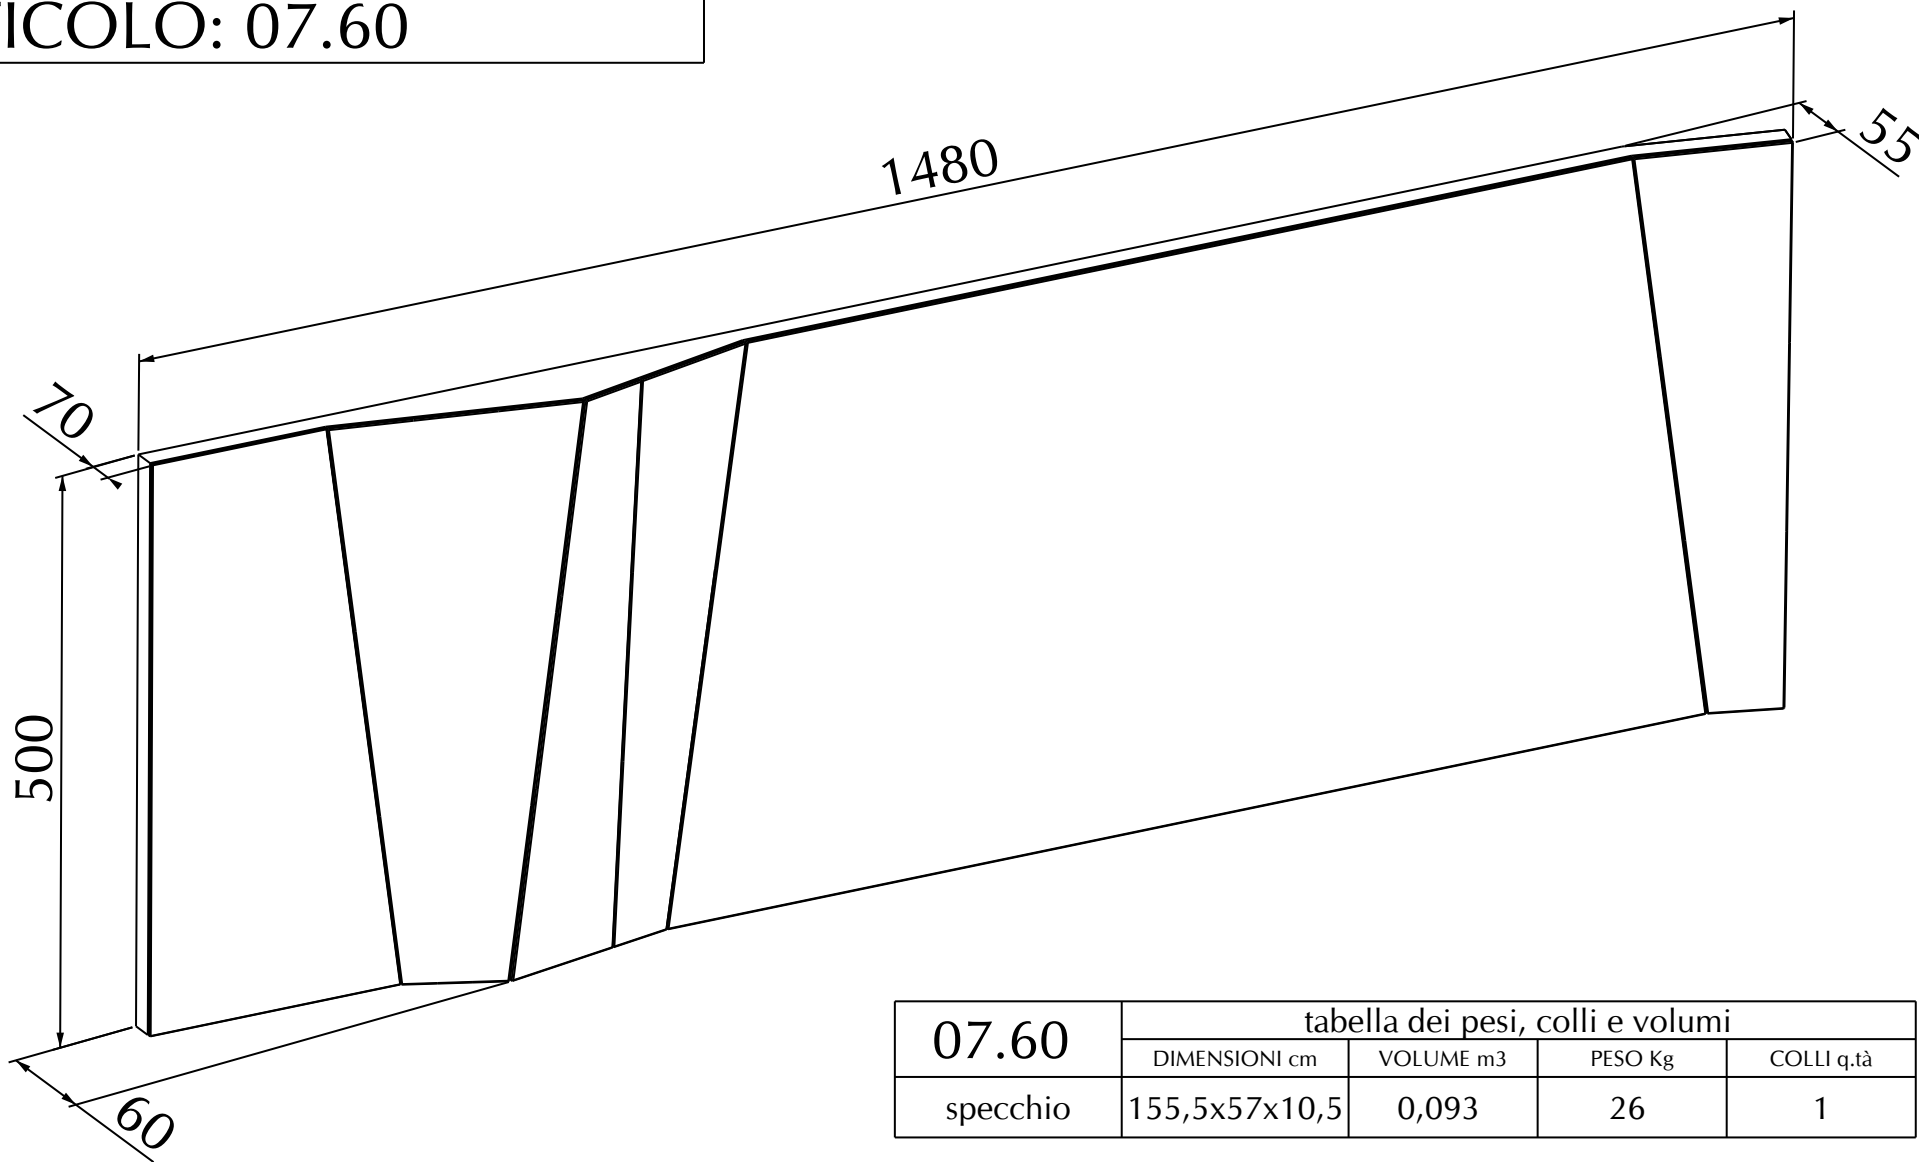

MODELLO: ILLUSION

ARTICOLO: 07.60

07.60	tabella dei pesi, colli e volumi			
	DIMENSIONI cm	VOLUME m3	PESO Kg	COLLI q.tà
specchio	155,5x57x10,5	0,093	26	1

N° DIS.: C259_300

DATA: 26-Feb-15

DISEGNATORE: ANGELUCCI E.

REV.: -

DATA: -

MODIFICA: -

APPROVATO:
Uff. TECNICO

REV.: -

DATA: -

MODIFICA: -

BONTEMPI
CASA