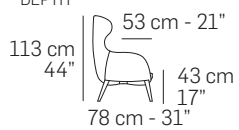

# I005 - ISEO

FRONTALE  
FRONT

LATERALE  
DEPTH

**1000**

77 cm - 30"

**8027**

LATERALE  
DEPTH

62 cm - 24"

FRONTALE GIREVOLE  
SWIVEL FRONT

LATERALE GIREVOLE  
SWIVEL DEPTH

**1360**

77 cm - 30"

Ratio 1 to 100

Legenda / Legend  
Note / Notes

■ Spalliera / Back Cushions ■ Bracciolo / Armrest □ Seduta / Seat Cushions