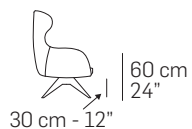

# I005 - ISEO

FRONTALE  
FRONT

LATERALE  
DEPTH

**1000**

77 cm - 30"

**8027**

LATERALE  
DEPTH

62 cm - 24"

FRONTALE GIREVOLE  
SWIVEL FRONT

LATERALE GIREVOLE  
SWIVEL DEPTH

**1360**

77 cm - 30"

Ratio 1 to 100

Legenda / Legend  
Note / Notes

■ Spalliera / Back Cushions ■ Bracciolo / Armrest □ Seduta / Seat Cushions