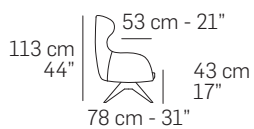

# I005 - ISEO

FRONTALE  
FRONT

LATERALE  
DEPTH

**1000**

77 cm - 30"

**8027**

LATERALE  
DEPTH

62 cm - 24"

FRONTALE GIREVOLE  
SWIVEL FRONT

LATERALE GIREVOLE  
SWIVEL DEPTH

**1360**

77 cm - 30"

Ratio 1 to 100

Legenda / Legend  
Note / Notes

■ Spalliera / Back Cushions ■ Bracciolo / Armrest □ Seduta / Seat Cushions