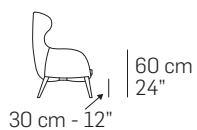

# I005 - ISEO

FRONTALE  
FRONT

LATERALE  
DEPTH

**1000**

77 cm - 30"

**8027**

LATERALE  
DEPTH

62 cm - 24"

FRONTALE GIREVOLE  
SWIVEL FRONT

LATERALE GIREVOLE  
SWIVEL DEPTH

**1360**

77 cm - 30"

Ratio 1 to 100

Legenda / Legend  
Note / Notes

■ Spalliera / Back Cushions ■ Bracciolo / Armrest □ Seduta / Seat Cushions