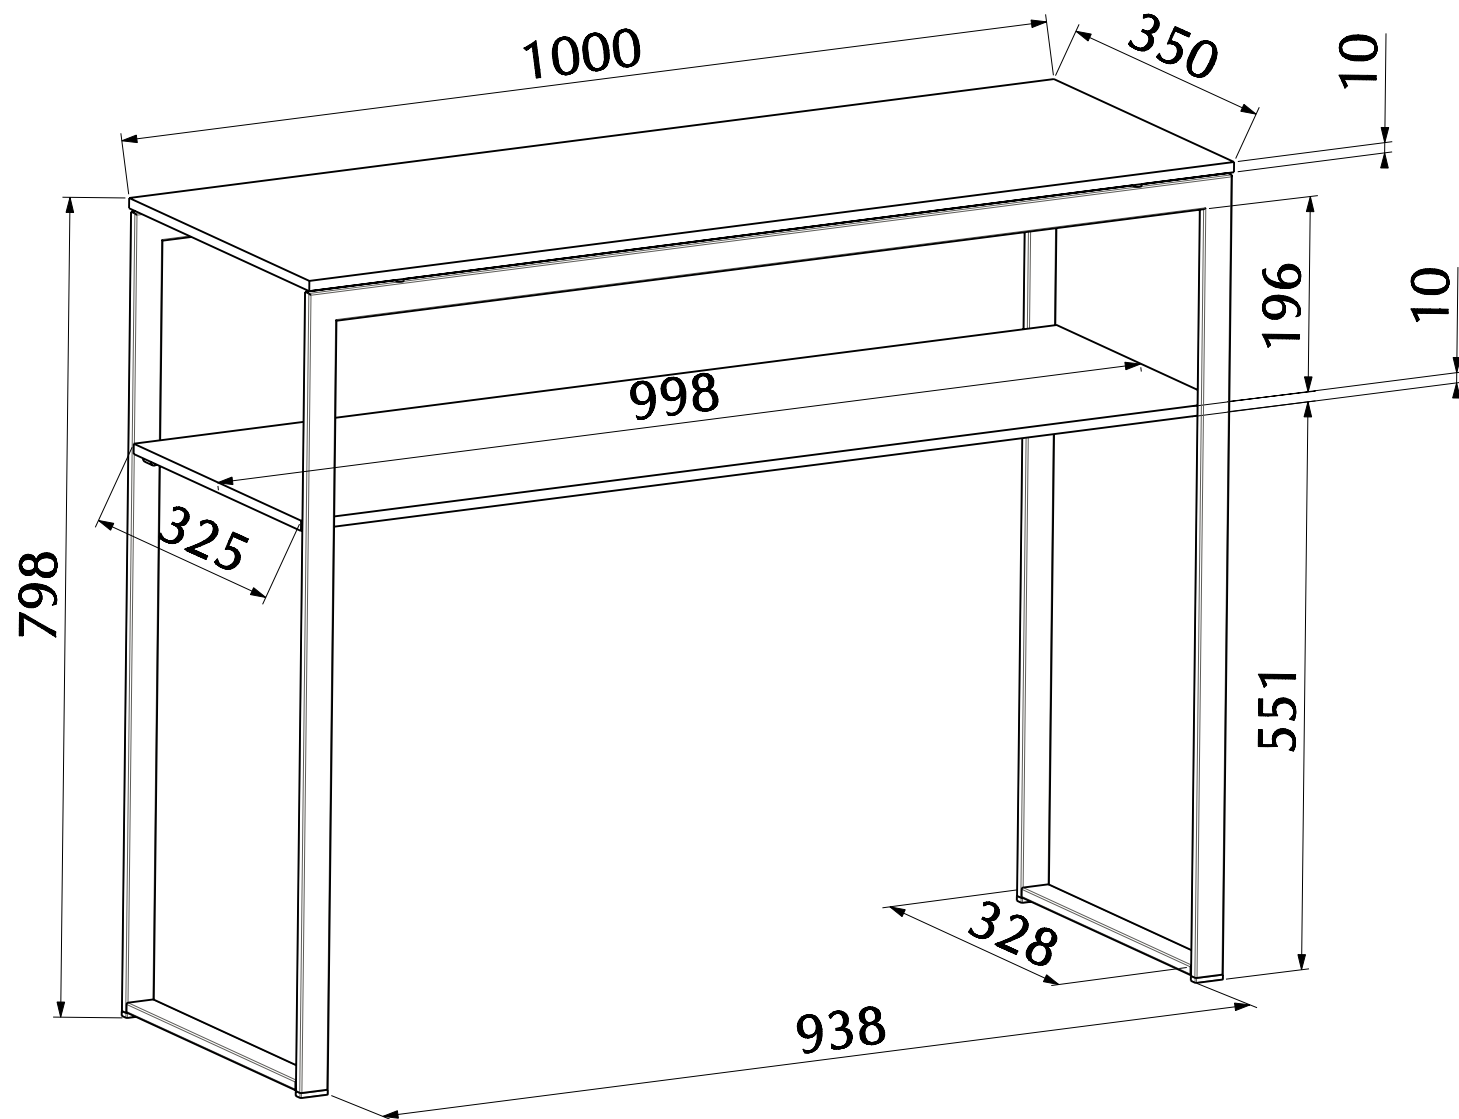

MODELLO: CONSOLLE HIP HOP

ARTICOLO: 06.86

N° DIS.: C13_302

DATA: 24-Feb-05

DISEGNATORE: ANGELUCCI E.

REV.: -

DATA: -

MODIFICA: -