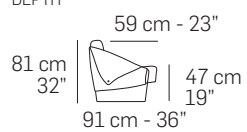

G014 - GIOIA

FRONTALE
FRONT

1000

83 cm - 33"

LATERALE
DEPTH

Ratio 1 to 100

Legenda / Legend
Note / Notes

■ Spalliera / Back Cushions ■ Bracciolo / Armrest □ Seduta / Seat Cushions