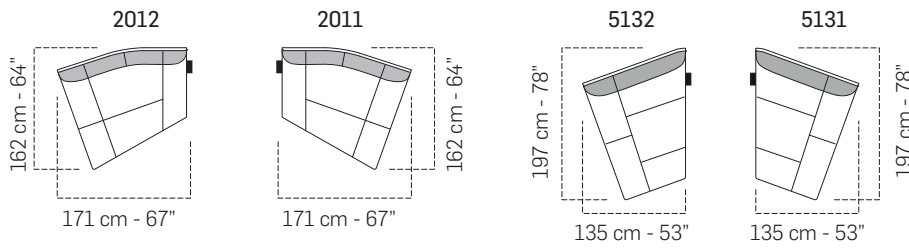

5001

144 cm - 57"

144 cm - 57"

144 cm - 57"

144 cm - 57"

171 cm - 67"

171 cm - 67"

111 cm - 44"

111 cm - 44"

3022

3021

3032

3031

246 cm - 97"

246 cm - 97"

245 cm - 96"

245 cm - 96"

tutti gli elementi del gruppo B hanno lo stesso modulo di seduta - all items in group B have the same seat width

CUSCINETTI CONSIGLIATI / SUGGESTED PILLOWS

COMPOSIZIONI CONSIGLIATE / SUGGESTED COMPOSITIONS