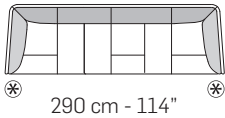

G012 - GARY

FRONTALE
FRONT

LATERALE
DEPTH

3900

3200

3000

A

1203

1671

5202

5201

5203

154 cm - 61"

154 cm - 61"

154 cm - 61"

154 cm - 61"

269 cm - 106"

269 cm - 106"

107 cm - 42"

tutti gli elementi del gruppo A hanno lo stesso modulo di seduta - all items in group A have the same seat width

B

1003

1002

1001

5001

144 cm - 57"

144 cm - 57"

144 cm - 57"

144 cm - 57"

171 cm - 67"

171 cm - 67"

111 cm - 44"