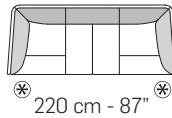

G012 - GARY

FRONTALE
FRONT

LATERALE
DEPTH

3900

3200

3000

A

1203

1671

5202

5201

5203

154 cm - 61"

154 cm - 61"

154 cm - 61"

154 cm - 61"

269 cm - 106"

269 cm - 106"

107 cm - 42"

tutti gli elementi del gruppo A hanno lo stesso modulo di seduta - all items in group A have the same seat width

B

1003

1002

1001

5001

144 cm - 57"

144 cm - 57"

144 cm - 57"

144 cm - 57"

171 cm - 67"

171 cm - 67"

111 cm - 44"