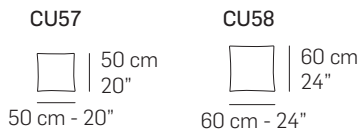

269 cm - 106"

269 cm - 106"

107 cm - 42"

tutti gli elementi del gruppo A hanno lo stesso modulo di seduta - all items in group A have the same seat width

B

1003

1002

1001

5001

144 cm - 57"

144 cm - 57"

144 cm - 57"

144 cm - 57"

171 cm - 67"

171 cm - 67"

111 cm - 44"

111 cm - 44"

3022

3021

3032

3031

246 cm - 97"

246 cm - 97"

245 cm - 96"

245 cm - 96"

tutti gli elementi del gruppo B hanno lo stesso modulo di seduta - all items in group B have the same seat width

CUSCINETTI CONSIGLIATI / SUGGESTED PILLOWS

COMPOSIZIONI CONSIGLIATE / SUGGESTED COMPOSITIONS