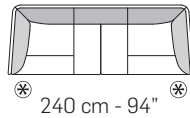

G012 - GARY

FRONTALE
FRONT

LATERALE
DEPTH

3900

3200

3000

A

1203

1671

5202

5201

5203

154 cm - 61"

154 cm - 61"

154 cm - 61"

154 cm - 61"

269 cm - 106"

269 cm - 106"

107 cm - 42"

tutti gli elementi del gruppo A hanno lo stesso modulo di seduta - all items in group A have the same seat width

B

1003

1002

1001

5001

144 cm - 57"

144 cm - 57"

144 cm - 57"

144 cm - 57"

171 cm - 67"

171 cm - 67"

111 cm - 44"