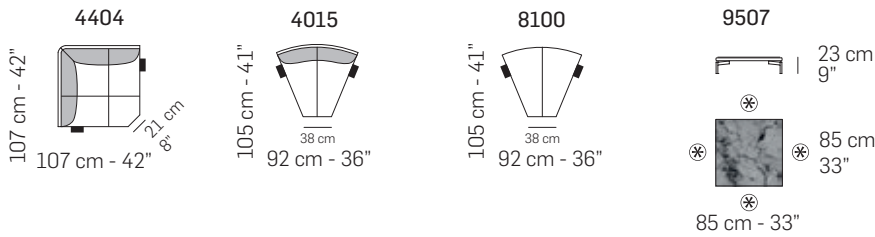

5001

144 cm - 57"

144 cm - 57"

144 cm - 57"

144 cm - 57"

171 cm - 67"

171 cm - 67"

111 cm - 44"

111 cm - 44"

3022

3021

3032

3031

246 cm - 97"

246 cm - 97"

245 cm - 96"

245 cm - 96"

tutti gli elementi del gruppo B hanno lo stesso modulo di seduta - all items in group B have the same seat width

CUSCINETTI CONSIGLIATI / SUGGESTED PILLOWS

COMPOSIZIONI CONSIGLIATE / SUGGESTED COMPOSITIONS