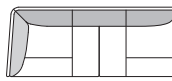

G012 - GARY

FRONTALE
FRONT

LATERALE
DEPTH

3900

3200

3000

A

1203

1202

1201

3202

3201

3203

1602

1601

1672

1671

5202

5201

5203

154 cm - 61"

154 cm - 61"

154 cm - 61"

154 cm - 61"

171 cm - 67"

171 cm - 67"

104 cm - 41"

121 cm - 48"

121 cm - 48"

104 cm - 41"

3232

3231

3522

3521

266 cm - 105"

266 cm - 105"

265 cm - 104"

265 cm - 104"

D3232

D3231

269 cm - 106"

269 cm - 106"

107 cm - 42"

tutti gli elementi del gruppo A hanno lo stesso modulo di seduta - all items in group A have the same seat width

B

1003

1002

1001

3002

3001

3003

1592

1591

1422

1421

5002

5001

144 cm - 57"

144 cm - 57"

144 cm - 57"

144 cm - 57"

171 cm - 67"

171 cm - 67"

111 cm - 44"

111 cm - 44"

3022

3021

3032

3031

246 cm - 97"

246 cm - 97"

245 cm - 96"

245 cm - 96"

tutti gli elementi del gruppo B hanno lo stesso modulo di seduta - all items in group B have the same seat width