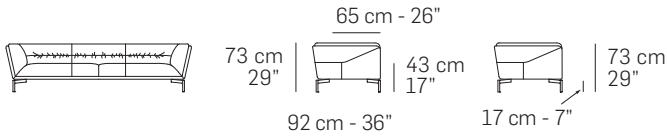

G012 - GARY

FRONTALE
FRONT

LATERALE
DEPTH

3900

3200

3000

A

1203

1671

5202

5201

5203

154 cm - 61"

154 cm - 61"

154 cm - 61"

154 cm - 61"

269 cm - 106"

269 cm - 106"

107 cm - 42"

tutti gli elementi del gruppo A hanno lo stesso modulo di seduta - all items in group A have the same seat width

B

1003

1002

1001

5001

144 cm - 57"

144 cm - 57"

144 cm - 57"

144 cm - 57"

171 cm - 67"

171 cm - 67"

111 cm - 44"