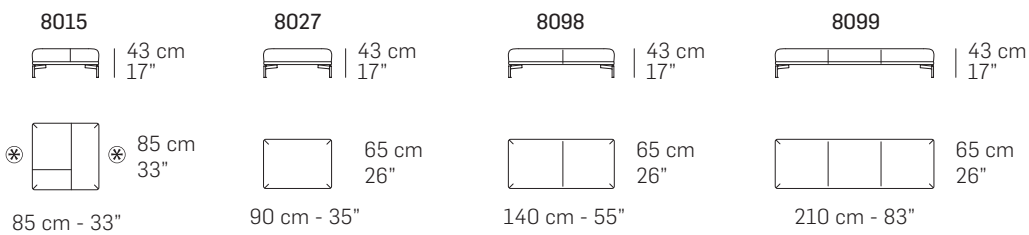

269 cm - 106"

269 cm - 106"

107 cm - 42"

tutti gli elementi del gruppo A hanno lo stesso modulo di seduta - all items in group A have the same seat width

B

1003

1002

1001

5001

144 cm - 57"

144 cm - 57"

144 cm - 57"

144 cm - 57"

171 cm - 67"

171 cm - 67"

111 cm - 44"

111 cm - 44"

3022

3021

3032

3031

246 cm - 97"

246 cm - 97"

245 cm - 96"

245 cm - 96"

tutti gli elementi del gruppo B hanno lo stesso modulo di seduta - all items in group B have the same seat width

CUSCINETTI CONSIGLIATI / SUGGESTED PILLOWS

COMPOSIZIONI CONSIGLIATE / SUGGESTED COMPOSITIONS