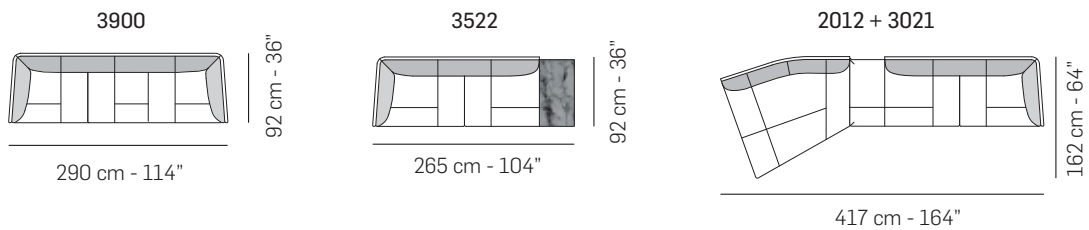

5001

144 cm - 57"

144 cm - 57"

144 cm - 57"

144 cm - 57"

171 cm - 67"

171 cm - 67"

111 cm - 44"

111 cm - 44"

3022

3021

3032

3031

246 cm - 97"

246 cm - 97"

245 cm - 96"

245 cm - 96"

tutti gli elementi del gruppo B hanno lo stesso modulo di seduta - all items in group B have the same seat width

CUSCINETTI CONSIGLIATI / SUGGESTED PILLOWS

COMPOSIZIONI CONSIGLIATE / SUGGESTED COMPOSITIONS