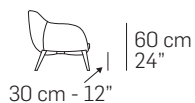

G008 - GHIRLA

FRONTALE
FRONT

LATERALE
DEPTH

54 cm - 21"

1000

78 cm - 31"

8027

LATERALE
DEPTH

62 cm - 24"

FRONTALE GIREVOLE
SWIVEL FRONT

LATERALE SWIVEL
SWIVEL DEPTH

54 cm - 21"

1360

78 cm - 31"

Ratio 1 to 100

Legenda / Legend
Note / Notes