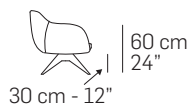

G008 - GHIRLA

FRONTALE
FRONT

LATERALE
DEPTH

54 cm - 21"

1000

78 cm - 31"

8027

LATERALE
DEPTH

62 cm - 24"

FRONTALE GIREVOLE
SWIVEL FRONT

LATERALE SWIVEL
SWIVEL DEPTH

54 cm - 21"

1360

78 cm - 31"

Ratio 1 to 100

Legenda / Legend
Note / Notes